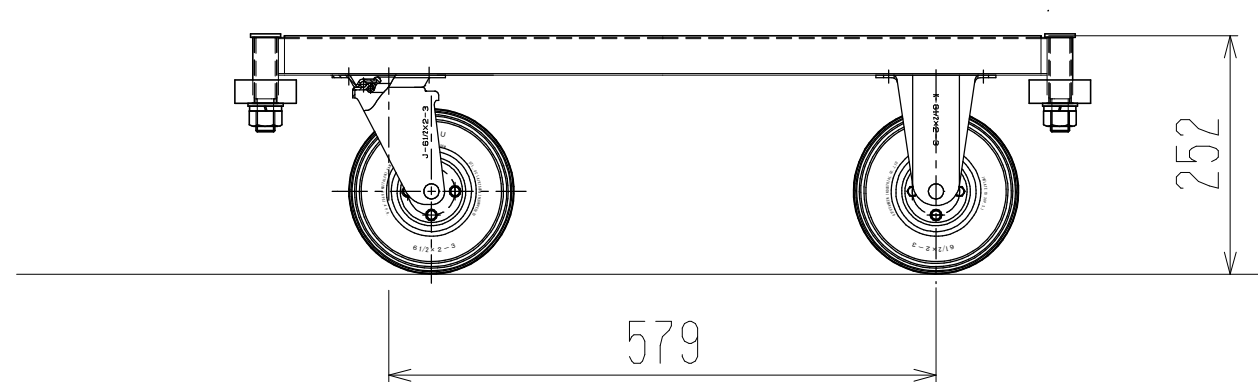

メッシュパックロール611A-AR(平床型)

裏面/上面図

正面図

側面図

車体色 焼付塗料 KC-3878 グリーン

最大積載荷重 100kg

使用キャスター

HLJS61/2X2-3 2個

HLK61/2X2-3 2個

株式会社 神戸車輛製作所					
品名	メッシュパックロール611A-AR			図番	611AAR-001-A3
作成年月日	図法	尺度	単位	設計	写図検図
2018/12/24	三角法	1/8	mm	A, K	
提出先				材質	重量台数
標準品				SS400	20kg