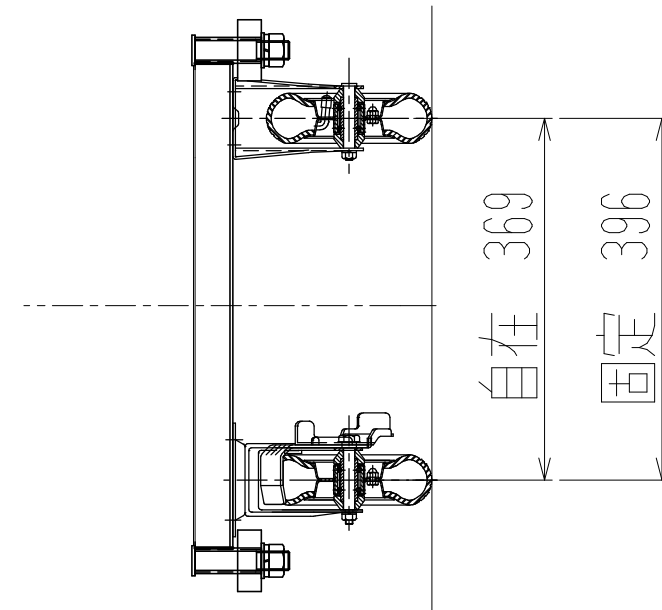

メッシュパックロール611A-AR(平床型)

裏面/上面図

正面図

側面図

車体色 焼付塗料 KC-3878 グリーン

最大積載荷重 100kg

使用キャスター

HLJS61/2X2-3 2個

HLK61/2X2-3 2個

株式会社 神戸車輛製作所					
品名	メッシュパックロール611A-AR			図番	611AAR-001-A3
作成年月日	図法	尺度	単位	設計	写図検図
2018/12/24	三角法	1/8	mm	A, K	
提出先				材質	重量台数
標準品				SS400	20kg