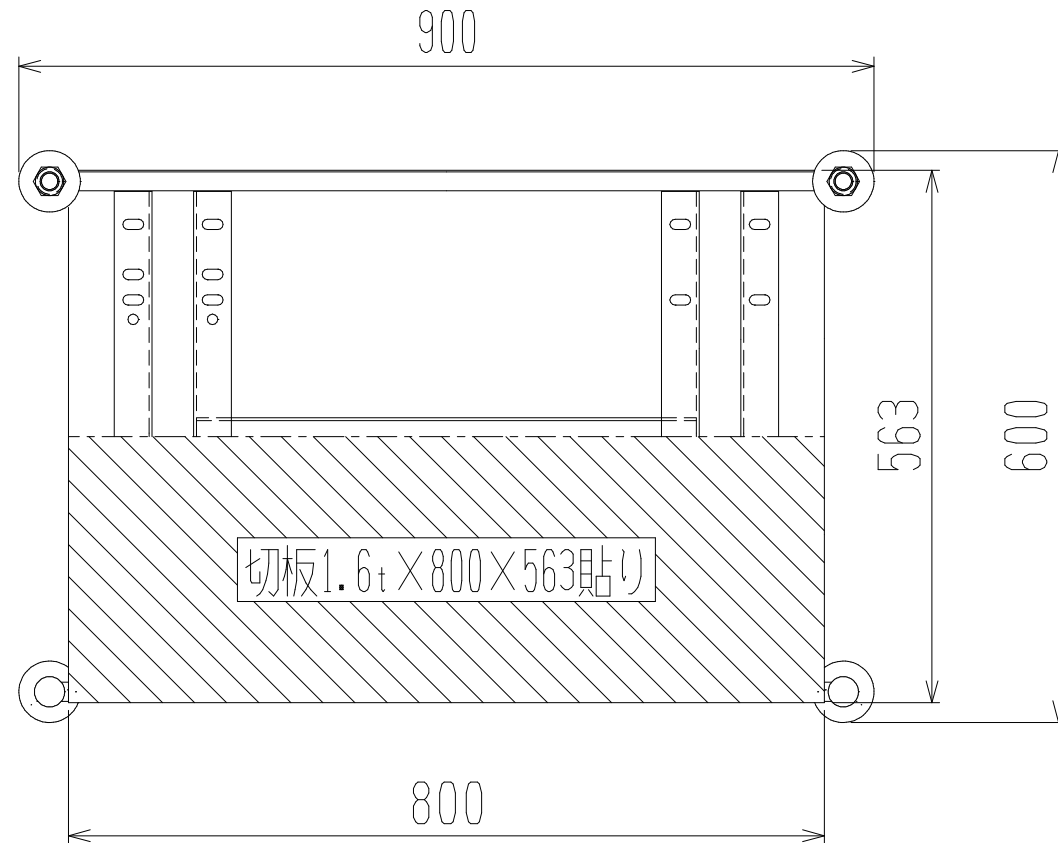

メッシュパックロール611A-AR(平床型)

裏面/上面図

正面図

側面図

車体色 焼付塗料 KC-3878 グリーン

最大積載荷重 100kg

使用キャスター

HLJS61/2X2-3 2個

HLK61/2X2-3 2個

株式会社 神戸車輛製作所					
品名	メッシュパックロール611A-AR			図番	611AAR-001-A3
作成年月日	図法	尺度	単位	設計	写図検図
2018/12/24	三角法	1/8	mm	A, K	
提出先				材質	重量台数
標準品				SS400	20kg