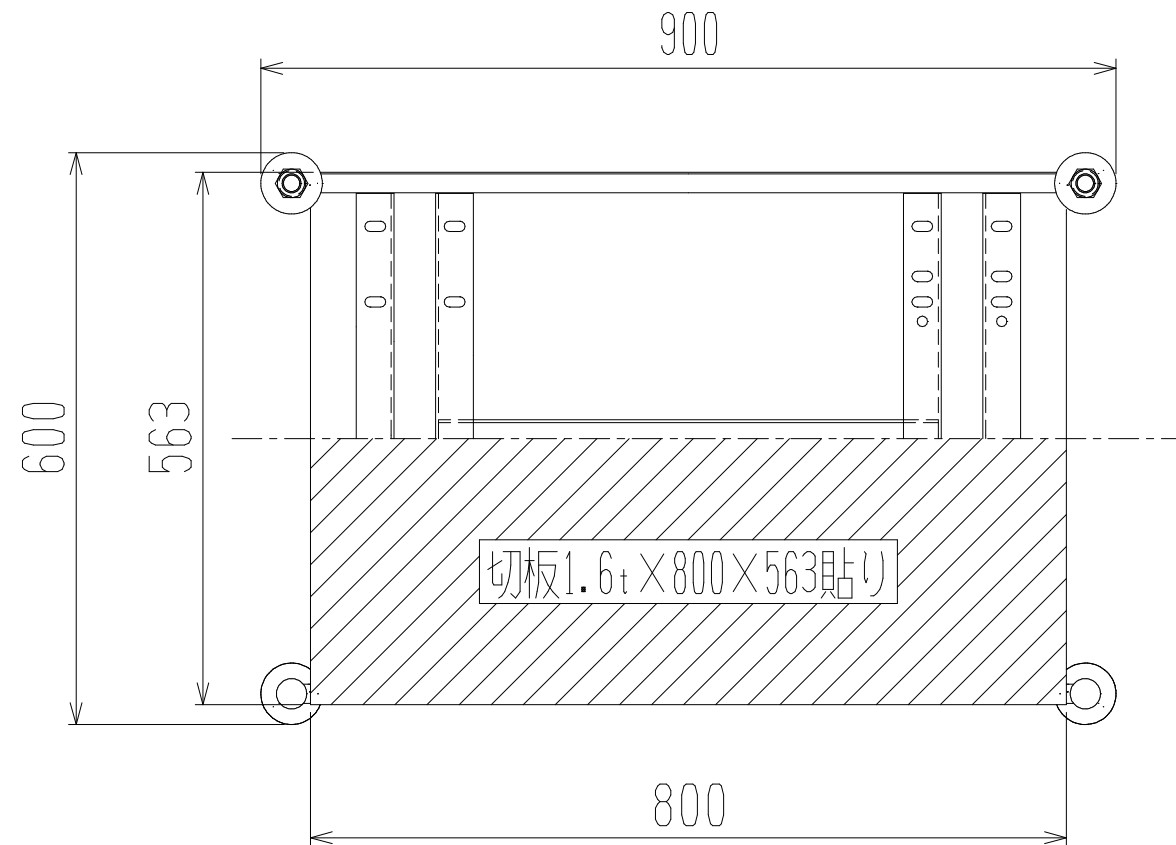

メッシュパックロール611A(平床型)

裏面/上面図

正面図

車体色 焼付塗料 KC-3878 グリーン

最大積載荷重 400kg

使用キャスター

WJ-130RB赤WSR 2ヶ

WK-130RB赤 2ヶ

側面図

● 株式会社 神戸車輛製作所					
品名	メッシュパックロール611A	図番	611A-001-A3		
作成年月日	2018/12/24	図法	三角法	尺度	1/8 mm
設計	A, K	写図	検図		
提出先	標準品	材質	SS400	重量	22kg
台数					