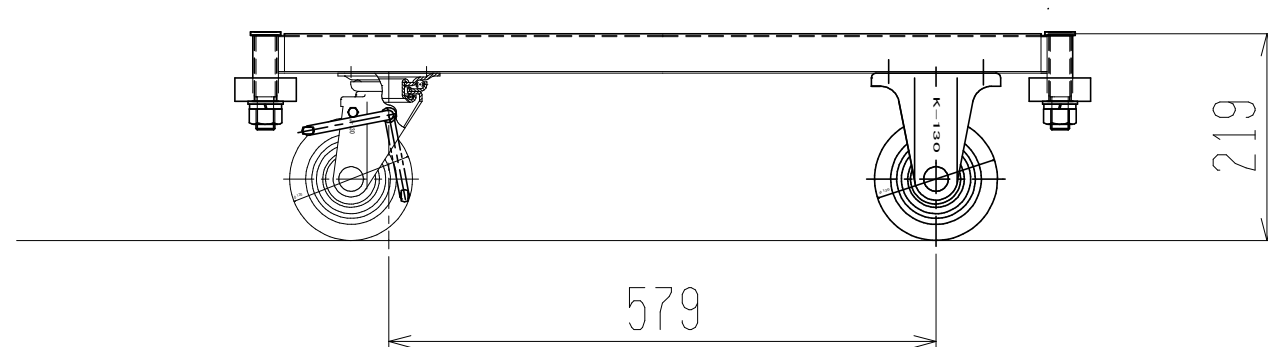

メッシュパックロール611A(平床型)

裏面/上面図

正面図

車体色 焼付塗料 KC-3878 グリーン

最大積載荷重 400kg

使用キャスター

WJ-130RB赤WSR 2ヶ

WK-130RB赤 2ヶ

側面図

● 株式会社 神戸車輛製作所					
品名	メッシュパックロール611A	図番	611A-001-A3		
作成年月日	2018/12/24	図法	三角法	尺度	1/8 mm
設計	A, K	写図	検図		
提出先	標準品	材質	SS400	重量	22kg
台数					