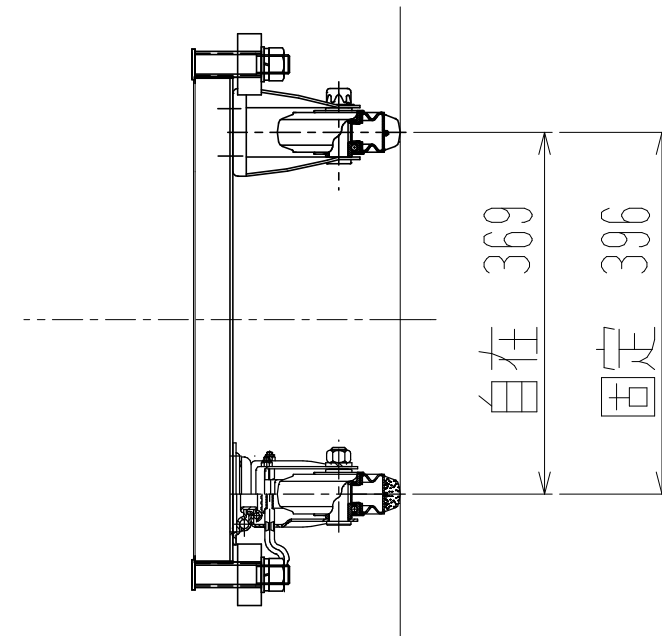

メッシュパックロール611A(平床型)

裏面/上面図

正面図

車体色 焼付塗料 KC-3878 グリーン

最大積載荷重 400kg

使用キャスター

WJ-130RB赤WSR 2ヶ

WK-130RB赤 2ヶ

側面図

● 株式会社 神戸車輛製作所					
品名	メッシュパックロール611A	図番	611A-001-A3		
作成年月日	2018/12/24	図法	三角法	尺度	1/8 mm
設計	A, K	写図	検図		
提出先	標準品	材質	SS400	重量	22kg
台数					