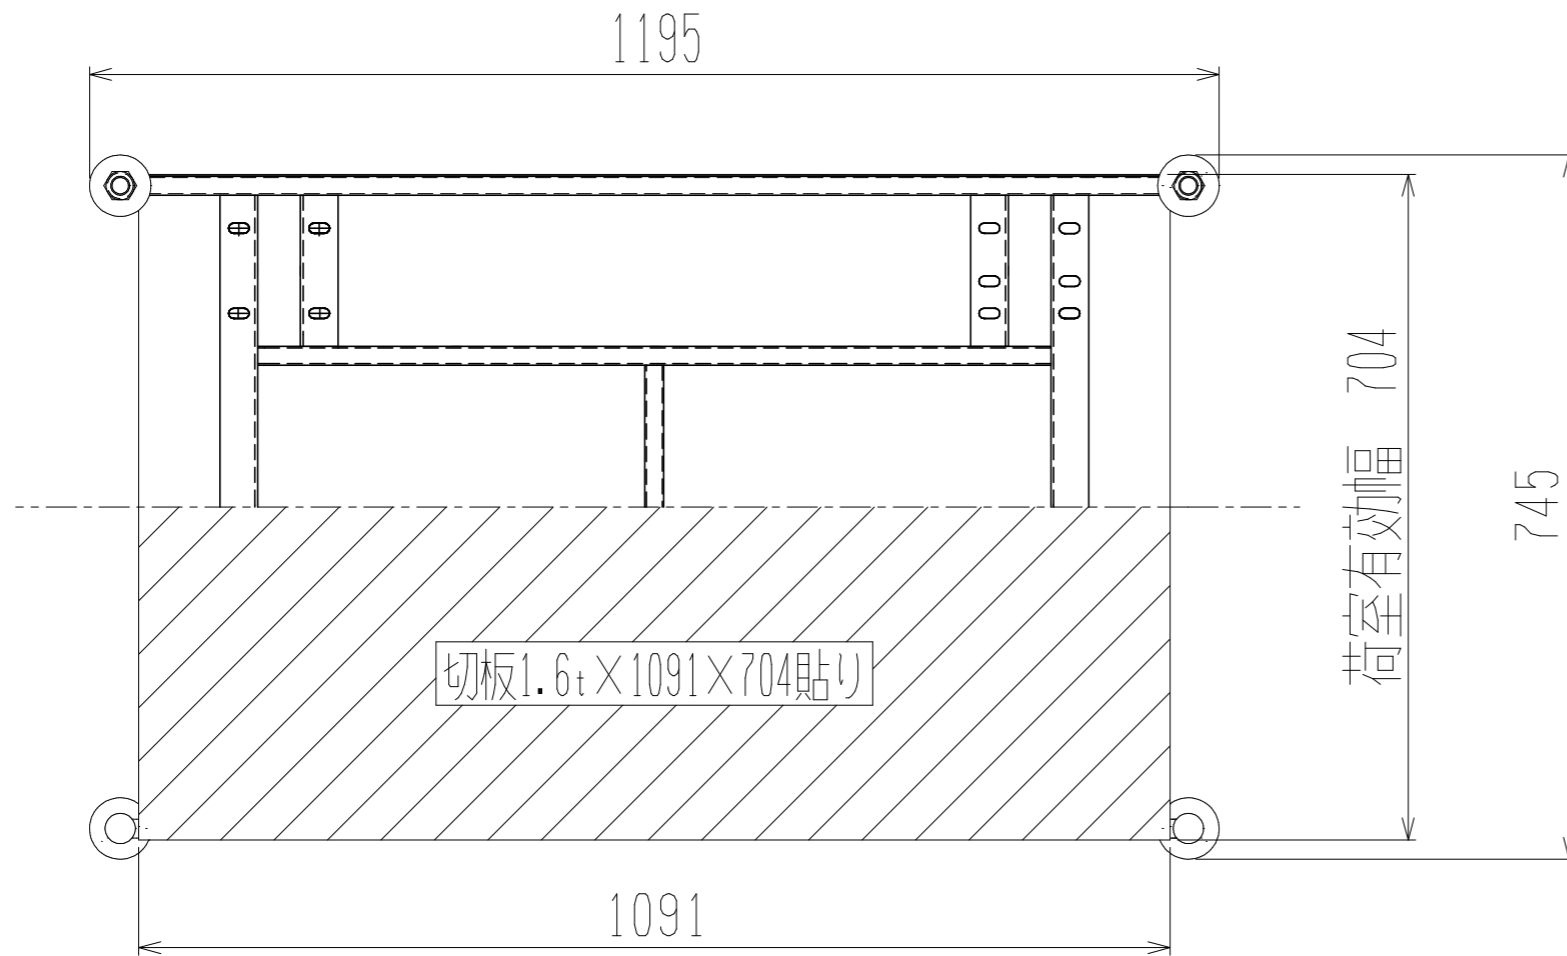

メッシュパックロール611B-AR(平床型)

裏面/上面図

正面図

側面図

車体色 焼付塗料 KC-3878 グリーン

最大積載荷重 100kg

使用キャスター

HLJS61/2X2-3 2個

HLK61/2X2-3 2個

		株式会社 神戸車輛製作所	
品名	メッシュパックロール611B-AR	図番	611B-AR-001-A3
作成年月日	2019/02/26	図法	三角法
尺度	1/8	単位	mm
設計	A,K	写図	
検図		材質	SS400
提出先	標準品	重量	28kg
台数			