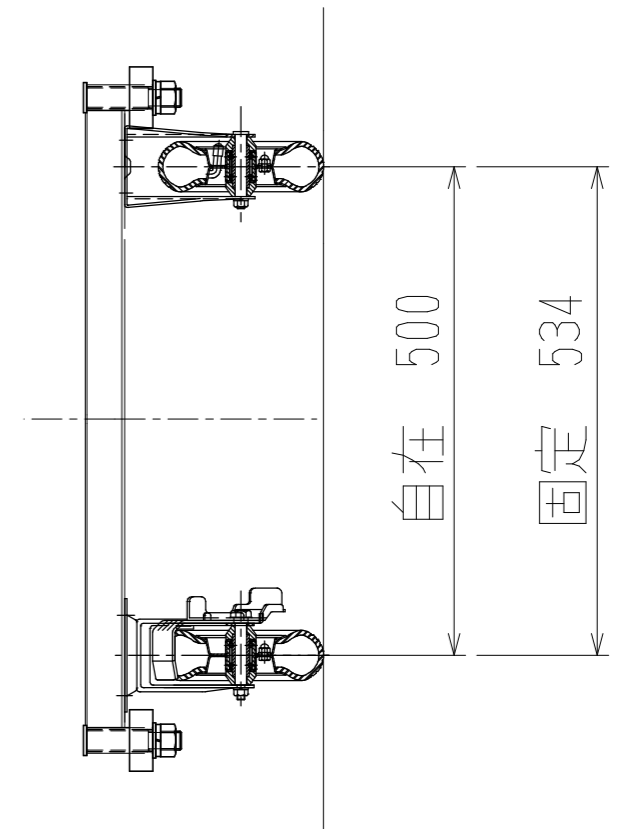

メッシュパックロール611B-AR(平床型)

裏面/上面図

正面図

側面図

車体色 焼付塗料 KC-3878 グリーン

最大積載荷重 100kg

使用キャスター

HLJS61/2X2-3 2個

HLK61/2X2-3 2個

		株式会社 神戸車輛製作所	
品名	メッシュパックロール611B-AR	図番	611B-AR-001-A3
作成年月日	2019/02/26	図法	三角法
尺度	1/8	単位	mm
設計	A,K	写図	
検図		材質	SS400
提出先	標準品	重量	28kg
台数			