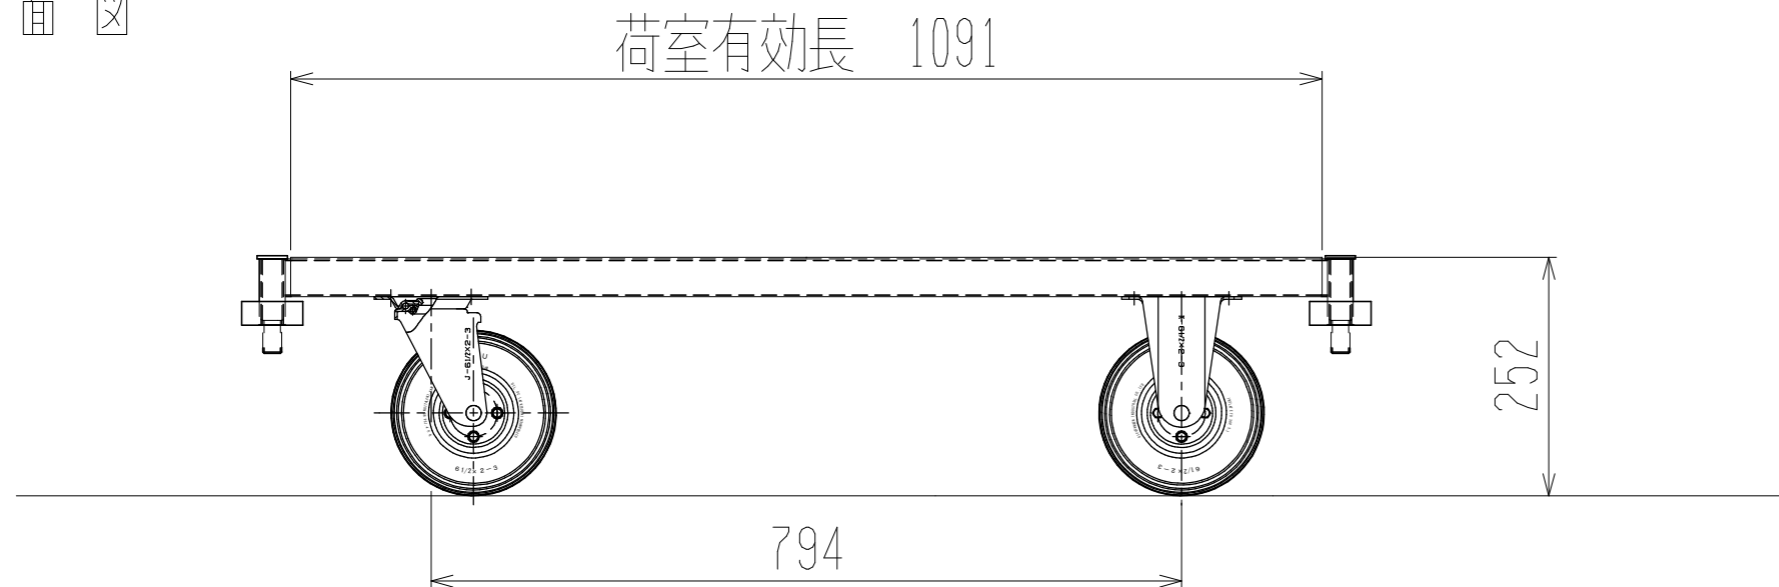

メッシュパックロール611B-AR(平床型)

裏面/上面図

正面図

側面図

車体色 焼付塗料 KC-3878 グリーン

最大積載荷重 100kg

使用キャスター

HLJS61/2X2-3 2個

HLK61/2X2-3 2個

		株式会社 神戸車輛製作所	
品名	メッシュパックロール611B-AR	図番	611B-AR-001-A3
作成年月日	2019/02/26	図法	三角法
尺度	1/8	単位	mm
設計	A,K	写図	
検図		材質	SS400
提出先	標準品	重量	28kg
台数			