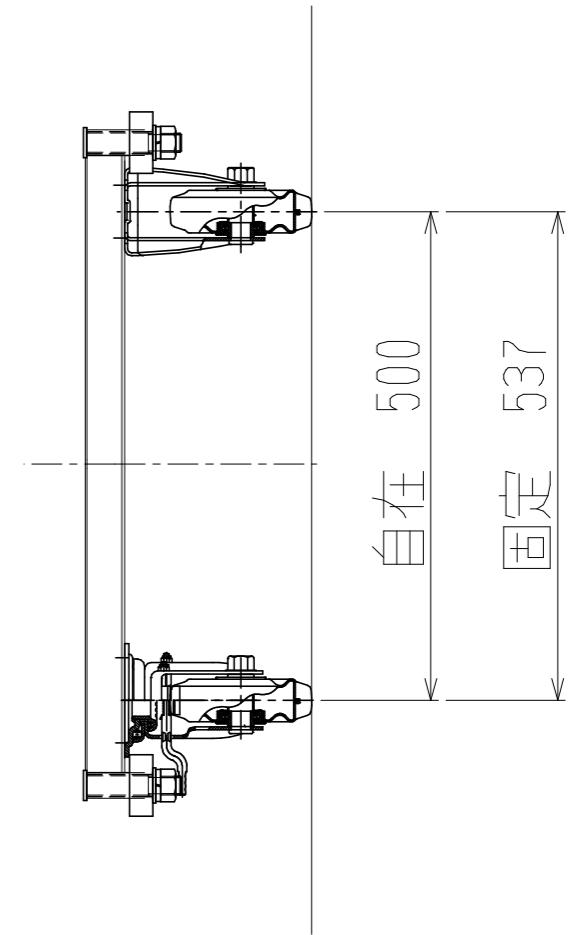

メッシュパックロール611B(平床型)

裏面/上面図

正面図

側面図

車体色 焼付塗料 KC-3878 グリーン

最大積載荷重 500kg

使用キャスター

WJ-150RB赤WSR 2ヶ

WK-150RB赤 2ヶ

		株式会社 神戸車輛製作所	
品名	メッシュパックロール611B	図番	611B-001-A3
作成年月日	2019/02/26	図法	三角法
尺度	1/8	単位	mm
設計	A,K	写図	
検図		材質	SS400
提出先	標準品	重量	30kg
台数			