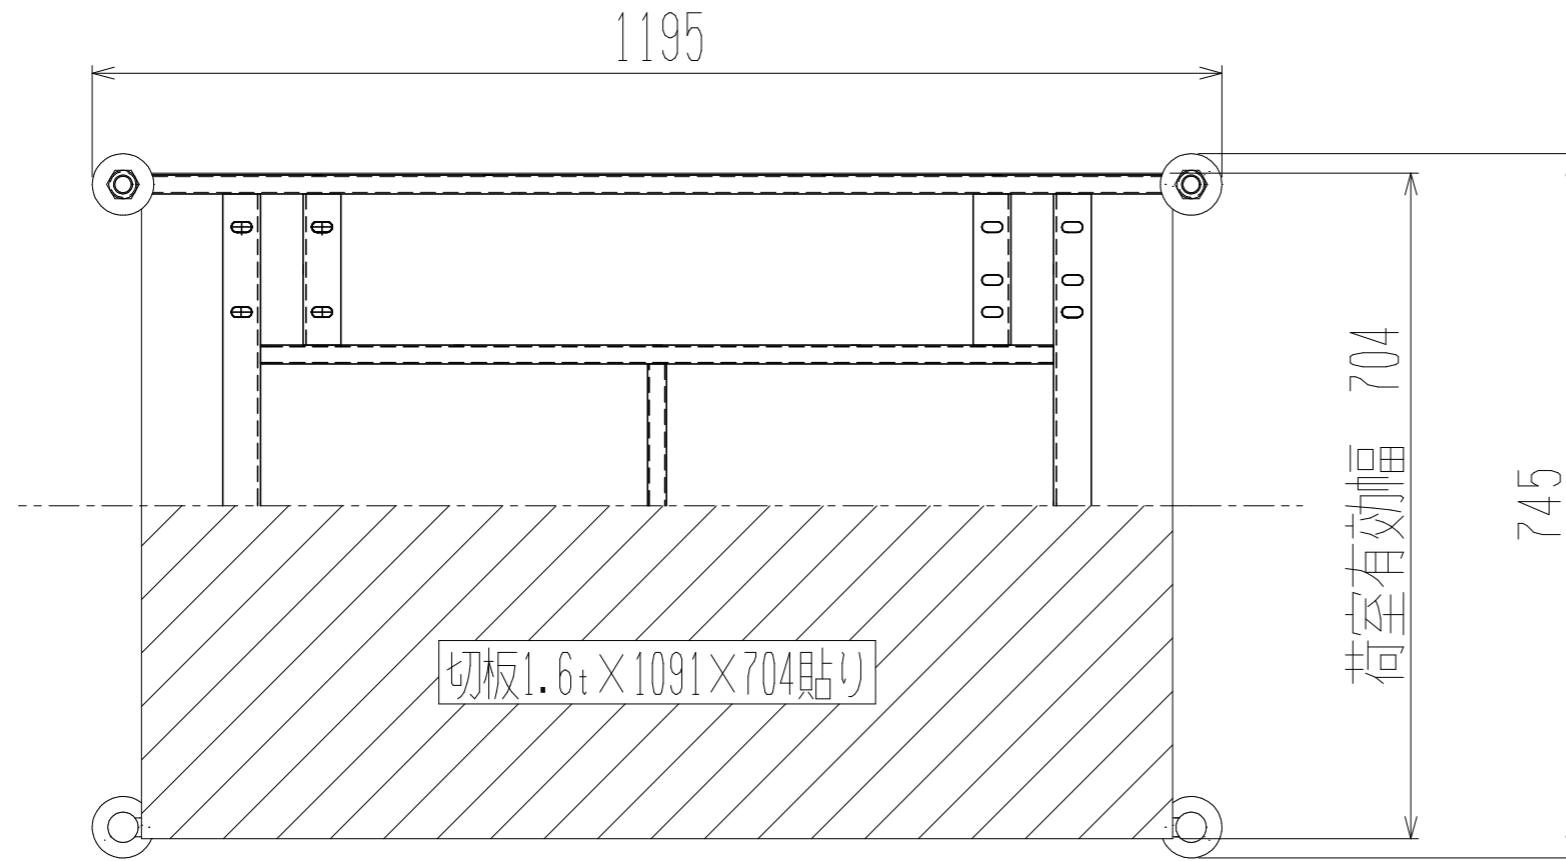

メッシュパックロール611B(平床型)

裏面/上面図

正面図

側面図

車体色 焼付塗料 KC-3878 グリーン

最大積載荷重 500kg

使用キャスター

WJ-150RB赤WSR 2ヶ

WK-150RB赤 2ヶ

		株式会社 神戸車輛製作所	
品名	メッシュパックロール611B	図番	611B-001-A3
作成年月日	2019/02/26	図法	三角法
尺度	1/8	単位	mm
設計	A,K	写図	
検図		材質	SS400
提出先	標準品	重量	30kg
台数			