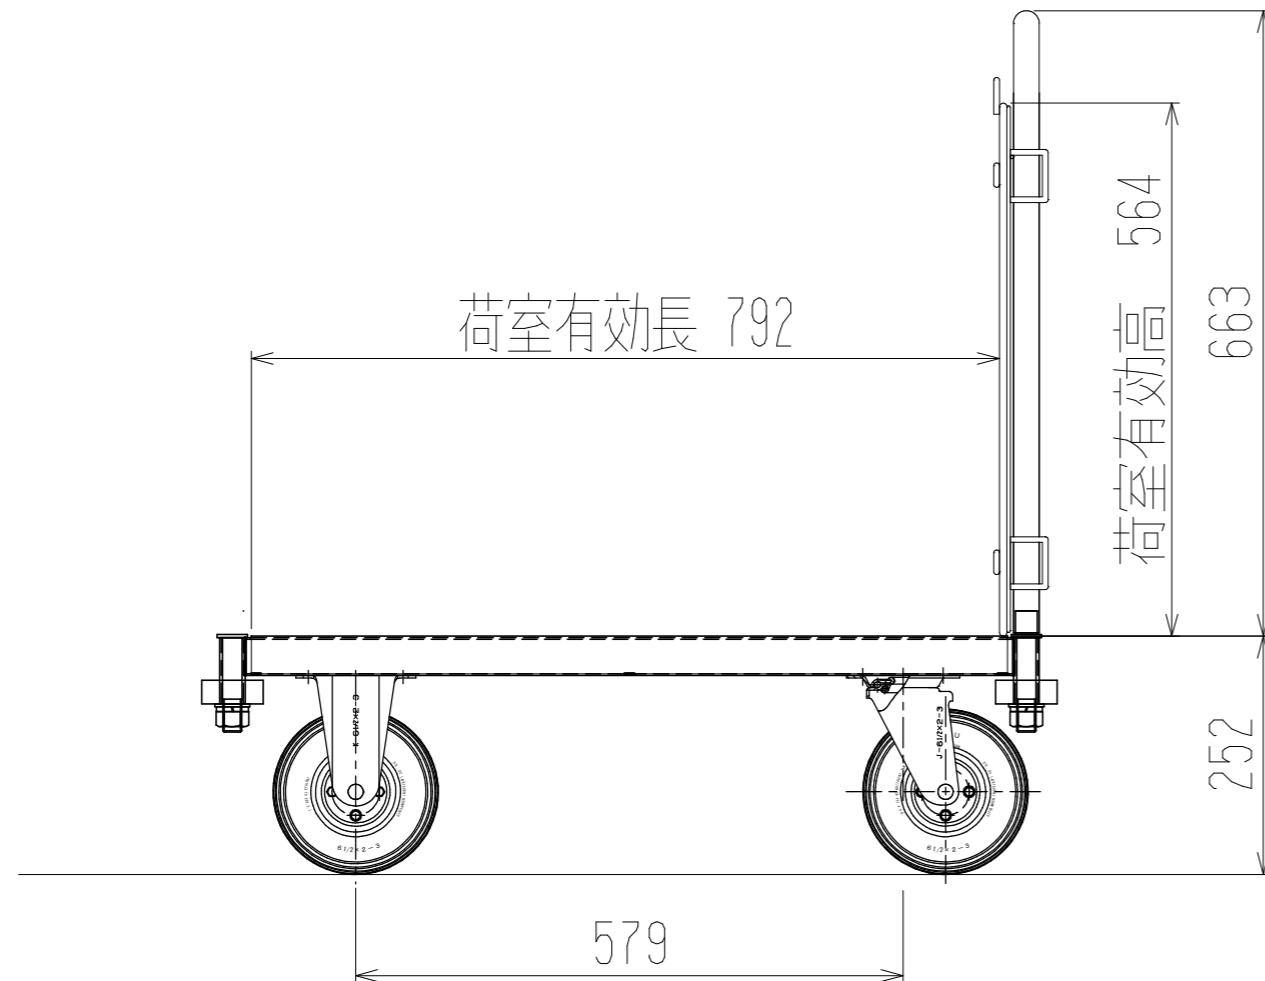

メッシュパックロール613A-AR(1段片袖アミ付)

裏面/上面図

正面図

側面図

車体色 焼付塗料 KC-3878 グリーン

最大積載荷重 100kg

使用キャスター

HLJS61/2X2-3 2個

HLK61/2X2-3 2個

株式会社 神戸車輛製作所					
品名	メッシュパックロール613A-AR	図番	613AAR-001-A3		
作成年月日	2018/12/24	図法	三角法	尺度	1/8 mm
設計	A, K	写図		検図	
提出先	標準品	材質	SS400	重量	24kg
台数					