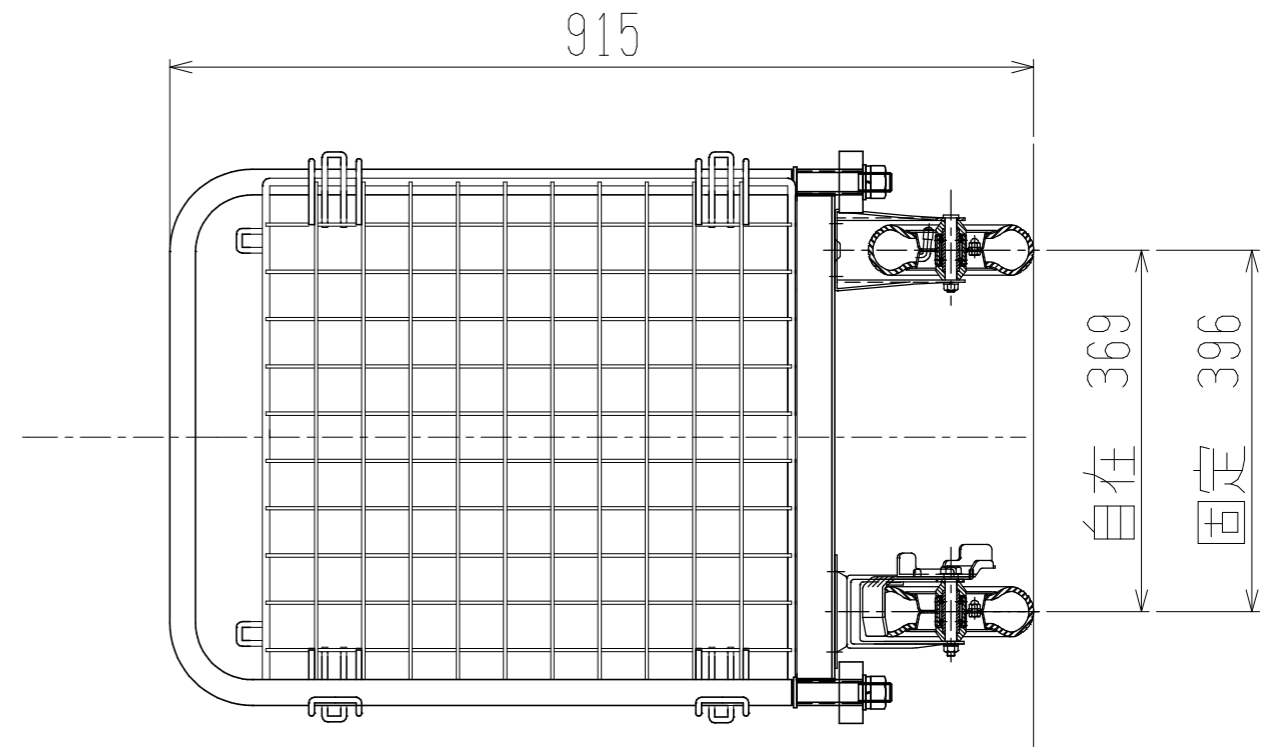

メッシュパックロール613A-AR(1段片袖アミ付)

裏面/上面図

正面図

側面図

車体色 焼付塗料 KC-3878 グリーン

最大積載荷重 100kg

使用キャスター

HLJS61/2X2-3 2個

HLK61/2X2-3 2個

株式会社 神戸車輛製作所					
品名	メッシュパックロール613A-AR	図番	613AAR-001-A3		
作成年月日	2018/12/24	図法	三角法	尺度	1/8 mm
設計	A, K	写図		検図	
提出先	標準品	材質	SS400	重量	24kg
台数					