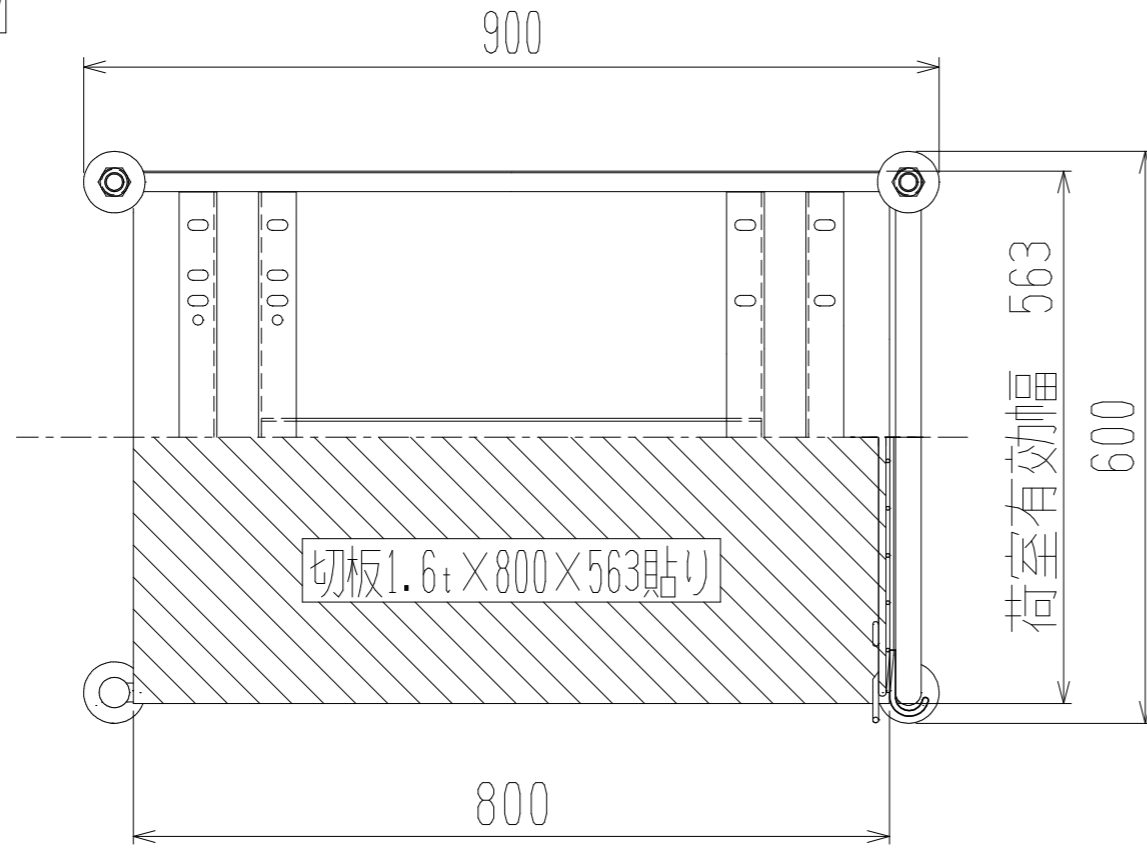

メッシュパックロール613A-AR(1段片袖アミ付)

裏面/上面図

正面図

側面図

車体色 焼付塗料 KC-3878 グリーン

最大積載荷重 100kg

使用キャスター

HLJS61/2X2-3 2個

HLK61/2X2-3 2個

株式会社 神戸車輛製作所					
品名	メッシュパックロール613A-AR	図番	613AAR-001-A3		
作成年月日	2018/12/24	図法	三角法	尺度	1/8 mm
設計	A, K	写図		検図	
提出先	標準品	材質	SS400	重量	24kg
台数					