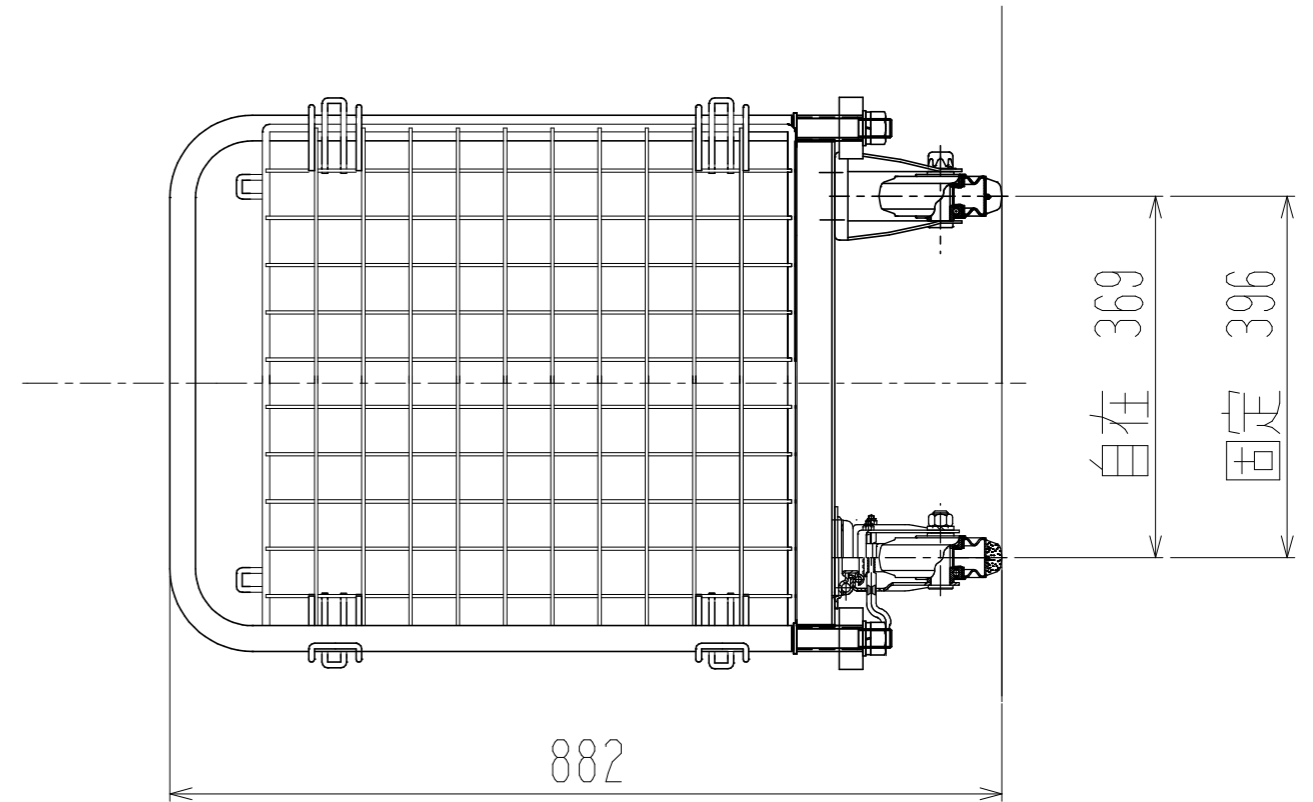

メッシュパックロール613A(1段片袖アミ付)

裏面/上面図

正面図

側面図

車体色 焼付塗料 KC-3878 グリーン

最大積載荷重 400kg

使用キャスター

WJ-130RB赤WSR 2ヶ

WK-130RB赤 2ヶ

品名		メッシュパックロール613A		図番		613A-001-A3	
作成年月日	図法	尺度	単位	設計	写図	検図	
2018/12/24	三角法	1/8	mm	A, K			
提出先				材質	重量	台数	
標準品				SS400	26kg		