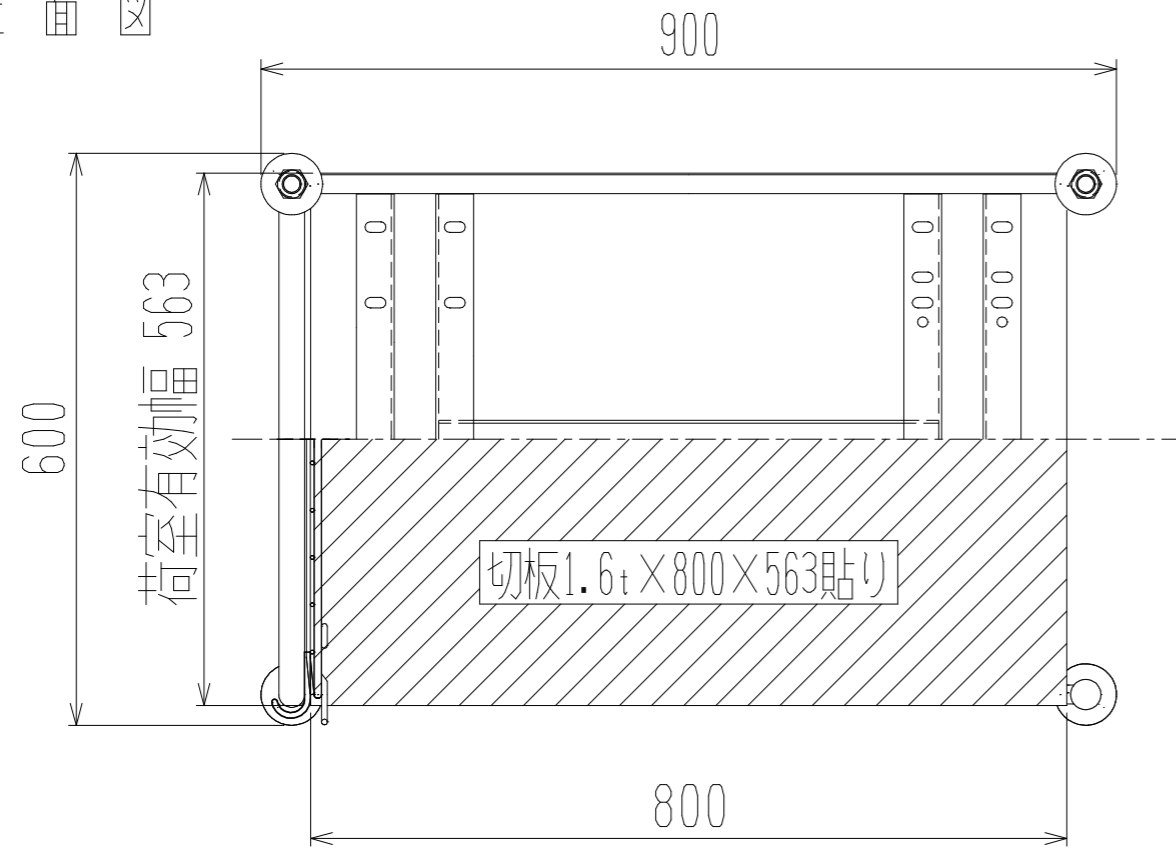

メッシュパックロール613A(1段片袖アミ付)

裏面/上面図

正面図

側面図

車体色 焼付塗料 KC-3878 グリーン

最大積載荷重 400kg

使用キャスター

WJ-130RB赤WSR 2ヶ

WK-130RB赤 2ヶ

品名		メッシュパックロール613A		図番		613A-001-A3	
作成年月日	図法	尺度	単位	設計	写図	検図	
2018/12/24	三角法	1/8	mm	A, K			
提出先				材質	重量	台数	
標準品				SS400	26kg		