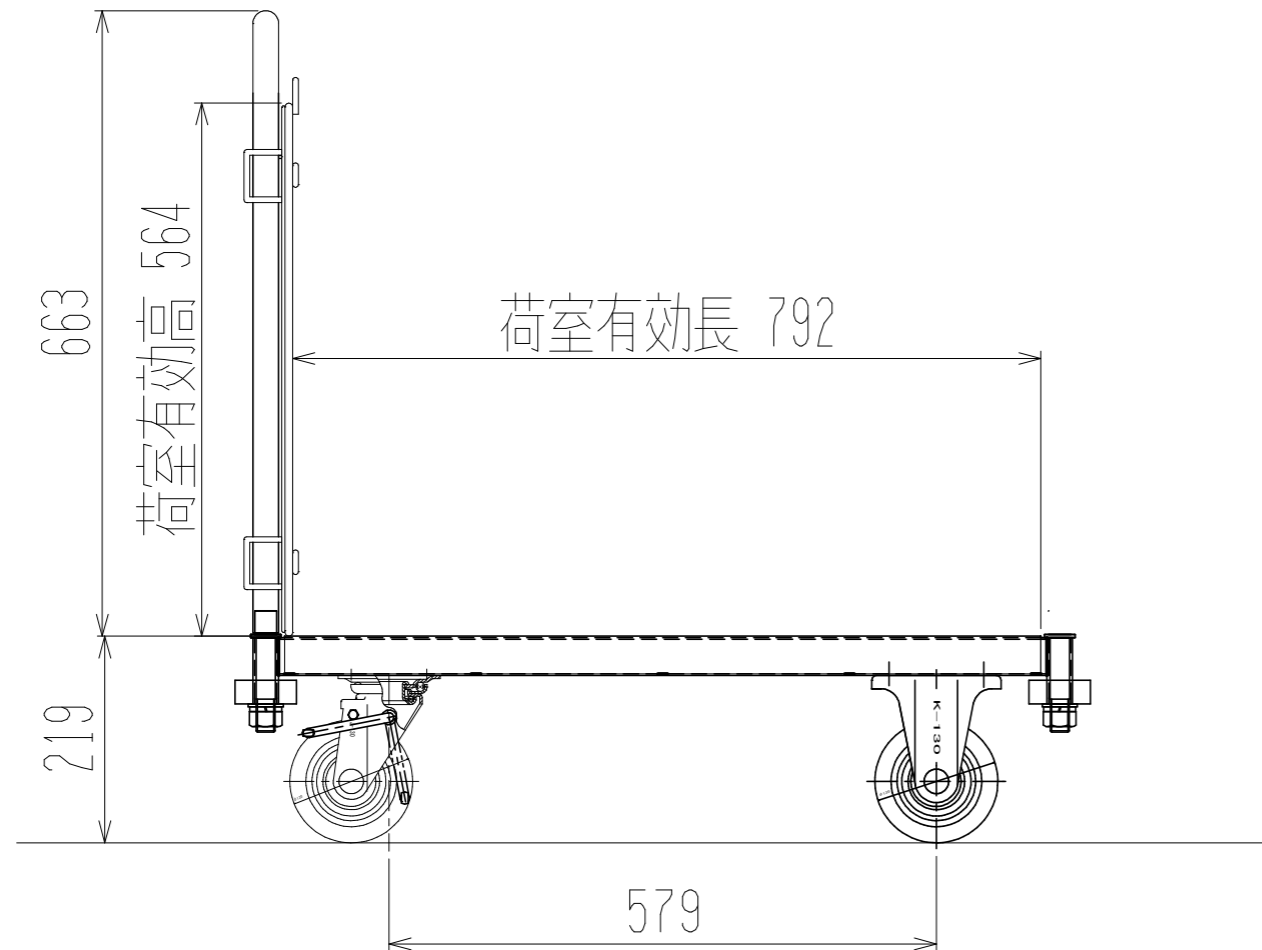

メッシュパックロール613A(1段片袖アミ付)

裏面/上面図

正面図

側面図

車体色 焼付塗料 KC-3878 グリーン

最大積載荷重 400kg

使用キャスター

WJ-130RB赤WSR 2ヶ

WK-130RB赤 2ヶ

品名		メッシュパックロール613A		図番		613A-001-A3	
作成年月日	図法	尺度	単位	設計	写図	検図	
2018/12/24	三角法	1/8	mm	A, K			
提出先				材質	重量	台数	
標準品				SS400	26kg		