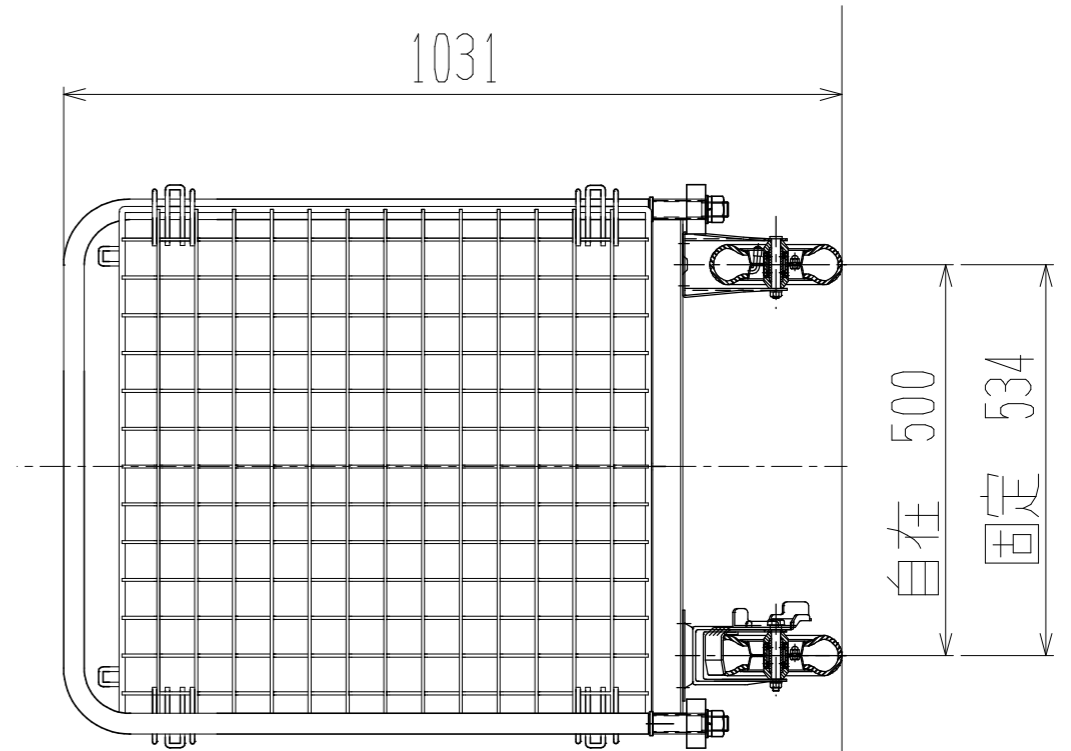

メッシュパックロール613B-AR(1段片袖アミ付)

裏面/上面図

正面図

側面図

車体色 焼付塗料 KC-3878 グリーン

最大積載荷重 100kg

使用キャスター

HLJS61/2×2-3 2個

HLK61/2×2-3 2個

		株式会社 神戸車輛製作所			
品名	メッシュパックロール613B-AR	図番	613B-AR-001-A3		
作成年月日	2019/03/16	図法	三角法	尺度	1/10 mm
設計	A,K	写図		検図	
提出先	標準品	材質	SS400	重量	34kg
台数					