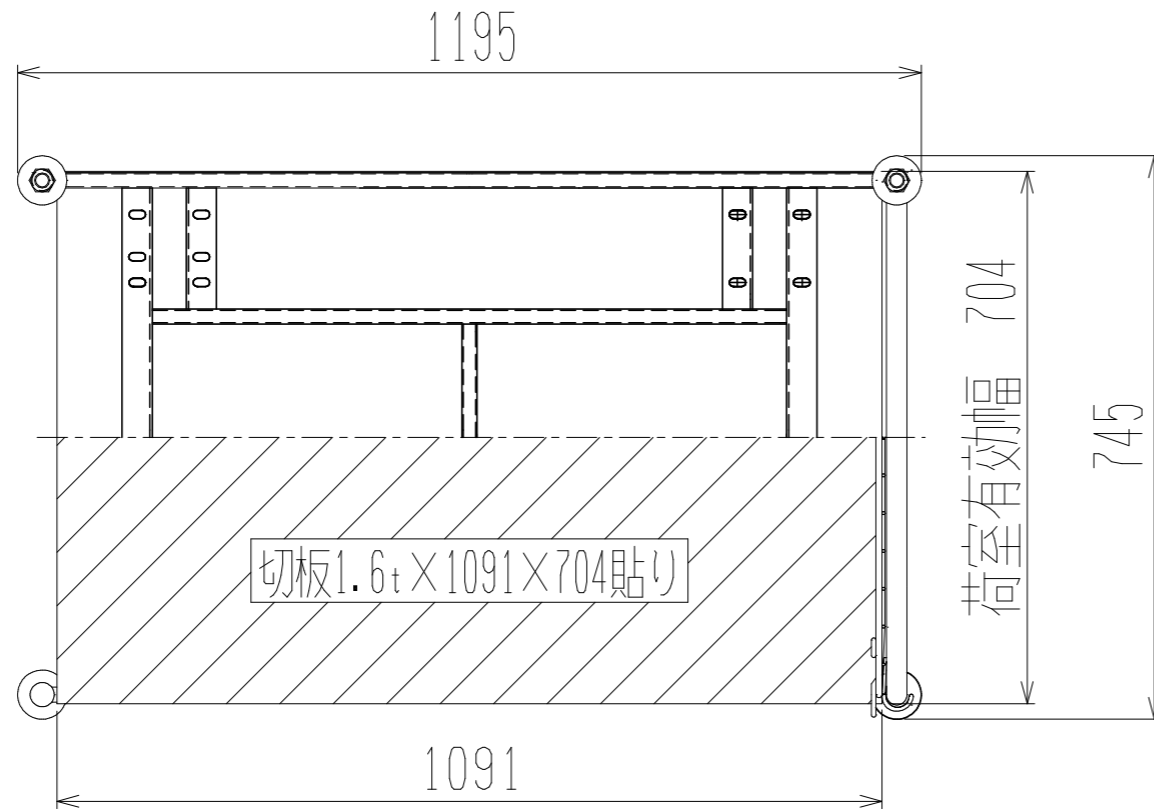

メッシュパックロール613B-AR(1段片袖アミ付)

裏面/上面図

正面図

側面図

車体色 焼付塗料 KC-3878 グリーン

最大積載荷重 100kg

使用キャスター

HLJS61/2×2-3 2個

HLK61/2×2-3 2個

		株式会社 神戸車輛製作所			
品名	メッシュパックロール613B-AR	図番	613B-AR-001-A3		
作成年月日	2019/03/16	図法	三角法	尺度	1/10 mm
設計	A,K	写図		検図	
提出先	標準品	材質	SS400	重量	34kg
台数					