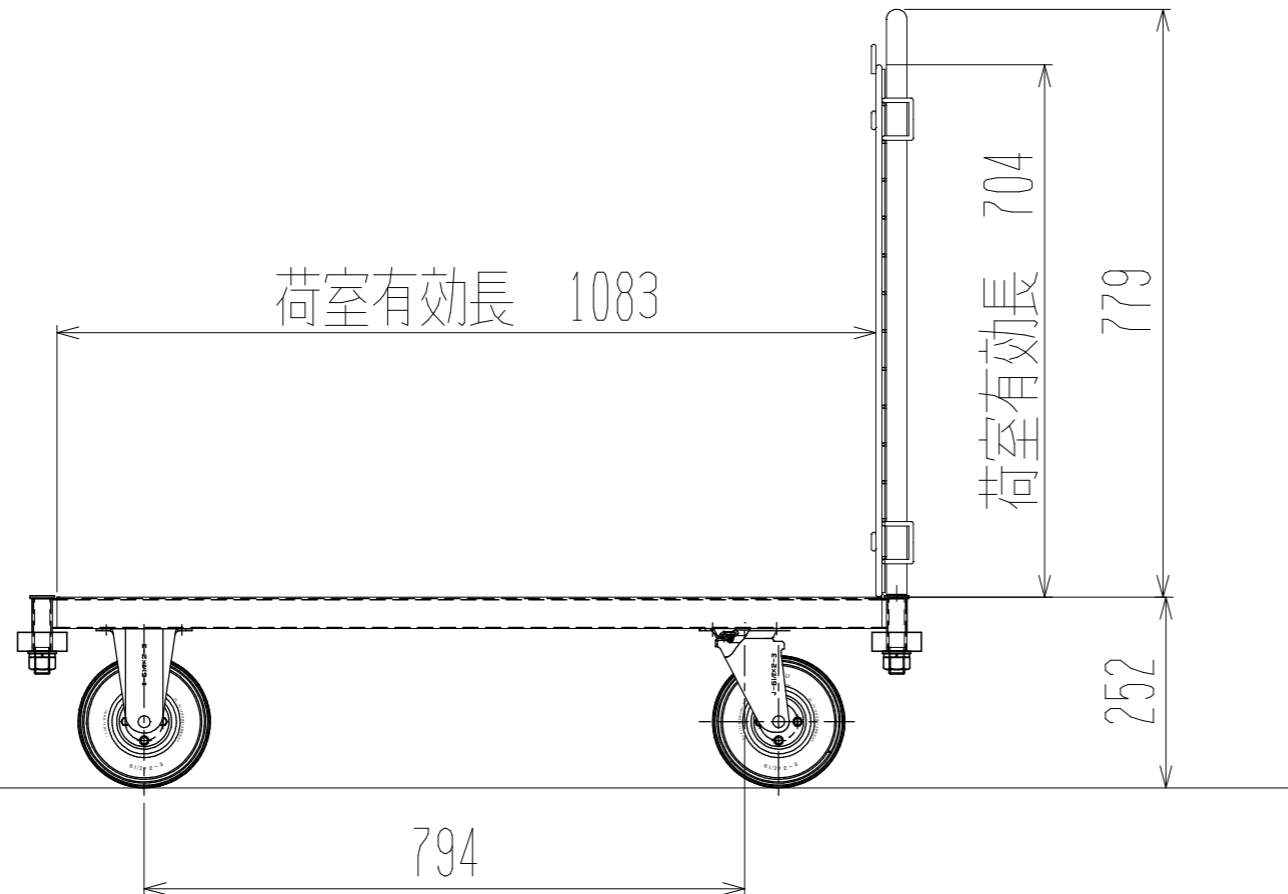

メッシュパックロール613B-AR(1段片袖アミ付)

裏面/上面図

正面図

側面図

車体色 焼付塗料 KC-3878 グリーン

最大積載荷重 100kg

使用キャスター

HLJS61/2×2-3 2個

HLK61/2×2-3 2個

		株式会社 神戸車輛製作所			
品名	メッシュパックロール613B-AR	図番	613B-AR-001-A3		
作成年月日	2019/03/16	図法	三角法	尺度	1/10 mm
設計	A,K	写図		検図	
提出先	標準品	材質	SS400	重量	34kg
台数					