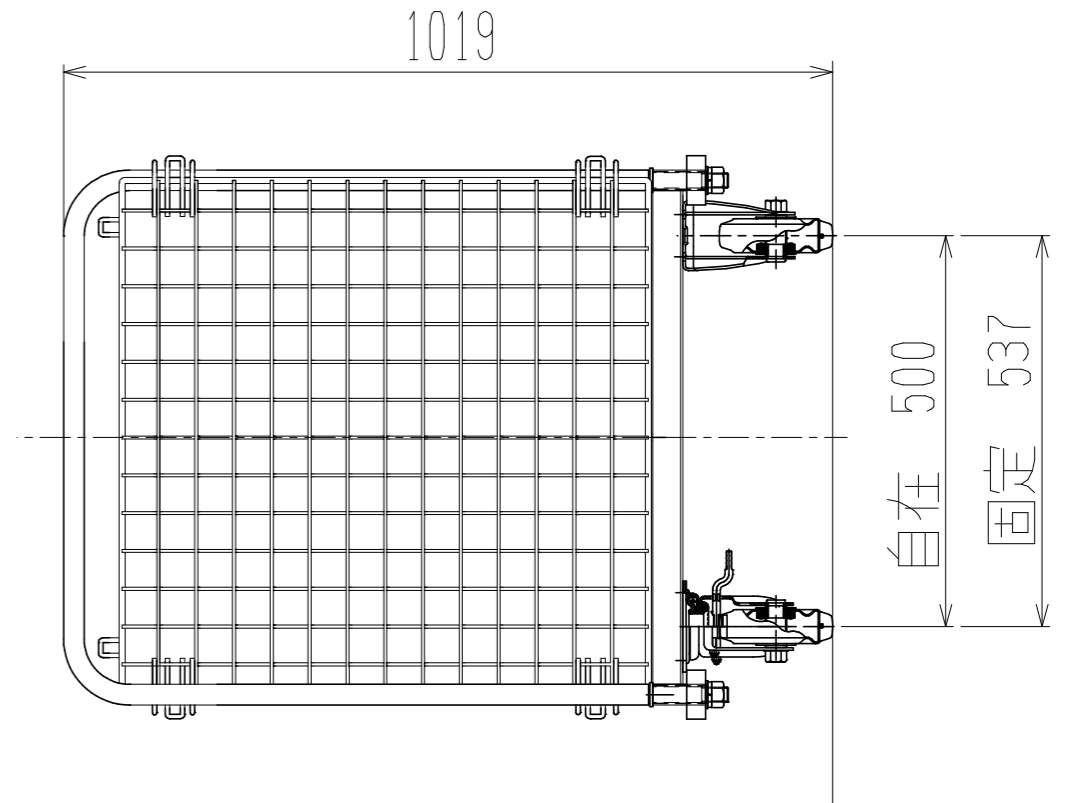

メッシュパックロール613B(1段片袖アミ付)

裏面/上面図

正面図

側面図

車体色 焼付塗料 KC-3878 グリーン

最大積載荷重 500kg

使用キャスター

WJ-150RB赤WSR 2個

WK-150RB赤 2個

		株式会社 神戸車輛製作所	
品名	メッシュパックロール613B	図番	613B-001-A3
作成年月日	2019/03/16	図法	三角法
尺度	1/10	単位	mm
設計	A,K	写図	
検図		重量	36kg
提出先	標準品	材質	SS400
台数			