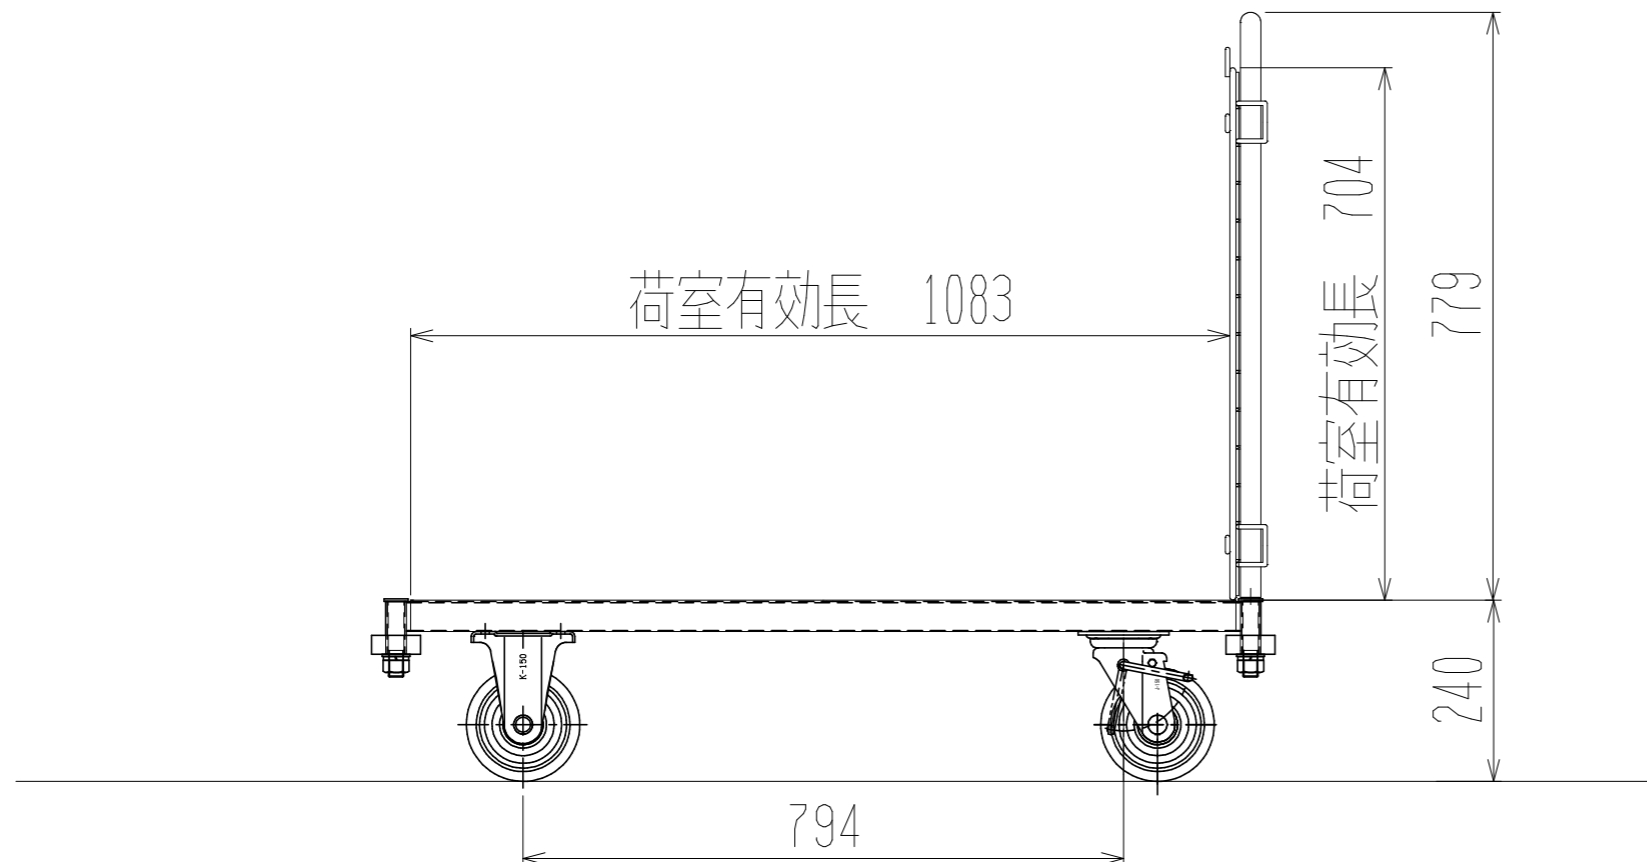

メッシュパックロール613B(1段片袖アミ付)

裏面/上面図

正面図

側面図

車体色 焼付塗料 KC-3878 グリーン

最大積載荷重 500kg

使用キャスター

WJ-150RB赤WSR 2個

WK-150RB赤 2個

		株式会社 神戸車輛製作所	
品名	メッシュパックロール613B	図番	613B-001-A3
作成年月日	2019/03/16	図法	三角法
尺度	1/10	単位	mm
設計	A,K	写図	
検図		重量	36kg
提出先	標準品	材質	SS400
台数			