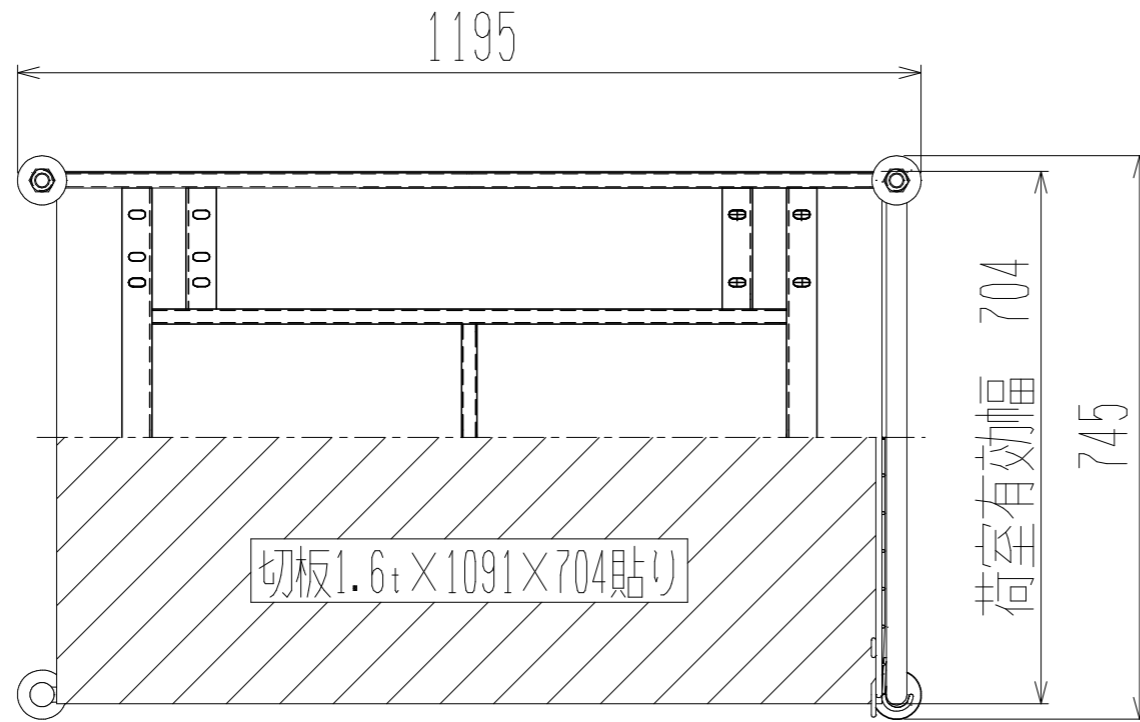

メッシュパックロール613B(1段片袖アミ付)

裏面/上面図

正面図

側面図

車体色 焼付塗料 KC-3878 グリーン

最大積載荷重 500kg

使用キャスター

WJ-150RB赤WSR 2個

WK-150RB赤 2個

		株式会社 神戸車輛製作所	
品名	メッシュパックロール613B	図番	613B-001-A3
作成年月日	2019/03/16	図法	三角法
尺度	1/10	単位	mm
設計	A,K	写図	
検図		重量	36kg
提出先	標準品	材質	SS400
台数			