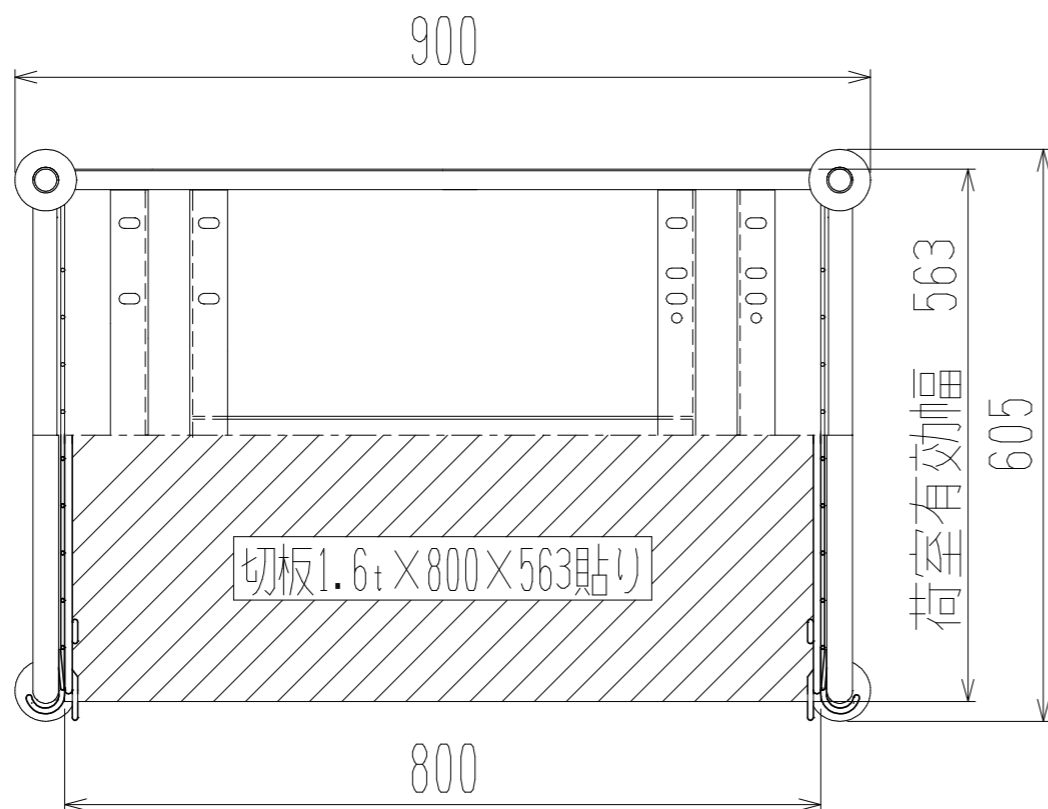

メッシュパックロール615A-AR(1段片袖アミ付)

裏面/上面図

側面図

正面図

車体色 焼付塗料 KC-3878 グリーン

最大積載荷重 100kg

使用キャスター

HLJS61/2×2-3 2個

HLK61/2×2-3 2個

品名		メッシュパックロール615A-AR		図番		615AAR-001-A3	
作成年月日	図法	尺度	単位	設計	写図	検図	
2018/12/24	三角法	1/8	mm	A, K			
提出先				材質	重量	台数	
標準品				SS400	29kg		