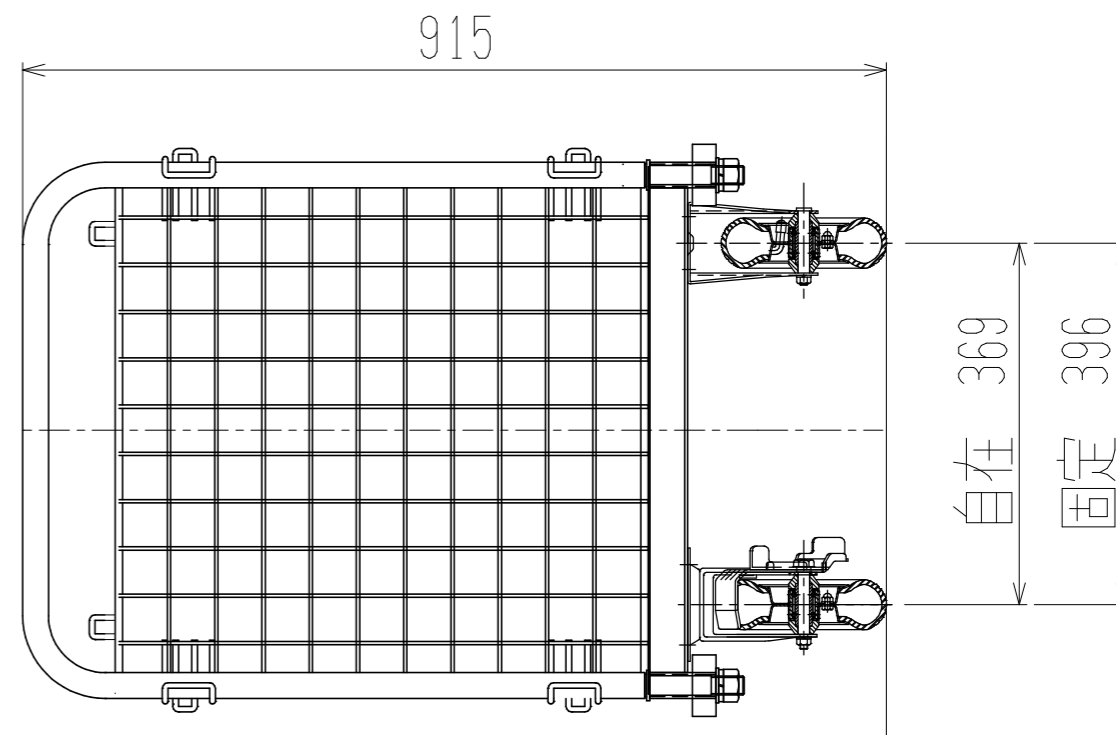

メッシュパックロール615A-AR(1段片袖アミ付)

裏面/上面図

側面図

正面図

車体色 焼付塗料 KC-3878 グリーン

最大積載荷重 100kg

使用キャスター

HLJS61/2×2-3 2個

HLK61/2×2-3 2個

品名		メッシュパックロール615A-AR		図番		615AAR-001-A3	
作成年月日	図法	尺度	単位	設計	写図	検図	
2018/12/24	三角法	1/8	mm	A, K			
提出先				材質	重量	台数	
標準品				SS400	29kg		