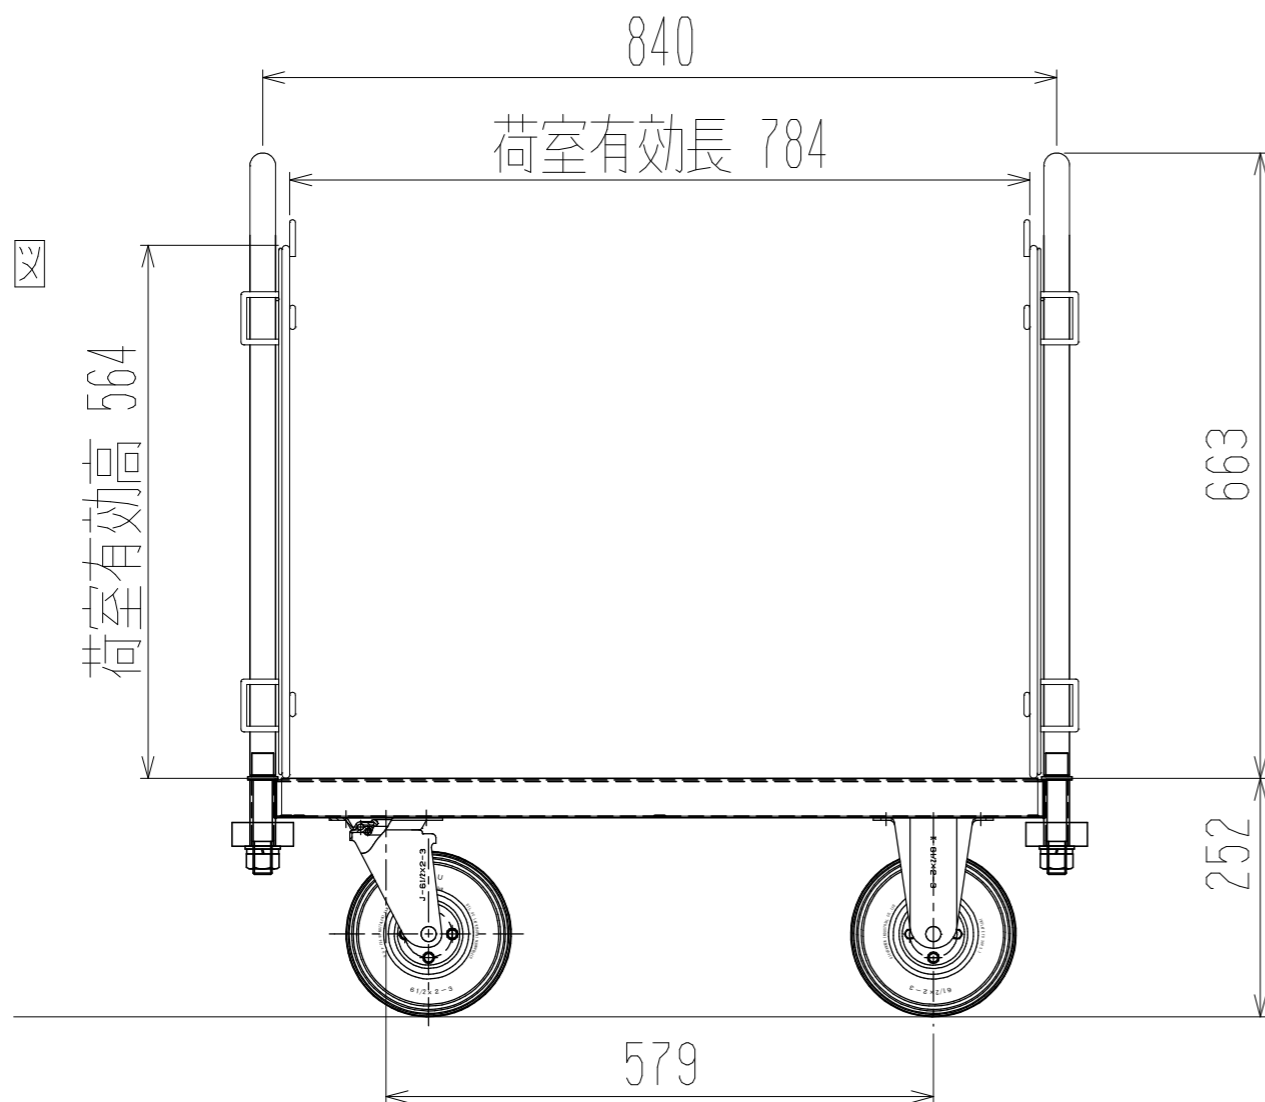

メッシュパックロール615A-AR(1段片袖アミ付)

裏面/上面図

側面図

正面図

車体色 焼付塗料 KC-3878 グリーン

最大積載荷重 100kg

使用キャスター

HLJS61/2×2-3 2個

HLK61/2×2-3 2個

品名		メッシュパックロール615A-AR		図番		615AAR-001-A3	
作成年月日	図法	尺度	単位	設計	写図	検図	
2018/12/24	三角法	1/8	mm	A, K			
提出先				材質	重量	台数	
標準品				SS400	29kg		