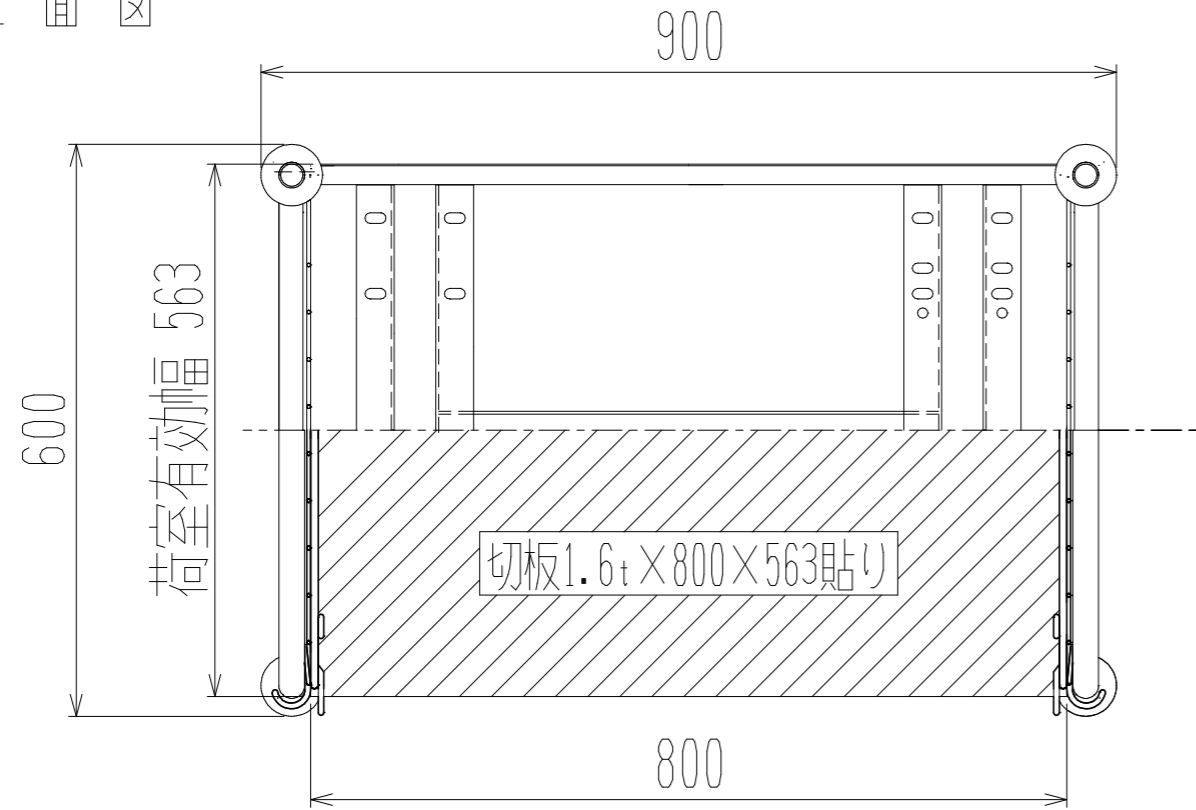

メッシュパックロール615A(1段両袖・アミ付)

裏面/上面図

側面図

正面図

車体色 焼付塗料 KC-3878 グリーン

最大積載荷重 400kg

使用キャスター

WJ-130RB赤WSR 2ヶ

WK-130RB赤 2ヶ

● 株式会社 神戸車輛製作所					
品名	メッシュパックロール615A	図番	615A-001-A3		
作成年月日	2018/12/24	図法	三角法	尺度	1/8 mm
設計	A, K	写図	検図		
提出先	標準品	材質	SS400	重量	31kg
台数					