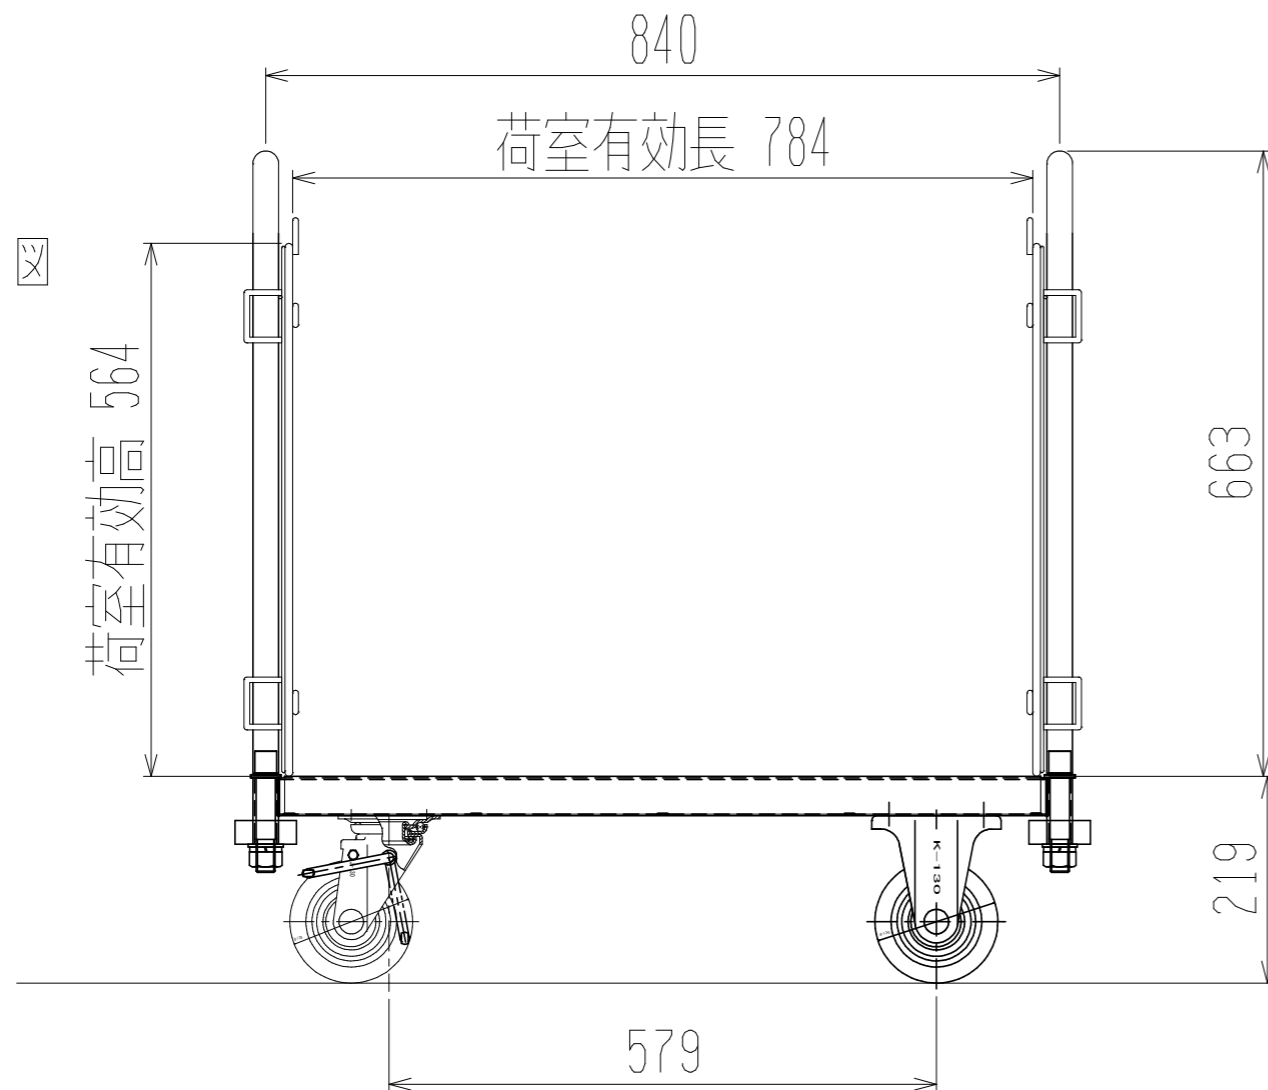

メッシュパックロール615A(1段両袖・アミ付)

裏面/上面図

側面図

正面図

車体色 焼付塗料 KC-3878 グリーン

最大積載荷重 400kg

使用キャスター

WJ-130RB赤WSR 2ヶ

WK-130RB赤 2ヶ

● 株式会社 神戸車輛製作所					
品名	メッシュパックロール615A	図番	615A-001-A3		
作成年月日	2018/12/24	図法	三角法	尺度	1/8 mm
設計	A, K	写図	検図		
提出先	標準品	材質	SS400	重量	31kg
台数					