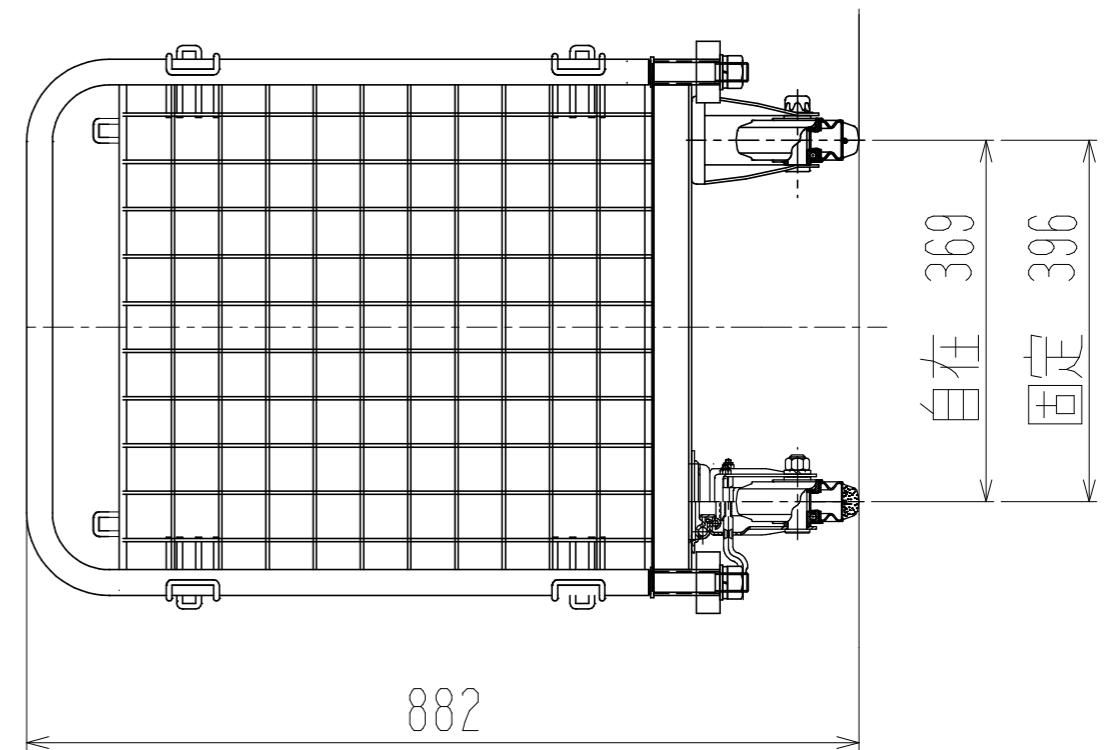

メッシュパックロール615A(1段両袖・アミ付)

裏面/上面図

側面図

正面図

車体色 焼付塗料 KC-3878 グリーン

最大積載荷重 400kg

使用キャスター

WJ-130RB赤WSR 2ヶ

WK-130RB赤 2ヶ

● 株式会社 神戸車輛製作所					
品名	メッシュパックロール615A	図番	615A-001-A3		
作成年月日	2018/12/24	図法	三角法	尺度	1/8 mm
設計	A, K	写図	検図		
提出先	標準品	材質	SS400	重量	31kg
台数					