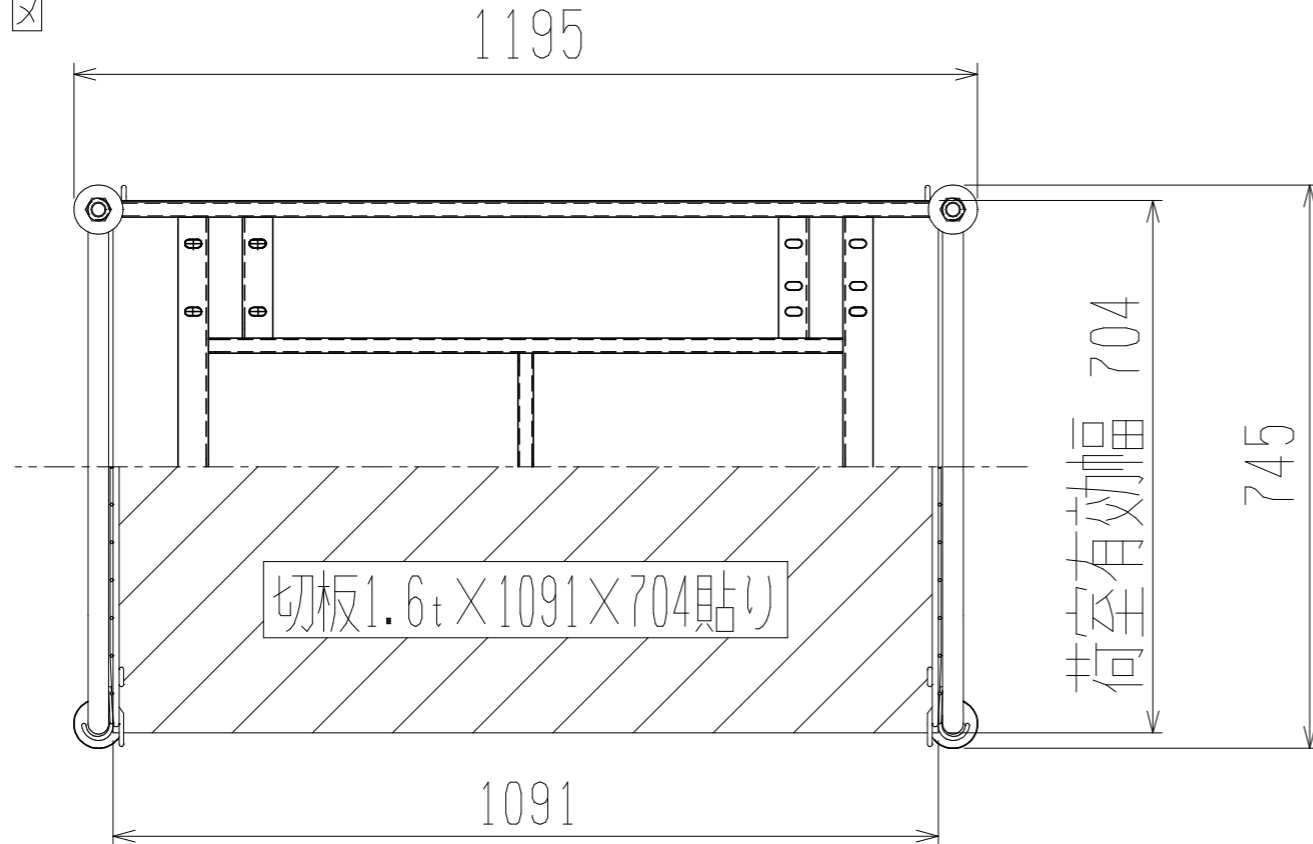

メッシュパックロール615B-AR(1段片袖アミ付)

裏面/上面図

正面図

側面図

車体色 焼付塗料 KC-3878 グリーン

最大積載荷重 100kg

使用キャスター

HLJS61/2×2-3 2個

HLK61/2×2-3 2個

| | | | |
|-------|-------------------|--------------|----------------|
| | | 株式会社 神戸車輛製作所 | |
| 品名 | メッシュパックロール615B-AR | 図番 | 615B-AR-001-A3 |
| 作成年月日 | 2019/03/16 | 図法 | 三角法 |
| 尺度 | 1/10 | 単位 | mm |
| 設計 | A,K | 写図 | |
| 検図 | | 材質 | SS400 |
| 提出先 | 標準品 | 重量 | 40kg |
| 台数 | | | |