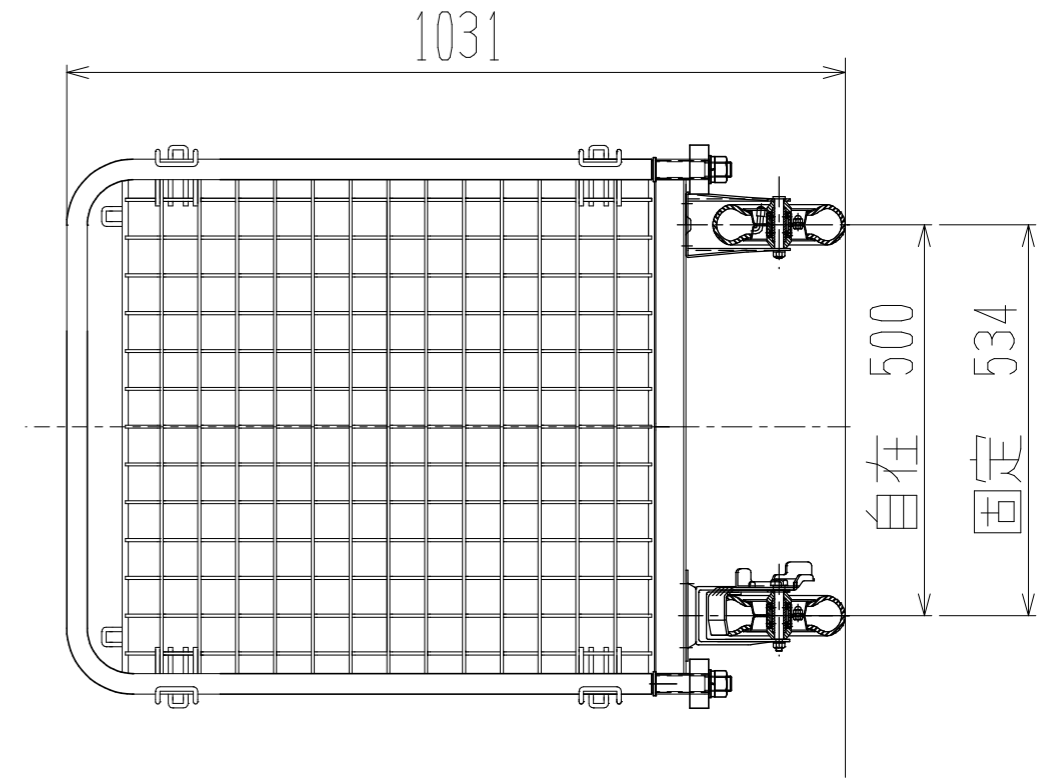

メッシュパックロール615B-AR(1段片袖アミ付)

裏面/上面図

正面図

側面図

車体色 焼付塗料 KC-3878 グリーン

最大積載荷重 100kg

使用キャスター

HLJS61/2×2-3 2個

HLK61/2×2-3 2個

| | | | |
|-------|-------------------|--------------|----------------|
| | | 株式会社 神戸車輛製作所 | |
| 品名 | メッシュパックロール615B-AR | 図番 | 615B-AR-001-A3 |
| 作成年月日 | 2019/03/16 | 図法 | 三角法 |
| 尺度 | 1/10 | 単位 | mm |
| 設計 | A,K | 写図 | |
| 検図 | | 材質 | SS400 |
| 提出先 | 標準品 | 重量 | 40kg |
| 台数 | | | |