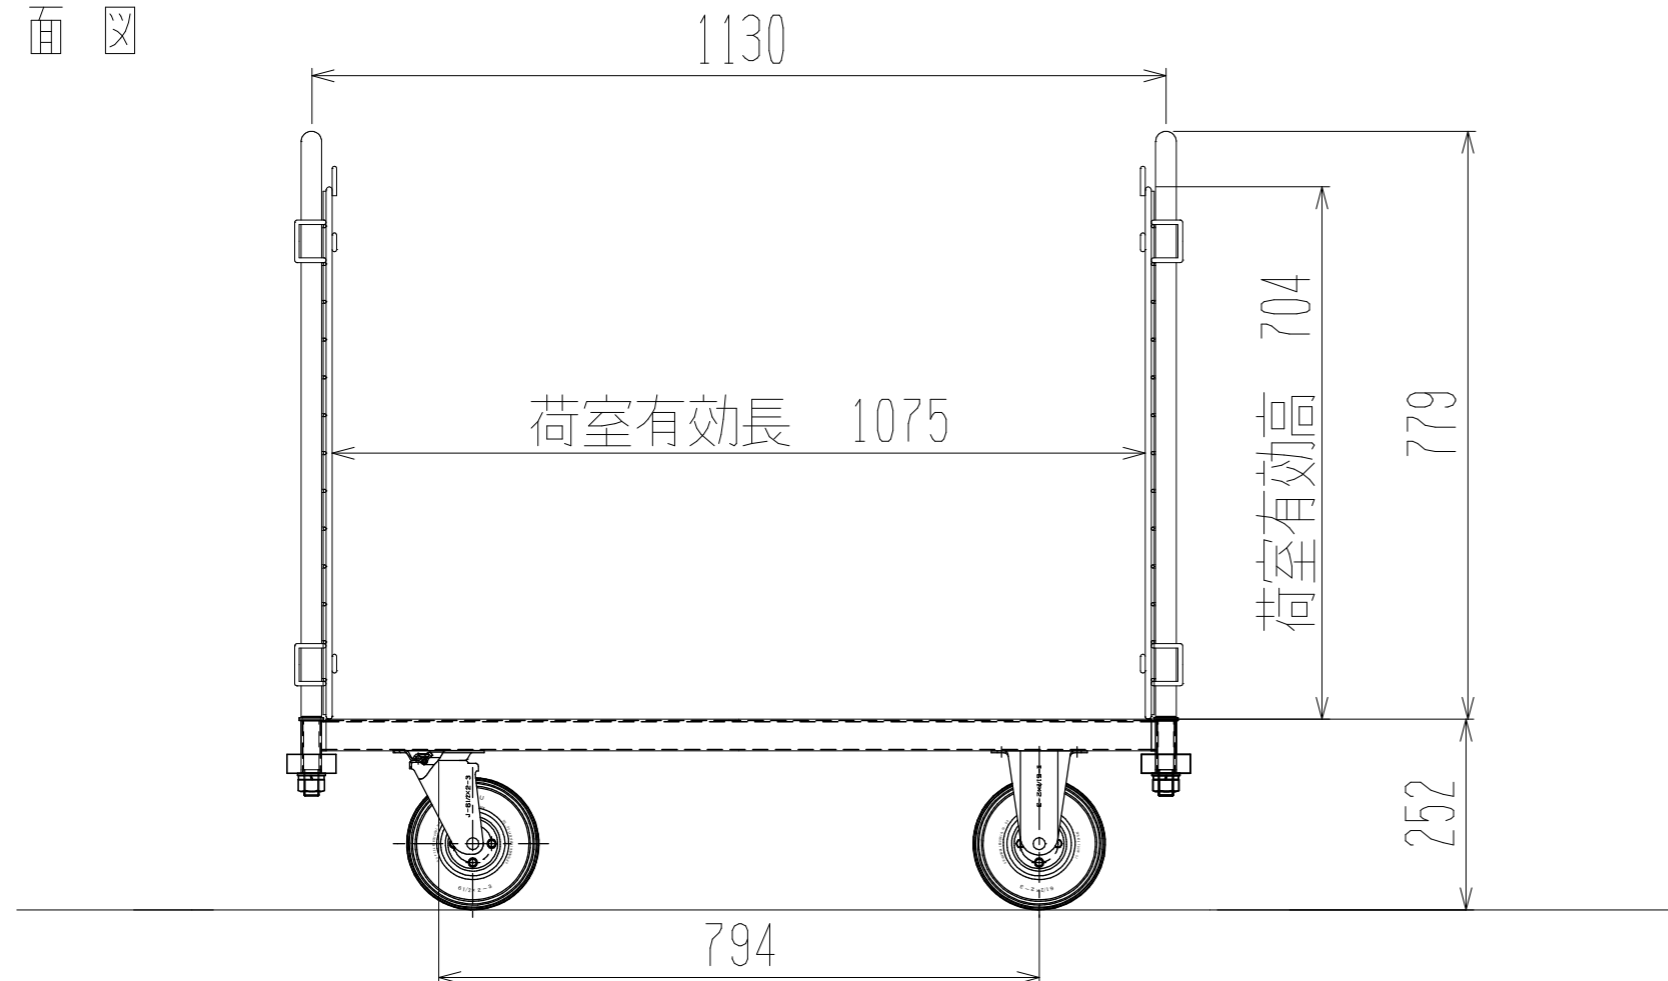

メッシュパックロール615B-AR(1段片袖アミ付)

裏面/上面図

正面図

側面図

車体色 焼付塗料 KC-3878 グリーン

最大積載荷重 100kg

使用キャスター

HLJS61/2×2-3 2個

HLK61/2×2-3 2個

| | | | |
|-------|-------------------|--------------|----------------|
| | | 株式会社 神戸車輛製作所 | |
| 品名 | メッシュパックロール615B-AR | 図番 | 615B-AR-001-A3 |
| 作成年月日 | 2019/03/16 | 図法 | 三角法 |
| 尺度 | 1/10 | 単位 | mm |
| 設計 | A,K | 写図 | |
| 検図 | | 材質 | SS400 |
| 提出先 | 標準品 | 重量 | 40kg |
| 台数 | | | |