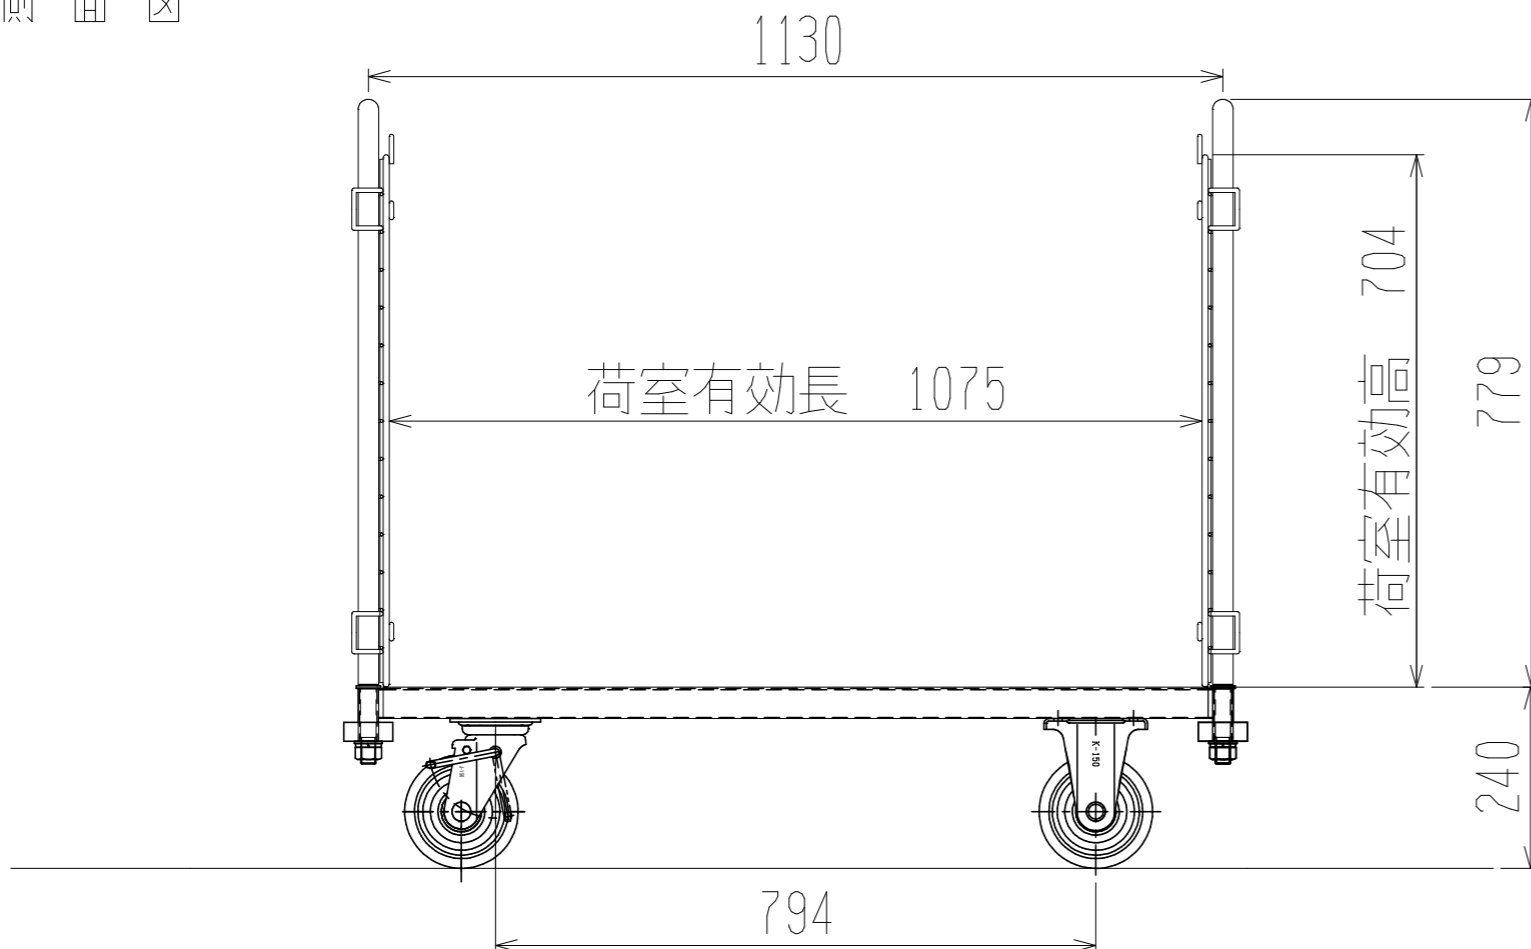

# メッシュパックロール615B(1段両袖・アミ付)

裏面/上面図

正面図

側面図

車体色 焼付塗料 KC-3878 グリーン

最大積載荷重 500kg

使用キャスター

WJ-150RB赤WSR 2個

WK-150RB赤 2個

		株式会社 神戸車輛製作所	
品名	メッシュパックロール615B	図番	615B-001-A3
作成年月日	2019/03/16	図法	三角法
尺度	1/10	単位	mm
設計	A,K	写図	
検図		材質	SS400
提出先	標準品	重量	42kg
台数			