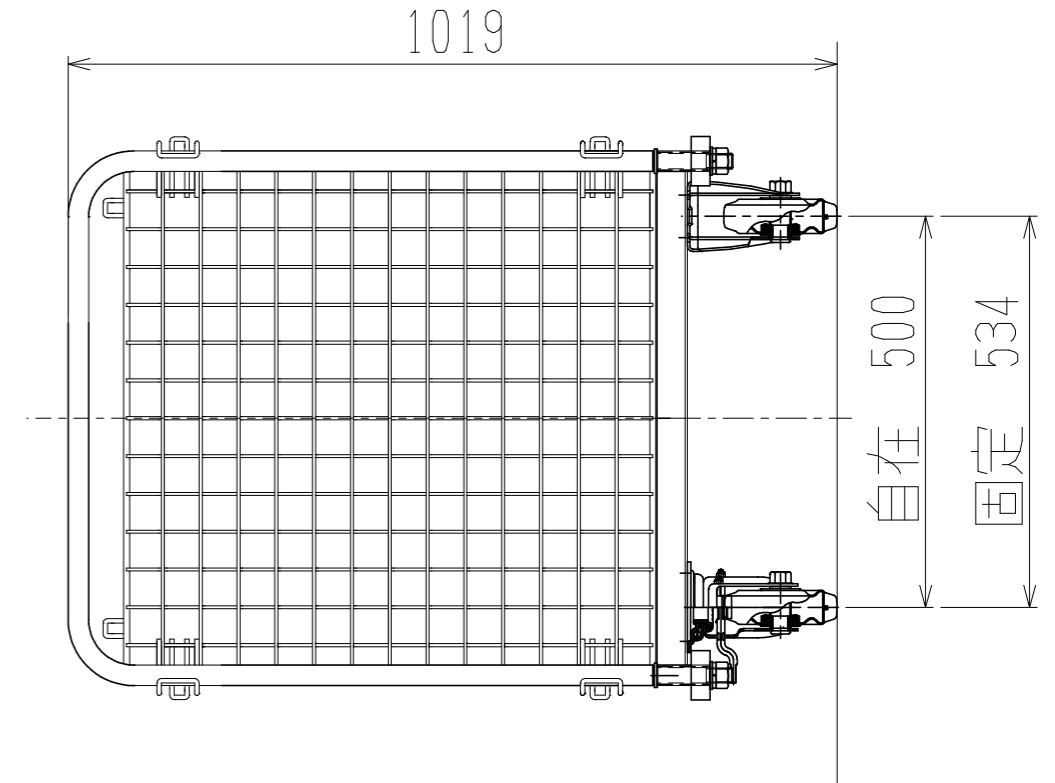

# メッシュパックロール615B(1段両袖・アミ付)

裏面/上面図

正面図

側面図

車体色 焼付塗料 KC-3878 グリーン

最大積載荷重 500kg

使用キャスター

WJ-150RB赤WSR 2個

WK-150RB赤 2個

		株式会社 神戸車輛製作所	
品名	メッシュパックロール615B	図番	615B-001-A3
作成年月日	2019/03/16	図法	三角法
尺度	1/10	単位	mm
設計	A,K	写図	
検図		材質	SS400
提出先	標準品	重量	42kg
台数			