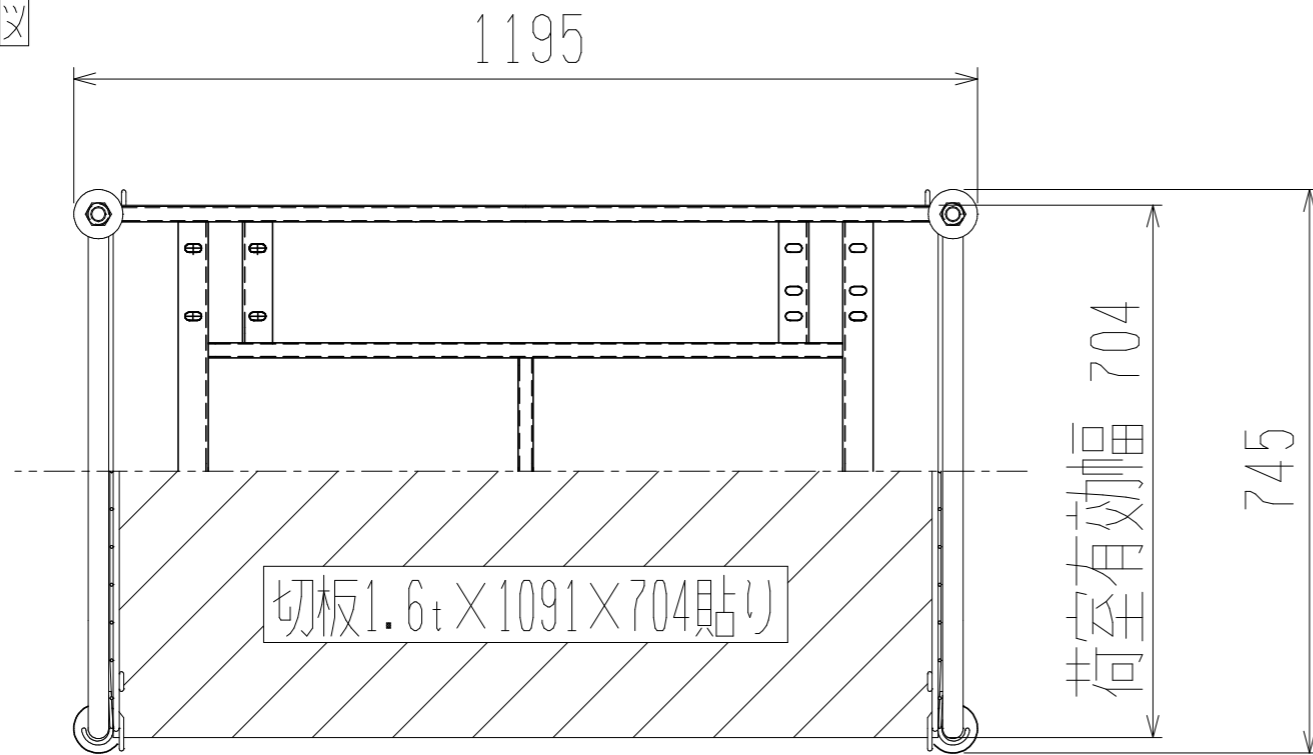

# メッシュパックロール615B(1段両袖・アミ付)

裏面/上面図

正面図

側面図

車体色 焼付塗料 KC-3878 グリーン

最大積載荷重 500kg

使用キャスター

WJ-150RB赤WSR 2個

WK-150RB赤 2個

		株式会社 神戸車輛製作所	
品名	メッシュパックロール615B	図番	615B-001-A3
作成年月日	2019/03/16	図法	三角法
尺度	1/10	単位	mm
設計	A,K	写図	
検図		材質	SS400
提出先	標準品	重量	42kg
台数			