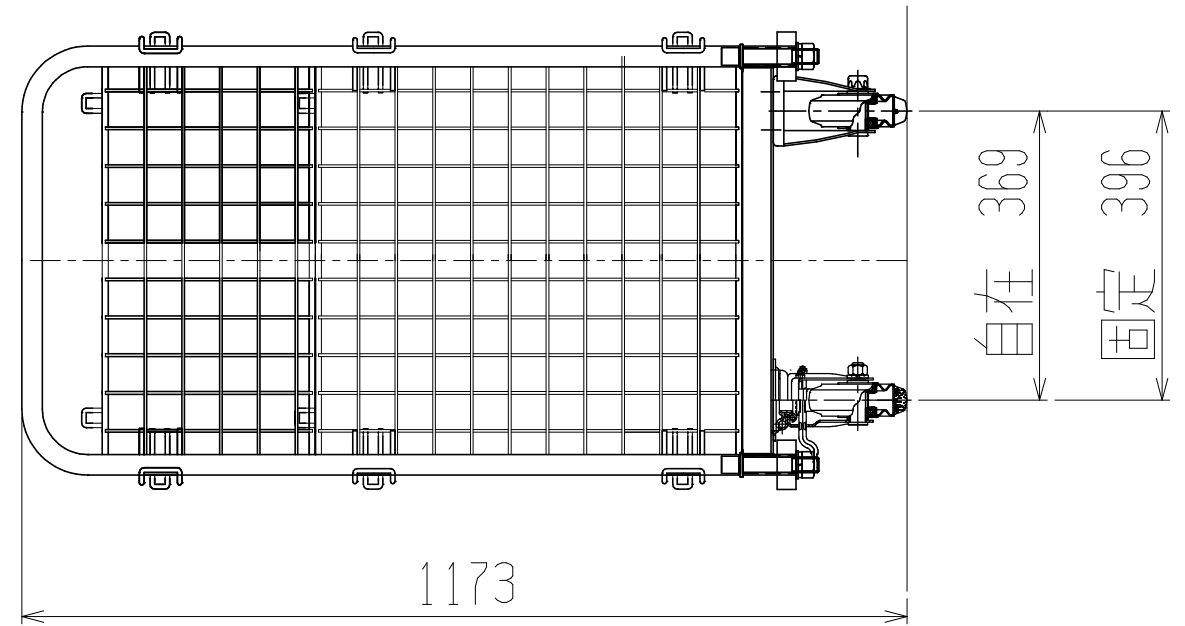

メッシュパックロール616A(1.5段両袖・アミ付)

裏面/上面図

正面図

側面図

車体色 焼付塗料 KC-3878 グリーン

最大積載荷重 400kg

使用キャスター

WJ-130RB赤WSR 2ヶ

WK-130RB赤 2ヶ

株式会社 神戸車輛製作所					
品名	メッシュパックロール616A	図番	616A-001-A3		
作成年月日	2018/12/24	図法	三角法	尺度	1/10 mm
設計	A, K	写図		検図	
提出先	標準品	材質	SS400	重量	33kg
台数					