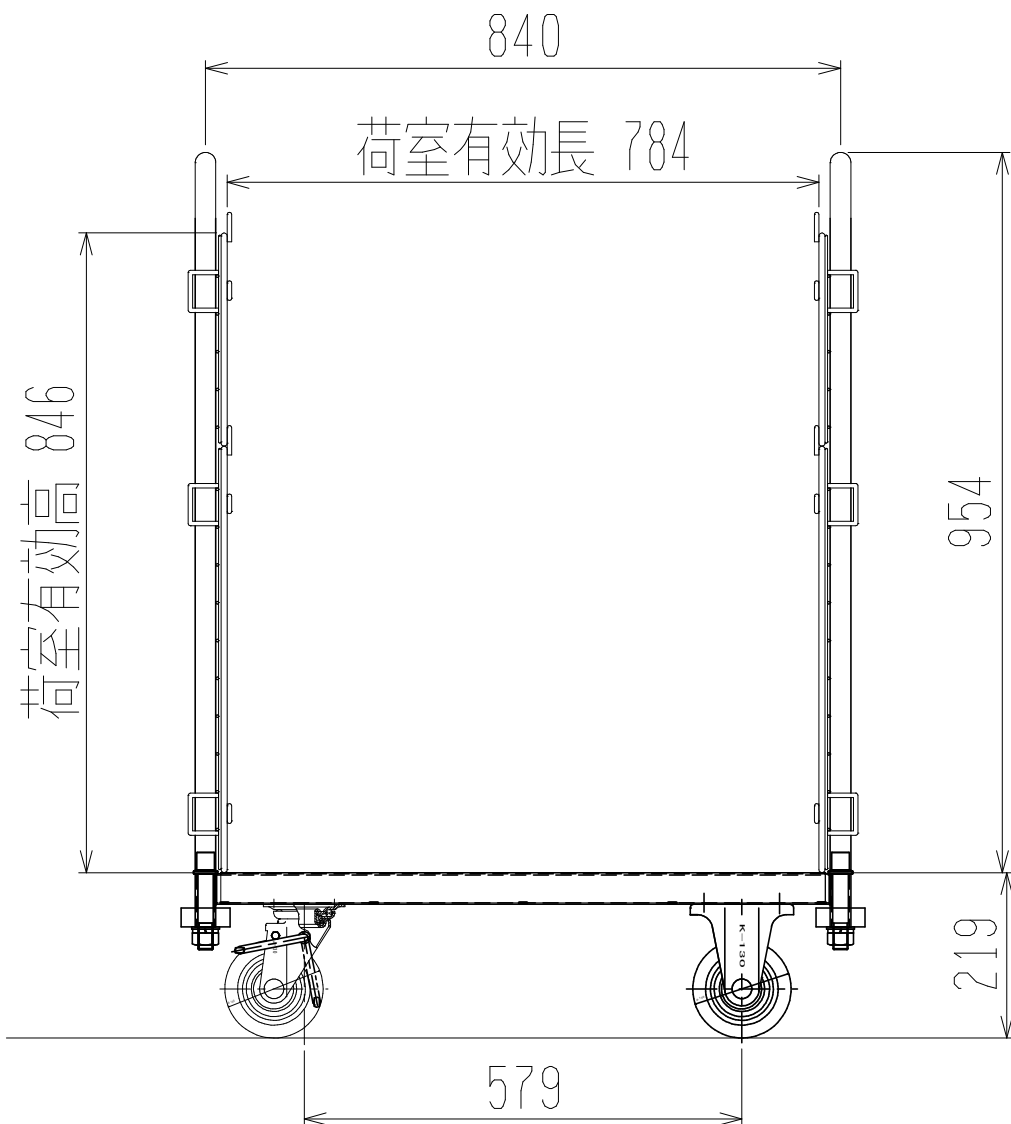

メッシュパックロール616A(1.5段両袖・アミ付)

裏面/上面図

正面図

側面図

車体色 焼付塗料 KC-3878 グリーン

最大積載荷重 400kg

使用キャスター

WJ-130RB赤WSR 2ヶ

WK-130RB赤 2ヶ

株式会社 神戸車輛製作所					
品名	メッシュパックロール616A	図番	616A-001-A3		
作成年月日	2018/12/24	図法	三角法	尺度	1/10 mm
設計	A, K	写図		検図	
提出先	標準品	材質	SS400	重量	33kg
台数					