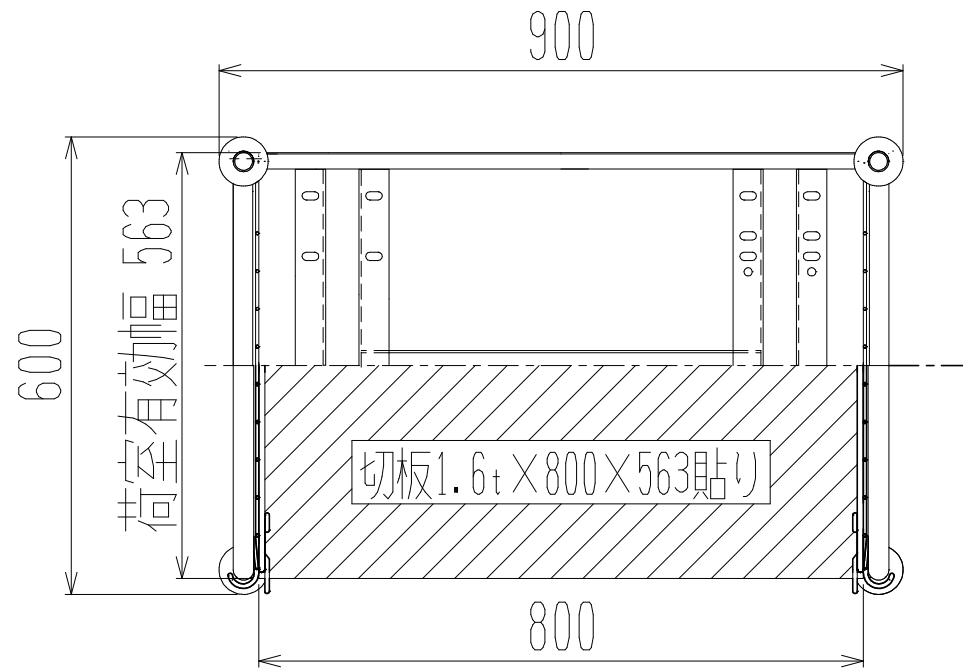

メッシュパックロール616A(1.5段両袖・アミ付)

裏面/上面図

正面図

側面図

車体色 焼付塗料 KC-3878 グリーン

最大積載荷重 400kg

使用キャスター

WJ-130RB赤WSR 2ヶ

WK-130RB赤 2ヶ

株式会社 神戸車輛製作所					
品名	メッシュパックロール616A	図番	616A-001-A3		
作成年月日	2018/12/24	図法	三角法	尺度	1/10 mm
設計	A, K	写図		検図	
提出先	標準品	材質	SS400	重量	33kg
台数					