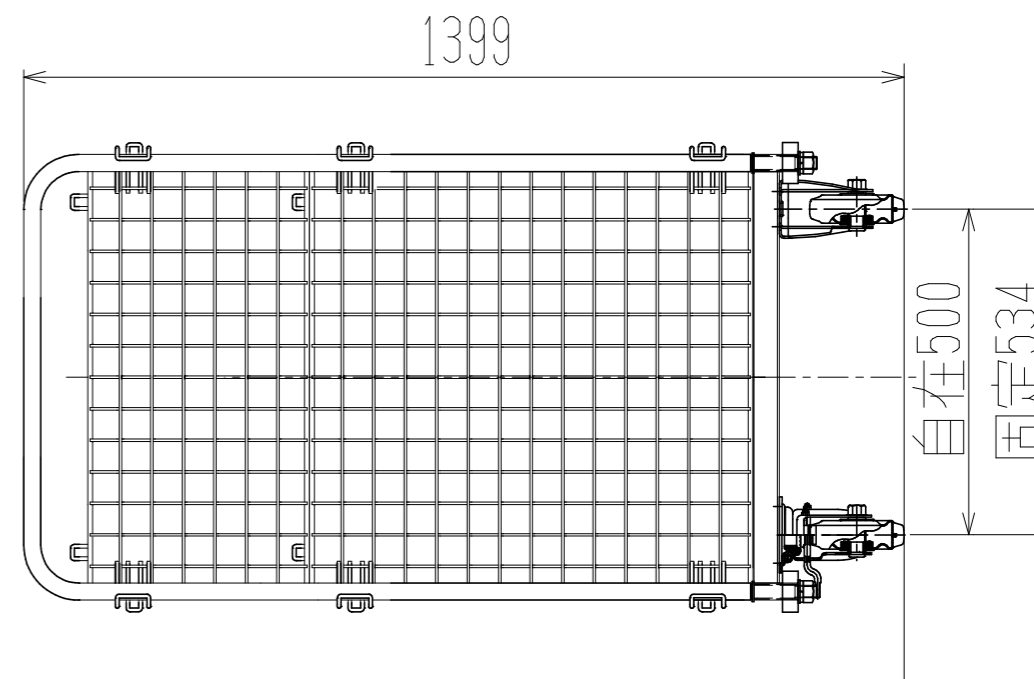

メッシュパックロール616B(1.5段両袖・アミ付)

正面図

裏面/上面図

側面図

車体色 焼付塗料 KC-3878 グリーン

最大積載荷重 500kg

使用キャスター

WJ-150RB赤WSR 2個

WK-150RB赤 2個

株式会社 神戸車輛製作所					
品名	メッシュパックロール616B	図番	616B-001-A3		
作成年月日	2019/03/16	図法	三角法	尺度単位	1/12 mm
設計	A, K	写図	検図		
提出先	標準品	材質	SS400	重量	48kg
台数					