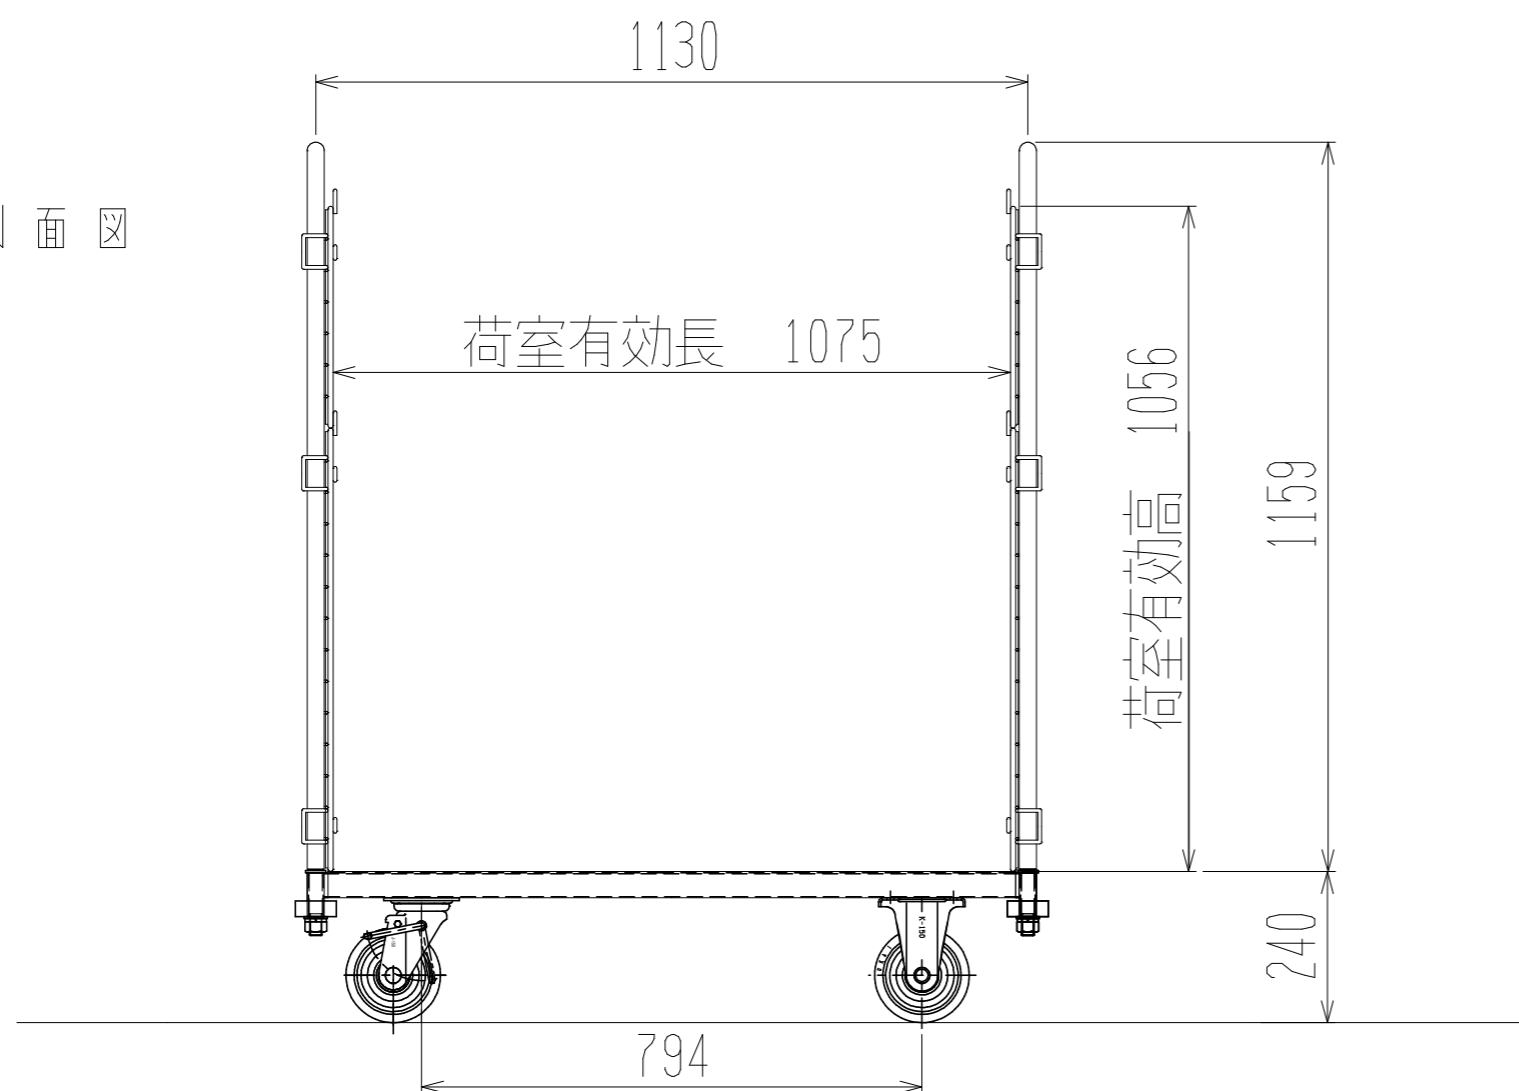

メッシュパックロール616B(1.5段両袖・アミ付)

正面図

裏面/上面図

側面図

車体色 焼付塗料 KC-3878 グリーン

最大積載荷重 500kg

使用キャスター

WJ-150RB赤WSR 2個

WK-150RB赤 2個

株式会社 神戸車輛製作所					
品名	メッシュパックロール616B	図番	616B-001-A3		
作成年月日	2019/03/16	図法	三角法	尺度単位	1/12 mm
設計	A, K	写図	検図		
提出先	標準品	材質	SS400	重量	48kg
台数					