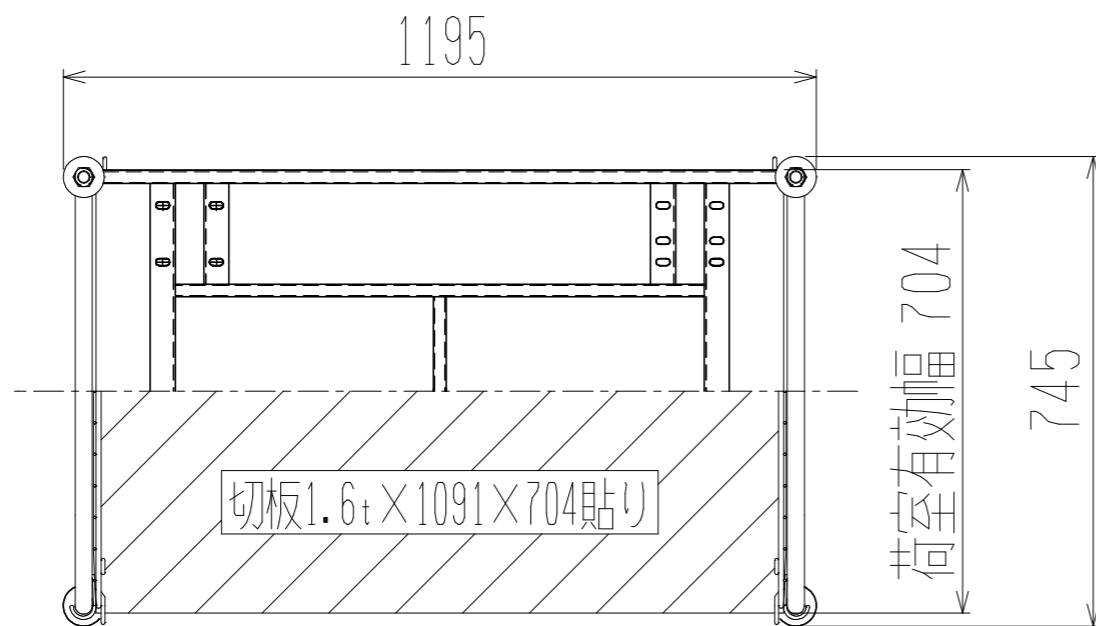

メッシュパックロール616B(1.5段両袖・アミ付)

正面図

裏面/上面図

側面図

車体色 焼付塗料 KC-3878 グリーン

最大積載荷重 500kg

使用キャスター

WJ-150RB赤WSR 2個

WK-150RB赤 2個

株式会社 神戸車輛製作所					
品名	メッシュパックロール616B	図番	616B-001-A3		
作成年月日	2019/03/16	図法	三角法	尺度単位	1/12 mm
設計	A, K	写図	検図		
提出先	標準品	材質	SS400	重量	48kg
台数					