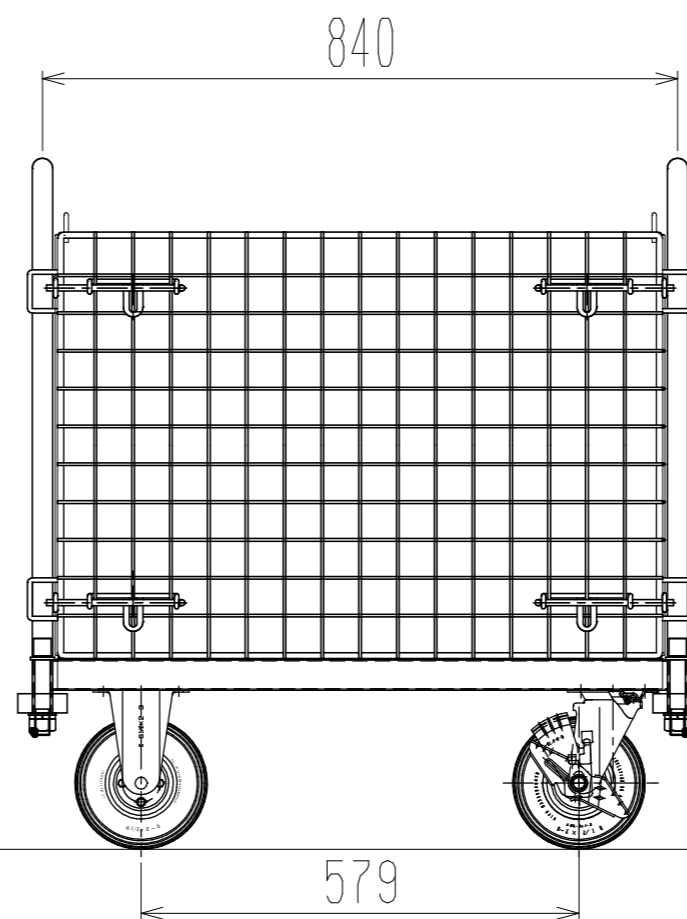

メッシュパックロール621A-AR(1段三方囲)

裏面/上面図

正面図

側面図(開口側)

側面図(背中側)

車体色 焼付塗料 KC-3878 グリーン

最大積載荷重 100kg

使用キャスター

HLJS61/2×2-3 2個

HLK61/2×2-3 2個

株式会社 神戸車輛製作所					
品名	メッシュパックロール621A-AR	図番	621AAR-001-A3		
作成年月日	2018/12/24	図法	三角法	尺度	1/10 mm
設計	A,K	写図	検図		
提出先	標準品	材質	SS400	重量	32kg
				台数	