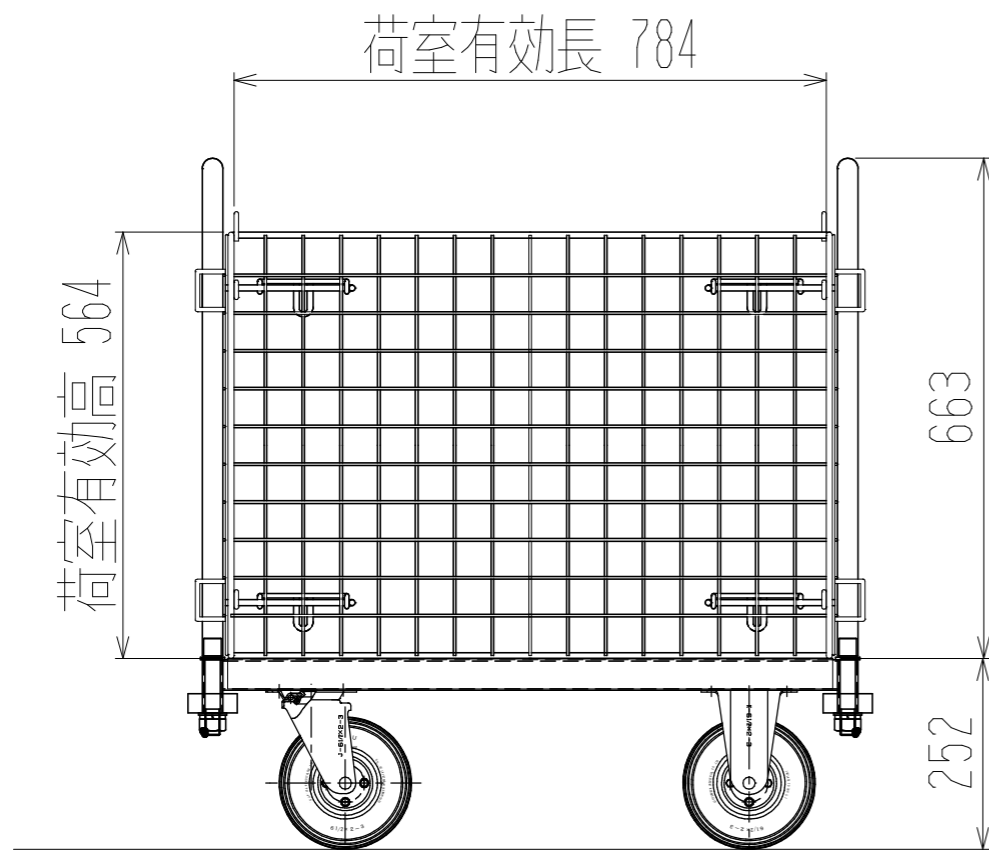

メッシュパックロール621A-AR(1段三方囲)

裏面/上面図

正面図

側面図(開口側)

側面図(背中側)

車体色 焼付塗料 KC-3878 グリーン

最大積載荷重 100kg

使用キャスター

HLJS61/2×2-3 2個

HLK61/2×2-3 2個

株式会社 神戸車輛製作所					
品名	メッシュパックロール621A-AR	図番	621AAR-001-A3		
作成年月日	2018/12/24	図法	三角法	尺度	1/10 mm
設計	A,K	写図	検図		
提出先	標準品	材質	SS400	重量	32kg
				台数	