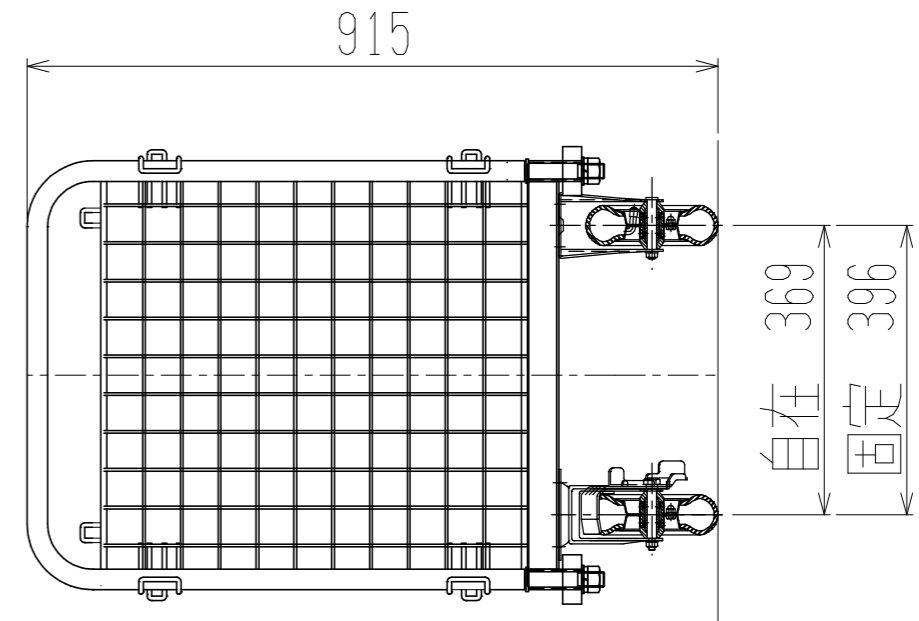

メッシュパックロール621A-AR(1段三方囲)

裏面/上面図

正面図

側面図(開口側)

側面図(背中側)

車体色 焼付塗料 KC-3878 グリーン

最大積載荷重 100kg

使用キャスター

HLJS61/2×2-3 2個

HLK61/2×2-3 2個

株式会社 神戸車輛製作所					
品名	メッシュパックロール621A-AR	図番	621AAR-001-A3		
作成年月日	2018/12/24	図法	三角法	尺度	1/10 mm
設計	A,K	写図	検図		
提出先	標準品	材質	SS400	重量	32kg
				台数	