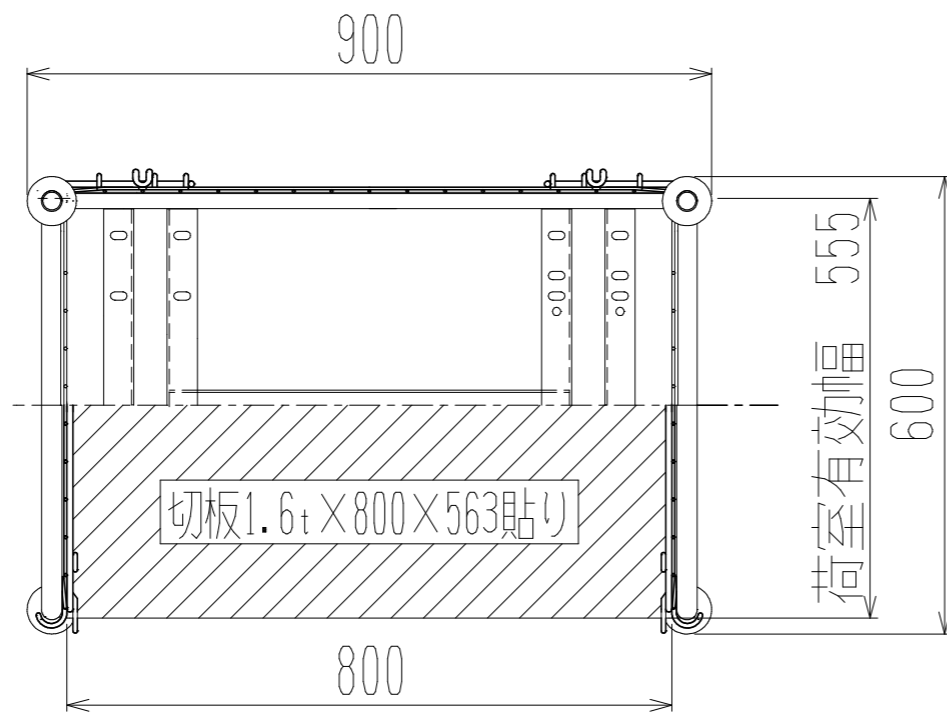

メッシュパックロール621A-AR(1段三方囲)

裏面/上面図

正面図

側面図(開口側)

側面図(背中側)

車体色 焼付塗料 KC-3878 グリーン

最大積載荷重 100kg

使用キャスター

HLJS61/2×2-3 2個

HLK61/2×2-3 2個

株式会社 神戸車輛製作所					
品名	メッシュパックロール621A-AR	図番	621AAR-001-A3		
作成年月日	2018/12/24	図法	三角法	尺度	1/10 mm
設計	A,K	写図	検図		
提出先	標準品	材質	SS400	重量	32kg
				台数	