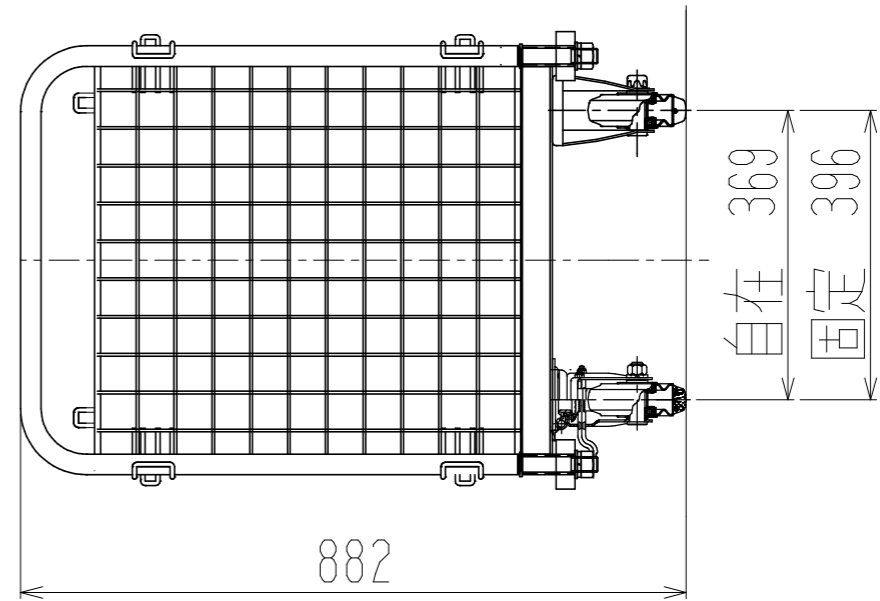

メッシュパックロール621A(1段三方囲)

裏面/上面図

正面図

側面図(開口側)

側面図(背中側)

車体色 焼付塗料 KC-3878 グリーン

最大積載荷重 400kg

使用キャスター

WJ-130RB赤WSR 2ヶ

WK-130RB赤 2ヶ

● 株式会社 神戸車輛製作所					
品名	メッシュパックロール621A	図番	621A-001-A3		
作成年月日	2018/12/24	図法	三角法	尺度	1/10 mm
設計	A,K	写図	検図		
提出先	標準品	材質	SS400	重量	34kg
				台数	