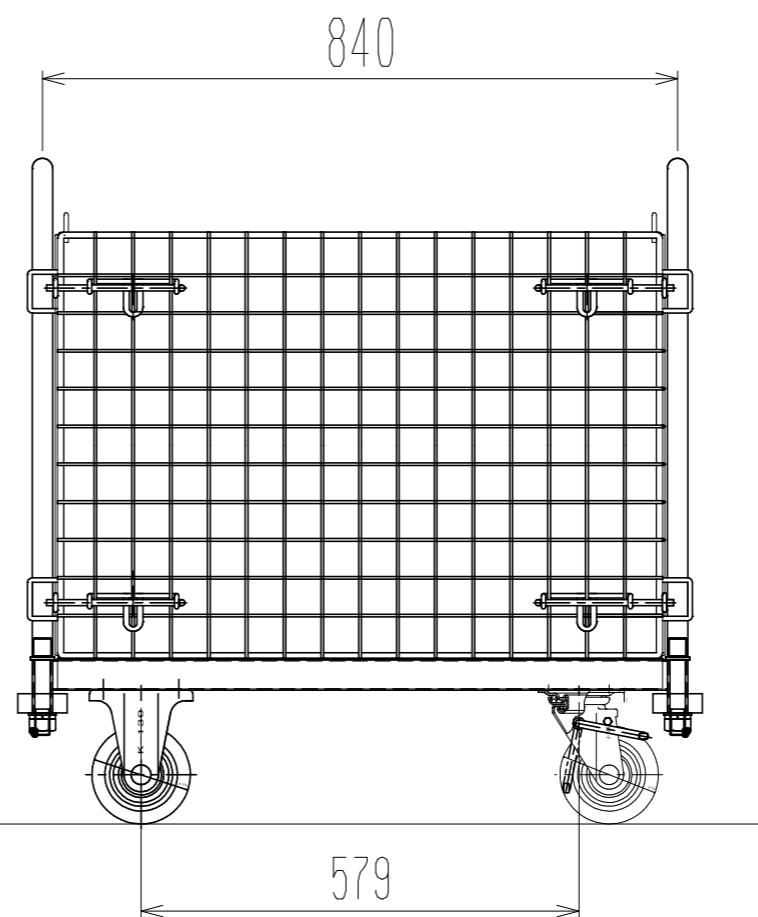

メッシュパックロール621A(1段三方囲)

裏面/上面図

正面図

側面図(開口側)

側面図(背中側)

車体色 焼付塗料 KC-3878 グリーン

最大積載荷重 400kg

使用キャスター

WJ-130RB赤WSR 2ヶ

WK-130RB赤 2ヶ

● 株式会社 神戸車輛製作所					
品名	メッシュパックロール621A	図番	621A-001-A3		
作成年月日	2018/12/24	図法	三角法	尺度	1/10 mm
設計	A,K	写図	検図		
提出先	標準品	材質	SS400	重量	34kg
				台数	