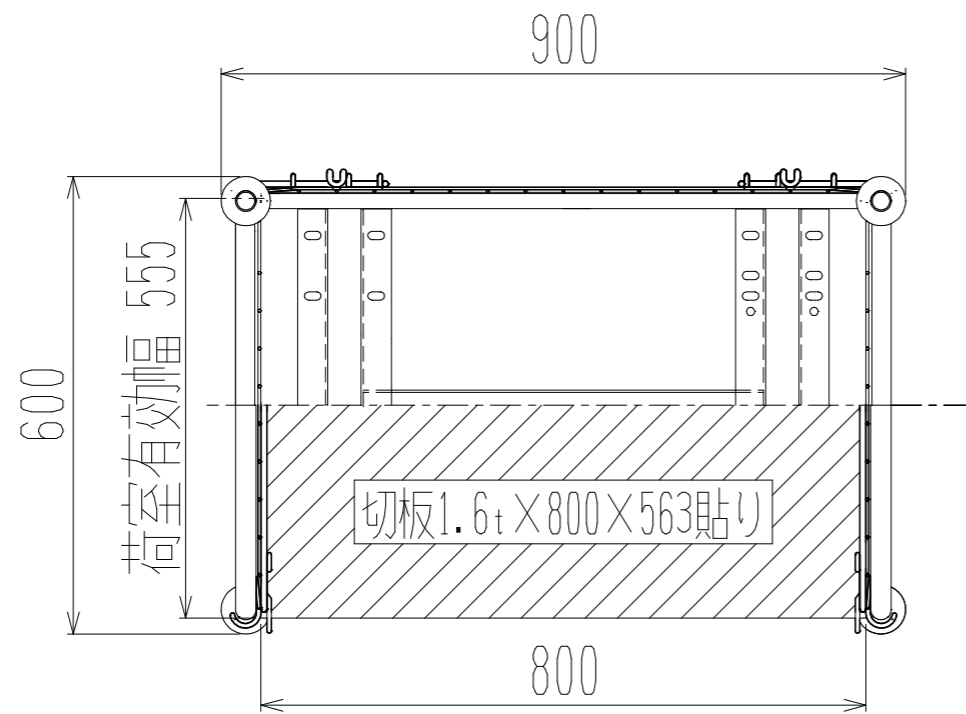

メッシュパックロール621A(1段三方囲)

裏面/上面図

正面図

側面図(開口側)

側面図(背中側)

車体色 焼付塗料 KC-3878 グリーン

最大積載荷重 400kg

使用キャスター

WJ-130RB赤WSR 2ヶ

WK-130RB赤 2ヶ

● 株式会社 神戸車輛製作所					
品名	メッシュパックロール621A	図番	621A-001-A3		
作成年月日	2018/12/24	図法	三角法	尺度	1/10 mm
設計	A,K	写図	検図		
提出先	標準品	材質	SS400	重量	34kg
				台数	