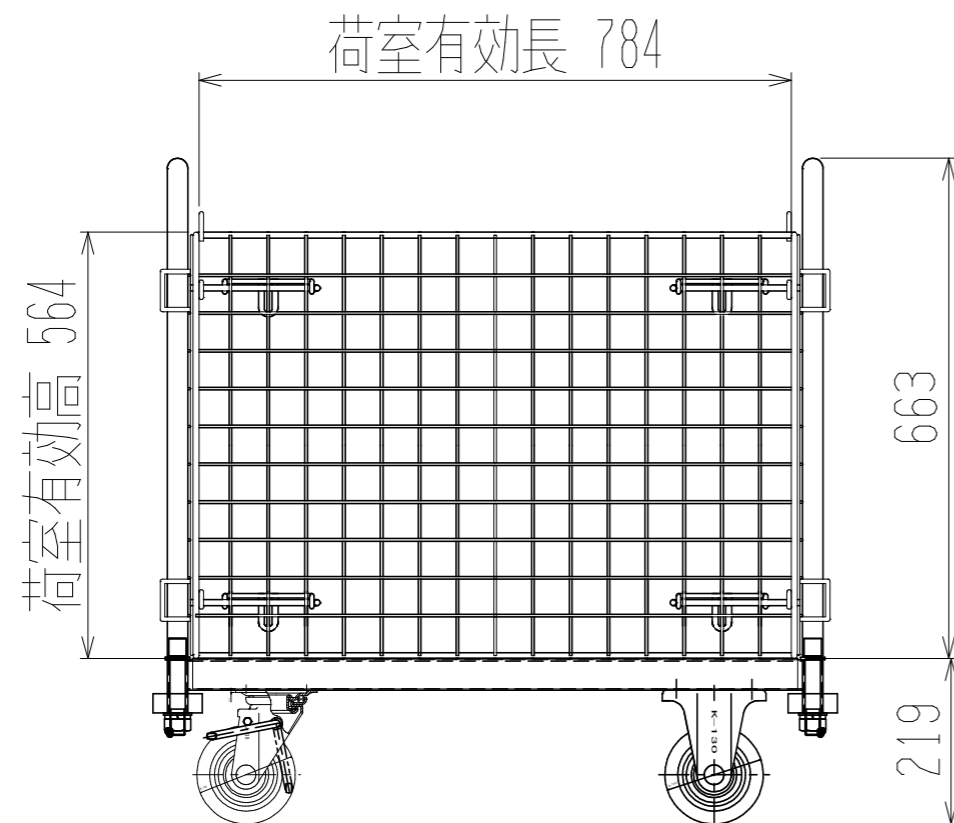

メッシュパックロール621A(1段三方囲)

裏面/上面図

正面図

側面図(開口側)

側面図(背中側)

車体色 焼付塗料 KC-3878 グリーン

最大積載荷重 400kg

使用キャスター

WJ-130RB赤WSR 2ヶ

WK-130RB赤 2ヶ

● 株式会社 神戸車輛製作所					
品名	メッシュパックロール621A	図番	621A-001-A3		
作成年月日	2018/12/24	図法	三角法	尺度	1/10 mm
設計	A,K	写図	検図		
提出先	標準品	材質	SS400	重量	34kg
				台数	