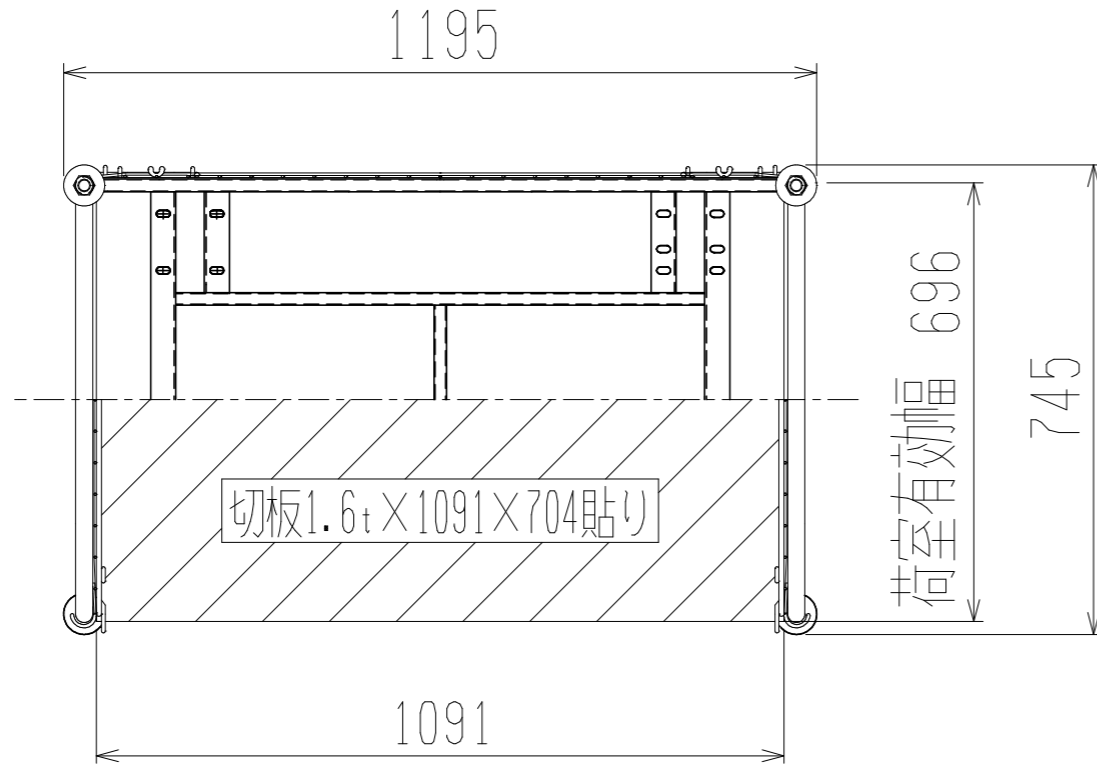

# メッシュパックロール621B-AR(1段三方囲)

裏面/上面図

正面図

側面図(開口側)

側面図(背中側)

車体色 焼付塗料 KC-3878 グリーン

最大積載荷重 100kg

使用キャスター

HLJS61/2X2-3 2個

HLK61/2X2-3 2個

		株式会社 神戸車輛製作所	
品名	メッシュパックロール621B-AR	図番	621B-AR-001-A3
作成年月日	2020/02/02	図法	三角法
尺度	1/12	単位	mm
設計	A, K	写図	
検図		材質	SS400
提出先	標準品	重量	46kg
台数			