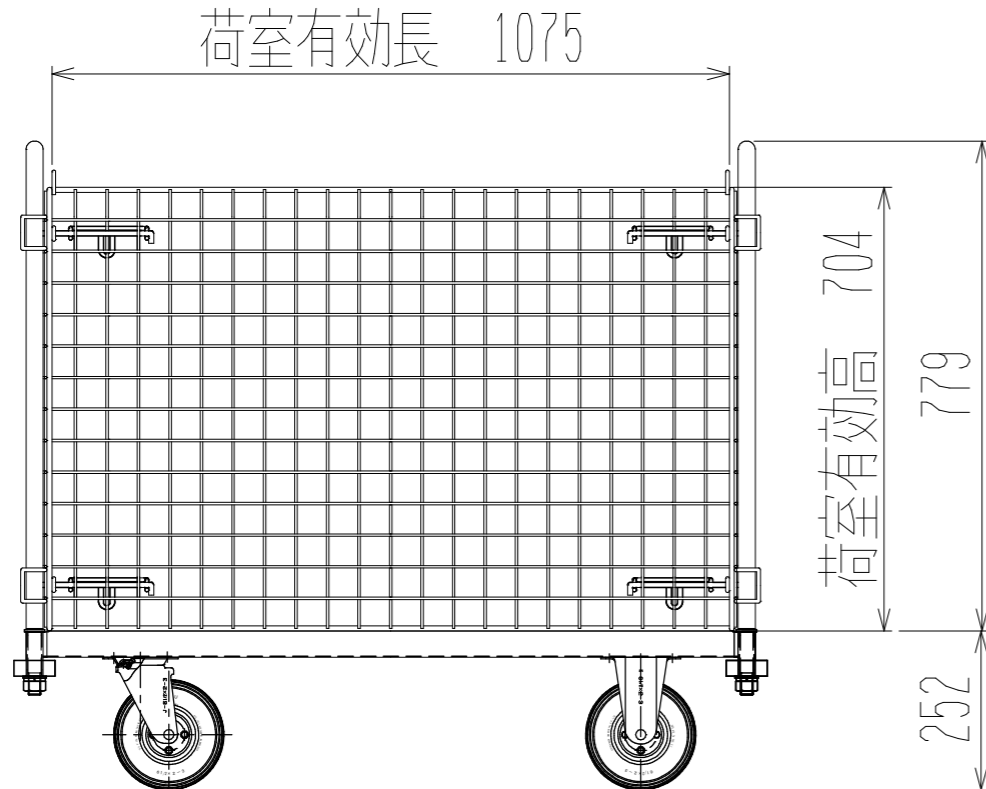

# メッシュパックロール621B-AR(1段三方囲)

裏面/上面図

正面図

側面図(開口側)

側面図(背中側)

車体色 焼付塗料 KC-3878 グリーン

最大積載荷重 100kg

使用キャスター

HLJS61/2X2-3 2個

HLK61/2X2-3 2個

		株式会社 神戸車輛製作所	
品名	メッシュパックロール621B-AR	図番	621B-AR-001-A3
作成年月日	2020/02/02	図法	三角法
尺度	1/12	単位	mm
設計	A, K	写図	
検図		材質	SS400
提出先	標準品	重量	46kg
台数			