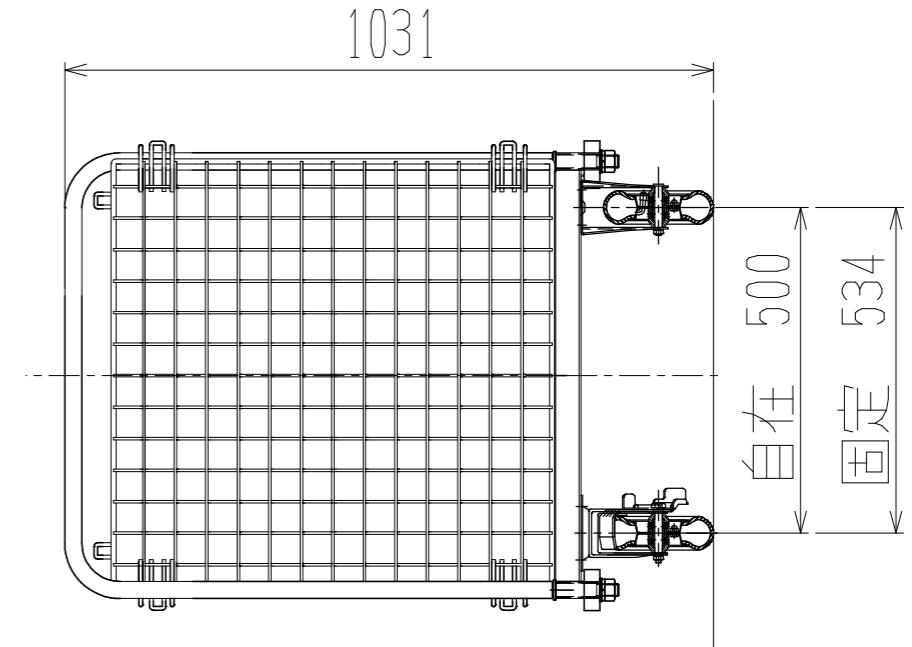

# メッシュパックロール621B-AR(1段三方囲)

裏面/上面図

正面図

側面図(開口側)

側面図(背中側)

車体色 焼付塗料 KC-3878 グリーン

最大積載荷重 100kg

使用キャスター

HLJS61/2X2-3 2個

HLK61/2X2-3 2個

		株式会社 神戸車輛製作所	
品名	メッシュパックロール621B-AR	図番	621B-AR-001-A3
作成年月日	2020/02/02	図法	三角法
尺度	1/12	単位	mm
設計	A, K	写図	
検図		材質	SS400
提出先	標準品	重量	46kg
台数			