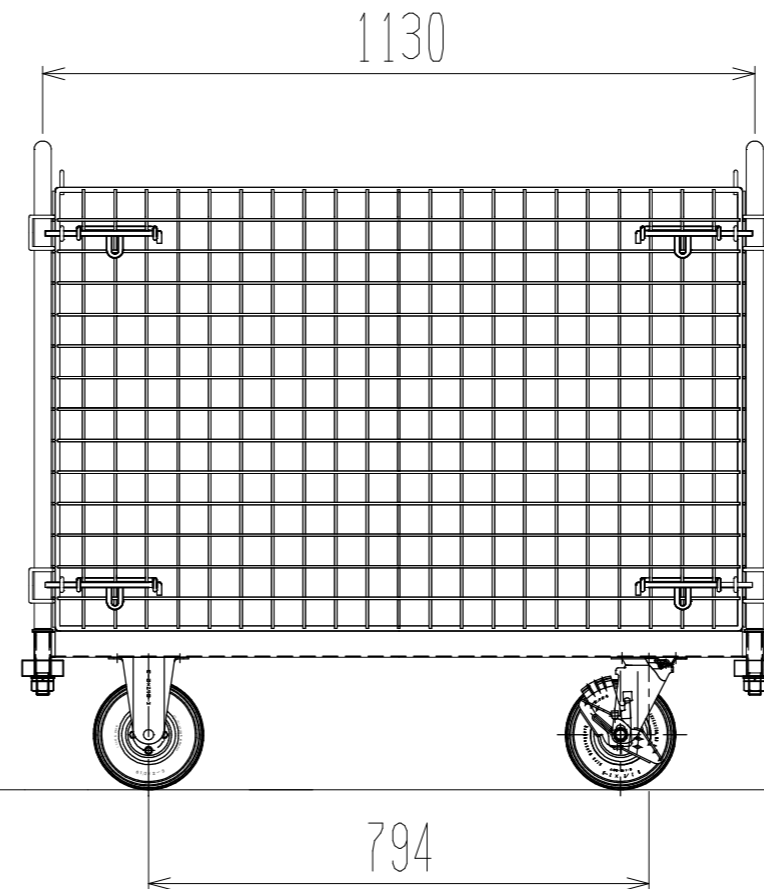

# メッシュパックロール621B-AR(1段三方囲)

裏面/上面図

正面図

側面図(開口側)

側面図(背中側)

車体色 焼付塗料 KC-3878 グリーン

最大積載荷重 100kg

使用キャスター

HLJS61/2X2-3 2個

HLK61/2X2-3 2個

		株式会社 神戸車輛製作所	
品名	メッシュパックロール621B-AR	図番	621B-AR-001-A3
作成年月日	2020/02/02	図法	三角法
尺度	1/12	単位	mm
設計	A, K	写図	
検図		材質	SS400
提出先	標準品	重量	46kg
台数			