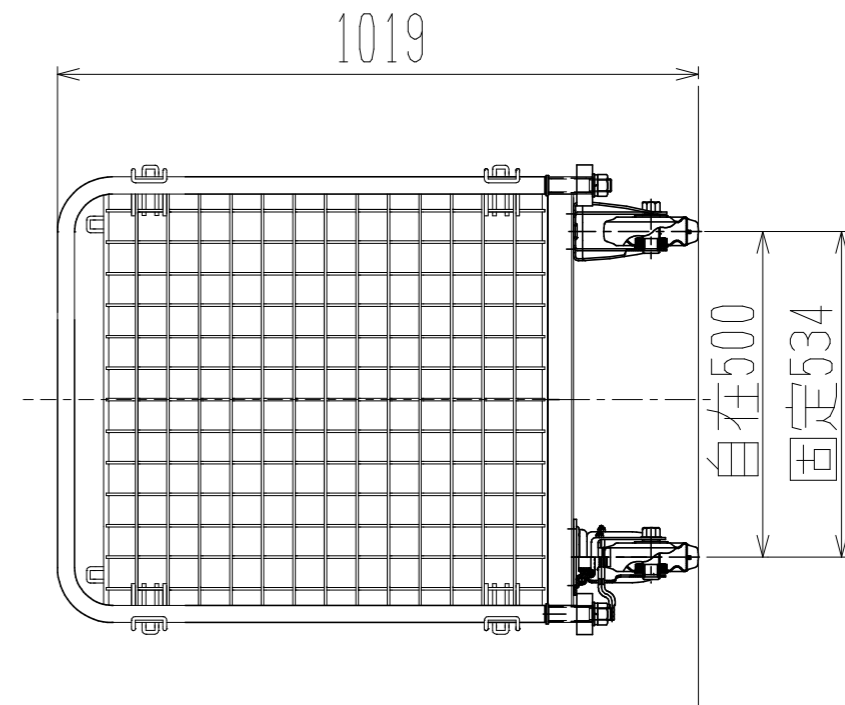

メッシュパックロール621B(1段三方囲)

裏面/上面図

正面図

側面図(開口側)

側面図(背中側)

車体色 焼付塗料 KC-3878 グリーン

最大積載荷重 500kg

使用キャスター

WJ-150RB赤WSR 2個

WK-150RB赤 2個

		株式会社 神戸車輛製作所	
品名	メッシュパックロール621B	図番	621B-001-A3
作成年月日	2020/02/02	図法	三角法
尺度	1/12	単位	mm
設計	A, K	写図	
検図		重量	48kg
提出先	標準品	材質	SS400
台数			