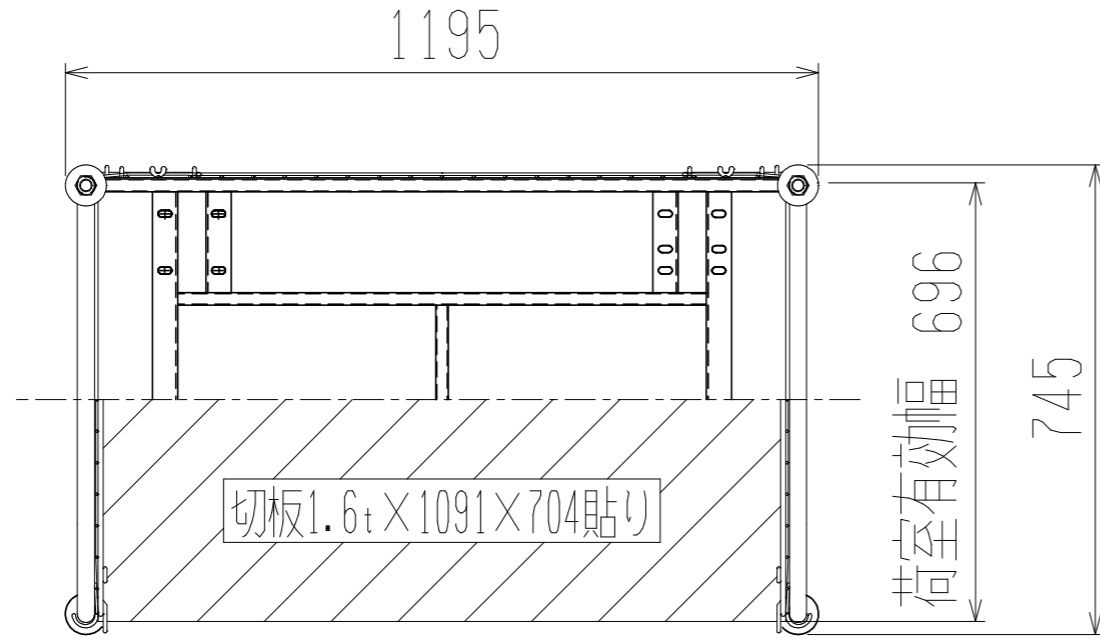

メッシュパックロール621B(1段三方囲)

裏面/上面図

正面図

側面図(開口側)

側面図(背中側)

車体色 焼付塗料 KC-3878 グリーン

最大積載荷重 500kg

使用キャスター

WJ-150RB赤WSR 2個

WK-150RB赤 2個

		株式会社 神戸車輛製作所	
品名	メッシュパックロール621B	図番	621B-001-A3
作成年月日	2020/02/02	図法	三角法
尺度	1/12	単位	mm
設計	A, K	写図	
検図		重量	48kg
提出先	標準品	材質	SS400
台数			