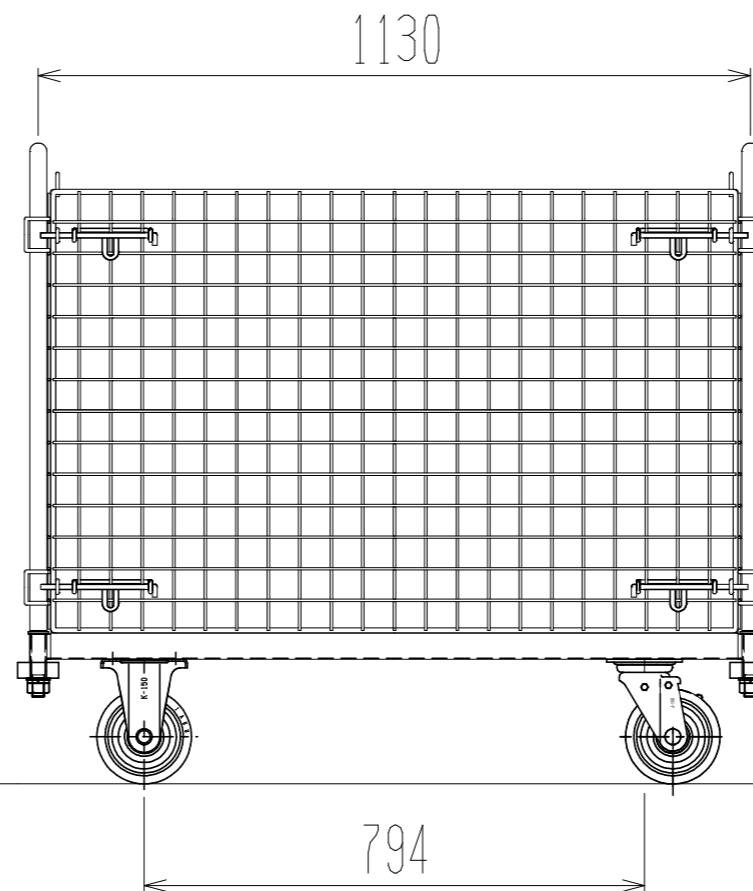

メッシュパックロール621B(1段三方囲)

裏面/上面図

正面図

側面図(開口側)

側面図(背中側)

車体色 焼付塗料 KC-3878 グリーン

最大積載荷重 500kg

使用キャスター

WJ-150RB赤WSR 2個

WK-150RB赤 2個

		株式会社 神戸車輛製作所	
品名	メッシュパックロール621B	図番	621B-001-A3
作成年月日	2020/02/02	図法	三角法
尺度	1/12	単位	mm
設計	A, K	写図	
検図		重量	48kg
提出先	標準品	材質	SS400
台数			