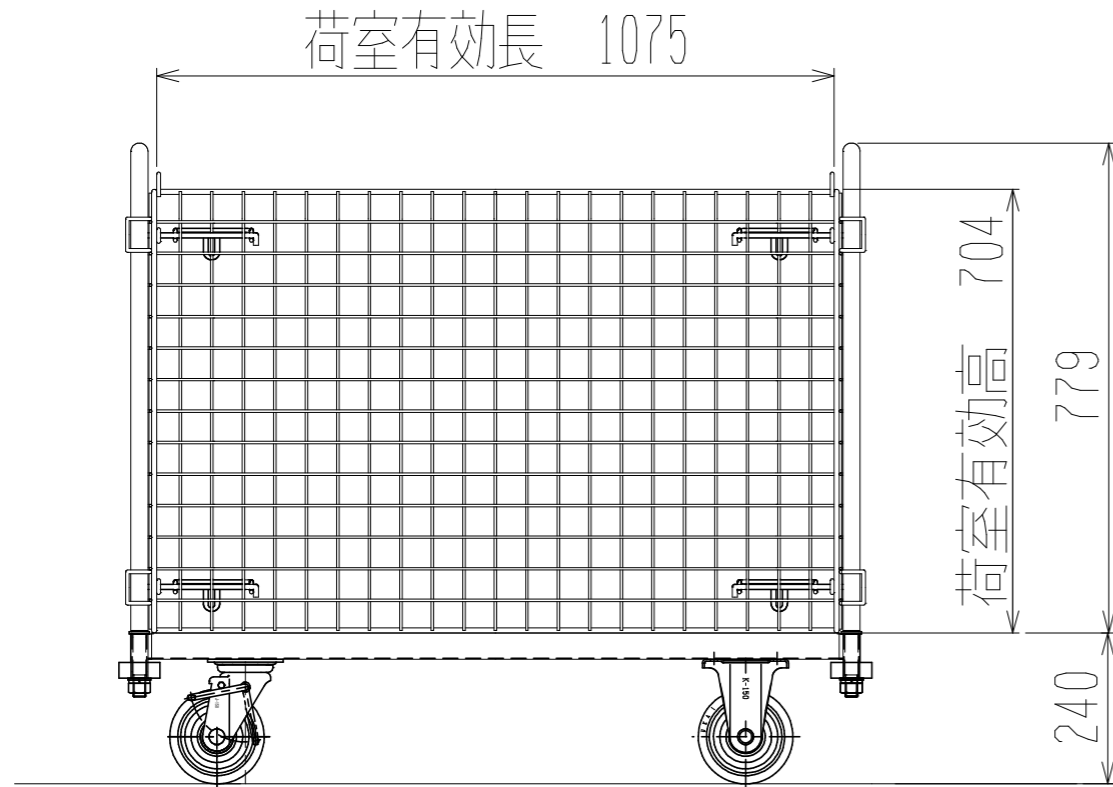

メッシュパックロール621B(1段三方囲)

裏面/上面図

正面図

側面図(開口側)

側面図(背中側)

車体色 焼付塗料 KC-3878 グリーン

最大積載荷重 500kg

使用キャスター

WJ-150RB赤WSR 2個

WK-150RB赤 2個

		株式会社 神戸車輛製作所	
品名	メッシュパックロール621B	図番	621B-001-A3
作成年月日	2020/02/02	図法	三角法
尺度	1/12	単位	mm
設計	A, K	写図	
検図		重量	48kg
提出先	標準品	材質	SS400
台数			