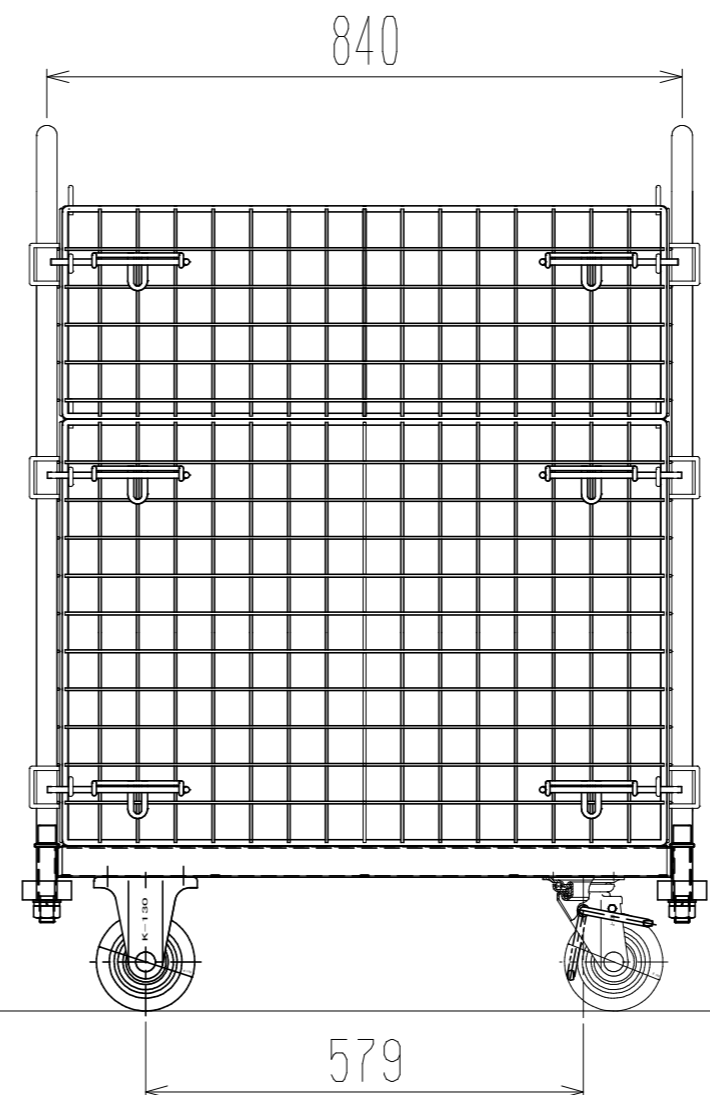

メッシュパックロール622A(1.5段三方囲)

裏面/上面図

正面図

側面図(開口側)

側面図(背中側)

車体色 焼付塗料 KC-3878 グリーン

最大積載荷重 400kg

使用キャスター

WJ-130RB赤WSR 2ヶ

WK-130RB赤 2ヶ

株式会社 神戸車輛製作所					
品名	メッシュパックロール622A	図番	622A-001-A3		
作成年月日	2018/12/24	図法	三角法	尺度	1/10 mm
設計	A,K	写図	検図		
提出先	標準品	材質	SS400	重量	38kg
台数					