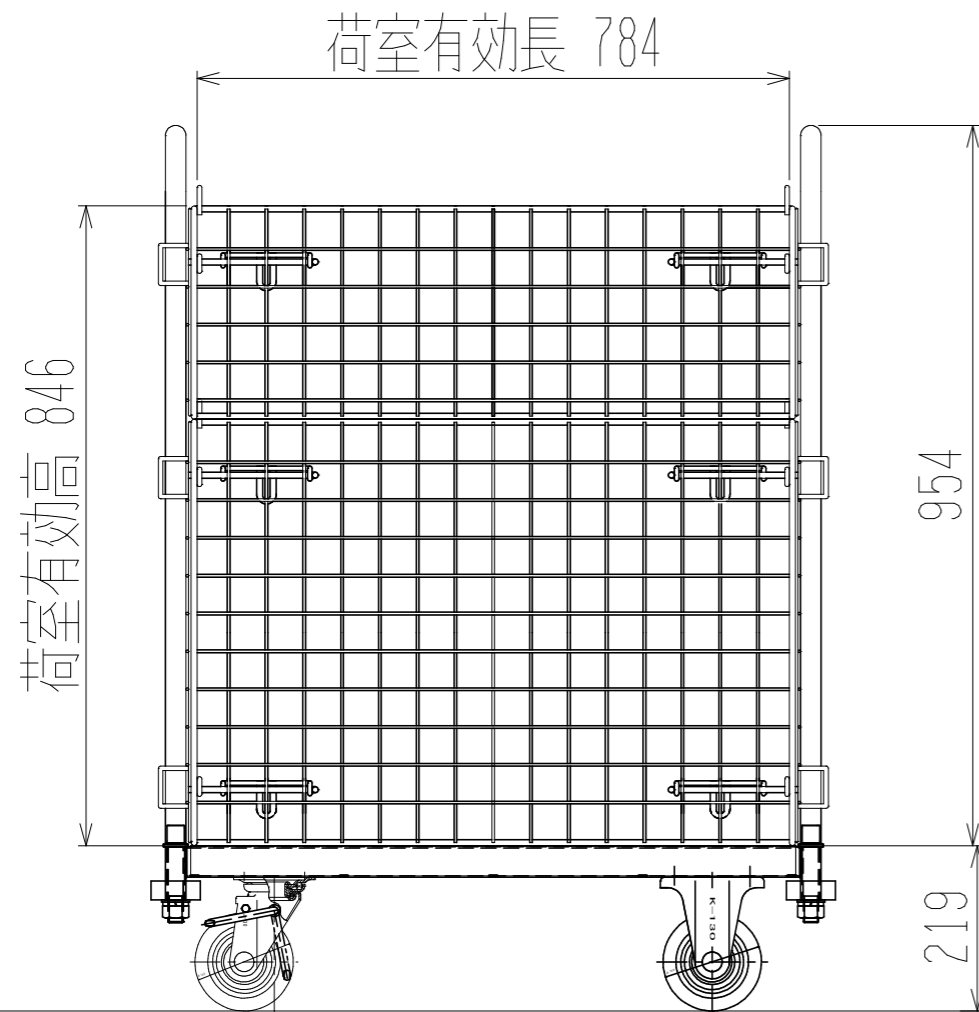

メッシュパックロール622A(1.5段三方囲)

裏面/上面図

正面図

側面図(開口側)

側面図(背中側)

車体色 焼付塗料 KC-3878 グリーン

最大積載荷重 400kg

使用キャスター

WJ-130RB赤WSR 2ヶ

WK-130RB赤 2ヶ

株式会社 神戸車輛製作所					
品名	メッシュパックロール622A	図番	622A-001-A3		
作成年月日	2018/12/24	図法	三角法	尺度	1/10 mm
設計	A,K	写図	検図		
提出先	標準品	材質	SS400	重量	38kg
台数					