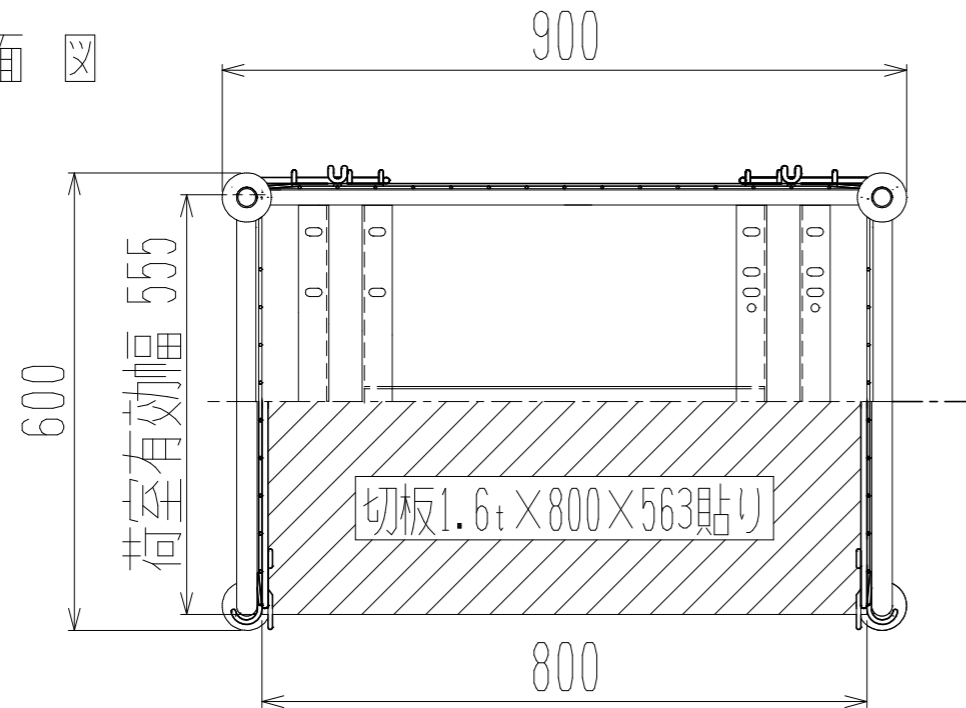

メッシュパックロール622A(1.5段三方囲)

裏面/上面図

正面図

側面図(開口側)

側面図(背中側)

車体色 焼付塗料 KC-3878 グリーン

最大積載荷重 400kg

使用キャスター

WJ-130RB赤WSR 2ヶ

WK-130RB赤 2ヶ

株式会社 神戸車輛製作所					
品名	メッシュパックロール622A	図番	622A-001-A3		
作成年月日	2018/12/24	図法	三角法	尺度	1/10 mm
設計	A,K	写図	検図		
提出先	標準品	材質	SS400	重量	38kg
台数					