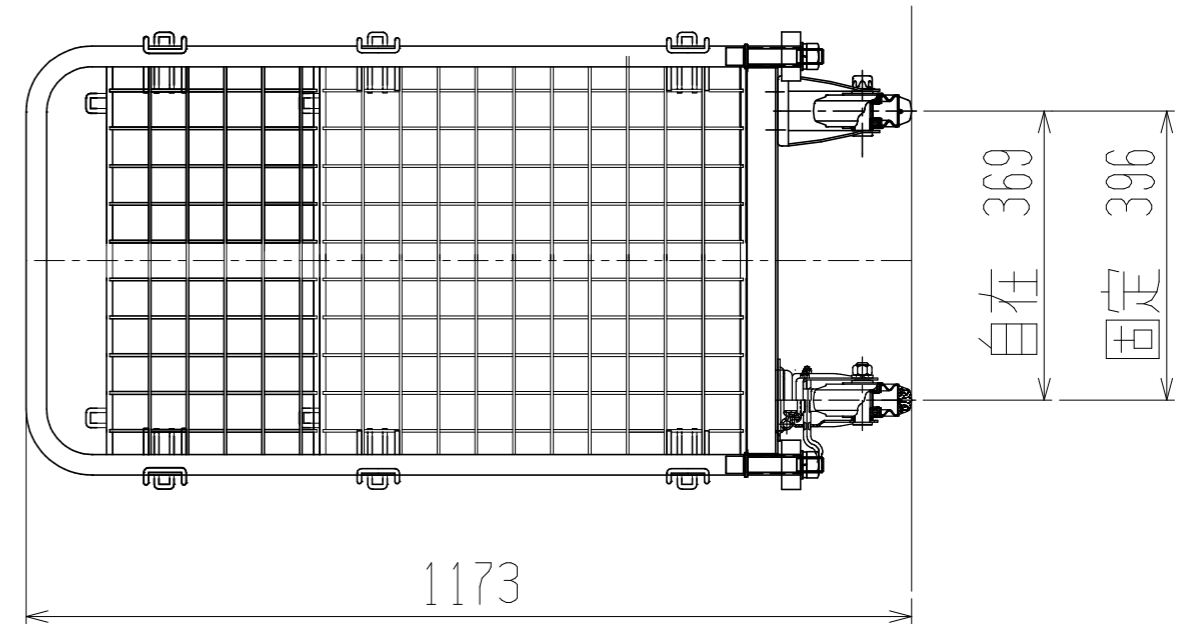

メッシュパックロール622A(1.5段三方囲)

裏面/上面図

正面図

側面図(開口側)

側面図(背中側)

車体色 焼付塗料 KC-3878 グリーン

最大積載荷重 400kg

使用キャスター

WJ-130RB赤WSR 2ヶ

WK-130RB赤 2ヶ

株式会社 神戸車輛製作所					
品名	メッシュパックロール622A	図番	622A-001-A3		
作成年月日	2018/12/24	図法	三角法	尺度	1/10 mm
設計	A,K	写図	検図		
提出先	標準品	材質	SS400	重量	38kg
台数					