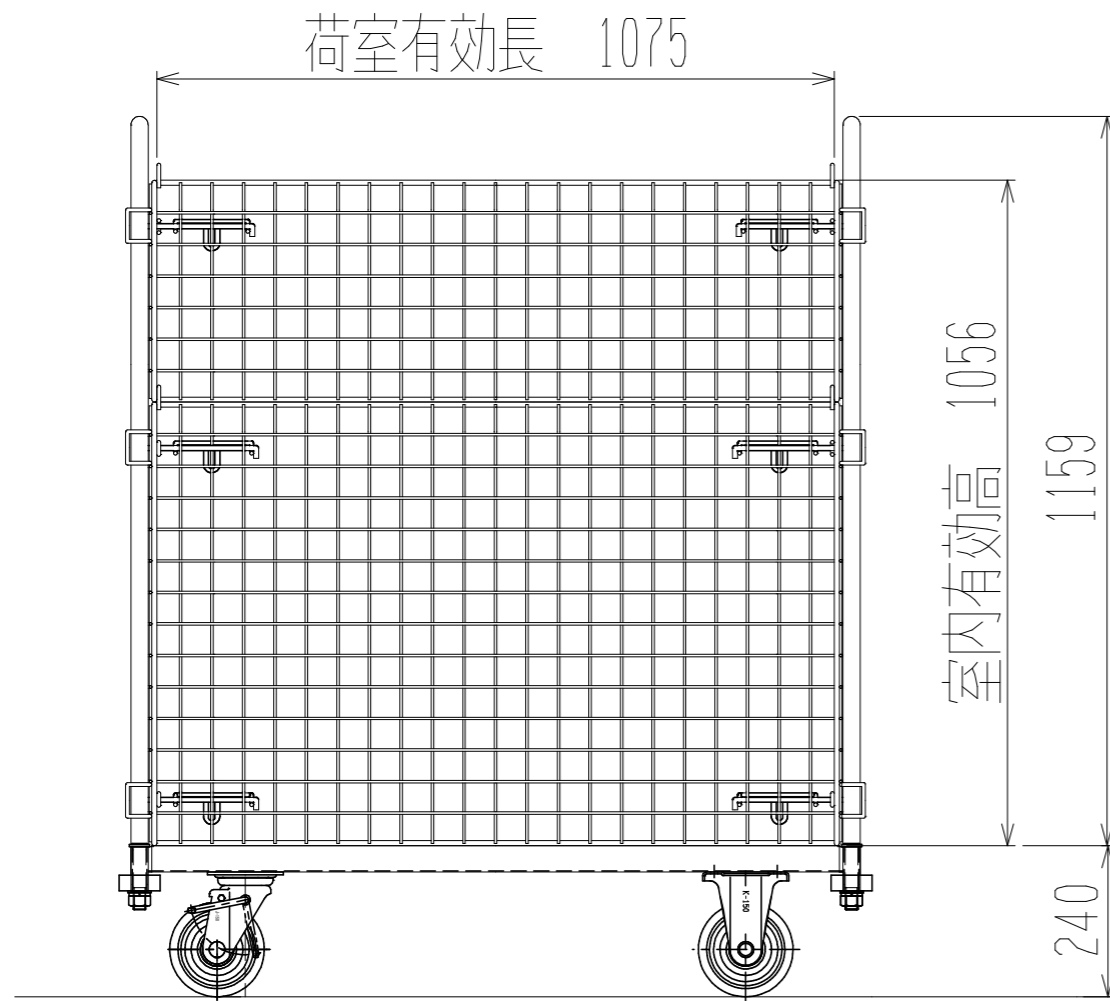

メッシュパックロール622B(1.5段三方囲)

正面図

裏面/上面図

側面図(開口側)

側面図(背中側)

車体色 焼付塗料 KC-3878 グリーン

最大積載荷重 500kg

使用キャスター

WJ-150RB赤WSR 2個

WK-150RB赤 2個

		株式会社 神戸車輛製作所	
品名	メッシュパックロール622B	図番	622B-001-A3
作成年月日	2019/03/16	図法	三角法
尺度	1/12	単位	mm
設計	A, K	写図	検図
提出先	標準品	材質	SS400
重量	55kg	台数	