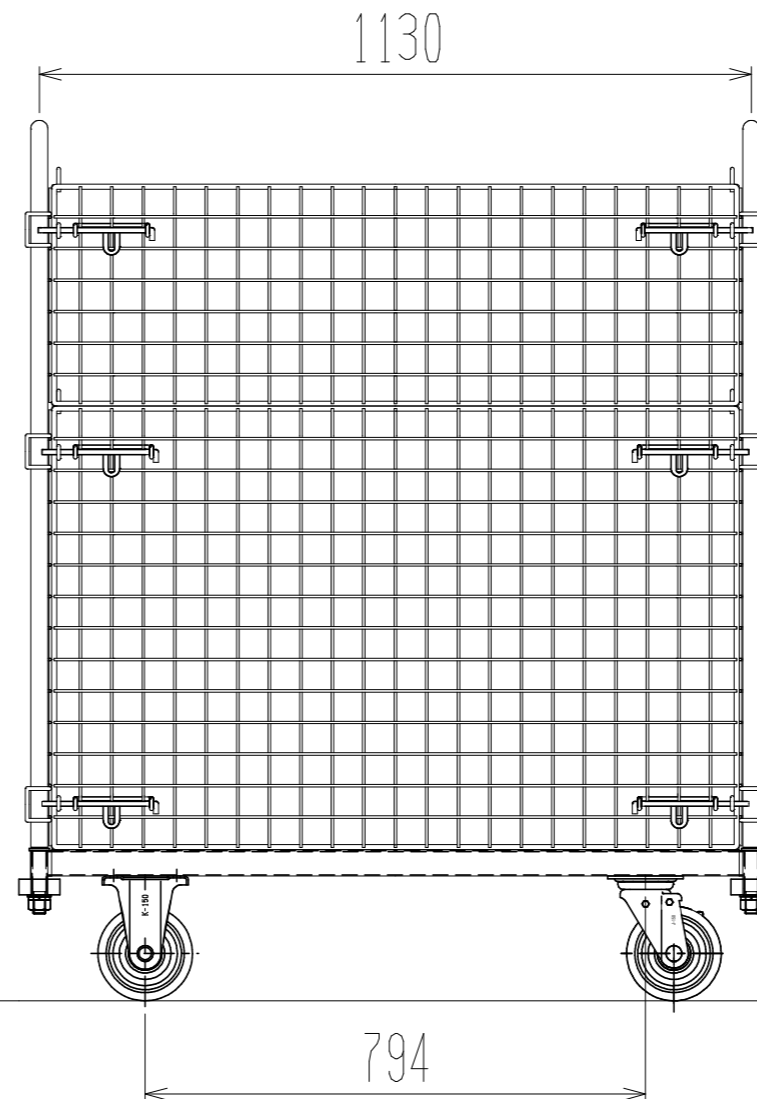

メッシュパックロール622B(1.5段三方囲)

正面図

裏面/上面図

側面図(開口側)

側面図(背中側)

車体色 焼付塗料 KC-3878 グリーン

最大積載荷重 500kg

使用キャスター

WJ-150RB赤WSR 2個

WK-150RB赤 2個

		株式会社 神戸車輛製作所	
品名	メッシュパックロール622B	図番	622B-001-A3
作成年月日	2019/03/16	図法	三角法
尺度	1/12	単位	mm
設計	A, K	写図	検図
提出先	標準品	材質	SS400
重量	55kg	台数	