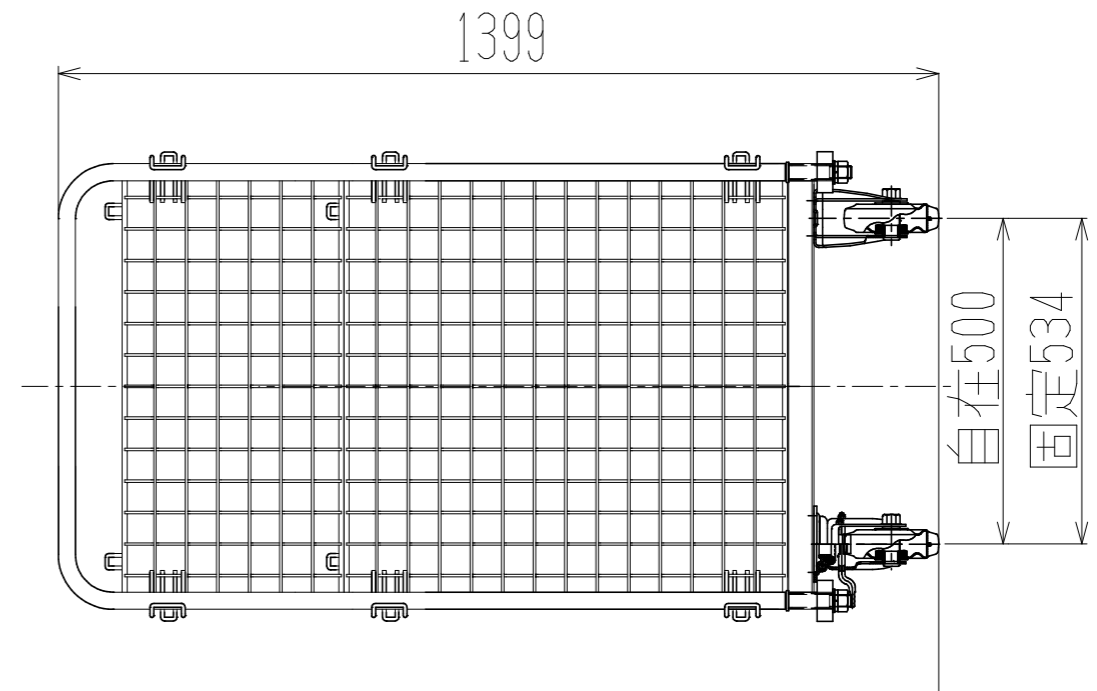

メッシュパックロール622B(1.5段三方囲)

正面図

裏面/上面図

側面図(開口側)

側面図(背中側)

車体色 焼付塗料 KC-3878 グリーン

最大積載荷重 500kg

使用キャスター

WJ-150RB赤WSR 2個

WK-150RB赤 2個

		株式会社 神戸車輛製作所	
品名	メッシュパックロール622B	図番	622B-001-A3
作成年月日	2019/03/16	図法	三角法
尺度	1/12	単位	mm
設計	A, K	写図	検図
提出先	標準品	材質	SS400
重量	55kg	台数	