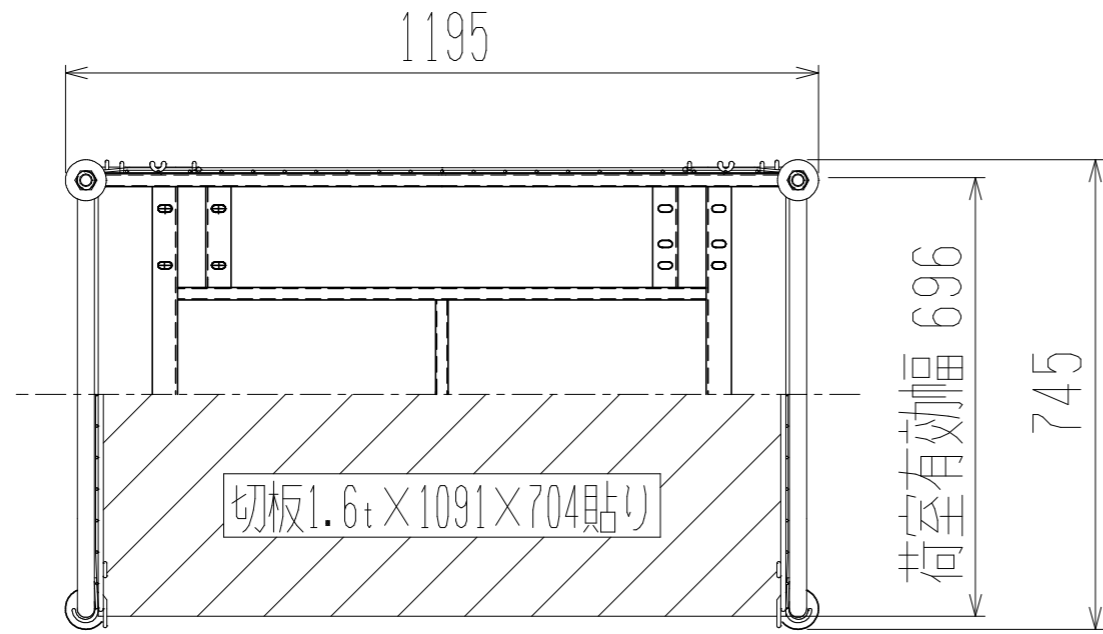

メッシュパックロール622B(1.5段三方囲)

正面図

裏面/上面図

側面図(開口側)

側面図(背中側)

車体色 焼付塗料 KC-3878 グリーン

最大積載荷重 500kg

使用キャスター

WJ-150RB赤WSR 2個

WK-150RB赤 2個

		株式会社 神戸車輛製作所	
品名	メッシュパックロール622B	図番	622B-001-A3
作成年月日	2019/03/16	図法	三角法
尺度	1/12	単位	mm
設計	A, K	写図	検図
提出先	標準品	材質	SS400
重量	55kg	台数	