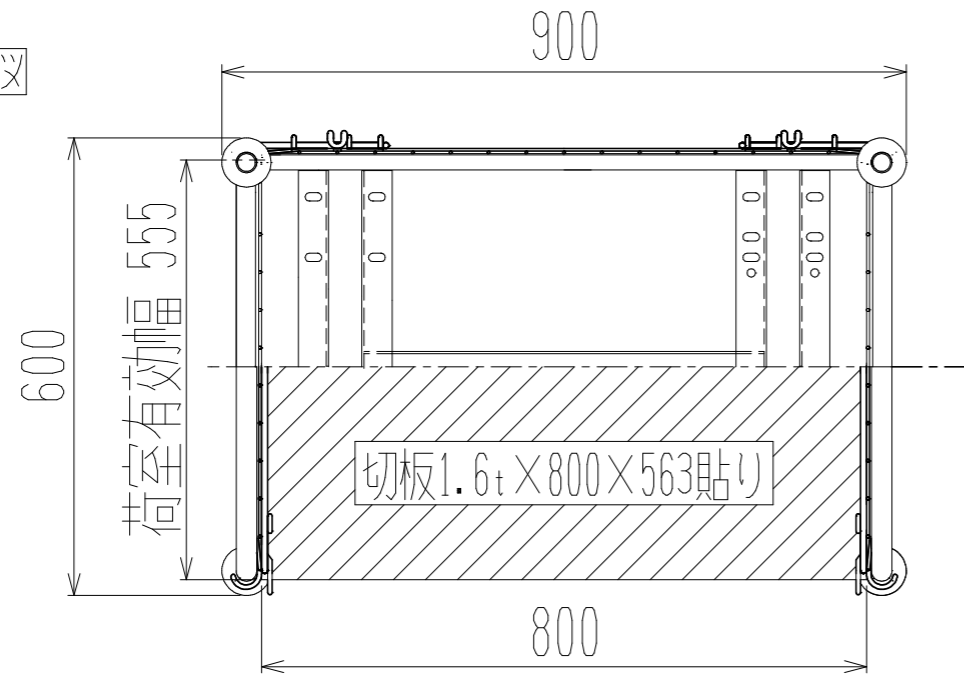

メッシュパックロール623A(2段三方囲)

裏面/上面図

正面図

側面図(開口側)

側面図(背中側)

車体色 焼付塗料 KC-3878 グリーン

最大積載荷重 400kg

使用キャスター

WJ-130RB赤WSR 2ヶ

WK-130RB赤 2ヶ

株式会社 神戸車輛製作所					
品名	メッシュパックロール623A	図番	623A-001-A3		
作成年月日	2018/12/29	図法	三角法	尺度単位	1/10 mm
設計	A, K	写図		検図	
提出先	標準品	材質	SS400	重量	44kg
台数					