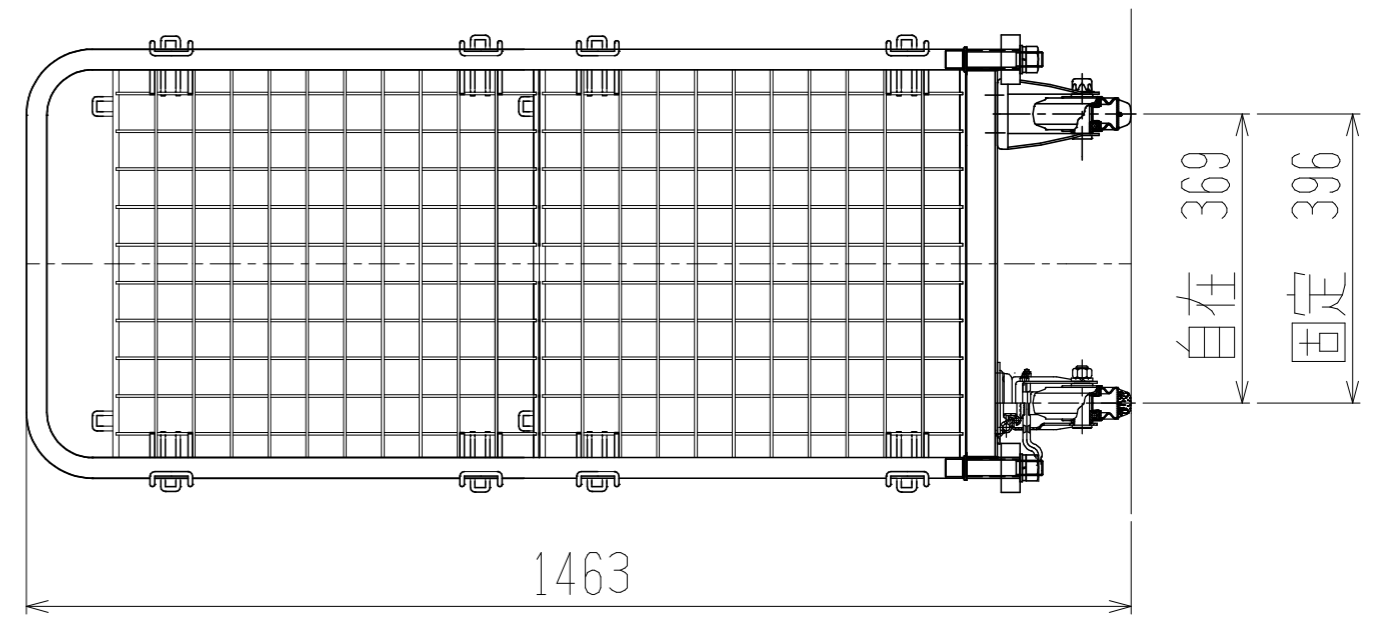

メッシュパックロール623A(2段三方囲)

裏面/上面図

正面図

側面図(開口側)

側面図(背中側)

車体色 焼付塗料 KC-3878 グリーン

最大積載荷重 400kg

使用キャスター

WJ-130RB赤WSR 2ヶ

WK-130RB赤 2ヶ

株式会社 神戸車輛製作所					
品名	メッシュパックロール623A	図番	623A-001-A3		
作成年月日	2018/12/29	図法	三角法	尺度単位	1/10 mm
設計	A, K	写図		検図	
提出先	標準品	材質	SS400	重量	44kg
台数					