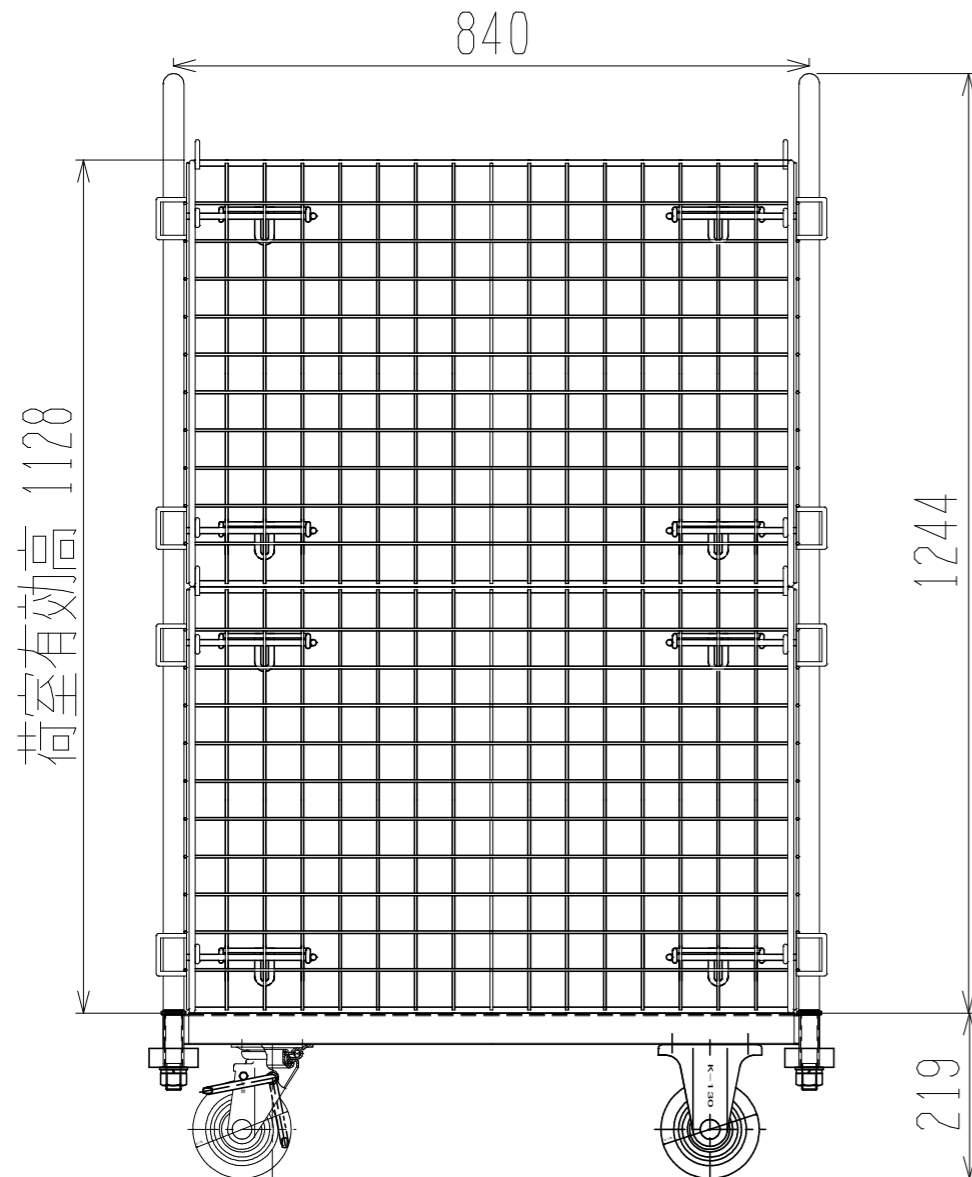

メッシュパックロール623A(2段三方囲)

裏面/上面図

正面図

側面図(開口側)

側面図(背中側)

車体色 焼付塗料 KC-3878 グリーン

最大積載荷重 400kg

使用キャスター

WJ-130RB赤WSR 2ヶ

WK-130RB赤 2ヶ

株式会社 神戸車輛製作所					
品名	メッシュパックロール623A	図番	623A-001-A3		
作成年月日	2018/12/29	図法	三角法	尺度単位	1/10 mm
設計	A, K	写図		検図	
提出先	標準品	材質	SS400	重量	44kg
台数					