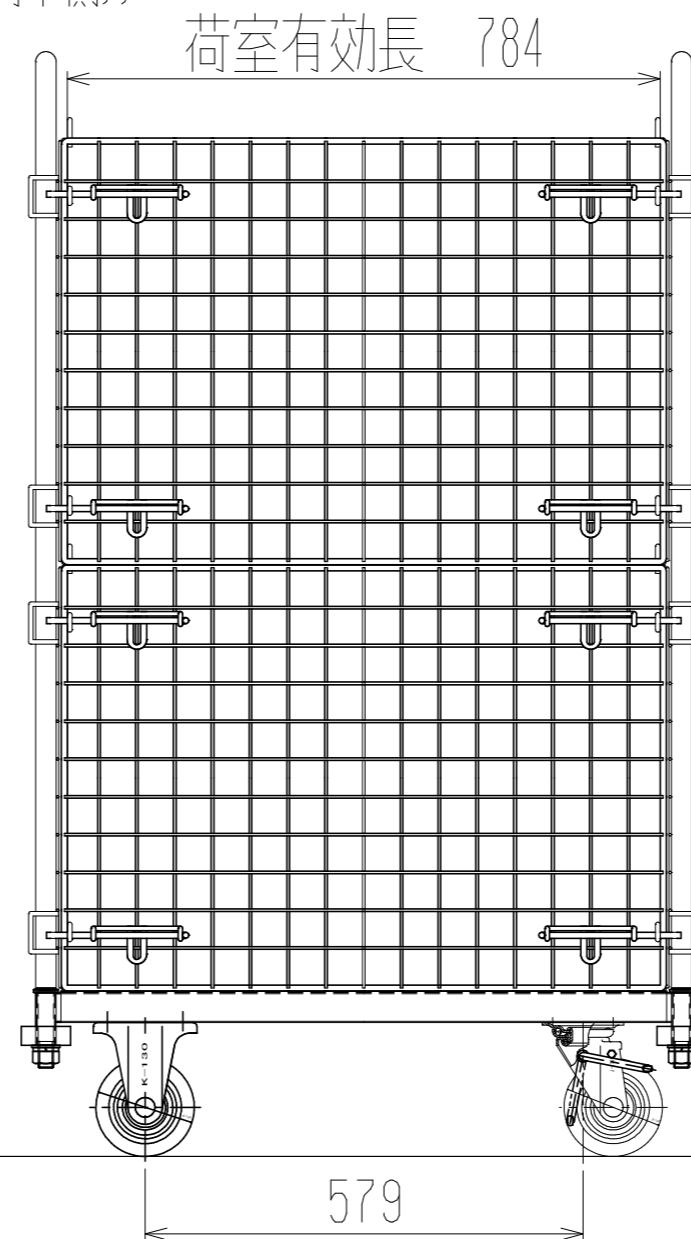

メッシュパックロール623A(2段三方囲)

裏面/上面図

正面図

側面図(開口側)

側面図(背中側)

車体色 焼付塗料 KC-3878 グリーン

最大積載荷重 400kg

使用キャスター

WJ-130RB赤WSR 2ヶ

WK-130RB赤 2ヶ

株式会社 神戸車輛製作所					
品名	メッシュパックロール623A	図番	623A-001-A3		
作成年月日	2018/12/29	図法	三角法	尺度単位	1/10 mm
設計	A, K	写図		検図	
提出先	標準品	材質	SS400	重量	44kg
台数					