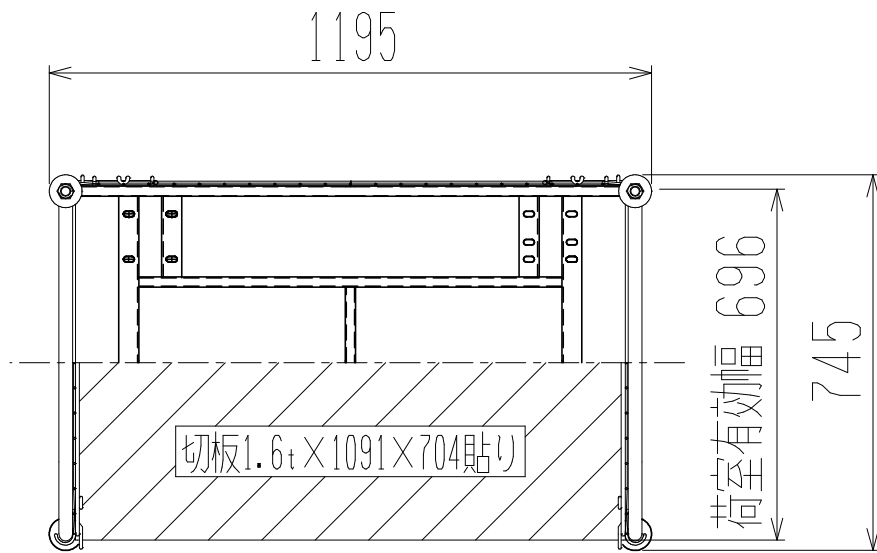

メッシュパックロール623B(2段三方囲)

正面図

裏面/上面図

側面図(開口側)

側面図(背中側)

車体色 焼付塗料 KC-3878 グリーン

最大積載荷重 500kg

使用キャスター

WJ-150赤RB WSR 2個

WK-150赤RB 2個

株式会社 神戸車輛製作所					
品名	メッシュパックロール623B	図番	623B-001-A3		
作成年月日	2019/03/23	図法	三角法	尺度	1/15 mm
単位		設計	A, K	写図	検図
提出先	標準品		材質	SS400	重量台数
				61kg	