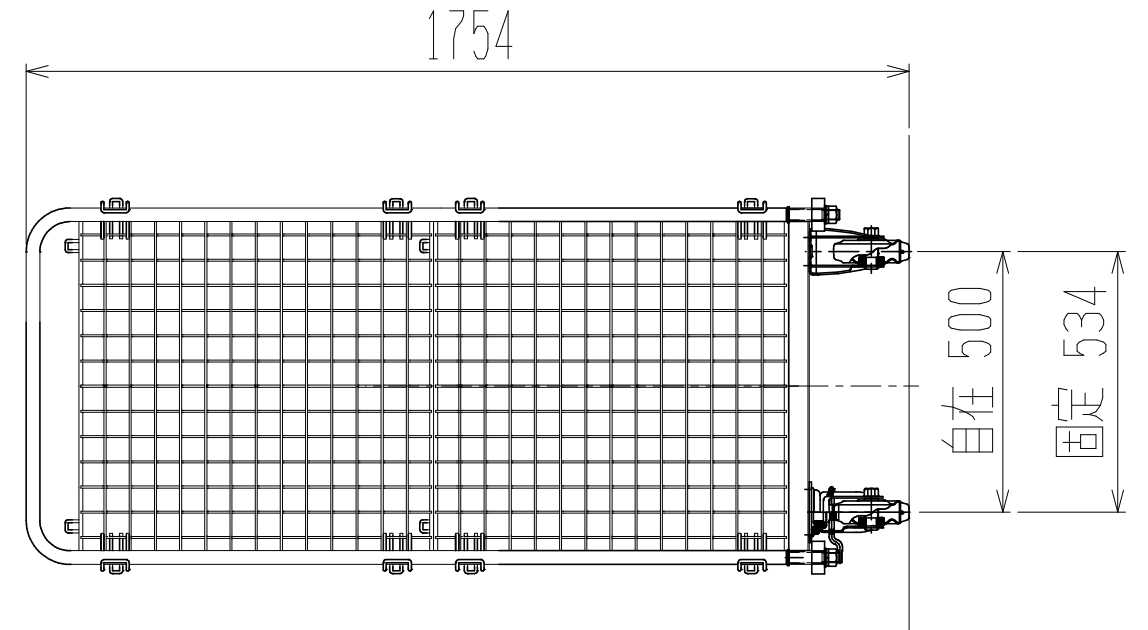

メッシュパックロール623B(2段三方囲)

正面図

裏面/上面図

側面図(開口側)

側面図(背中側)

車体色 焼付塗料 KC-3878 グリーン

最大積載荷重 500kg

使用キャスター

WJ-150赤RB WSR 2個

WK-150赤RB 2個

株式会社 神戸車輛製作所					
品名	メッシュパックロール623B	図番	623B-001-A3		
作成年月日	2019/03/23	図法	三角法	尺度	1/15 mm
単位		設計	A, K	写図	検図
提出先	標準品		材質	SS400	重量台数
				61kg	