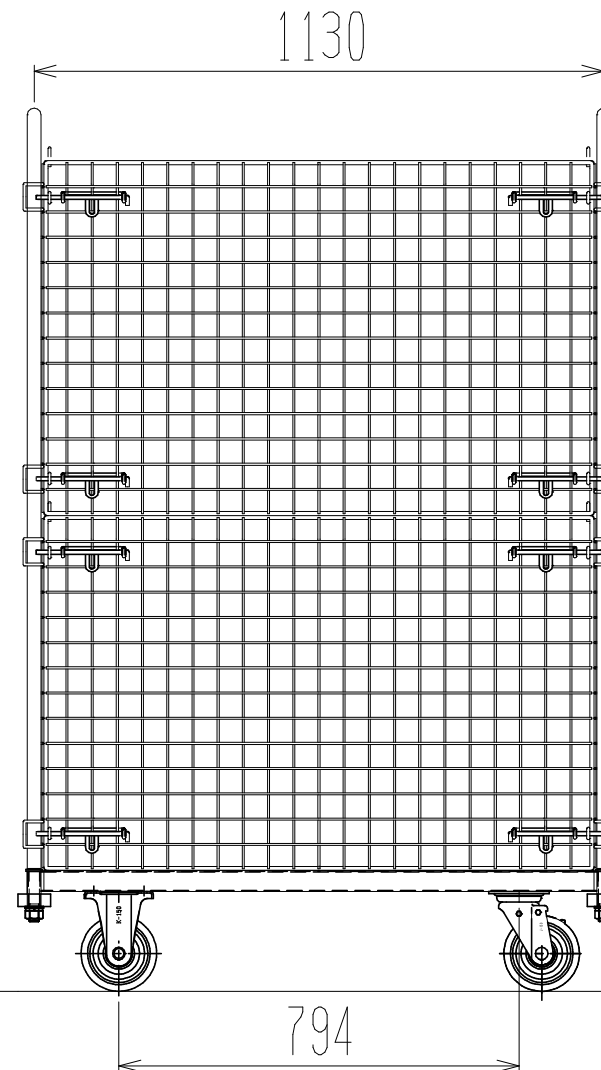

メッシュパックロール623B(2段三方囲)

正面図

裏面/上面図

側面図(開口側)

側面図(背中側)

車体色 焼付塗料 KC-3878 グリーン

最大積載荷重 500kg

使用キャスター

WJ-150赤RB WSR 2個

WK-150赤RB 2個

株式会社 神戸車輛製作所					
品名	メッシュパックロール623B	図番	623B-001-A3		
作成年月日	2019/03/23	図法	三角法	尺度	1/15 mm
単位		設計	A, K	写図	検図
提出先	標準品		材質	SS400	重量台数
				61kg	