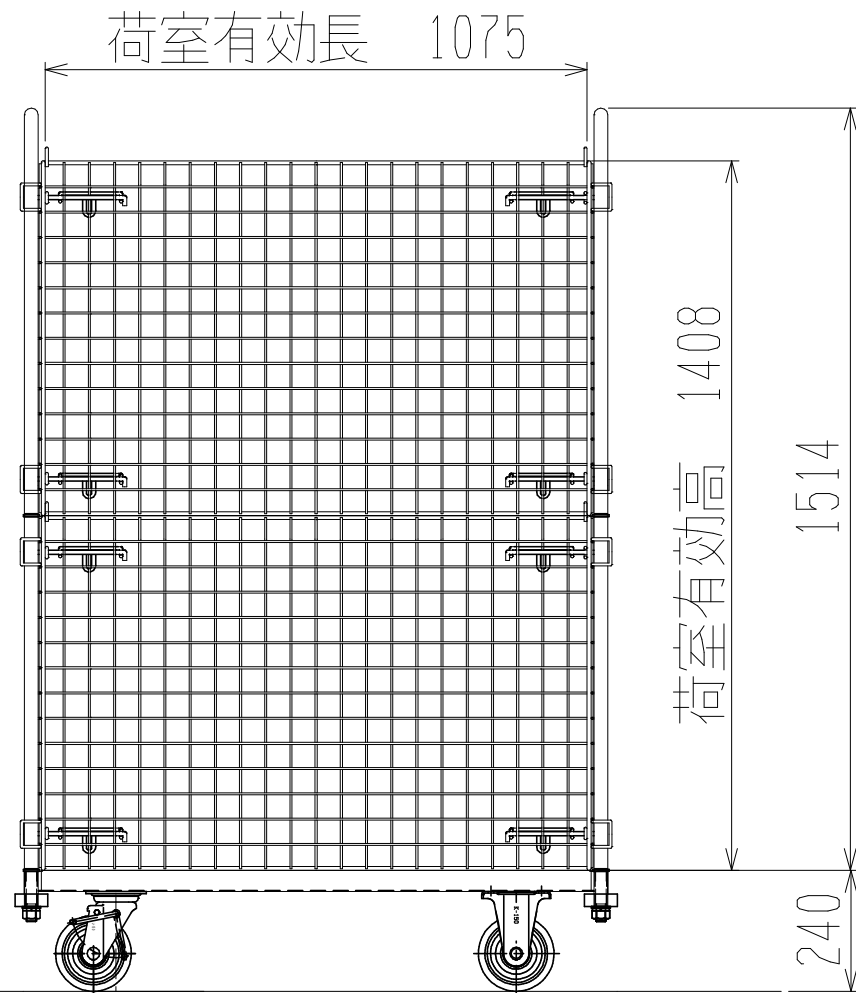

メッシュパックロール623B(2段三方囲)

正面図

裏面/上面図

側面図(開口側)

側面図(背中側)

車体色 焼付塗料 KC-3878 グリーン

最大積載荷重 500kg

使用キャスター

WJ-150赤RB WSR 2個

WK-150赤RB 2個

株式会社 神戸車輛製作所					
品名	メッシュパックロール623B	図番	623B-001-A3		
作成年月日	2019/03/23	図法	三角法	尺度	1/15 mm
単位		設計	A, K	写図	検図
提出先	標準品		材質	SS400	重量台数
				61kg	