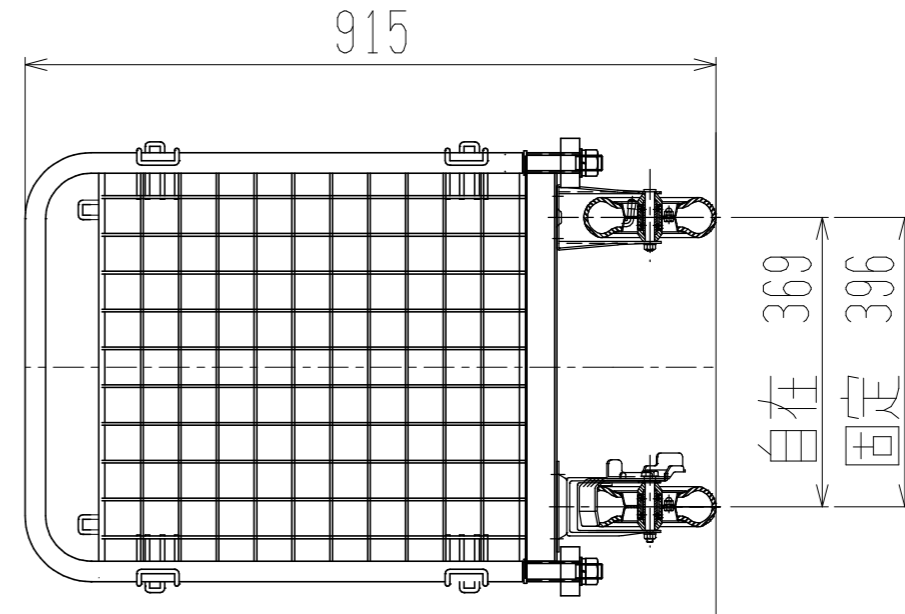

メッシュパックロール629A-AR(1段四方囲)

裏面/上面図

正面図

側面図(扉側)

側面図(背中側)

車体色 焼付塗料 KC-3878 グリーン

最大積載荷重 100kg

使用キャスター

HLJS61/2×2-3 2個

HLK61/2×2-3 2個

		株式会社 神戸車輛製作所	
品名	メッシュパックロール629A-AR	図番	629AAR-001-A3
作成年月日	09.4.7	図法	三角法
尺度	1/10	単位	mm
設計	A,K	写図	検図
提出先	標準品	材質	SS400
重量	35kg	台数	