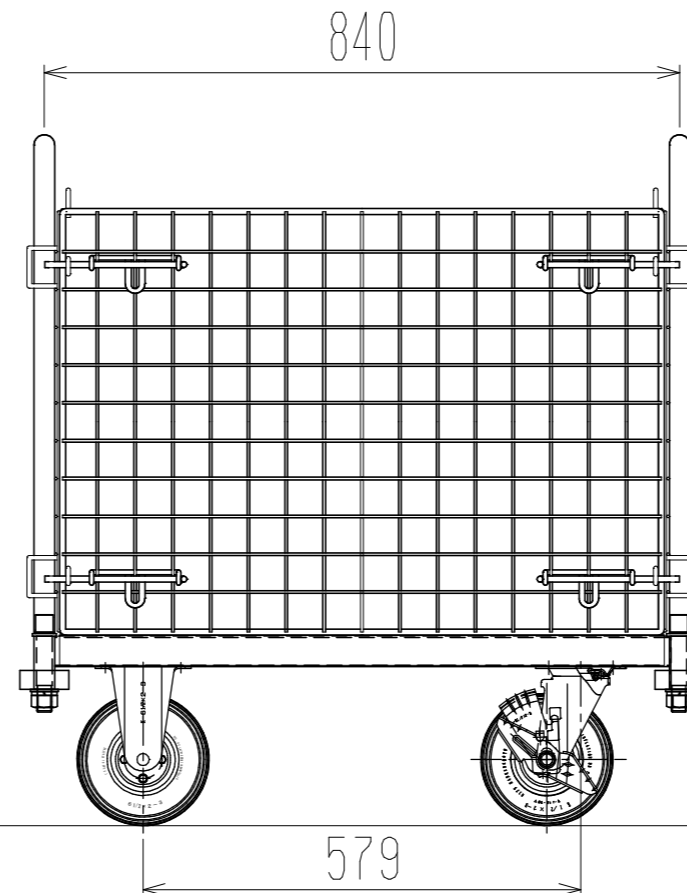

メッシュパックロール629A-AR(1段四方囲)

裏面/上面図

正面図

側面図(扉側)

側面図(背中側)

車体色 焼付塗料 KC-3878 グリーン

最大積載荷重 100kg

使用キャスター

HLJS61/2×2-3 2個

HLK61/2×2-3 2個

		株式会社 神戸車輛製作所	
品名	メッシュパックロール629A-AR	図番	629AAR-001-A3
作成年月日	09.4.7	図法	三角法
尺度	1/10	単位	mm
設計	A,K	写図	検図
提出先	標準品	材質	SS400
重量	35kg	台数	