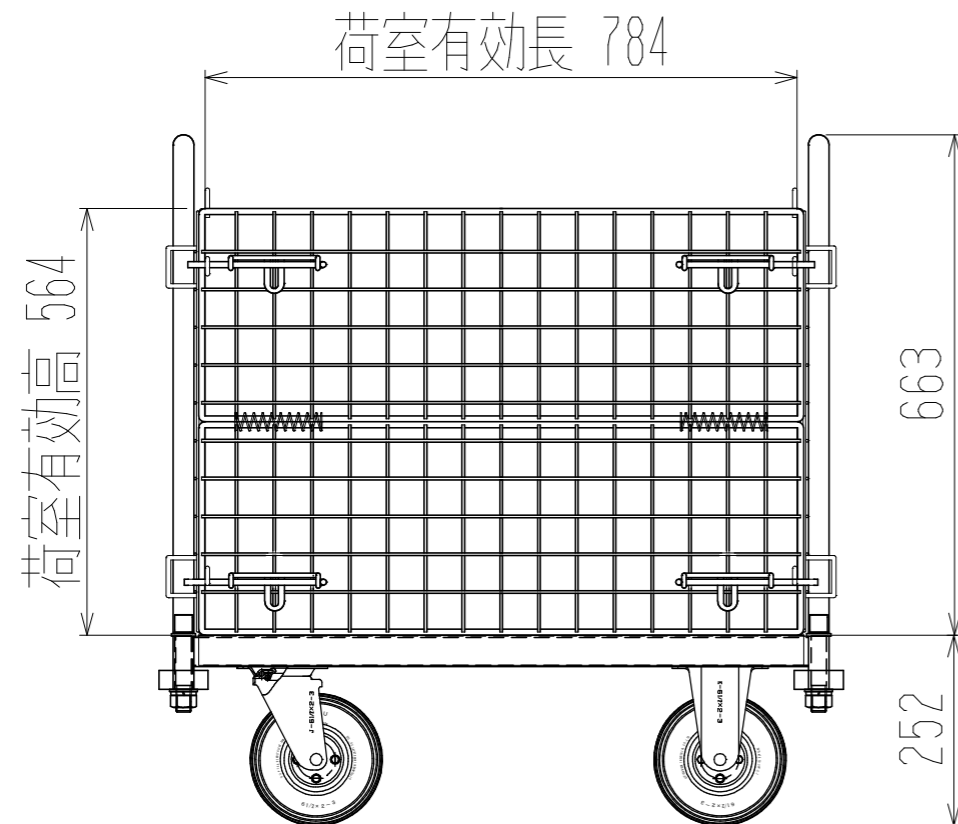

メッシュパックロール629A-AR(1段四方囲)

裏面/上面図

正面図

側面図(扉側)

側面図(背中側)

車体色 焼付塗料 KC-3878 グリーン

最大積載荷重 100kg

使用キャスター

HLJS61/2×2-3 2個

HLK61/2×2-3 2個

		株式会社 神戸車輛製作所	
品名	メッシュパックロール629A-AR	図番	629AAR-001-A3
作成年月日	09.4.7	図法	三角法
尺度	1/10	単位	mm
設計	A,K	写図	検図
提出先	標準品	材質	SS400
重量	35kg	台数	