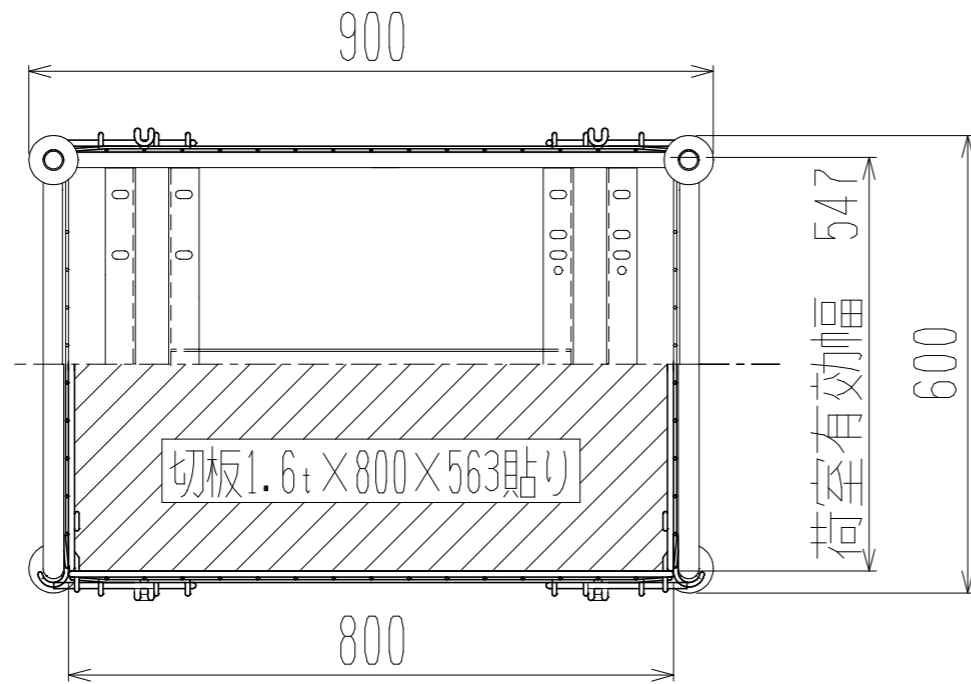

メッシュパックロール629A-AR(1段四方囲)

裏面/上面図

正面図

側面図(扉側)

側面図(背中側)

車体色 焼付塗料 KC-3878 グリーン

最大積載荷重 100kg

使用キャスター

HLJS61/2×2-3 2個

HLK61/2×2-3 2個

		株式会社 神戸車輛製作所	
品名	メッシュパックロール629A-AR	図番	629AAR-001-A3
作成年月日	09.4.7	図法	三角法
尺度	1/10	単位	mm
設計	A,K	写図	検図
提出先	標準品	材質	SS400
重量	35kg	台数	