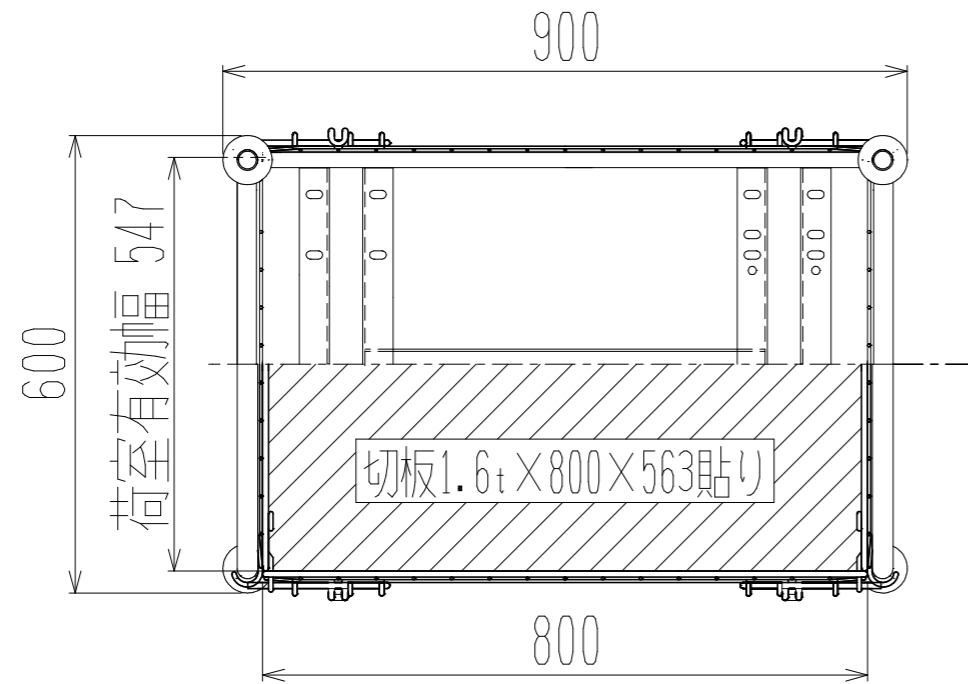

メッシュパックロール629A(1段四方用)

裏面/上面図

正面図

側面図(扉側)

側面図(背中側)

車体色 焼付塗料 KC-3878 グリーン

最大積載荷重 400kg

使用キャスター

WJ-130RB赤WSR 2ヶ

WK-130RB赤 2ヶ

		株式会社 神戸車輛製作所	
品名	メッシュパックロール629A	図番	629A-001-A3
作成年月日	09.4.7	図法	三角法
尺度	1/10	単位	mm
設計	A,K	写図	
検図		材質	SS400
提出先	標準品	重量	37kg
台数			