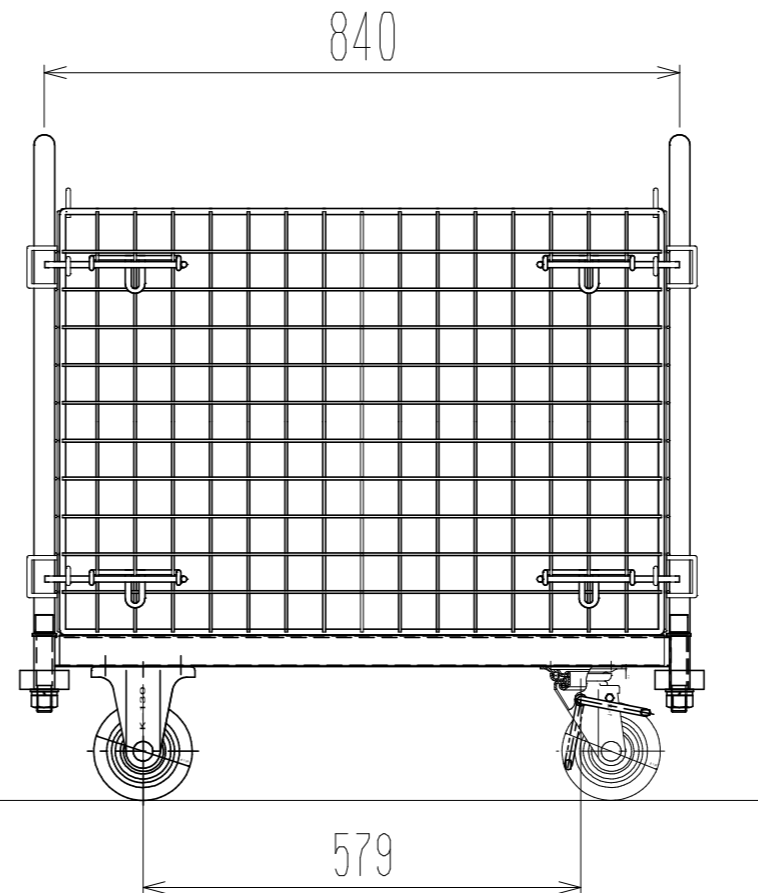

メッシュパックロール629A(1段四方用)

裏面/上面図

正面図

側面図(扉側)

側面図(背中側)

車体色 焼付塗料 KC-3878 グリーン

最大積載荷重 400kg

使用キャスター

WJ-130RB赤WSR 2ヶ

WK-130RB赤 2ヶ

		株式会社 神戸車輛製作所	
品名	メッシュパックロール629A	図番	629A-001-A3
作成年月日	09.4.7	図法	三角法
尺度	1/10	単位	mm
設計	A,K	写図	
検図		材質	SS400
提出先	標準品	重量	37kg
台数			