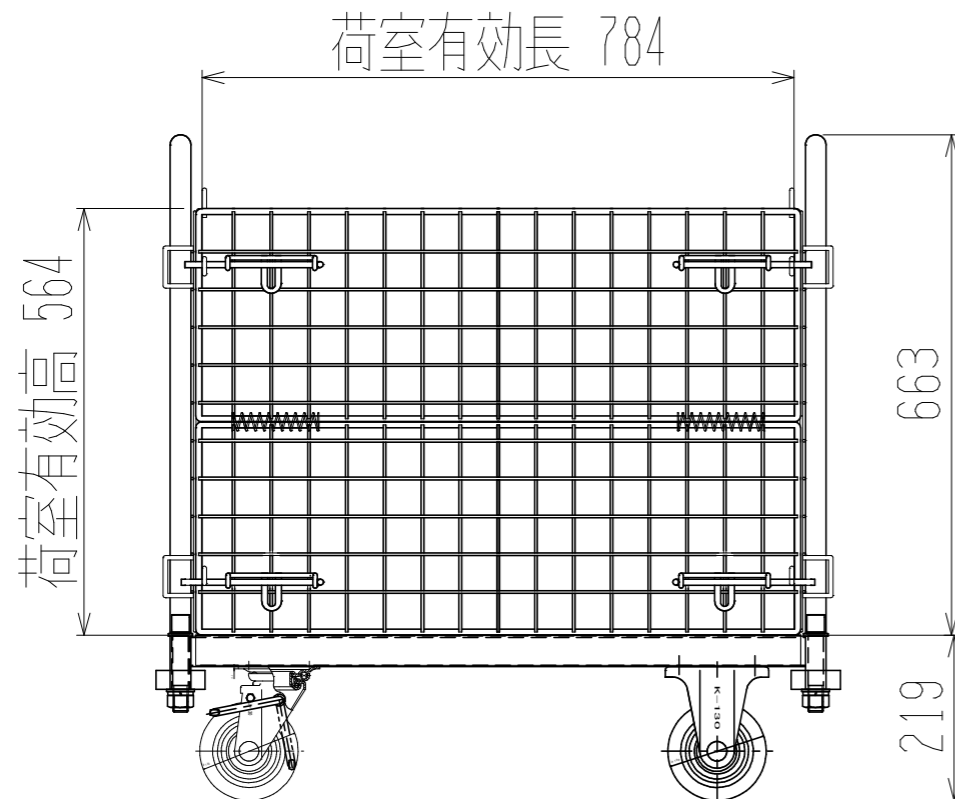

メッシュパックロール629A(1段四方用)

裏面/上面図

正面図

側面図(扉側)

側面図(背中側)

車体色 焼付塗料 KC-3878 グリーン

最大積載荷重 400kg

使用キャスター

WJ-130RB赤WSR 2ヶ

WK-130RB赤 2ヶ

		株式会社 神戸車輛製作所	
品名	メッシュパックロール629A	図番	629A-001-A3
作成年月日	09.4.7	図法	三角法
尺度	1/10	単位	mm
設計	A,K	写図	
検図		材質	SS400
提出先	標準品	重量	37kg
台数			