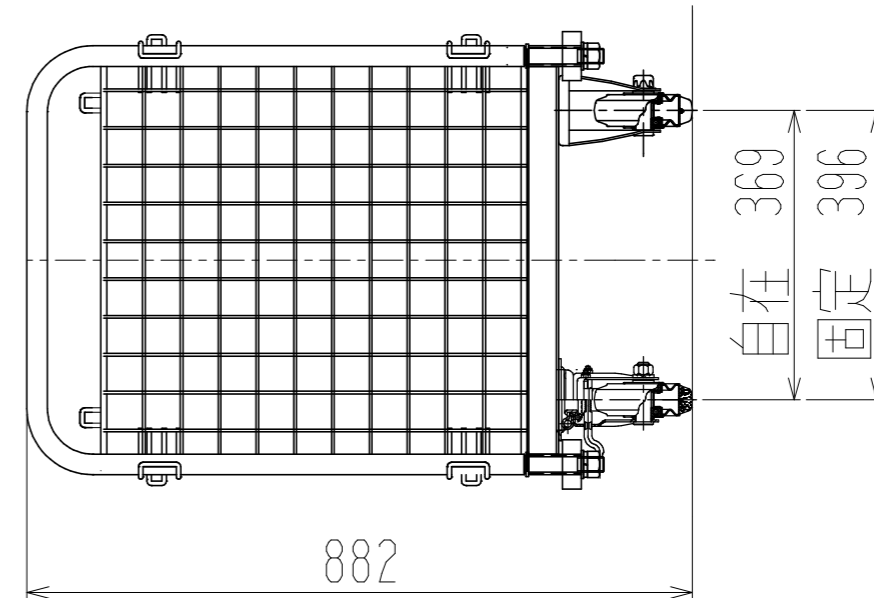

メッシュパックロール629A(1段四方用)

裏面/上面図

正面図

側面図(扉側)

側面図(背中側)

車体色 焼付塗料 KC-3878 グリーン

最大積載荷重 400kg

使用キャスター

WJ-130RB赤WSR 2ヶ

WK-130RB赤 2ヶ

		株式会社 神戸車輛製作所	
品名	メッシュパックロール629A	図番	629A-001-A3
作成年月日	09.4.7	図法	三角法
尺度	1/10	単位	mm
設計	A,K	写図	
検図		材質	SS400
提出先	標準品	重量	37kg
台数			