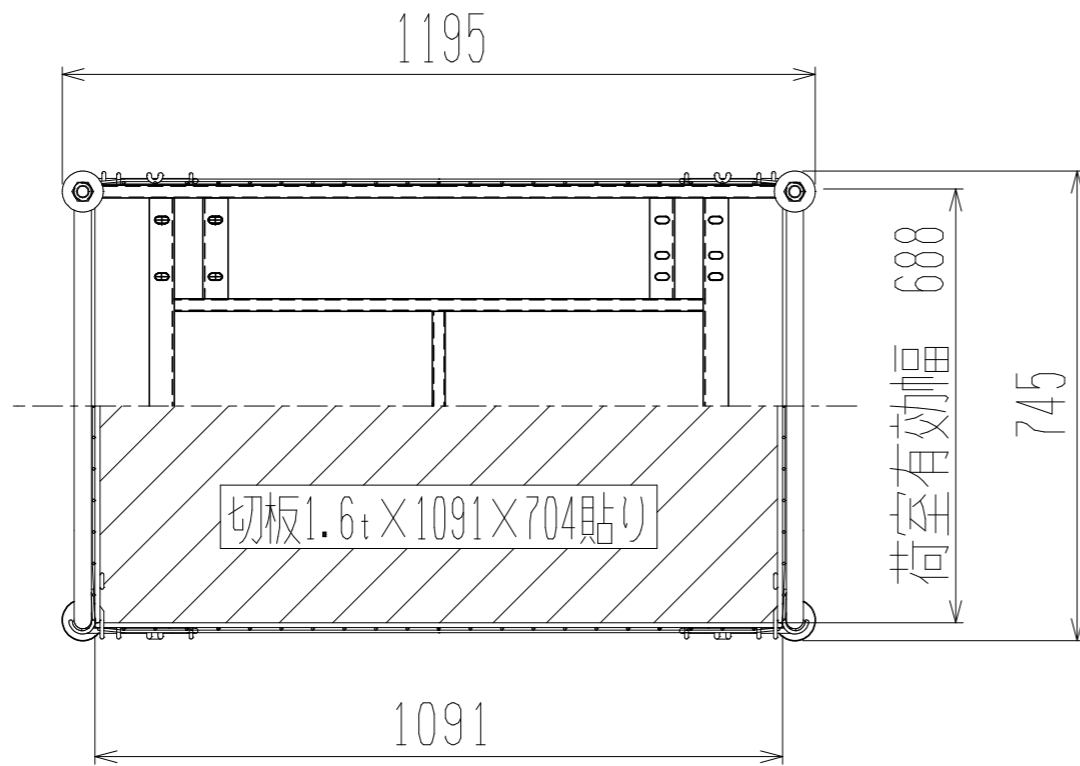

# メッシュパックロール629B-AR(1段四方用)

裏面/上面図

正面図

側面図(扉側)

側面図(背中側)

車体色 焼付塗料 KC-3878 グリーン

最大積載荷重 100kg

使用キャスター

HLJS61/2×2-3 2個

HLK61/2×2-3 2個

株式会社 神戸車輛製作所					
品名	メッシュパックロール629B-AR		図番	621B-AR-001-A3	
作成年月日	図法	尺度	単位	設計	写図検図
09.4.7	三角法	1/12	mm	A, K	
提出先			材質	重量	台数
標準品			SS400	50kg	