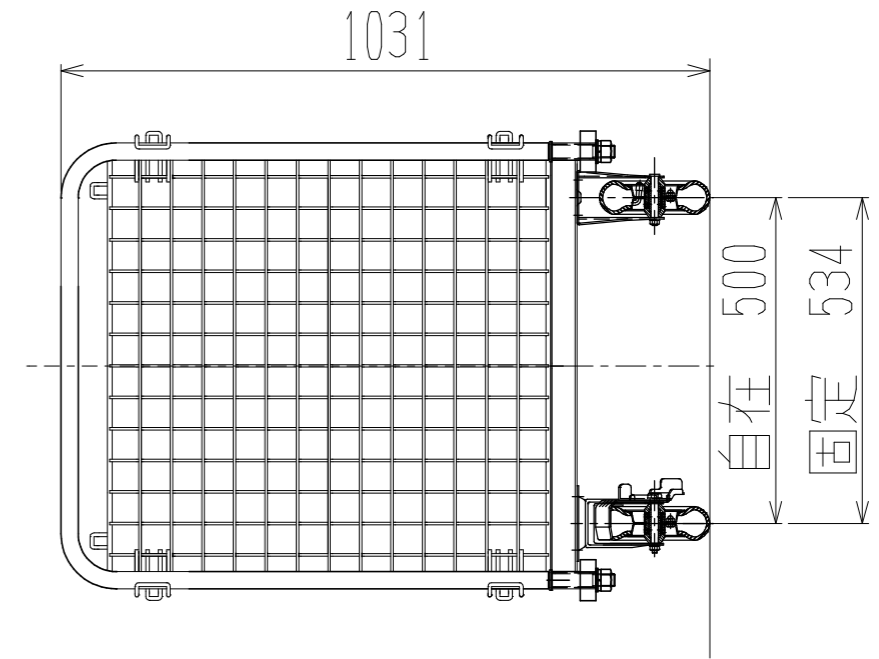

# メッシュパックロール629B-AR(1段四方用)

裏面/上面図

正面図

側面図(扉側)

側面図(背中側)

車体色 焼付塗料 KC-3878 グリーン

最大積載荷重 100kg

使用キャスター

HLJS61/2×2-3 2個

HLK61/2×2-3 2個

株式会社 神戸車輛製作所					
品名	メッシュパックロール629B-AR		図番	621B-AR-001-A3	
作成年月日	図法	尺度	単位	設計	写図検図
09.4.7	三角法	1/12	mm	A, K	
提出先			材質	重量	台数
標準品			SS400	50kg	