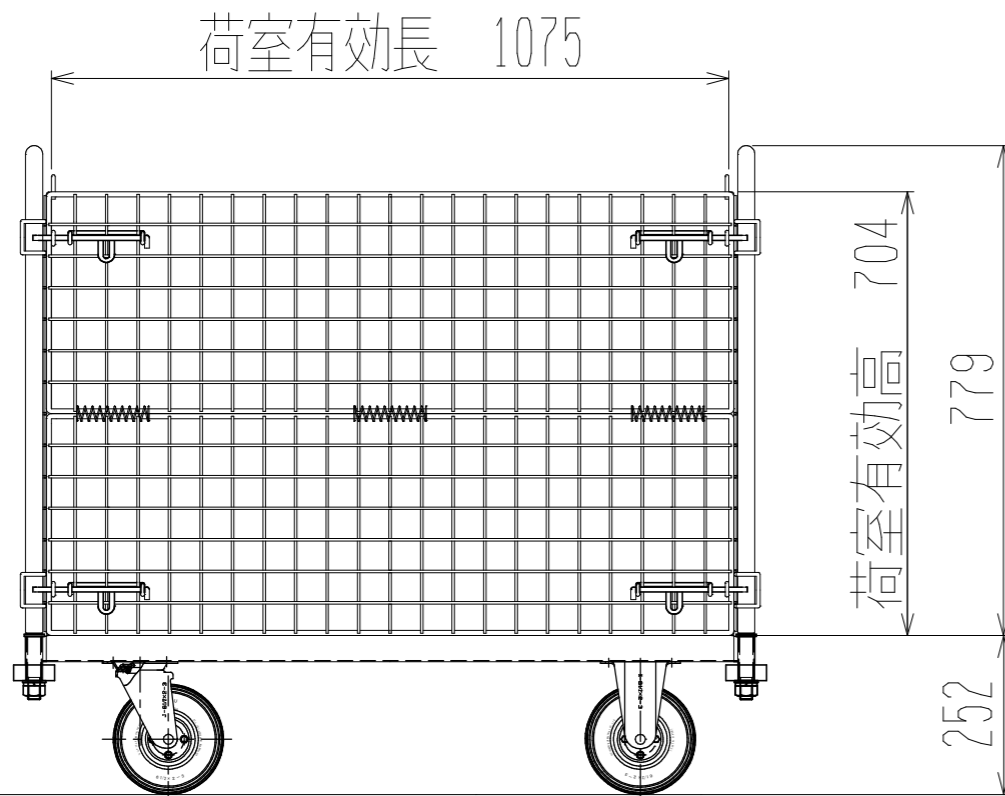

# メッシュパックロール629B-AR(1段四方用)

裏面/上面図

正面図

側面図(扉側)

側面図(背中側)

車体色 焼付塗料 KC-3878 グリーン

最大積載荷重 100kg

使用キャスター

HLJS61/2×2-3 2個

HLK61/2×2-3 2個

株式会社 神戸車輛製作所					
品名	メッシュパックロール629B-AR		図番	621B-AR-001-A3	
作成年月日	図法	尺度	単位	設計	写図検図
09.4.7	三角法	1/12	mm	A, K	
提出先			材質	重量	台数
標準品			SS400	50kg	