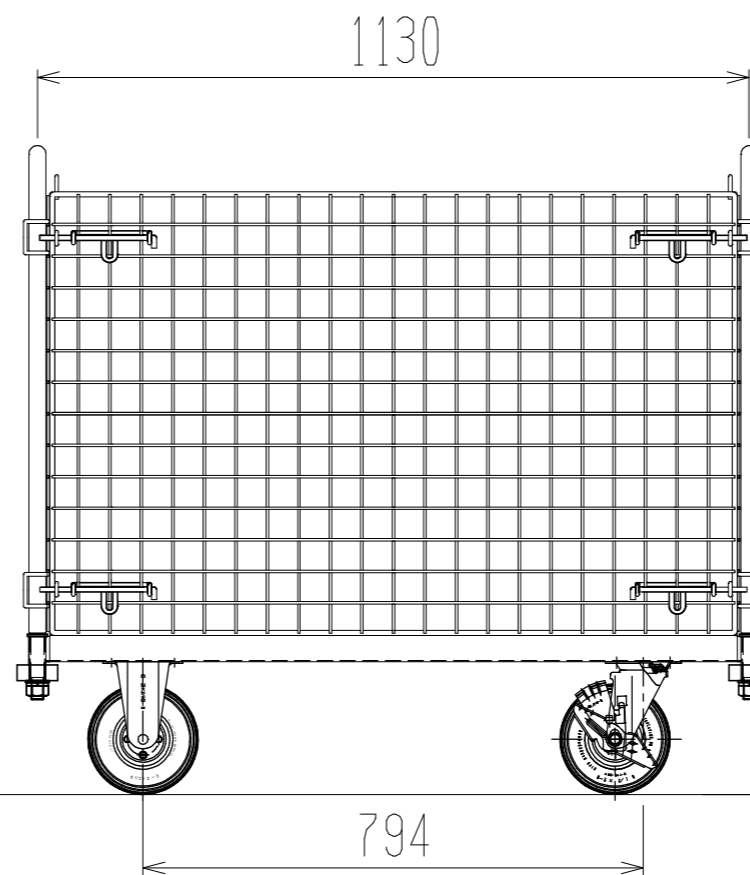

# メッシュパックロール629B-AR(1段四方用)

裏面/上面図

正面図

側面図(扉側)

側面図(背中側)

車体色 焼付塗料 KC-3878 グリーン

最大積載荷重 100kg

使用キャスター

HLJS61/2×2-3 2個

HLK61/2×2-3 2個

株式会社 神戸車輛製作所					
品名	メッシュパックロール629B-AR		図番	621B-AR-001-A3	
作成年月日	図法	尺度	単位	設計	写図検図
09.4.7	三角法	1/12	mm	A, K	
提出先			材質	重量	台数
標準品			SS400	50kg	