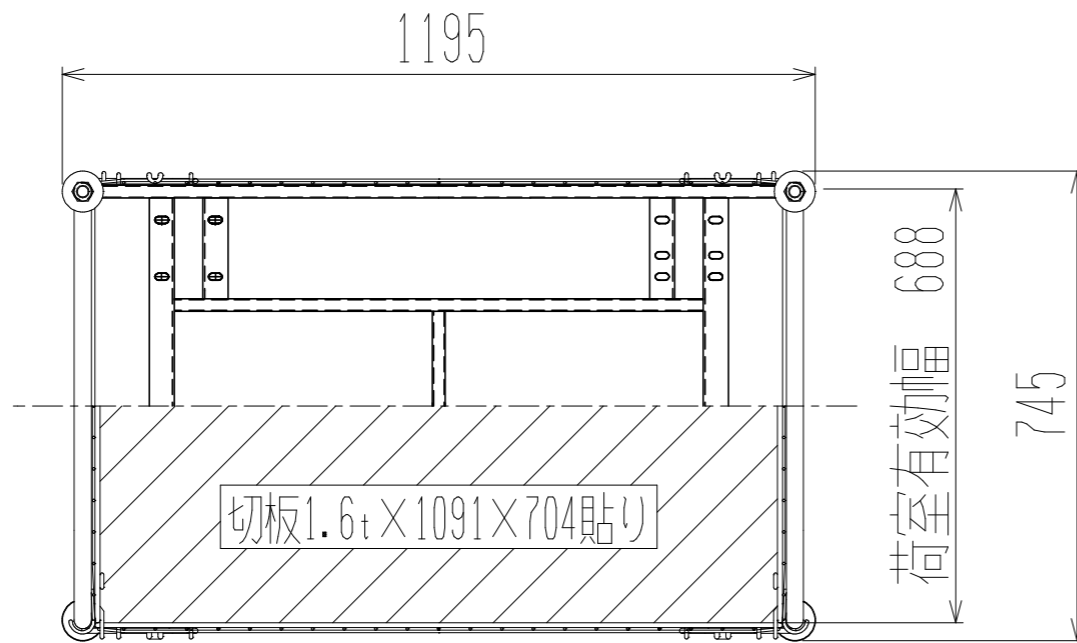

メッシュパックロール629B(1段四方用)

裏面/上面図

正面図

側面図(開口側)

側面図(背中側)

車体色 焼付塗料 KC-3878 グリーン

最大積載荷重 500kg

使用キャスター

WJ-150RB赤WSR 2個

WK-150RB赤 2個

株式会社 神戸車輛製作所					
品名	メッシュパックロール629B	図番	629B-001-A3		
作成年月日	09.4.7	図法	三角法	尺度	1/12 mm
設計	A, K	写図	検図		
提出先	標準品	材質	SS400	重量	52kg
台数					