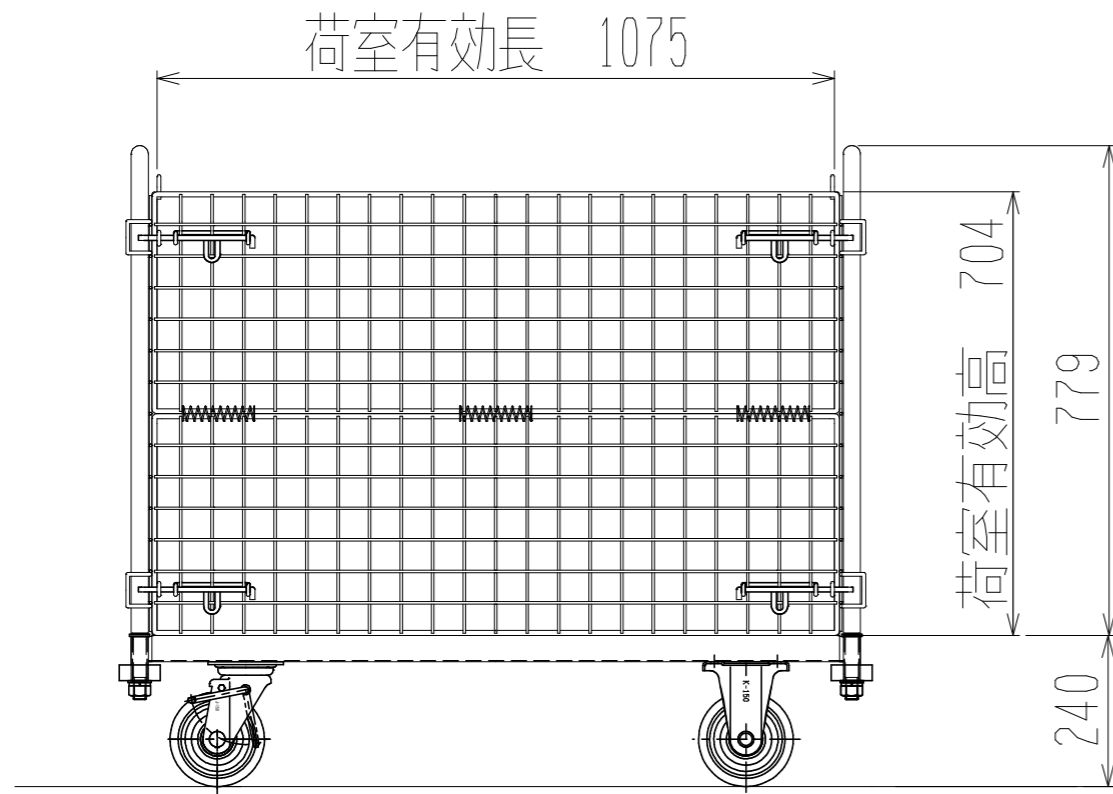

メッシュパックロール629B(1段四方用)

裏面/上面図

正面図

側面図(開口側)

側面図(背中側)

車体色 焼付塗料 KC-3878 グリーン

最大積載荷重 500kg

使用キャスター

WJ-150RB赤WSR 2個

WK-150RB赤 2個

株式会社 神戸車輛製作所					
品名	メッシュパックロール629B	図番	629B-001-A3		
作成年月日	09.4.7	図法	三角法	尺度	1/12 mm
設計	A, K	写図	検図		
提出先	標準品	材質	SS400	重量	52kg
台数					