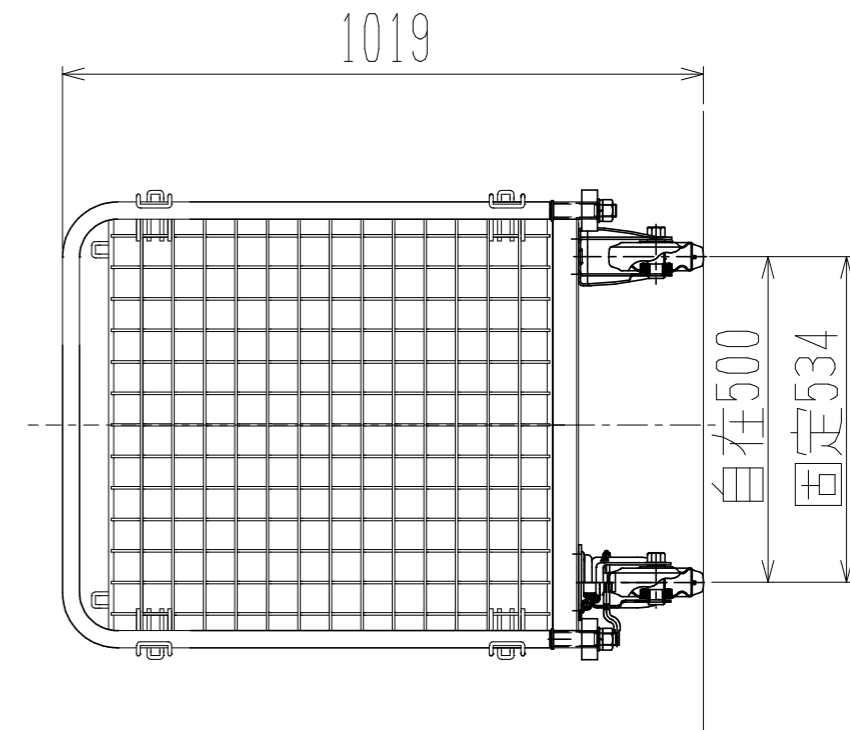

メッシュパックロール629B(1段四方用)

裏面/上面図

正面図

側面図(開口側)

側面図(背中側)

車体色 焼付塗料 KC-3878 グリーン

最大積載荷重 500kg

使用キャスター

WJ-150RB赤WSR 2個

WK-150RB赤 2個

株式会社 神戸車輛製作所					
品名	メッシュパックロール629B	図番	629B-001-A3		
作成年月日	09.4.7	図法	三角法	尺度	1/12 mm
設計	A, K	写図	検図		
提出先	標準品	材質	SS400	重量	52kg
台数					