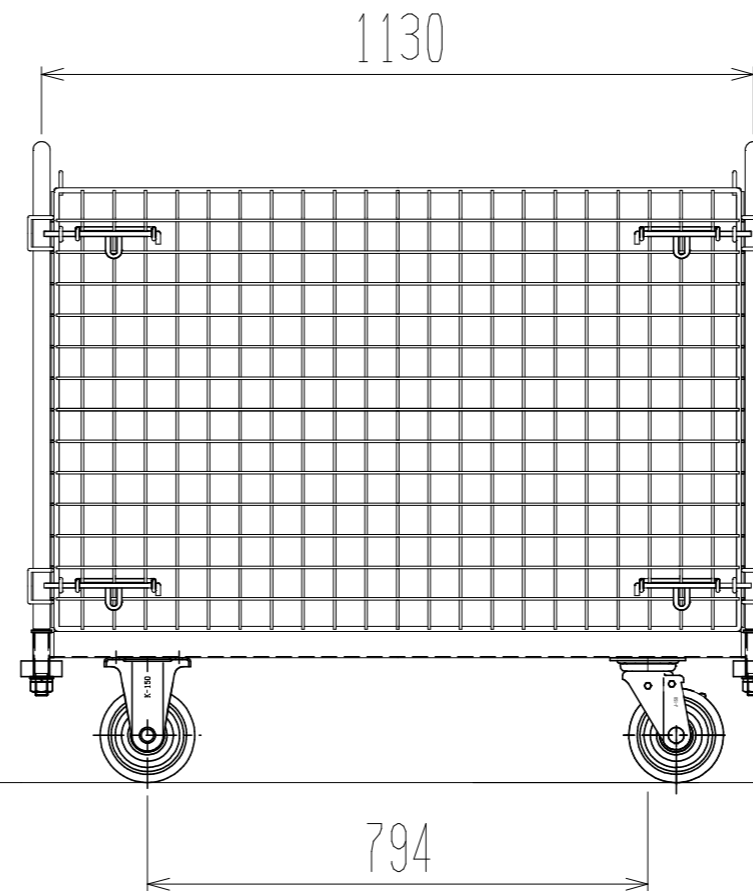

メッシュパックロール629B(1段四方用)

裏面/上面図

正面図

側面図(開口側)

側面図(背中側)

車体色 焼付塗料 KC-3878 グリーン

最大積載荷重 500kg

使用キャスター

WJ-150RB赤WSR 2個

WK-150RB赤 2個

株式会社 神戸車輛製作所					
品名	メッシュパックロール629B	図番	629B-001-A3		
作成年月日	09.4.7	図法	三角法	尺度	1/12 mm
設計	A, K	写図	検図		
提出先	標準品	材質	SS400	重量	52kg
台数					