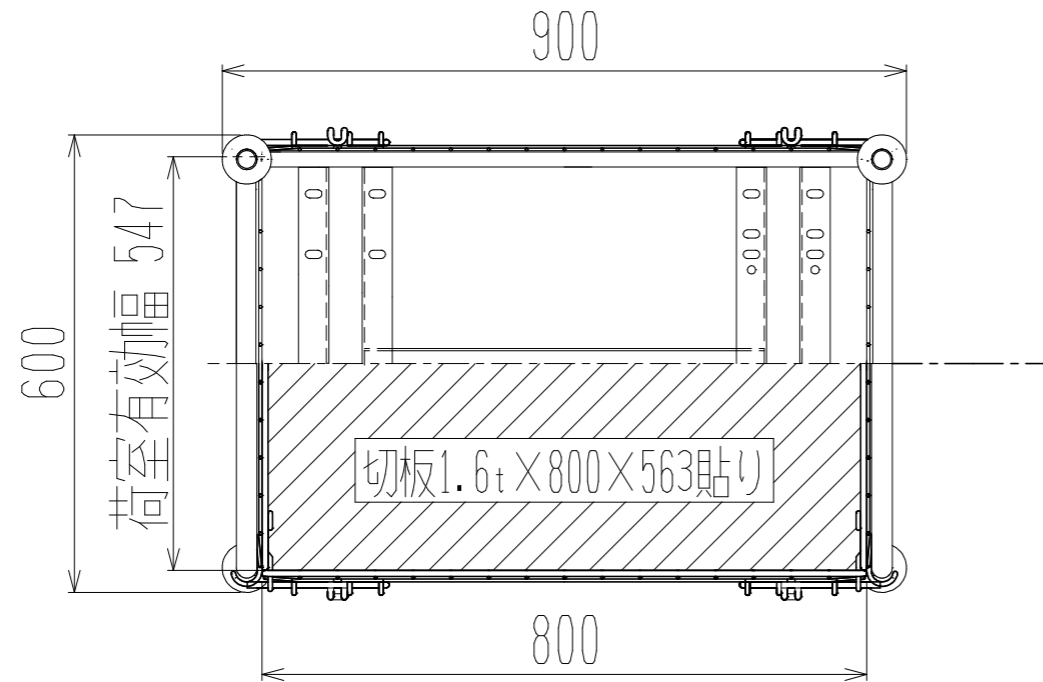

メッシュパックロール630A(1.5段四方囲)

裏面/上面図

正面図

側面図

車体色 焼付塗料 KC-3878 グリーン

最大積載荷重 400kg

使用キャスター

WJ-130RB赤WSR 2ヶ

WK-130RB赤 2ヶ

株式会社 神戸車輛製作所					
品名	メッシュパックロール630A	図番	630A-001-A3		
作成年月日	2018/12/24	図法	三角法	尺度単位	1/10 mm
設計	A,K	写図	検図		
提出先	標準品	材質	SS400	重量	44kg
台数					