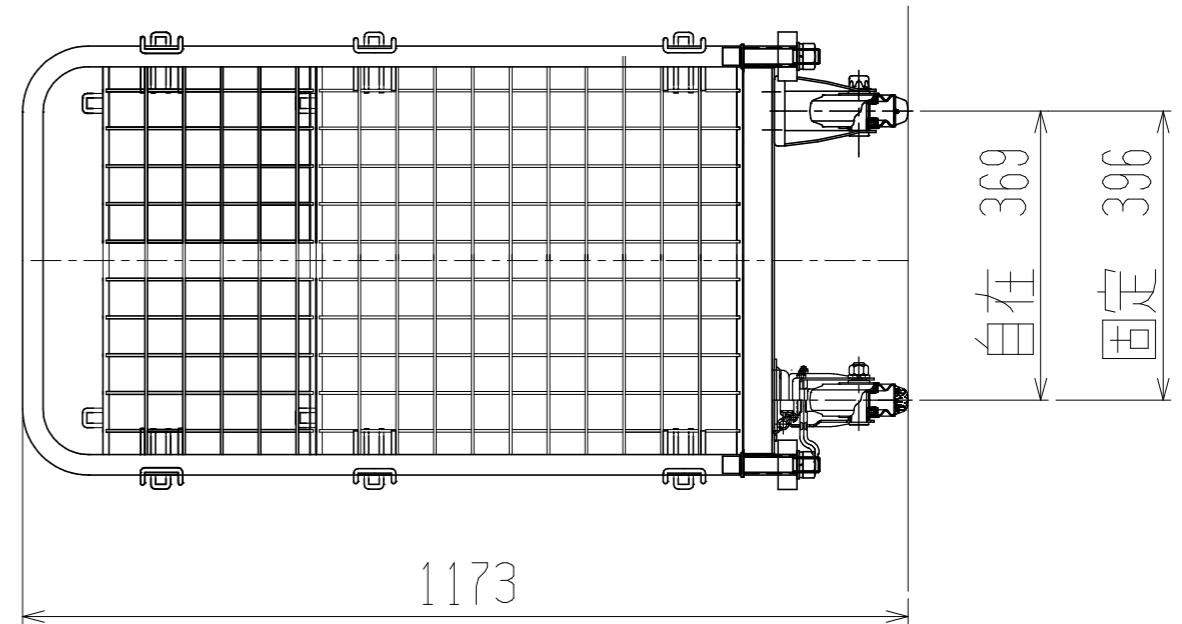

メッシュパックロール630A(1.5段四方囲)

裏面/上面図

正面図

側面図

車体色 焼付塗料 KC-3878 グリーン

最大積載荷重 400kg

使用キャスター

WJ-130RB赤WSR 2ヶ

WK-130RB赤 2ヶ

株式会社 神戸車輛製作所					
品名	メッシュパックロール630A	図番	630A-001-A3		
作成年月日	2018/12/24	図法	三角法	尺度単位	1/10 mm
設計	A,K	写図	検図		
提出先	標準品	材質	SS400	重量	44kg
台数					