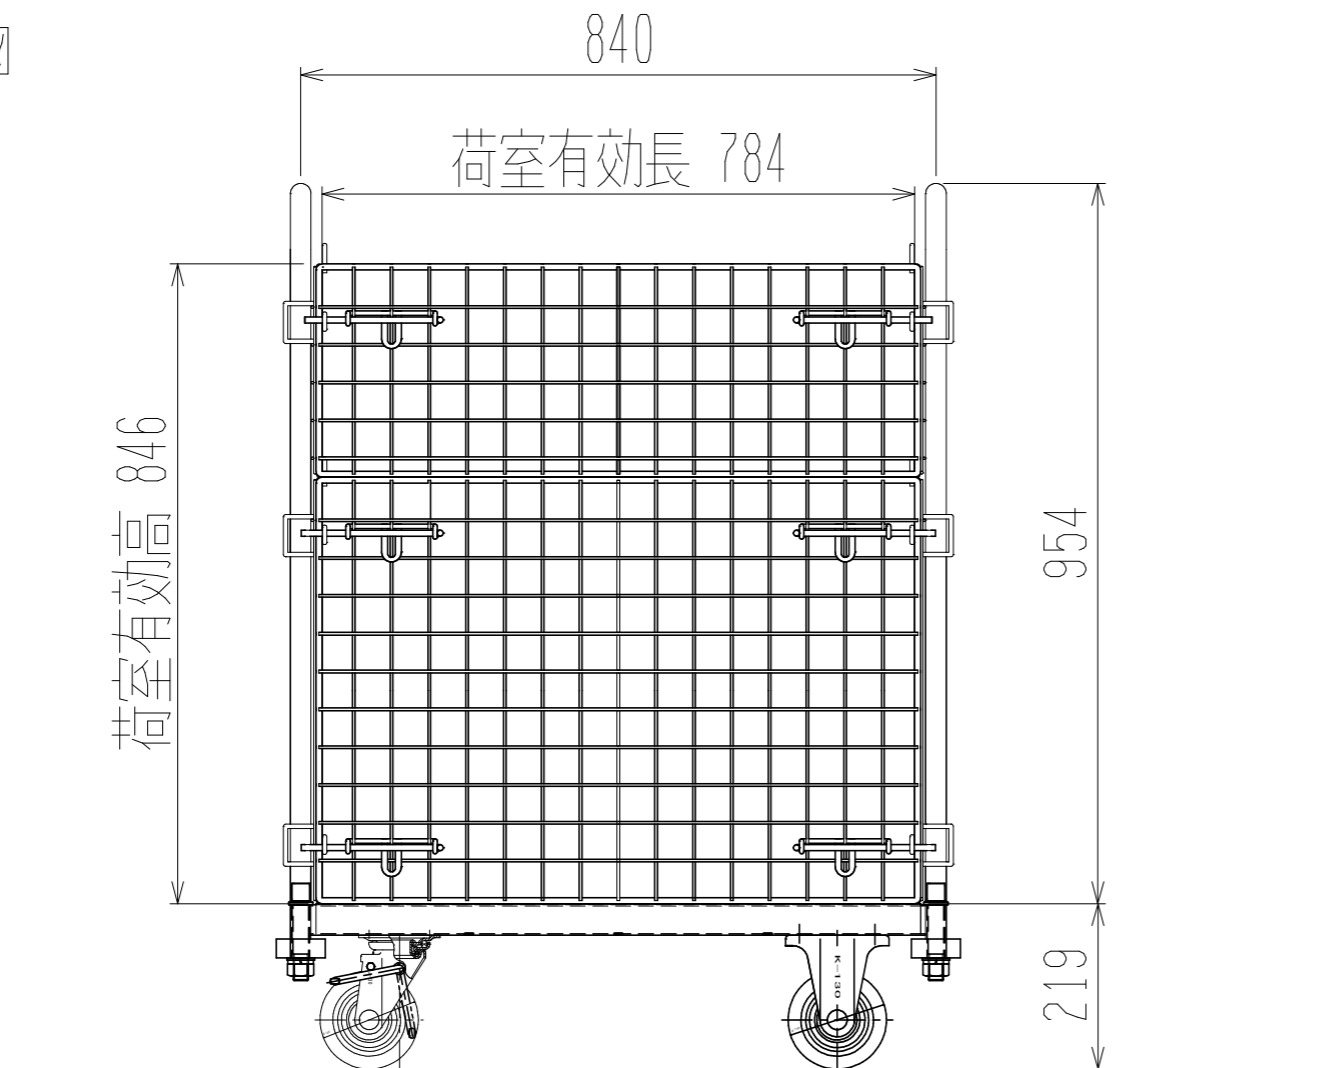

メッシュパックロール630A(1.5段四方囲)

裏面/上面図

正面図

側面図

車体色 焼付塗料 KC-3878 グリーン

最大積載荷重 400kg

使用キャスター

WJ-130RB赤WSR 2ヶ

WK-130RB赤 2ヶ

株式会社 神戸車輛製作所					
品名	メッシュパックロール630A	図番	630A-001-A3		
作成年月日	2018/12/24	図法	三角法	尺度単位	1/10 mm
設計	A,K	写図	検図		
提出先	標準品	材質	SS400	重量	44kg
台数					