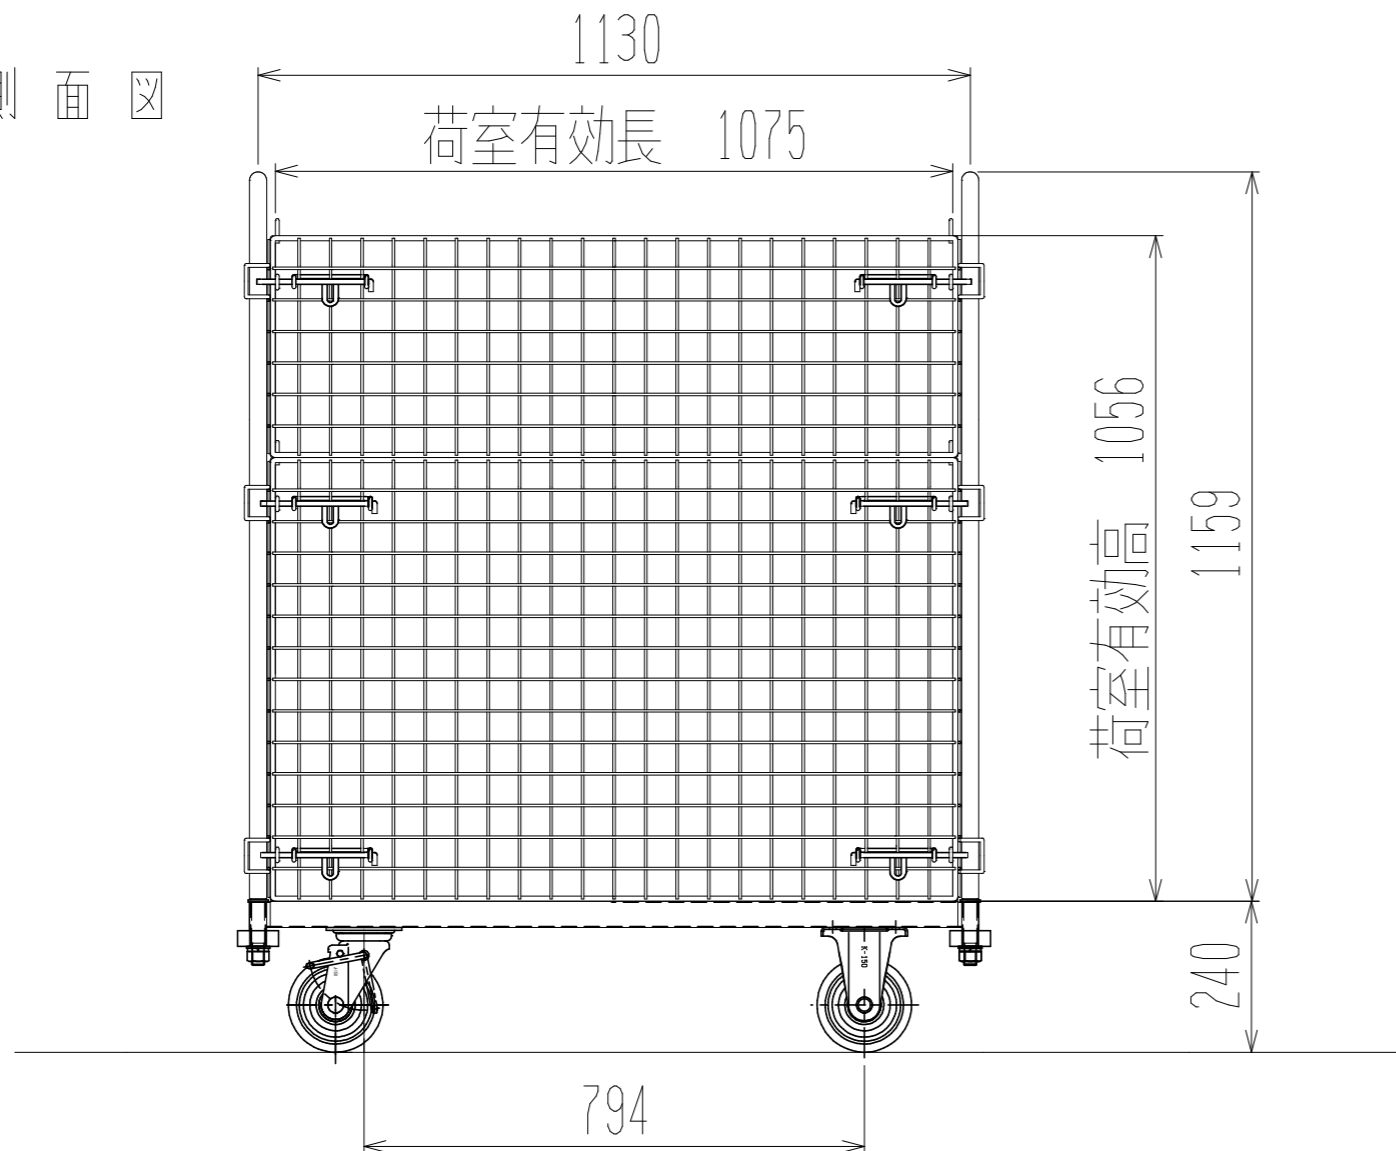

メッシュパックロール630B(1.5段四方囲)

正面図

裏面/上面図

側面図

車体色 焼付塗料 KC-3878 グリーン

最大積載荷重 500kg

使用キャスター

WJ-150RB赤WSR 2個

WK-150RB赤 2個

| | | | |
|-------|----------------|--------------|-------------|
| | | 株式会社 神戸車輛製作所 | |
| 品名 | メッシュパックロール630B | 図番 | 630B-001-A3 |
| 作成年月日 | 2019/03/23 | 図法 | 三角法 |
| 尺度 | 1/12 | 単位 | mm |
| 設計 | A, K | 写図 | 検図 |
| 提出先 | 標準品 | 材質 | SS400 |
| 重量 | 63kg | 台数 | |