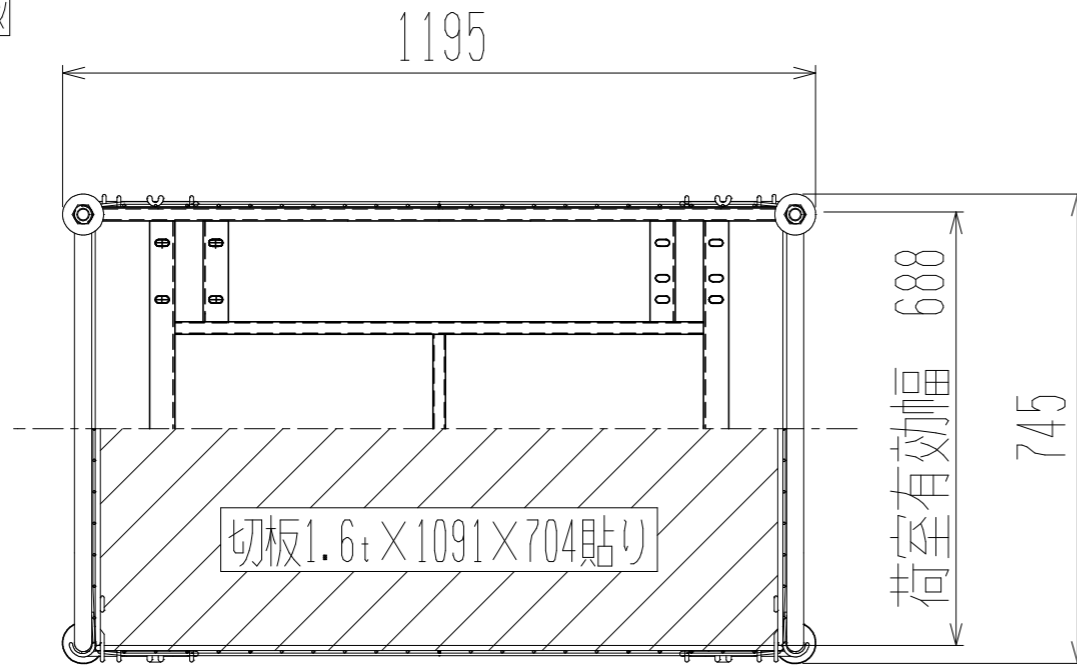

メッシュパックロール630B(1.5段四方囲)

正面図

裏面/上面図

側面図

車体色 焼付塗料 KC-3878 グリーン

最大積載荷重 500kg

使用キャスター

WJ-150RB赤WSR 2個

WK-150RB赤 2個

| | | | |
|-------|----------------|--------------|-------------|
| | | 株式会社 神戸車輛製作所 | |
| 品名 | メッシュパックロール630B | 図番 | 630B-001-A3 |
| 作成年月日 | 2019/03/23 | 図法 | 三角法 |
| 尺度 | 1/12 | 単位 | mm |
| 設計 | A, K | 写図 | 検図 |
| 提出先 | 標準品 | 材質 | SS400 |
| 重量 | 63kg | 台数 | |