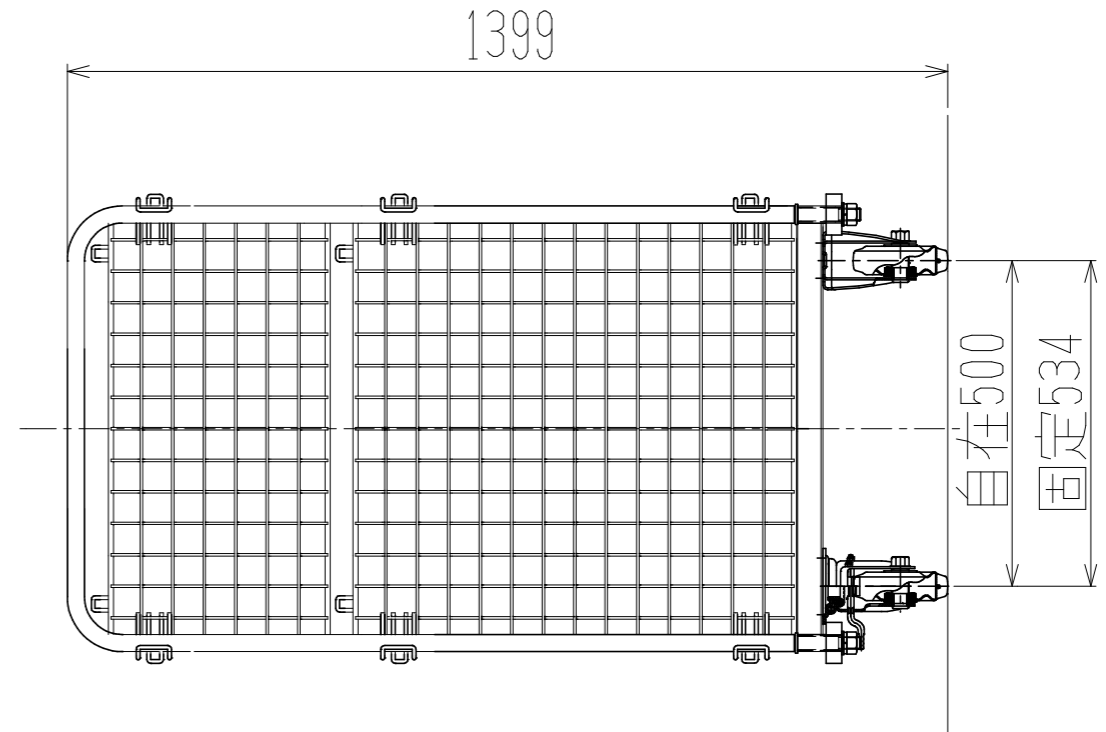

メッシュパックロール630B(1.5段四方囲)

正面図

裏面/上面図

側面図

車体色 焼付塗料 KC-3878 グリーン

最大積載荷重 500kg

使用キャスター

WJ-150RB赤WSR 2個

WK-150RB赤 2個

| | | | |
|-------|----------------|--------------|-------------|
| | | 株式会社 神戸車輛製作所 | |
| 品名 | メッシュパックロール630B | 図番 | 630B-001-A3 |
| 作成年月日 | 2019/03/23 | 図法 | 三角法 |
| 尺度 | 1/12 | 単位 | mm |
| 設計 | A, K | 写図 | 検図 |
| 提出先 | 標準品 | 材質 | SS400 |
| 重量 | 63kg | 台数 | |