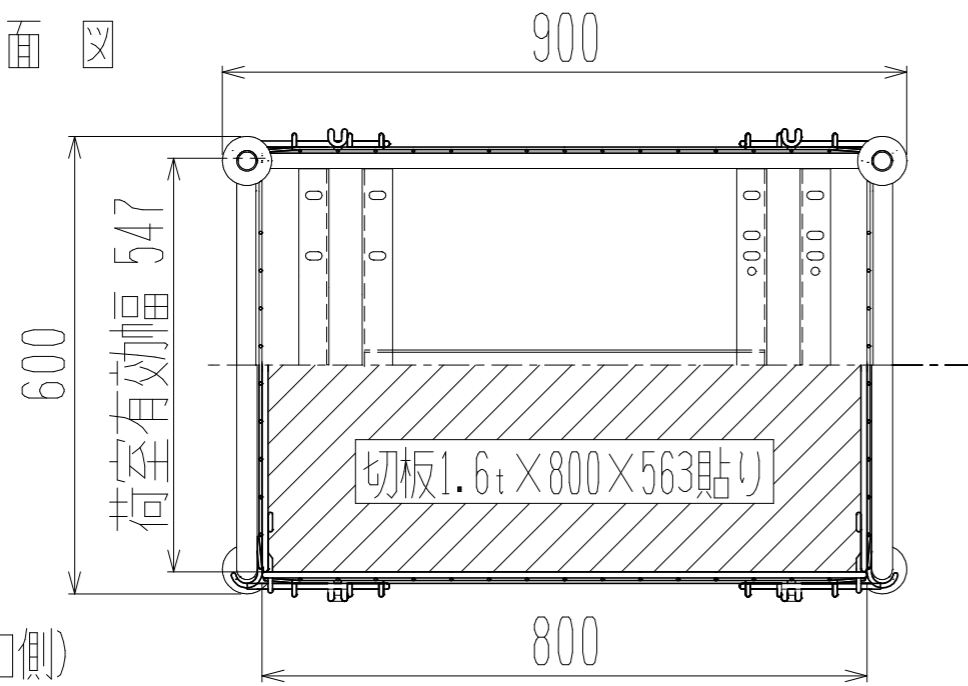

メッシュパックロール631A(2段四方囲)

裏面/上面図

側面図(開口側)

正面図

側面図(背中側)

1463

自在 369

固定 396

荷室有効高 1128

1244

219

荷室有効長 784

579

車体色 焼付塗料 KC-3878 グリーン

最大積載荷重 400kg

使用キャスター

WJ-130RB赤WSR 2ヶ

WK-130RB赤 2ヶ

株式会社 神戸車輛製作所					
品名	メッシュパックロール631A	図番	631A-001-A3		
作成年月日	2018/12/29	図法	三角法	尺度	1/10 mm
提出先	標準品	設計	A,K	重量	51kg
材質	SS400	台数			