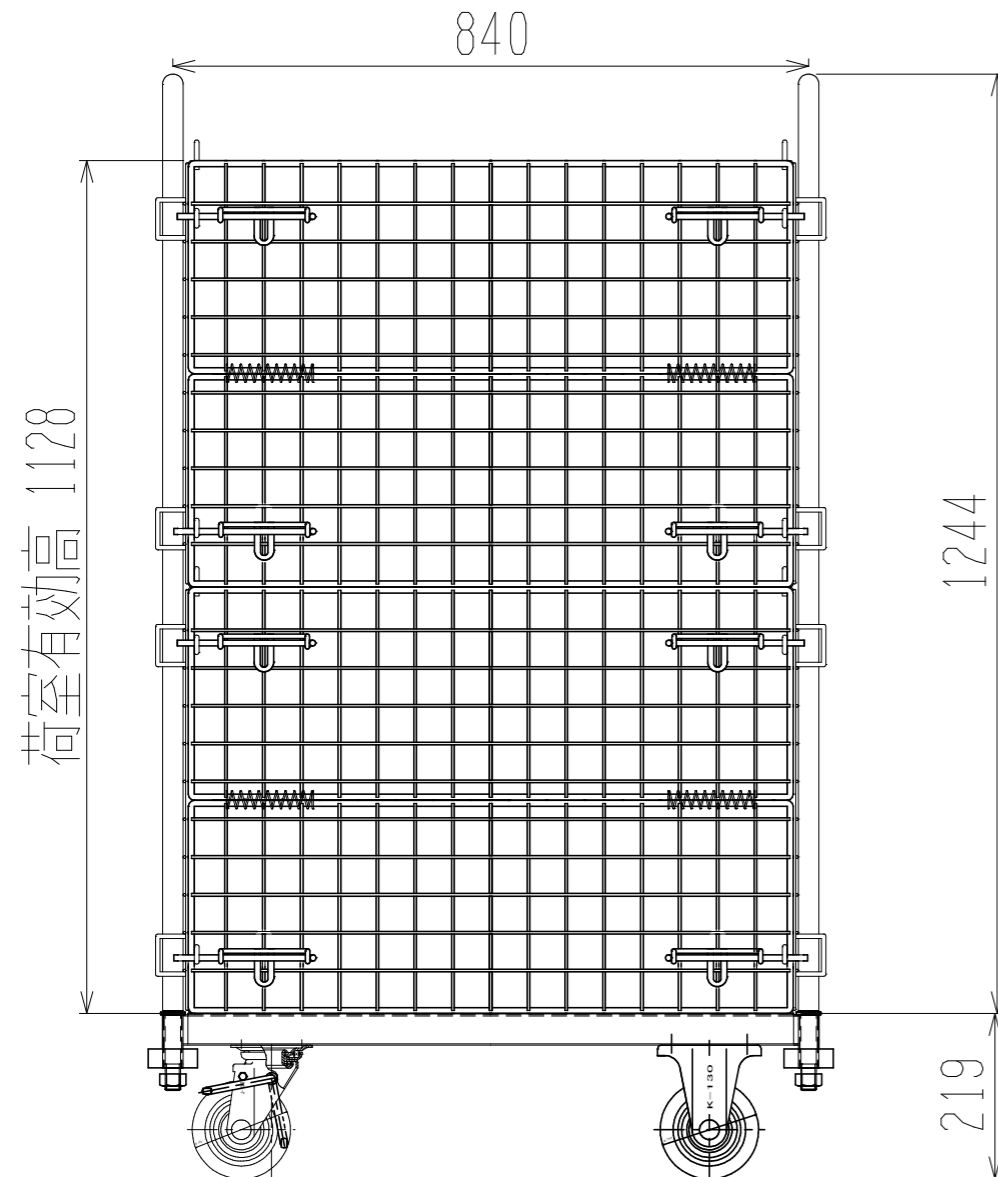

メッシュパックロール631A(2段四方囲)

裏面/上面図

側面図(開口側)

正面図

側面図(背中側)

1463

自在 369

固定 396

荷室有効高 1128

1244

219

荷室有効長 784

579

車体色 焼付塗料 KC-3878 グリーン

最大積載荷重 400kg

使用キャスター

WJ-130RB赤WSR 2ヶ

WK-130RB赤 2ヶ

株式会社 神戸車輛製作所					
品名	メッシュパックロール631A	図番	631A-001-A3		
作成年月日	2018/12/29	図法	三角法	尺度	1/10 mm
提出先	標準品	設計	A,K	重量	51kg
材質	SS400	台数			