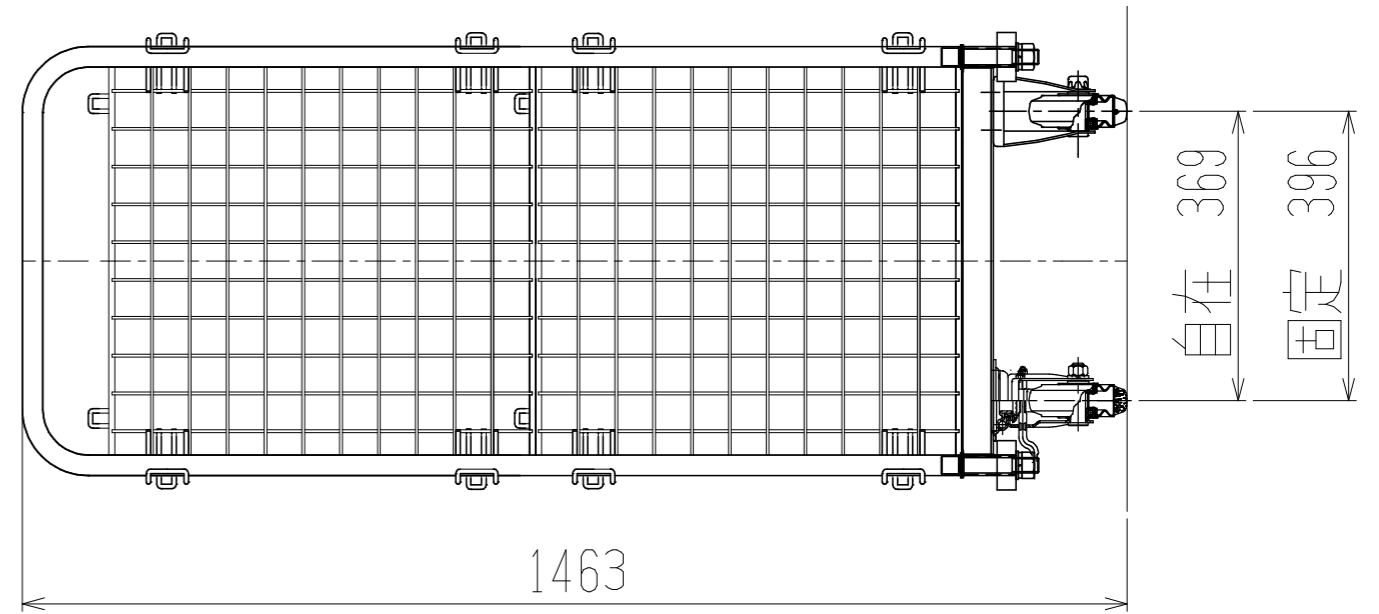

メッシュパックロール631A(2段四方囲)

裏面/上面図

側面図(開口側)

正面図

側面図(背中側)

1463

自在 369

固定 396

荷室有効高 1128

1244

219

荷室有効長 784

579

車体色 焼付塗料 KC-3878 グリーン

最大積載荷重 400kg

使用キャスター

WJ-130RB赤WSR 2ヶ

WK-130RB赤 2ヶ

株式会社 神戸車輛製作所					
品名	メッシュパックロール631A	図番	631A-001-A3		
作成年月日	2018/12/29	図法	三角法	尺度	1/10 mm
提出先	標準品	設計	A,K	重量	51kg
材質	SS400	台数			