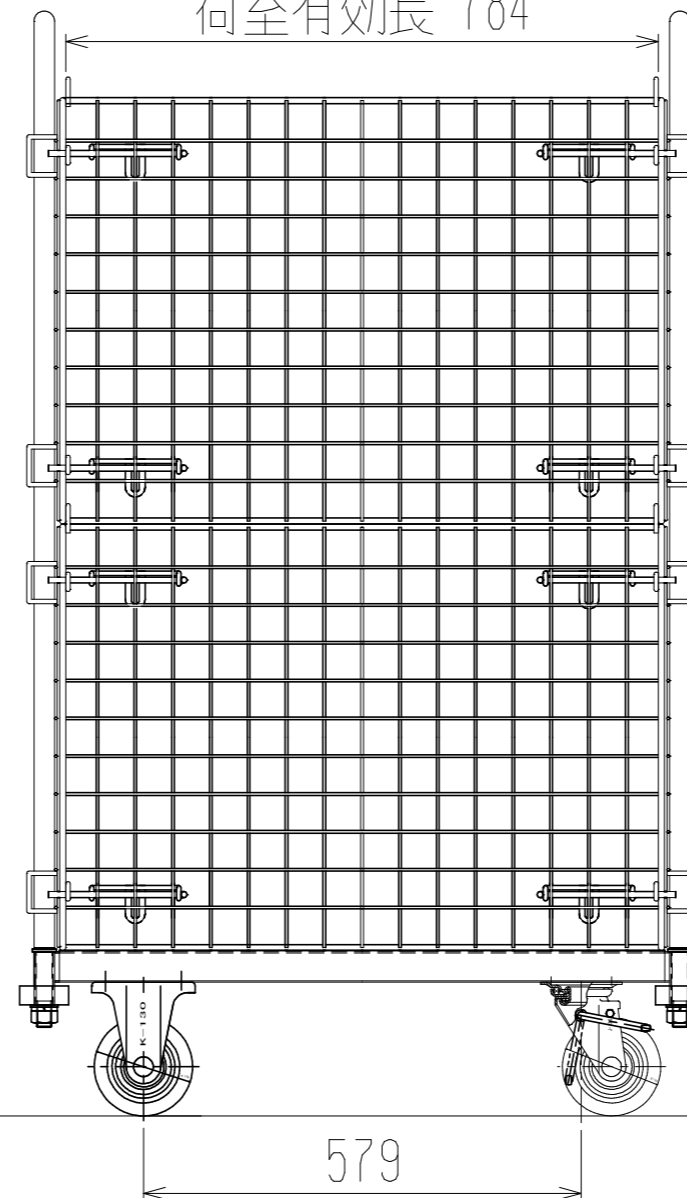

メッシュパックロール631A(2段四方囲)

裏面/上面図

側面図(開口側)

正面図

側面図(背中側)

1463

自在 369

固定 396

荷室有効高 1128

1244

219

荷室有効長 784

579

車体色 焼付塗料 KC-3878 グリーン

最大積載荷重 400kg

使用キャスター

WJ-130RB赤WSR 2ヶ

WK-130RB赤 2ヶ

株式会社 神戸車輛製作所					
品名	メッシュパックロール631A	図番	631A-001-A3		
作成年月日	2018/12/29	図法	三角法	尺度	1/10 mm
提出先	標準品	設計	A,K	重量	51kg
材質	SS400	台数			