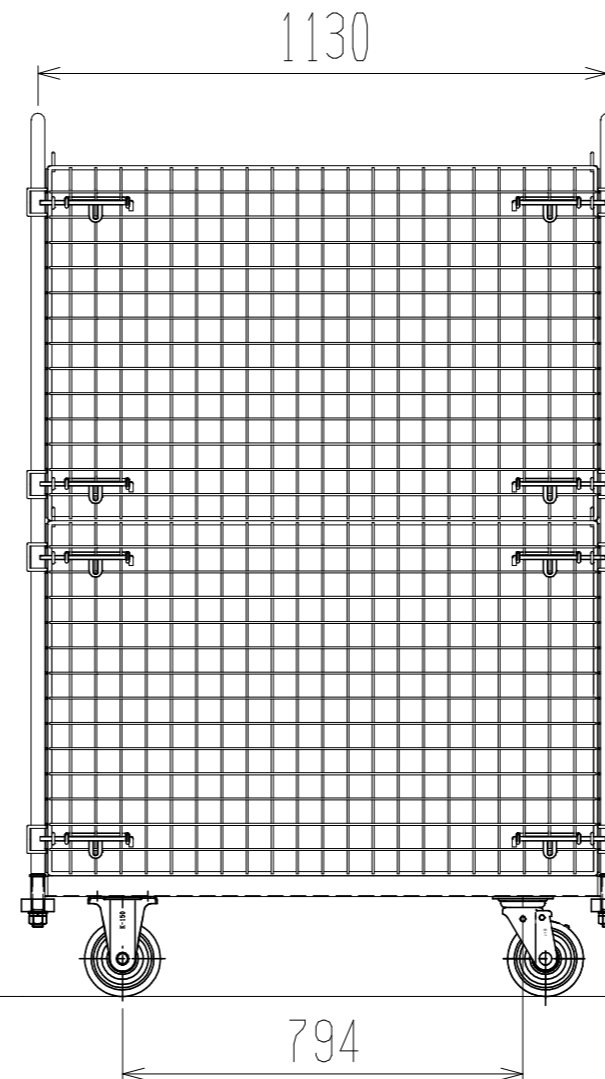

メッシュパックロール631B(2段四方冊)

裏面/上面図

正面図

側面図(開口側)

側面図(背中側)

車体色 焼付塗料 KC-3878 グリーン

最大積載荷重 500kg

使用キャスター

WJ-150赤RB WSR 2個

WK-150赤RB 2個

株式会社 神戸車輛製作所					
品名	メッシュパックロール631B	図番	631B-001-A3		
作成年月日	2019/03/23	図法	三角法	尺度単位	1/15 mm
設計	A, K	写図	検図		
提出先	標準品	材質	SS400	重量	72kg
台数					