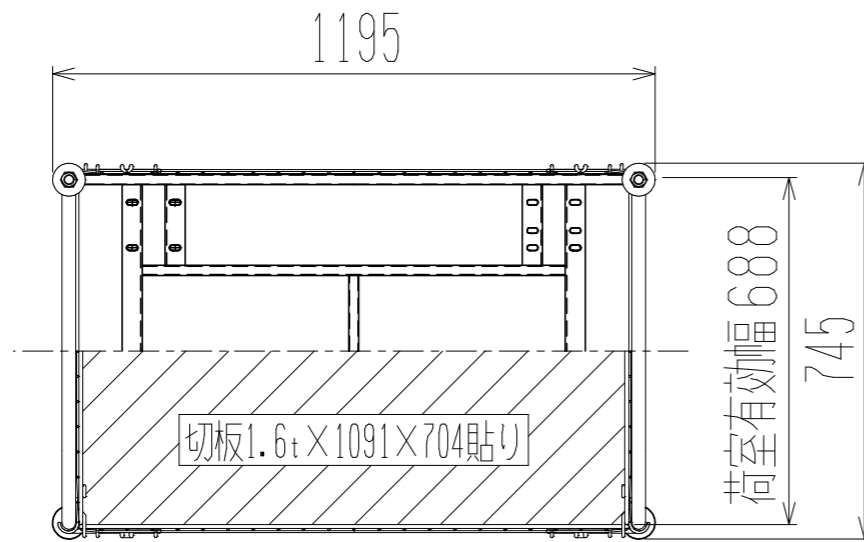

メッシュパックロール631B(2段四方冊)

裏面/上面図

正面図

側面図(開口側)

側面図(背中側)

車体色 焼付塗料 KC-3878 グリーン

最大積載荷重 500kg

使用キャスター

WJ-150赤RB WSR 2個

WK-150赤RB 2個

株式会社 神戸車輛製作所					
品名	メッシュパックロール631B	図番	631B-001-A3		
作成年月日	2019/03/23	図法	三角法	尺度単位	1/15 mm
設計	A, K	写図	検図		
提出先	標準品	材質	SS400	重量	72kg
台数					