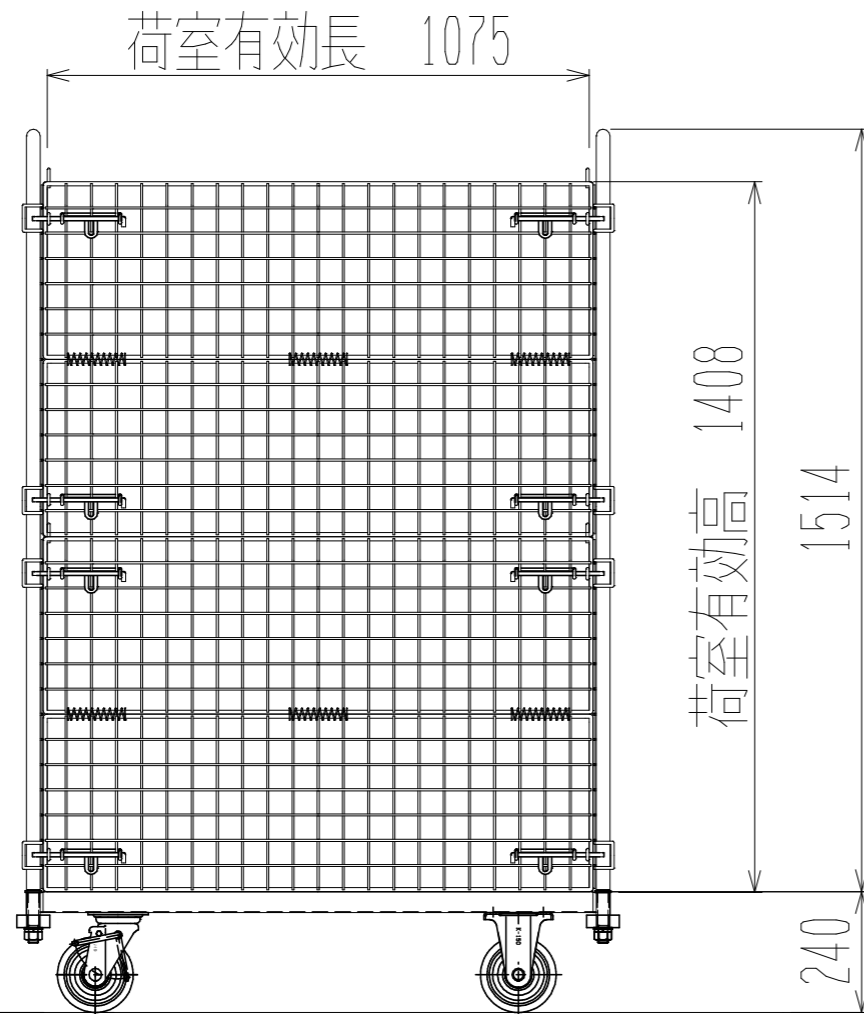

メッシュパックロール631B(2段四方冊)

裏面/上面図

正面図

側面図(開口側)

側面図(背中側)

車体色 焼付塗料 KC-3878 グリーン

最大積載荷重 500kg

使用キャスター

WJ-150赤RB WSR 2個

WK-150赤RB 2個

株式会社 神戸車輛製作所					
品名	メッシュパックロール631B	図番	631B-001-A3		
作成年月日	2019/03/23	図法	三角法	尺度単位	1/15 mm
設計	A, K	写図	検図		
提出先	標準品	材質	SS400	重量	72kg
台数					