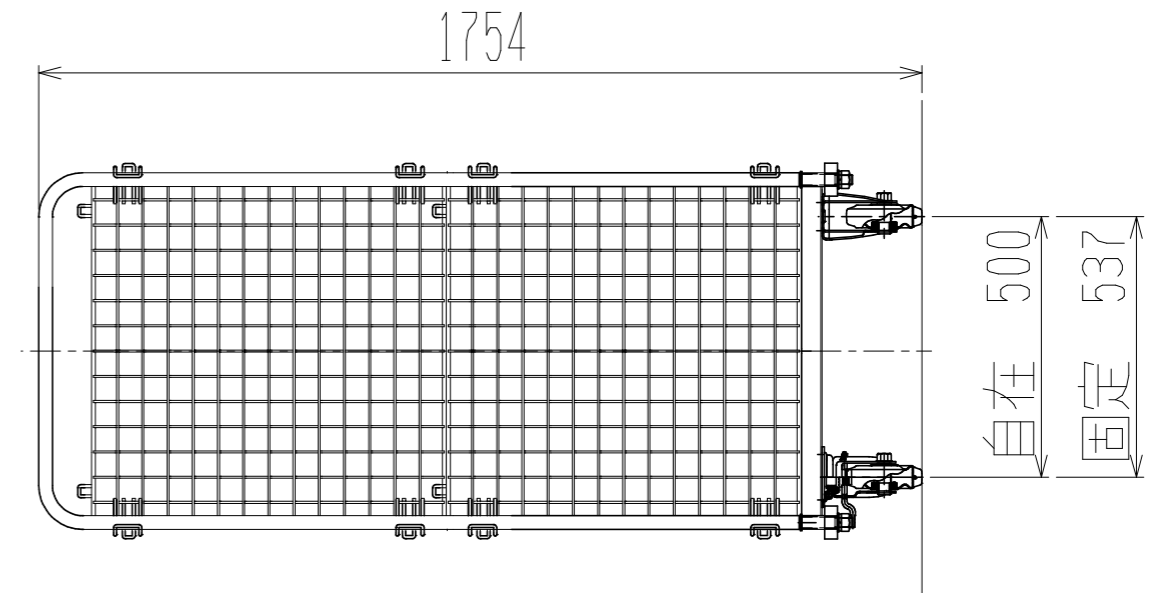

メッシュパックロール631B(2段四方冊)

裏面/上面図

正面図

側面図(開口側)

側面図(背中側)

車体色 焼付塗料 KC-3878 グリーン

最大積載荷重 500kg

使用キャスター

WJ-150赤RB WSR 2個

WK-150赤RB 2個

株式会社 神戸車輛製作所					
品名	メッシュパックロール631B	図番	631B-001-A3		
作成年月日	2019/03/23	図法	三角法	尺度単位	1/15 mm
設計	A, K	写図	検図		
提出先	標準品	材質	SS400	重量	72kg
台数					