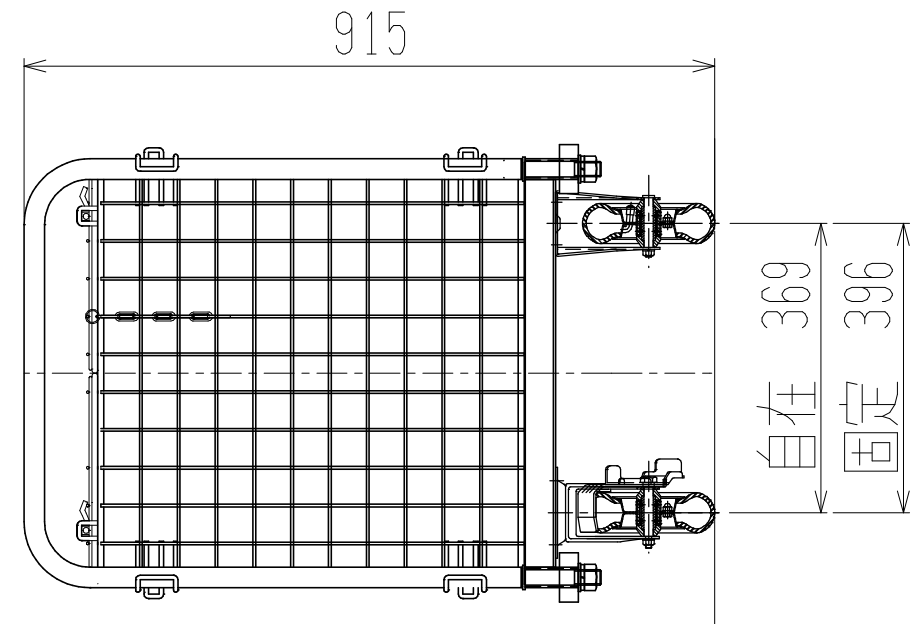

メッシュパックロール637A-AR(1段四方囲・上フタ付)

裏面/上面図

正面図

側面図(扉側)

側面図(背中側)

車体色 焼付塗料 KC-3878 グリーン

最大積載荷重 100kg

使用キャスター

HLJS61/2X2-3 2個

HLK61/2X2-3 2個

		株式会社 神戸車輛製作所	
品名	メッシュパックロール637A-AR	図番	637AAR-001-A3
作成年月日	09.4.7	図法	三角法
尺度	1/10	単位	mm
設計	A,K	写図	検図
提出先	標準品	材質	SS400
重量	39kg	台数	