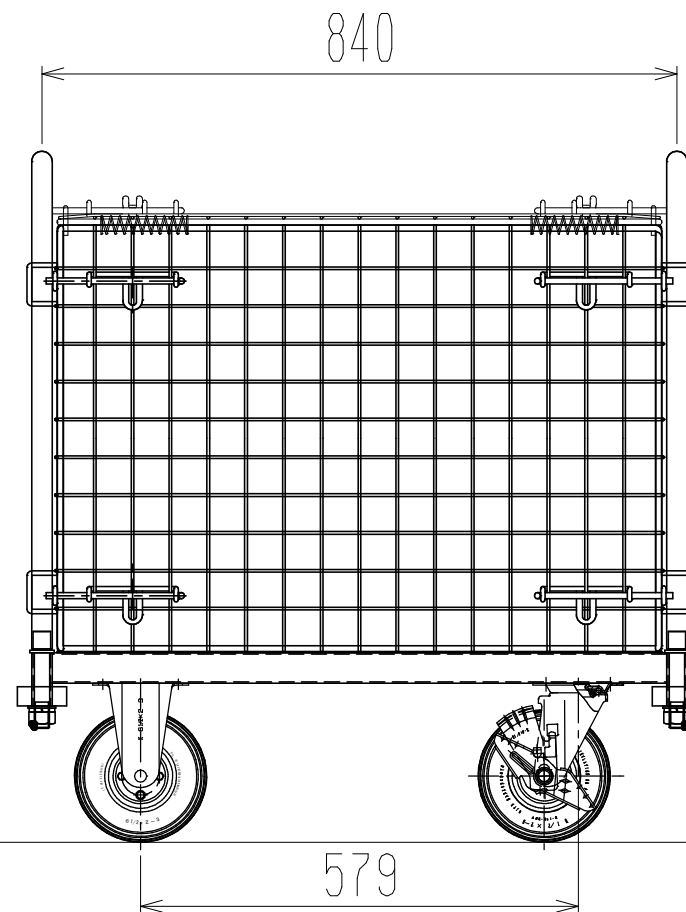

メッシュパックロール637A-AR(1段四方囲・上フタ付)

裏面/上面図

正面図

側面図(扉側)

側面図(背中側)

車体色 焼付塗料 KC-3878 グリーン

最大積載荷重 100kg

使用キャスター

HLJS61/2X2-3 2個

HLK61/2X2-3 2個

		株式会社 神戸車輛製作所	
品名	メッシュパックロール637A-AR	図番	637AAR-001-A3
作成年月日	09.4.7	図法	三角法
尺度	1/10	単位	mm
設計	A,K	写図	検図
提出先	標準品	材質	SS400
重量	39kg	台数	