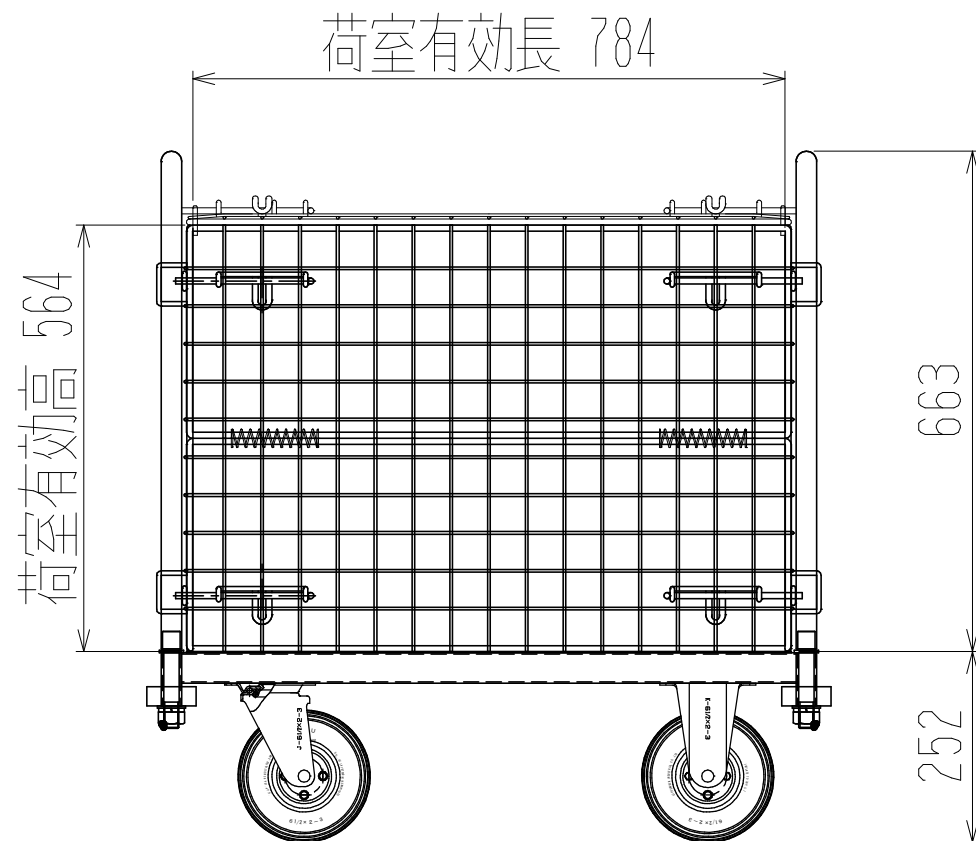

メッシュパックロール637A-AR(1段四方囲・上フタ付)

裏面/上面図

正面図

側面図(扉側)

側面図(背中側)

車体色 焼付塗料 KC-3878 グリーン

最大積載荷重 100kg

使用キャスター

HLJS61/2X2-3 2個

HLK61/2X2-3 2個

		株式会社 神戸車輛製作所	
品名	メッシュパックロール637A-AR	図番	637AAR-001-A3
作成年月日	09.4.7	図法	三角法
尺度	1/10	単位	mm
設計	A,K	写図	検図
提出先	標準品	材質	SS400
重量	39kg	台数	