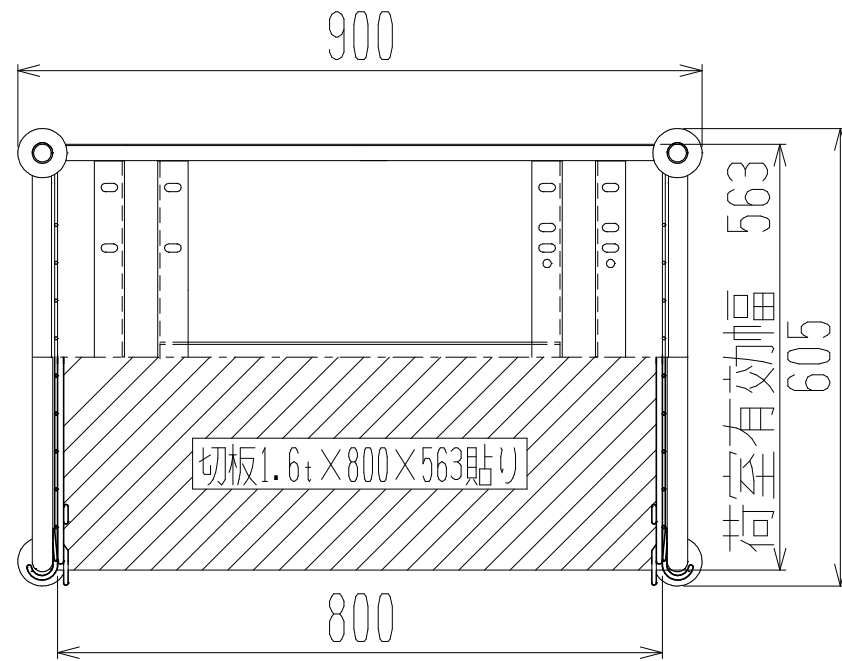

メッシュパックロール637A-AR(1段四方囲・上フタ付)

裏面/上面図

正面図

側面図(扉側)

側面図(背中側)

車体色 焼付塗料 KC-3878 グリーン

最大積載荷重 100kg

使用キャスター

HLJS61/2X2-3 2個

HLK61/2X2-3 2個

		株式会社 神戸車輛製作所	
品名	メッシュパックロール637A-AR	図番	637AAR-001-A3
作成年月日	09.4.7	図法	三角法
尺度	1/10	単位	mm
設計	A,K	写図	検図
提出先	標準品	材質	SS400
重量	39kg	台数	