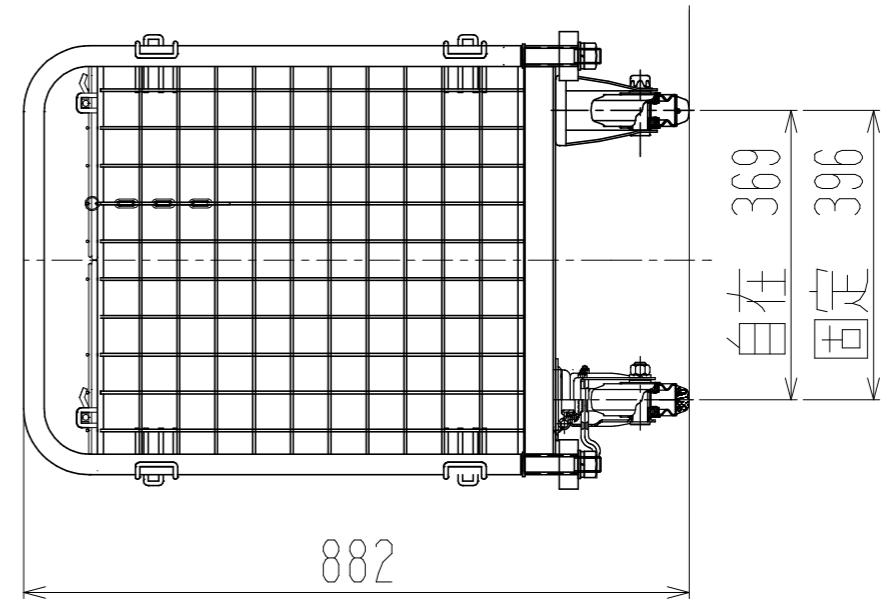

メッシュパックロール637A(1段四方囲・上フタ付)

裏面/上面図

正面図

側面図(扉側)

側面図(背中側)

車体色 焼付塗料 KC-3878 グリーン

最大積載荷重 400kg

使用キャスター

WJ-130RB赤WSR 2ヶ

WK-130RB赤 2ヶ

		株式会社 神戸車輛製作所	
品名	メッシュパックロール637A	図番	637A-001-A3
作成年月日	09.4.7	図法	三角法
尺度	1/10	単位	mm
設計	A,K	写図	検図
提出先	標準品	材質	SS400
重量	41kg	台数	