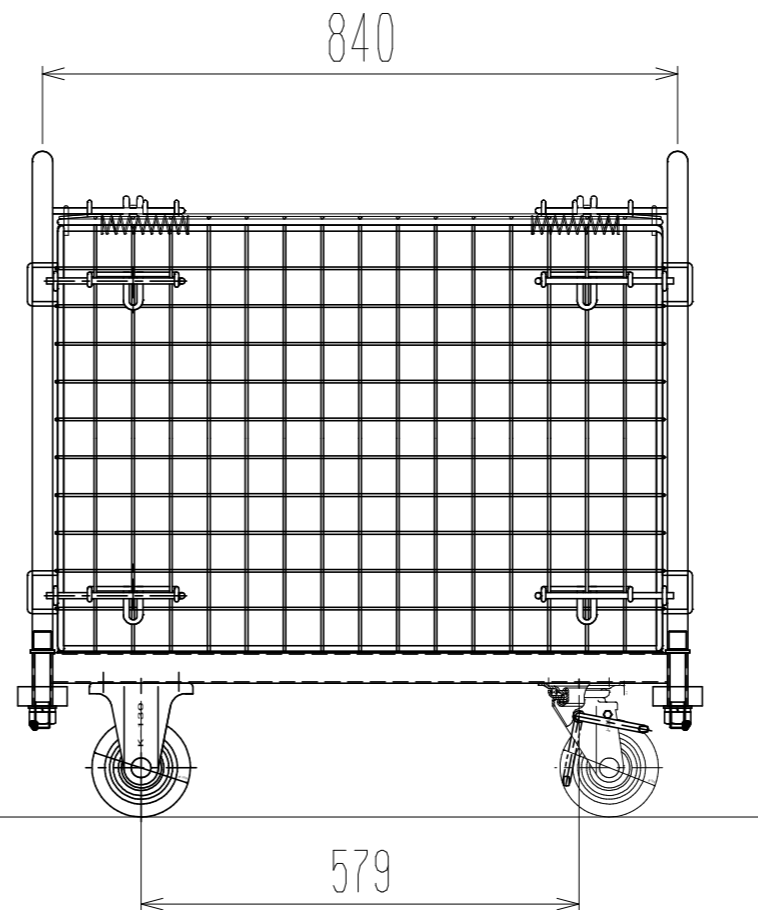

メッシュパックロール637A(1段四方囲・上フタ付)

裏面/上面図

正面図

側面図(扉側)

側面図(背中側)

車体色 焼付塗料 KC-3878 グリーン

最大積載荷重 400kg

使用キャスター

WJ-130RB赤WSR 2ヶ

WK-130RB赤 2ヶ

		株式会社 神戸車輛製作所	
品名	メッシュパックロール637A	図番	637A-001-A3
作成年月日	09.4.7	図法	三角法
尺度	1/10	単位	mm
設計	A,K	写図	検図
提出先	標準品	材質	SS400
重量	41kg	台数	