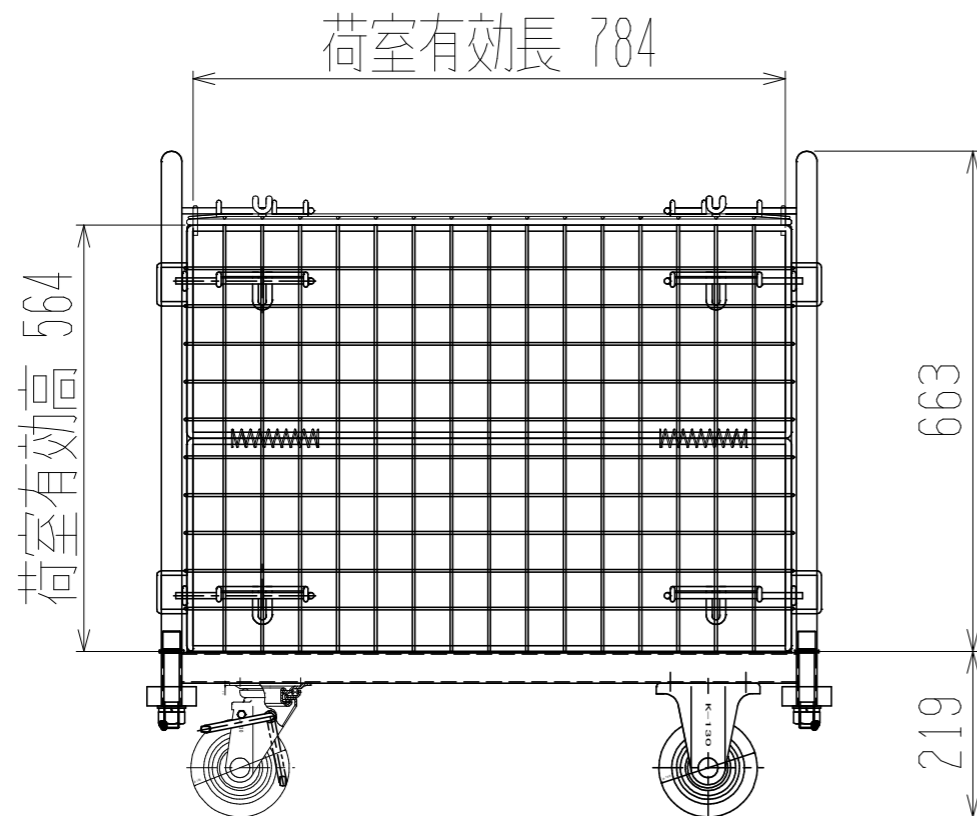

メッシュパックロール637A(1段四方囲・上フタ付)

裏面/上面図

正面図

側面図(扉側)

側面図(背中側)

車体色 焼付塗料 KC-3878 グリーン

最大積載荷重 400kg

使用キャスター

WJ-130RB赤WSR 2ヶ

WK-130RB赤 2ヶ

		株式会社 神戸車輛製作所	
品名	メッシュパックロール637A	図番	637A-001-A3
作成年月日	09.4.7	図法	三角法
尺度	1/10	単位	mm
設計	A,K	写図	検図
提出先	標準品	材質	SS400
重量	41kg	台数	