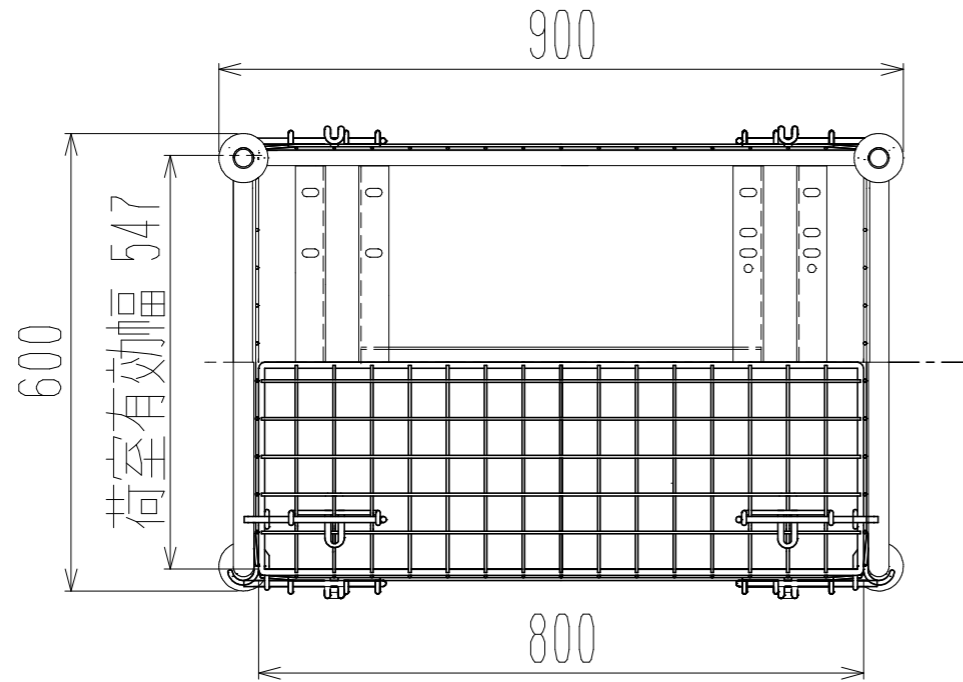

メッシュパックロール637A(1段四方囲・上フタ付)

裏面/上面図

正面図

側面図(扉側)

側面図(背中側)

車体色 焼付塗料 KC-3878 グリーン

最大積載荷重 400kg

使用キャスター

WJ-130RB赤WSR 2ヶ

WK-130RB赤 2ヶ

		株式会社 神戸車輛製作所	
品名	メッシュパックロール637A	図番	637A-001-A3
作成年月日	09.4.7	図法	三角法
尺度	1/10	単位	mm
設計	A,K	写図	検図
提出先	標準品	材質	SS400
重量	41kg	台数	