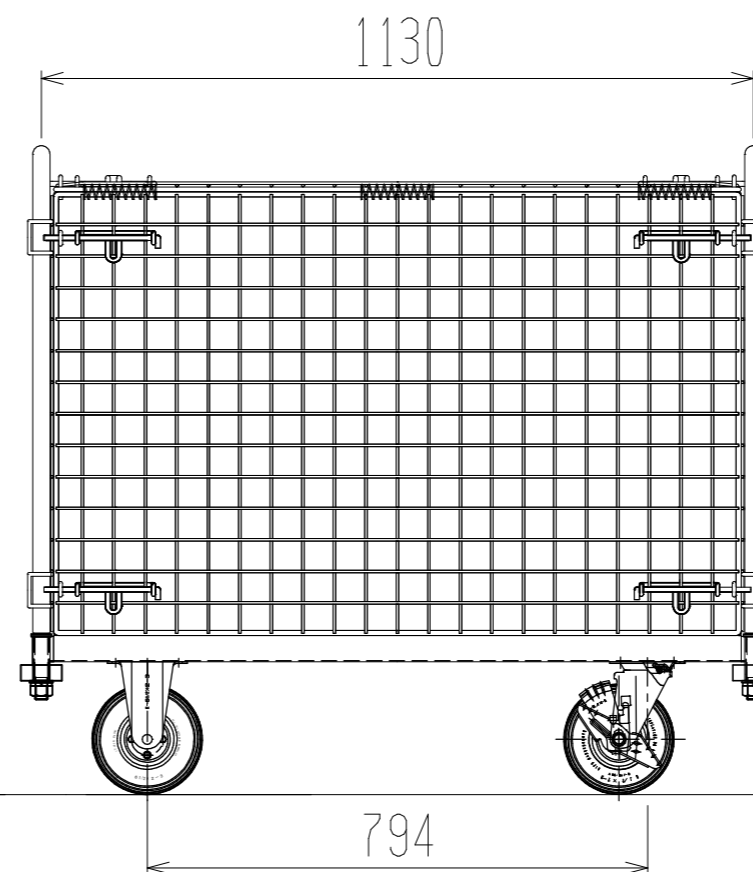

メッシュパックロール637B-AR(1段四方囲・上フタ付)

裏面/上面図

正面図

側面図(扉側)

側面図(背中側)

車体色 焼付塗料 KC-3878 グリーン

最大積載荷重 100kg

使用キャスター

HLJS61/2×2-3 2個

HLK61/2×2-3 2個

 株式会社 神戸車輛製作所					
品名	メッシュパックロール637B-AR	図番	637B-AR-001-A3		
作成年月日	09.4.7	図法	三角法	尺度	1/12
		単位	mm	設計	A, K
提出先	標準品	材質	SS400	重量	56kg
				台数	