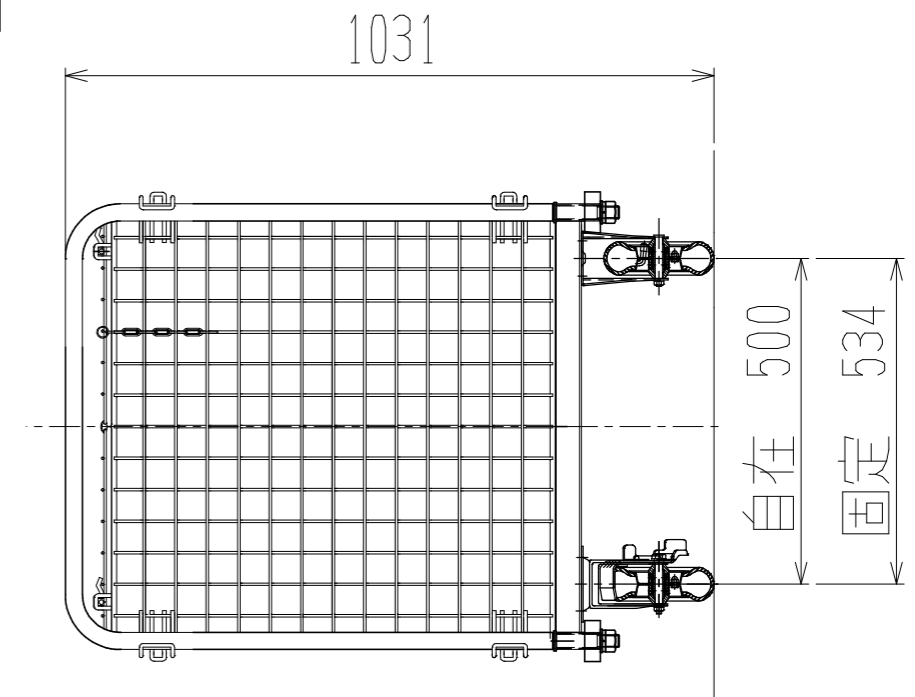

メッシュパックロール637B-AR(1段四方囲・上フタ付)

裏面/上面図

正面図

側面図(扉側)

側面図(背中側)

車体色 焼付塗料 KC-3878 グリーン

最大積載荷重 100kg

使用キャスター

HLJS61/2×2-3 2個

HLK61/2×2-3 2個

 株式会社 神戸車輛製作所					
品名	メッシュパックロール637B-AR	図番	637B-AR-001-A3		
作成年月日	09.4.7	図法	三角法	尺度	1/12
		単位	mm	設計	A, K
提出先	標準品	材質	SS400	重量	56kg
				台数	