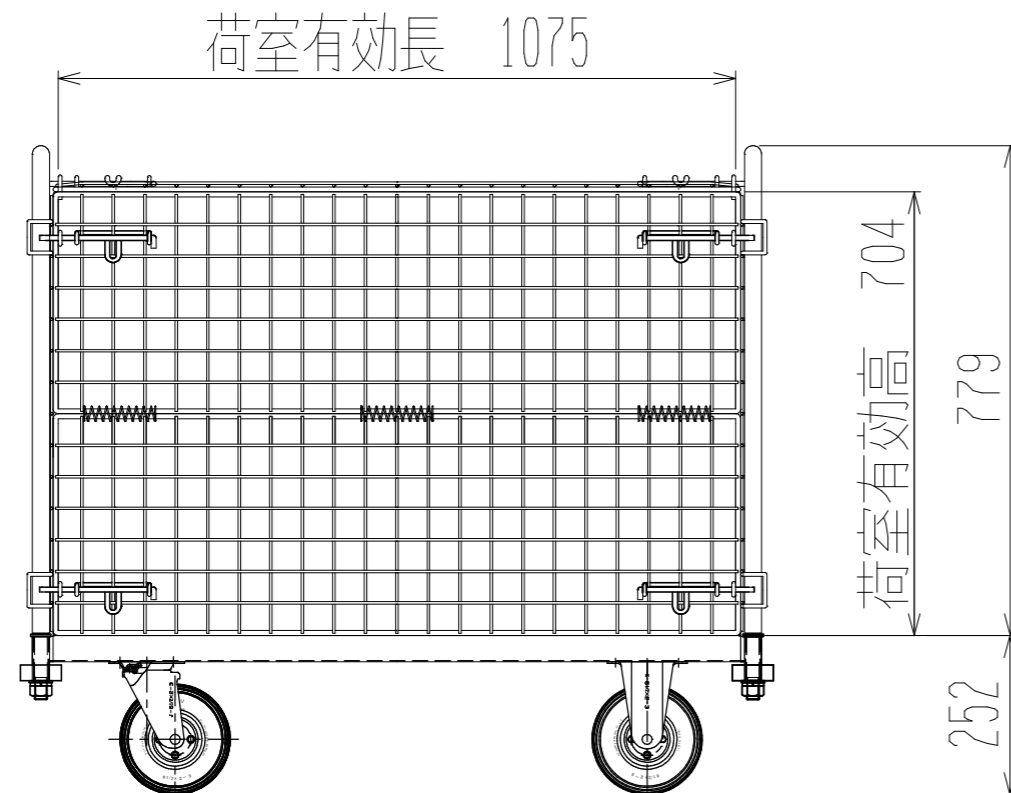

メッシュパックロール637B-AR(1段四方囲・上フタ付)

裏面/上面図

正面図

側面図(扉側)

側面図(背中側)

車体色 焼付塗料 KC-3878 グリーン

最大積載荷重 100kg

使用キャスター

HLJS61/2×2-3 2個

HLK61/2×2-3 2個

 株式会社 神戸車輛製作所					
品名	メッシュパックロール637B-AR	図番	637B-AR-001-A3		
作成年月日	09.4.7	図法	三角法	尺度	1/12
		単位	mm	設計	A, K
提出先	標準品	材質	SS400	重量	56kg
				台数	