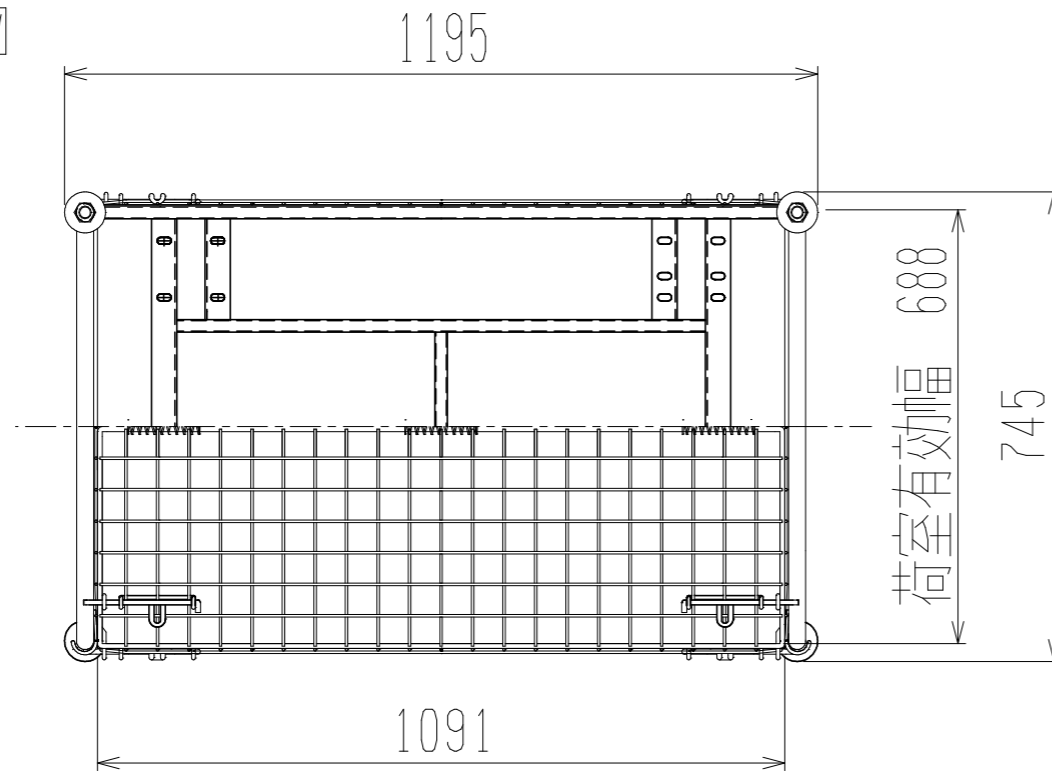

メッシュパックロール637B-AR(1段四方囲・上フタ付)

裏面/上面図

正面図

側面図(扉側)

側面図(背中側)

車体色 焼付塗料 KC-3878 グリーン

最大積載荷重 100kg

使用キャスター

HLJS61/2×2-3 2個

HLK61/2×2-3 2個

 株式会社 神戸車輛製作所					
品名	メッシュパックロール637B-AR	図番	637B-AR-001-A3		
作成年月日	09.4.7	図法	三角法	尺度	1/12
		単位	mm	設計	A, K
提出先	標準品	材質	SS400	重量	56kg
				台数	