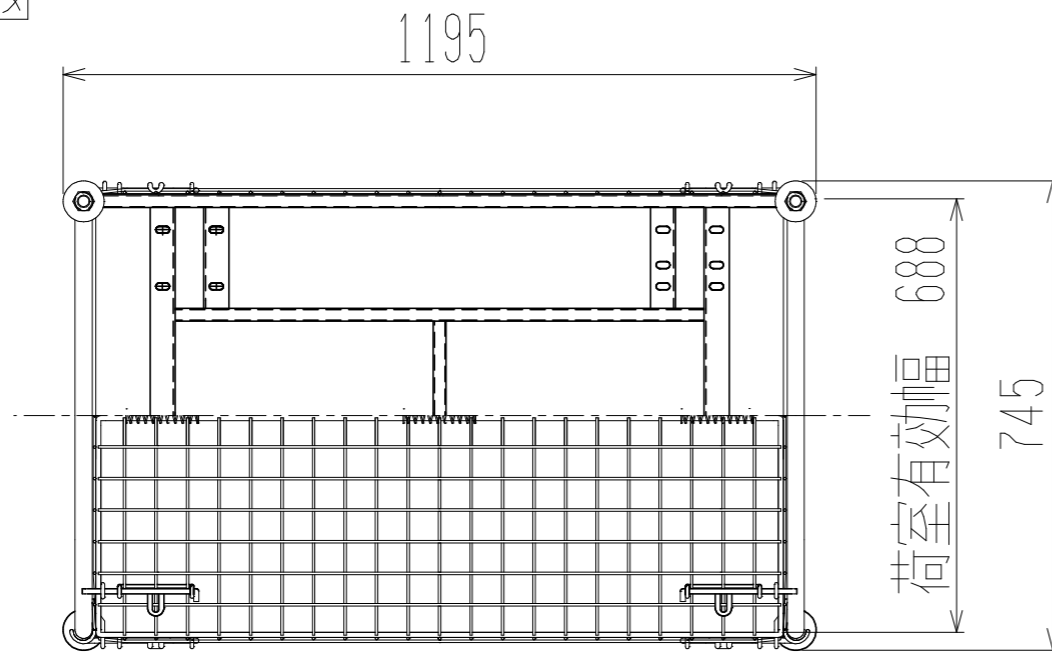

メッシュパックロール637B(1段四方囲・上フタ付)

裏面/上面図

正面図

側面図(扉側)

側面図(背中側)

車体色 焼付塗料 KC-3878 グリーン

最大積載荷重 500kg

使用キャスター

WJ-150RB赤WSR 2ヶ

WK-150RB赤 2ヶ

		株式会社 神戸車輛製作所	
品名	メッシュパックロール637B	図番	637B-001-A3
作成年月日	09.4.7	図法	三角法
尺度	1/12	単位	mm
設計	A, K	写図	検図
提出先	標準品	材質	SS400
重量	58kg	台数	