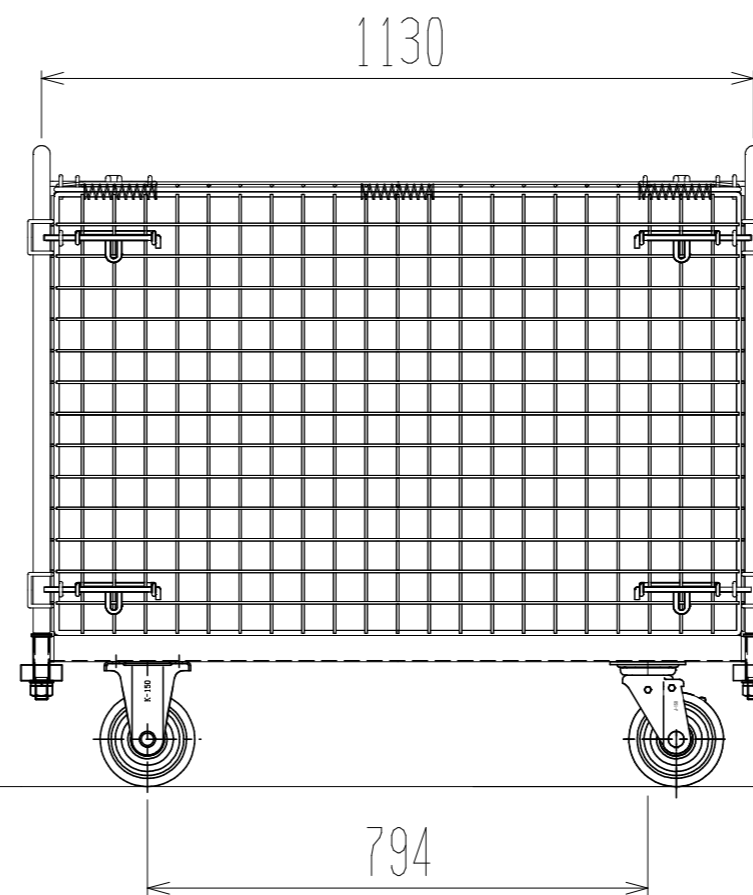

メッシュパックロール637B(1段四方囲・上フタ付)

裏面/上面図

正面図

側面図(扉側)

側面図(背中側)

車体色 焼付塗料 KC-3878 グリーン

最大積載荷重 500kg

使用キャスター

WJ-150RB赤WSR 2ヶ

WK-150RB赤 2ヶ

		株式会社 神戸車輛製作所	
品名	メッシュパックロール637B	図番	637B-001-A3
作成年月日	09.4.7	図法	三角法
尺度	1/12	単位	mm
設計	A, K	写図	検図
提出先	標準品	材質	SS400
重量	58kg	台数	