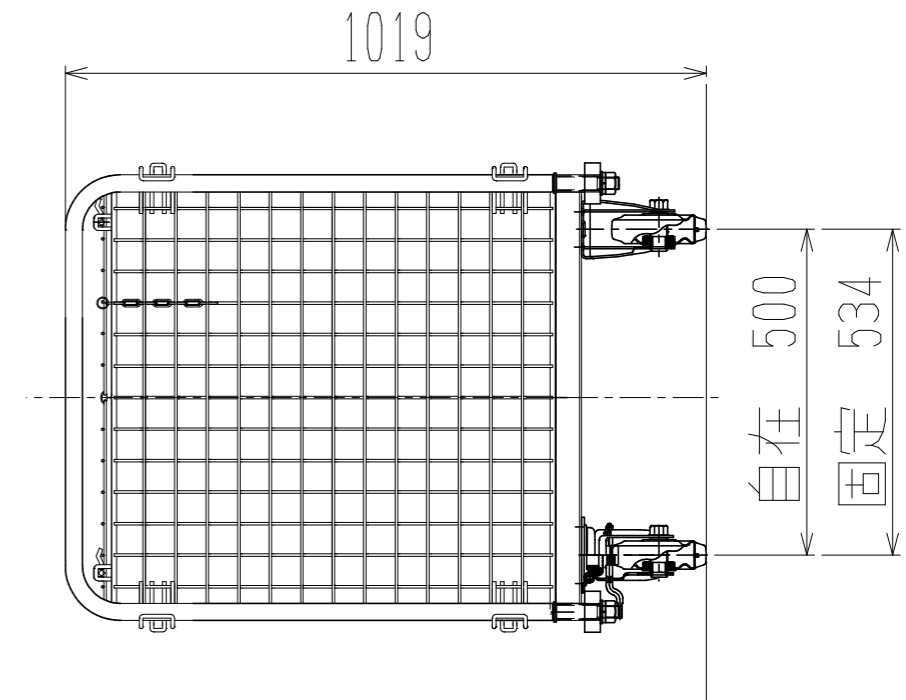

メッシュパックロール637B(1段四方囲・上フタ付)

裏面/上面図

正面図

側面図(扉側)

側面図(背中側)

車体色 焼付塗料 KC-3878 グリーン

最大積載荷重 500kg

使用キャスター

WJ-150RB赤WSR 2ヶ

WK-150RB赤 2ヶ

		株式会社 神戸車輛製作所	
品名	メッシュパックロール637B	図番	637B-001-A3
作成年月日	09.4.7	図法	三角法
尺度	1/12	単位	mm
設計	A, K	写図	検図
提出先	標準品	材質	SS400
重量	58kg	台数	