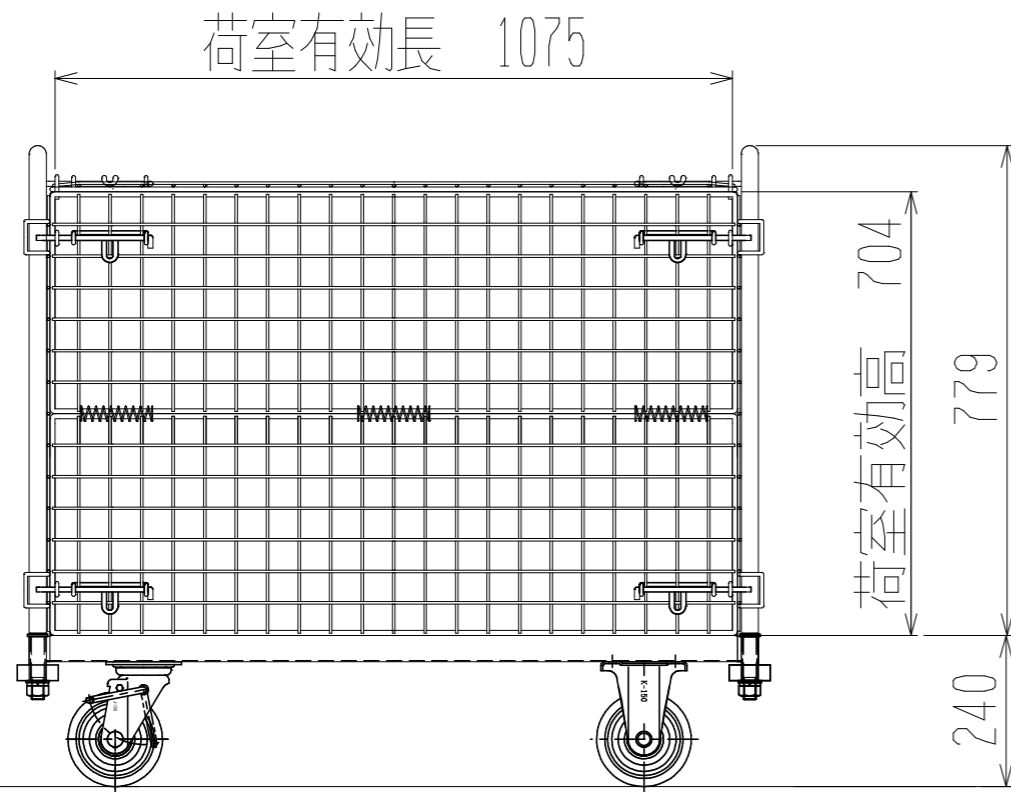

メッシュパックロール637B(1段四方囲・上フタ付)

裏面/上面図

正面図

側面図(扉側)

側面図(背中側)

車体色 焼付塗料 KC-3878 グリーン

最大積載荷重 500kg

使用キャスター

WJ-150RB赤WSR 2ヶ

WK-150RB赤 2ヶ

		株式会社 神戸車輛製作所	
品名	メッシュパックロール637B	図番	637B-001-A3
作成年月日	09.4.7	図法	三角法
尺度	1/12	単位	mm
設計	A, K	写図	検図
提出先	標準品	材質	SS400
重量	58kg	台数	