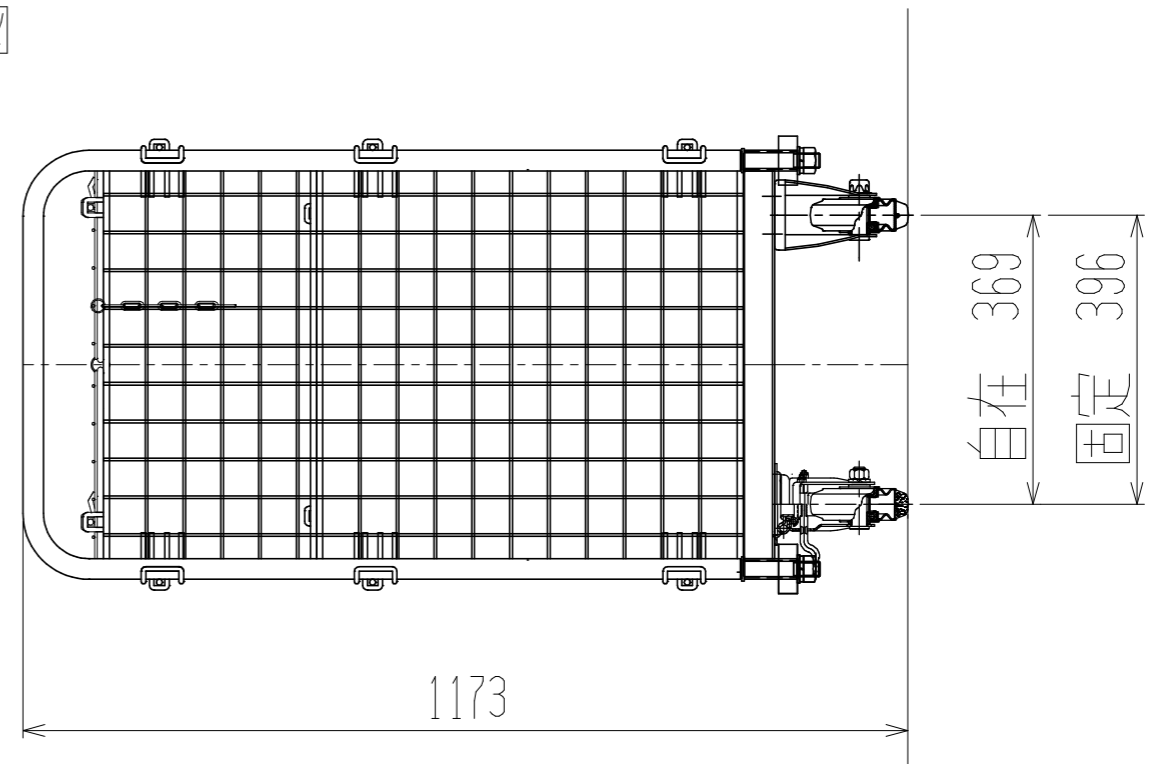

メッシュパックロール638A(1.5段四方囲・上フタ付)

裏面/上面図

正面図

側面図(扉側)

側面図(背中側)

車体色 焼付塗料 KC-3878 グリーン

最大積載荷重 400kg

使用キャスター

WJ-130RB赤WSR 2ヶ

WK-130RB赤 2ヶ

| | | | | | |
|--------------|---------------------|----|-------------|----|---------|
| 株式会社 神戸車輛製作所 | | | | | |
| 品名 | メッシュパックロール638A/682A | 図番 | 638A-001-A3 | | |
| 作成年月日 | 2006.7.25 | 図法 | 三角法 | 尺度 | 1/10 mm |
| 設計 | 片岡 | 写図 | | 検図 | |
| 提出先 | 標準品 | 材質 | SS400 | 重量 | 47kg |
| 台数 | | | | | |