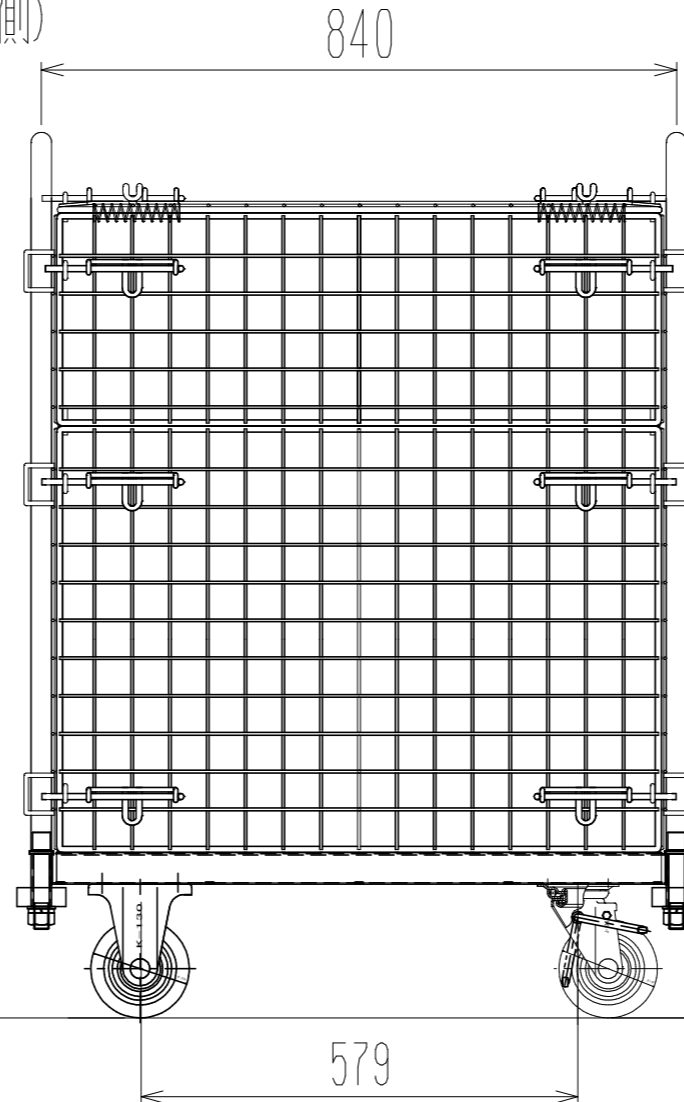

メッシュパックロール638A(1.5段四方囲・上フタ付)

裏面/上面図

正面図

側面図(扉側)

側面図(背中側)

車体色 焼付塗料 KC-3878 グリーン

最大積載荷重 400kg

使用キャスター

WJ-130RB赤WSR 2ヶ

WK-130RB赤 2ヶ

| | | | | | |
|--------------|---------------------|----|-------------|----|---------|
| 株式会社 神戸車輛製作所 | | | | | |
| 品名 | メッシュパックロール638A/682A | 図番 | 638A-001-A3 | | |
| 作成年月日 | 2006.7.25 | 図法 | 三角法 | 尺度 | 1/10 mm |
| 設計 | 片岡 | 写図 | | 検図 | |
| 提出先 | 標準品 | 材質 | SS400 | 重量 | 47kg |
| 台数 | | | | | |