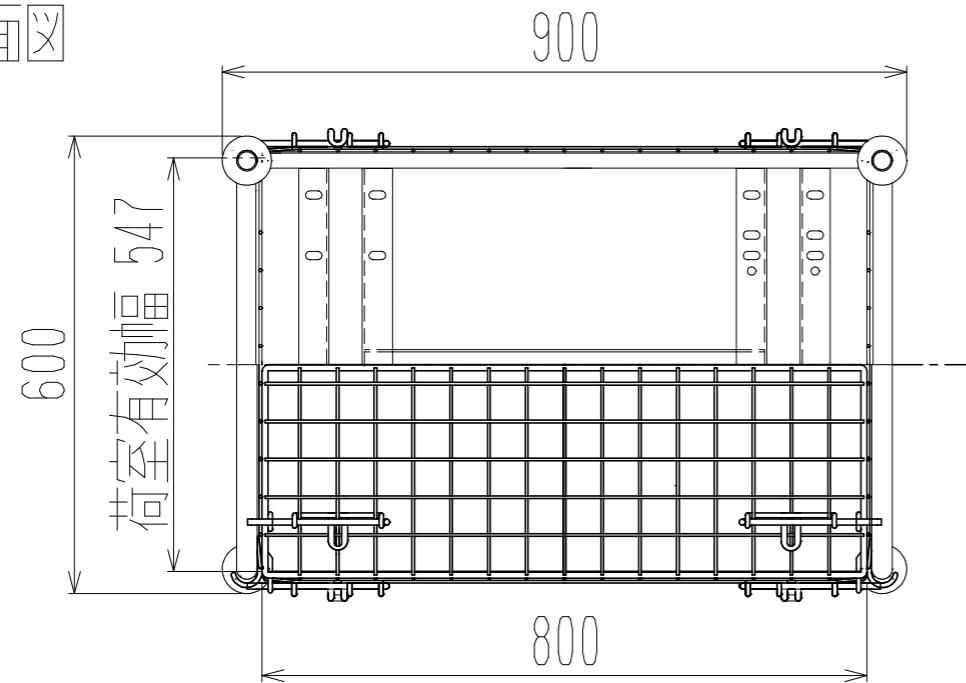

メッシュパックロール638A(1.5段四方囲・上フタ付)

裏面/上面図

正面図

側面図(扉側)

側面図(背中側)

車体色 焼付塗料 KC-3878 グリーン

最大積載荷重 400kg

使用キャスター

WJ-130RB赤WSR 2ヶ

WK-130RB赤 2ヶ

| | | | | | |
|--------------|---------------------|----|-------------|----|---------|
| 株式会社 神戸車輛製作所 | | | | | |
| 品名 | メッシュパックロール638A/682A | 図番 | 638A-001-A3 | | |
| 作成年月日 | 2006.7.25 | 図法 | 三角法 | 尺度 | 1/10 mm |
| 設計 | 片岡 | 写図 | | 検図 | |
| 提出先 | 標準品 | 材質 | SS400 | 重量 | 47kg |
| 台数 | | | | | |