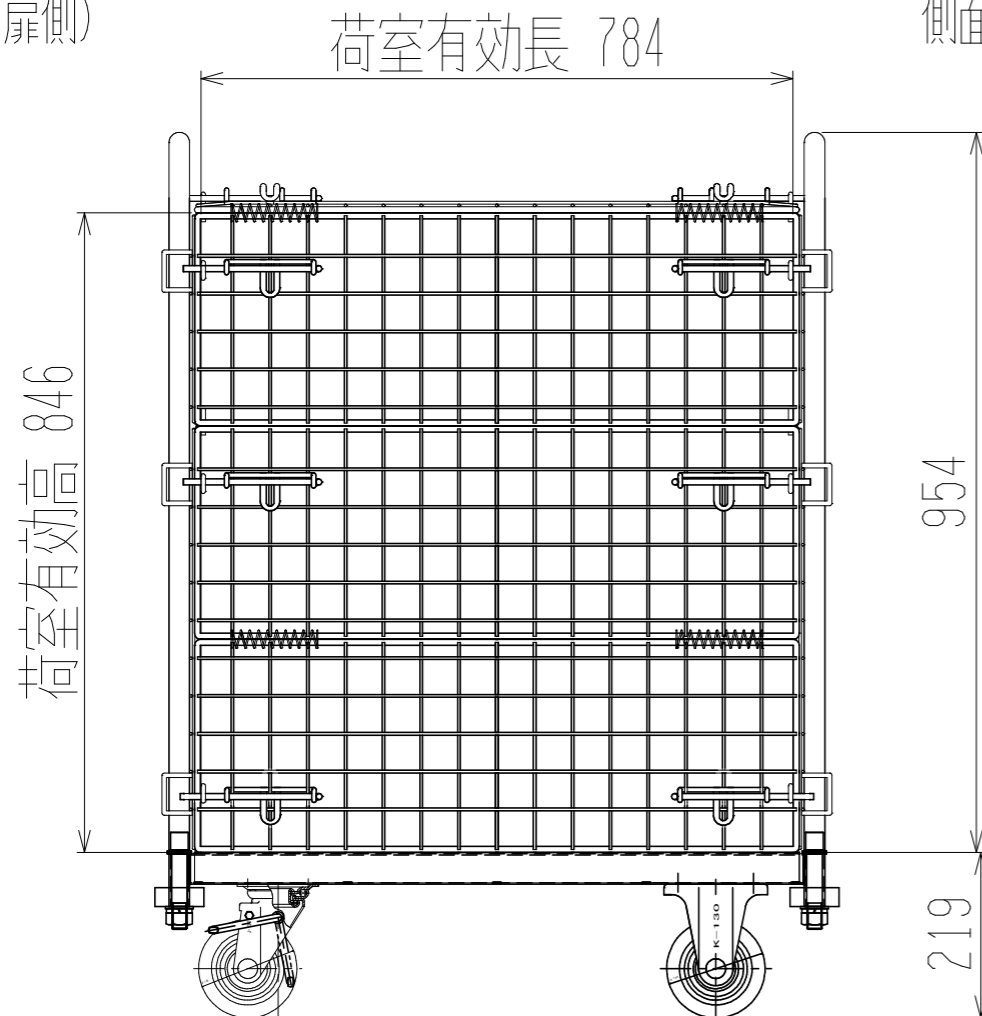

メッシュパックロール638A(1.5段四方囲・上フタ付)

裏面/上面図

正面図

側面図(扉側)

側面図(背中側)

車体色 焼付塗料 KC-3878 グリーン

最大積載荷重 400kg

使用キャスター

WJ-130RB赤WSR 2ヶ

WK-130RB赤 2ヶ

| | | | | | |
|--------------|---------------------|----|-------------|----|---------|
| 株式会社 神戸車輛製作所 | | | | | |
| 品名 | メッシュパックロール638A/682A | 図番 | 638A-001-A3 | | |
| 作成年月日 | 2006.7.25 | 図法 | 三角法 | 尺度 | 1/10 mm |
| 設計 | 片岡 | 写図 | | 検図 | |
| 提出先 | 標準品 | 材質 | SS400 | 重量 | 47kg |
| 台数 | | | | | |