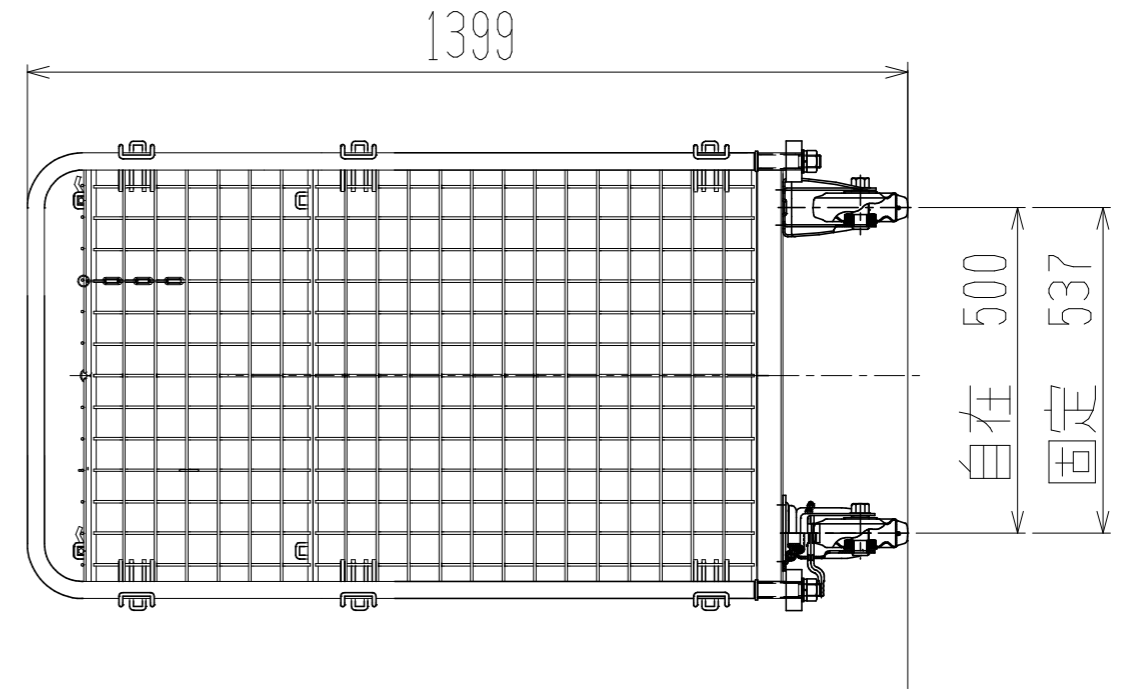

メッシュパックロール638B(1.5段四方囲・上フタ付)

正面図

裏面/上面図

側面図(扉側)

側面図(背中側)

車体色 焼付塗料 KC-3878 グリーン

最大積載荷重 500kg

使用キャスター

WJ-150RB赤WSR 2ヶ

WK-150RB赤 2ヶ

株式会社 神戸車輛製作所					
品名	メッシュパックロール638B	図番	638B-001-A3		
作成年月日	09.4.7	図法	三角法	尺度単位	1/12 mm
設計	A, K	写図	検図		
提出先	標準品	材質	SS400	重量	69kg
				台数	