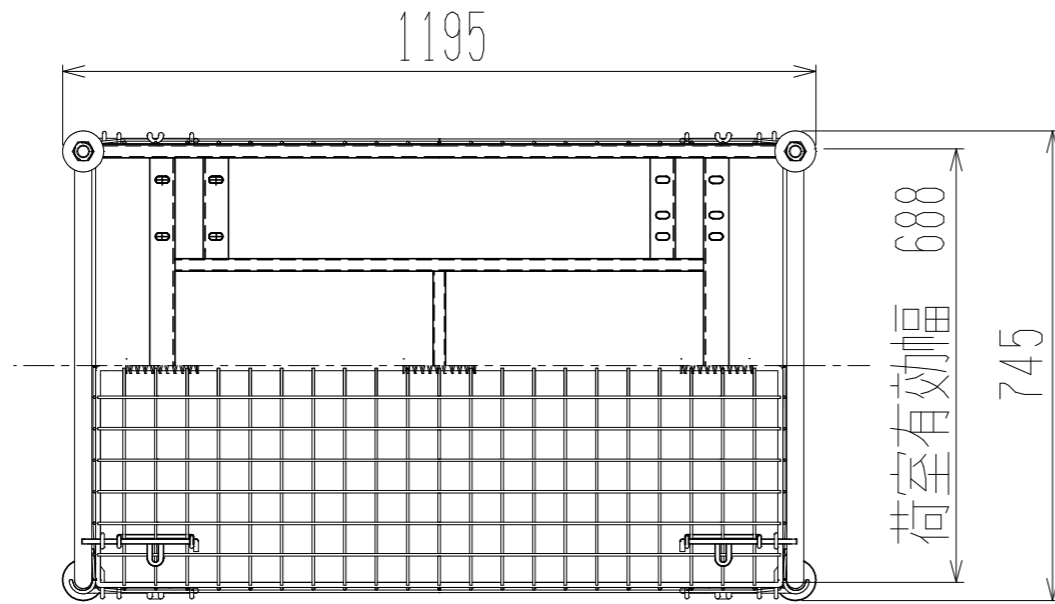

メッシュパックロール638B(1.5段四方囲・上フタ付)

正面図

裏面/上面図

側面図(扉側)

側面図(背中側)

車体色 焼付塗料 KC-3878 グリーン

最大積載荷重 500kg

使用キャスター

WJ-150RB赤WSR 2ヶ

WK-150RB赤 2ヶ

株式会社 神戸車輛製作所					
品名	メッシュパックロール638B	図番	638B-001-A3		
作成年月日	09.4.7	図法	三角法	尺度単位	1/12 mm
設計	A, K	写図	検図		
提出先	標準品	材質	SS400	重量	69kg
				台数	