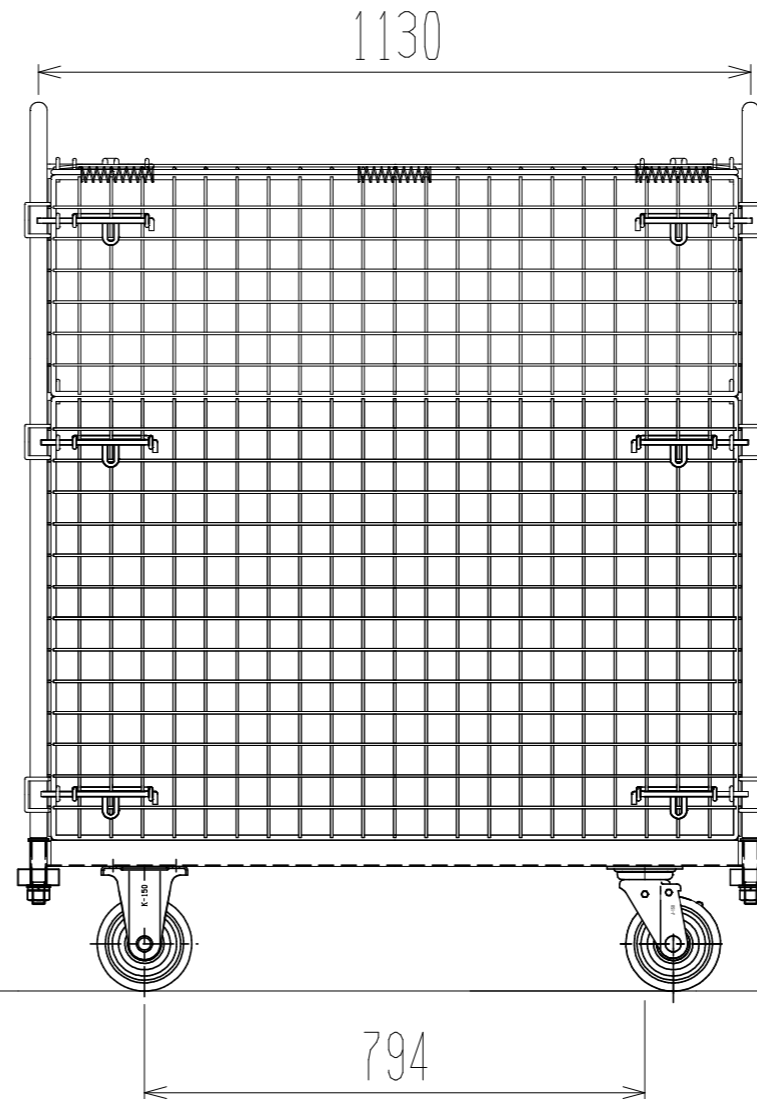

メッシュパックロール638B(1.5段四方囲・上フタ付)

正面図

裏面/上面図

側面図(扉側)

側面図(背中側)

車体色 焼付塗料 KC-3878 グリーン

最大積載荷重 500kg

使用キャスター

WJ-150RB赤WSR 2ヶ

WK-150RB赤 2ヶ

株式会社 神戸車輛製作所					
品名	メッシュパックロール638B	図番	638B-001-A3		
作成年月日	09.4.7	図法	三角法	尺度単位	1/12 mm
設計	A, K	写図	検図		
提出先	標準品	材質	SS400	重量	69kg
				台数	