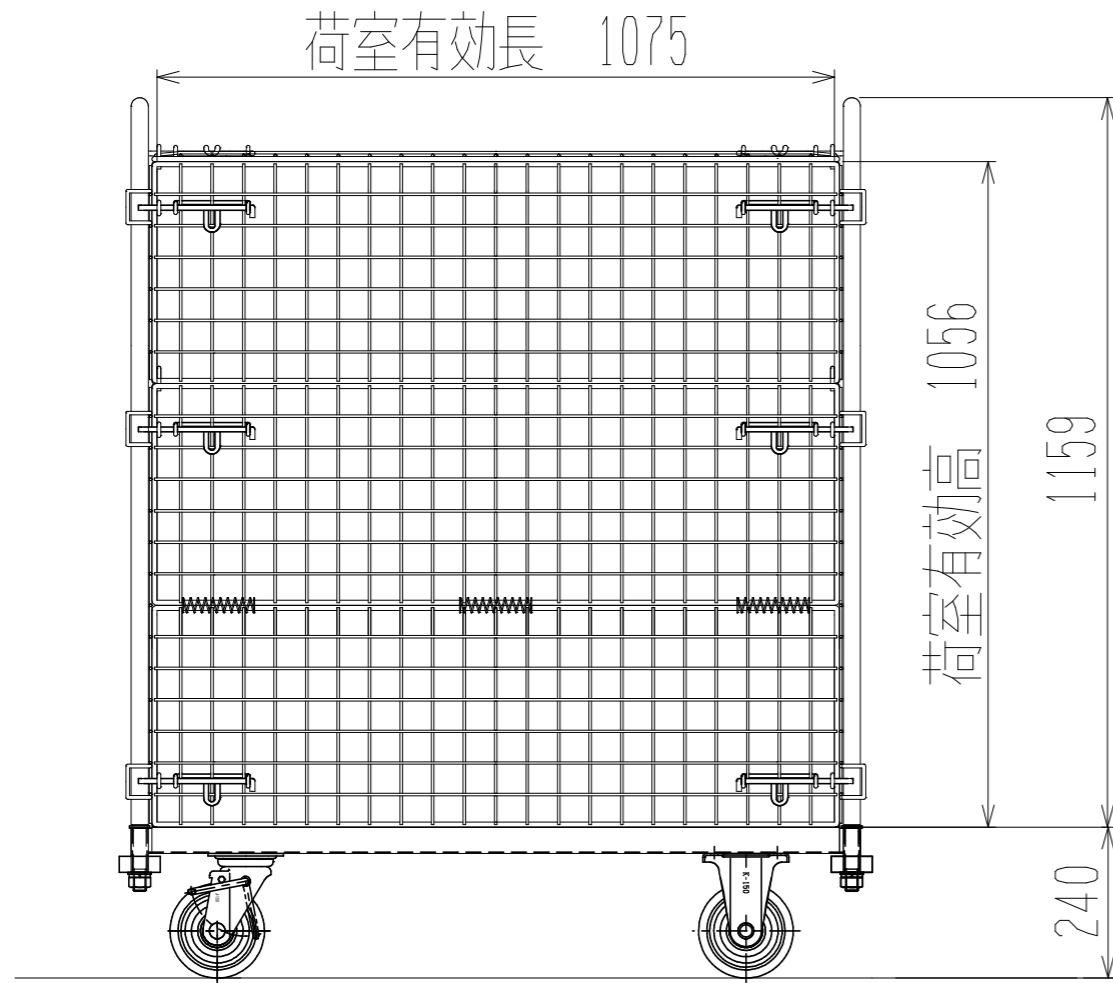

メッシュパックロール638B(1.5段四方囲・上フタ付)

正面図

裏面/上面図

側面図(扉側)

側面図(背中側)

車体色 焼付塗料 KC-3878 グリーン

最大積載荷重 500kg

使用キャスター

WJ-150RB赤WSR 2ヶ

WK-150RB赤 2ヶ

株式会社 神戸車輛製作所					
品名	メッシュパックロール638B	図番	638B-001-A3		
作成年月日	09.4.7	図法	三角法	尺度単位	1/12 mm
設計	A, K	写図	検図		
提出先	標準品	材質	SS400	重量	69kg
				台数	