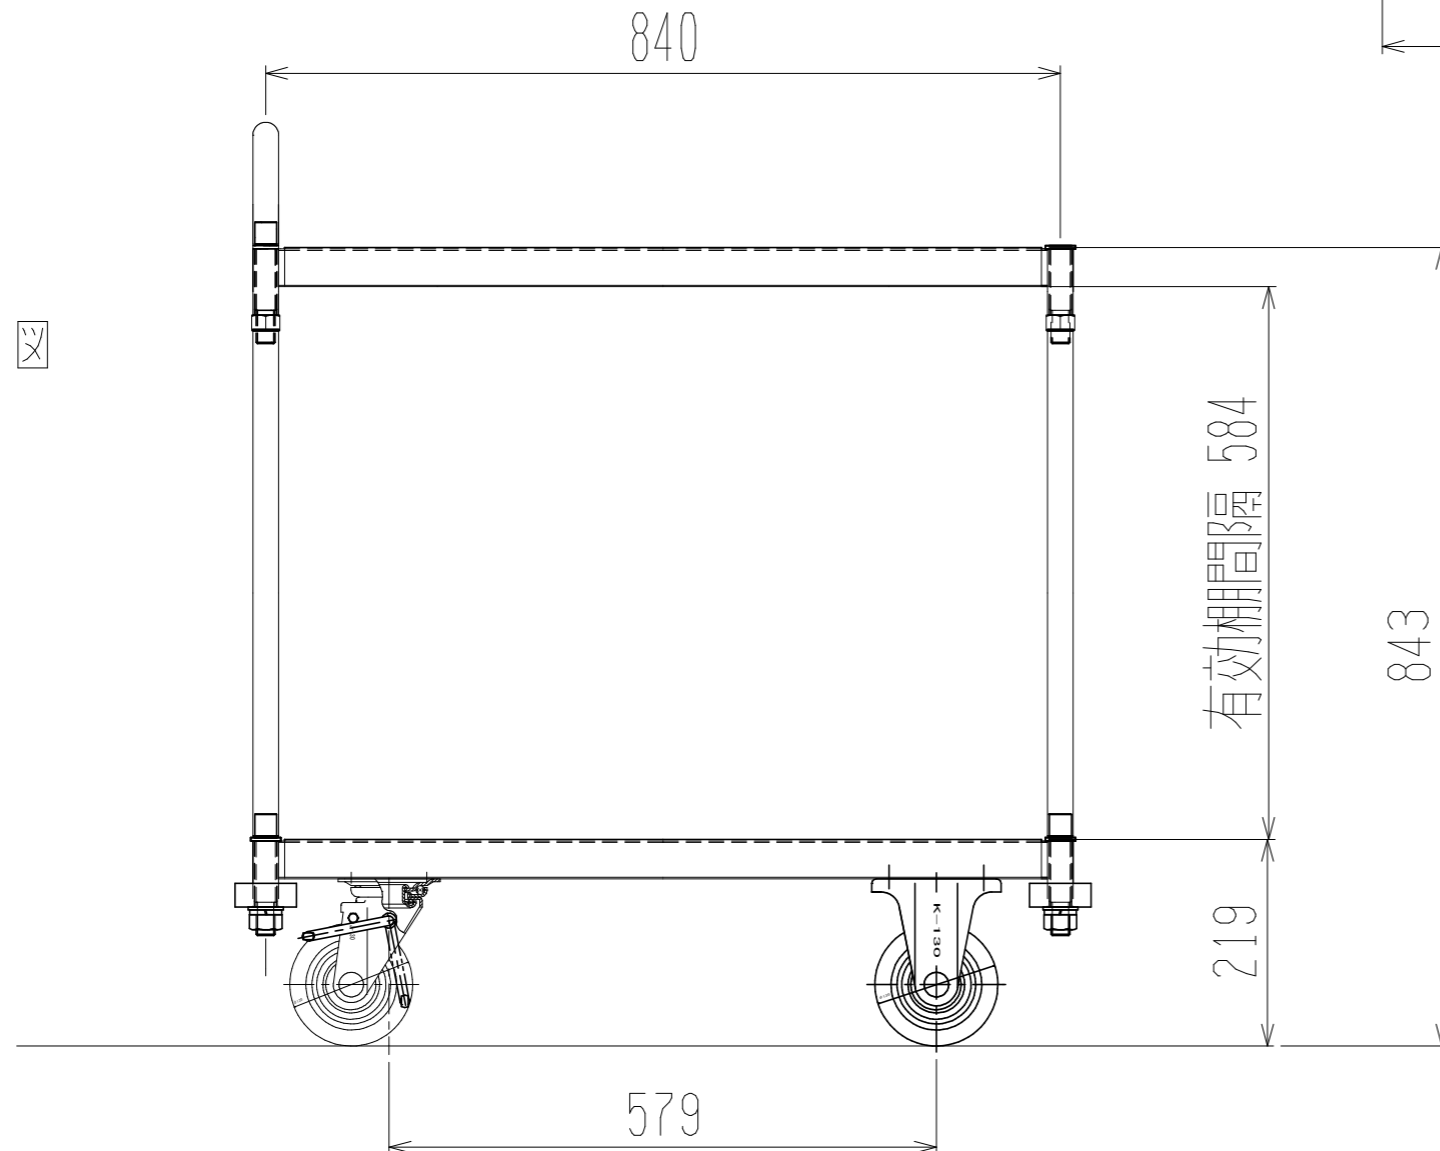

裏面/上面図

正面/向正面

メッシュパックロール651A(2段片袖棚板付)

側面図

車体色 焼付塗料 KC-3878 グリーン

最大積載荷重 400kg

使用キャスター

WJ-130RB赤WSR 2ヶ

WK-130RB赤 2ヶ

|              |                |    |             |    |        |
|--------------|----------------|----|-------------|----|--------|
| 株式会社 神戸車輛製作所 |                |    |             |    |        |
| 品名           | メッシュパックロール651A | 図番 | 651A-001-A3 |    |        |
| 作成年月日        | 2018/12/24     | 図法 | 三角法         | 尺度 | 1/8 mm |
| 設計           | A, K           | 写図 | 40kg        | 検図 |        |
| 提出先          | 標準品            | 材質 | SS400       | 重量 |        |
| 台数           |                |    |             |    |        |