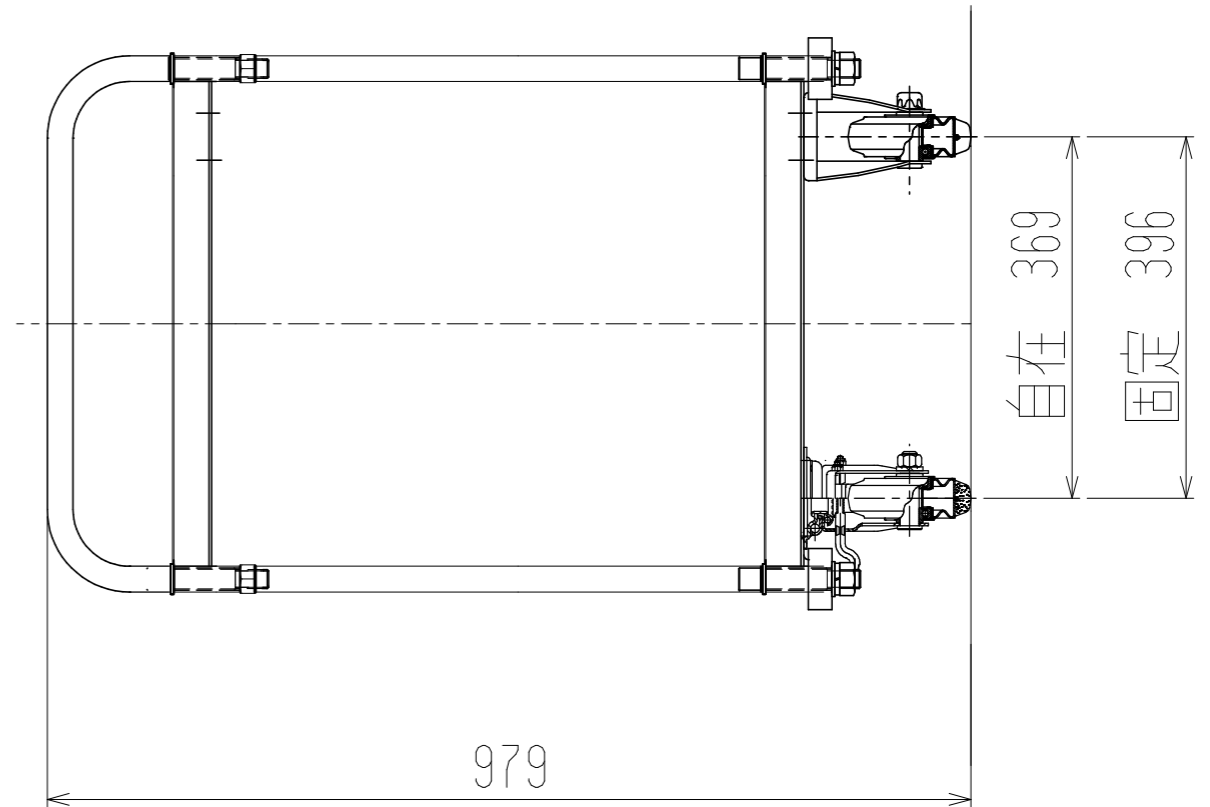

裏面/上面図

正面/向正面

メッシュパックロール651A(2段片袖棚板付)

側面図

車体色 焼付塗料 KC-3878 グリーン

最大積載荷重 400kg

使用キャスター

WJ-130RB赤WSR 2ヶ

WK-130RB赤 2ヶ

|              |                |    |             |    |        |
|--------------|----------------|----|-------------|----|--------|
| 株式会社 神戸車輛製作所 |                |    |             |    |        |
| 品名           | メッシュパックロール651A | 図番 | 651A-001-A3 |    |        |
| 作成年月日        | 2018/12/24     | 図法 | 三角法         | 尺度 | 1/8 mm |
| 設計           | A, K           | 写図 | 40kg        | 検図 |        |
| 提出先          | 標準品            | 材質 | SS400       | 重量 |        |
| 台数           |                |    |             |    |        |