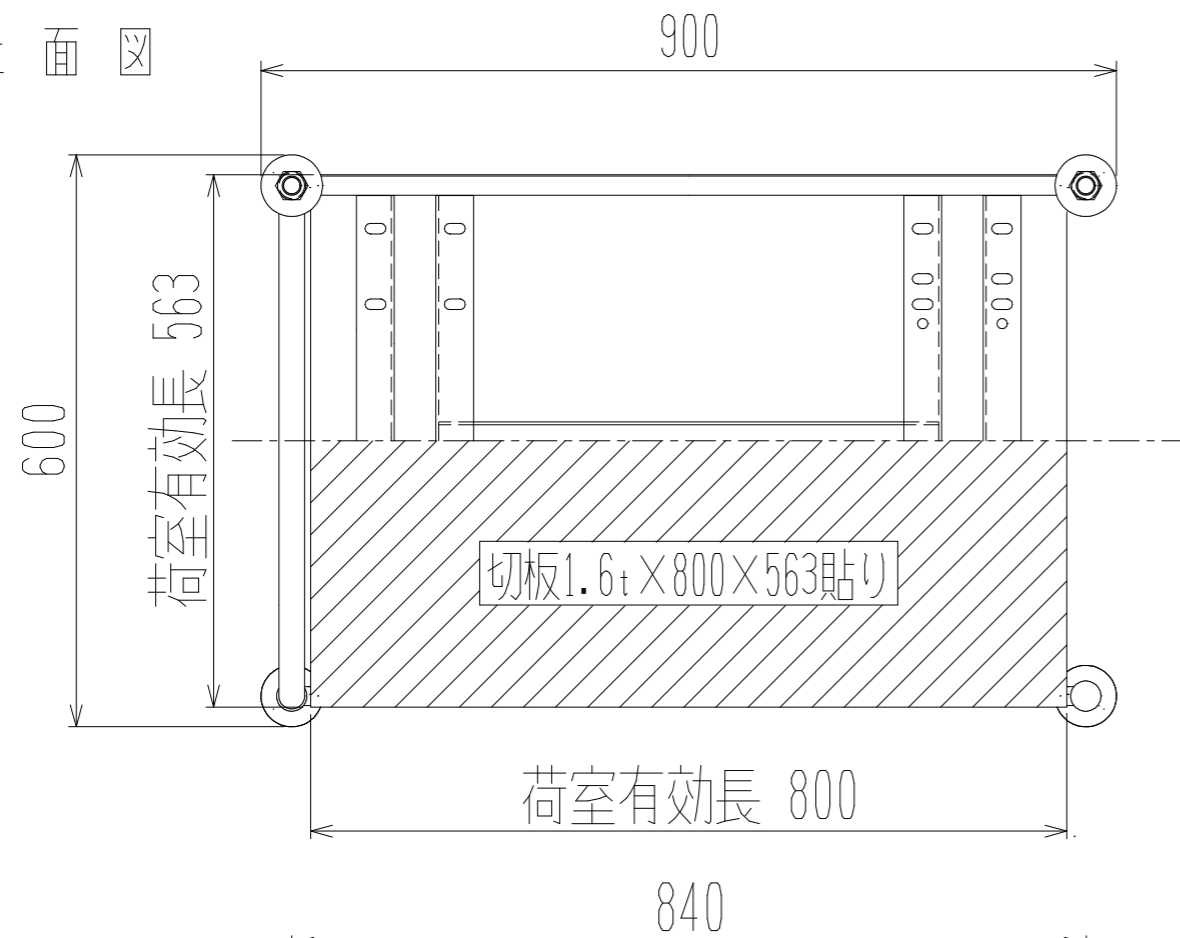

裏面/上面図

正面/向正面

メッシュパックロール651A(2段片袖棚板付)

側面図

車体色 焼付塗料 KC-3878 グリーン

最大積載荷重 400kg

使用キャスター

WJ-130RB赤WSR 2ヶ

WK-130RB赤 2ヶ

|              |                |    |             |    |        |
|--------------|----------------|----|-------------|----|--------|
| 株式会社 神戸車輛製作所 |                |    |             |    |        |
| 品名           | メッシュパックロール651A | 図番 | 651A-001-A3 |    |        |
| 作成年月日        | 2018/12/24     | 図法 | 三角法         | 尺度 | 1/8 mm |
| 設計           | A, K           | 写図 | 40kg        | 検図 |        |
| 提出先          | 標準品            | 材質 | SS400       | 重量 |        |
| 台数           |                |    |             |    |        |