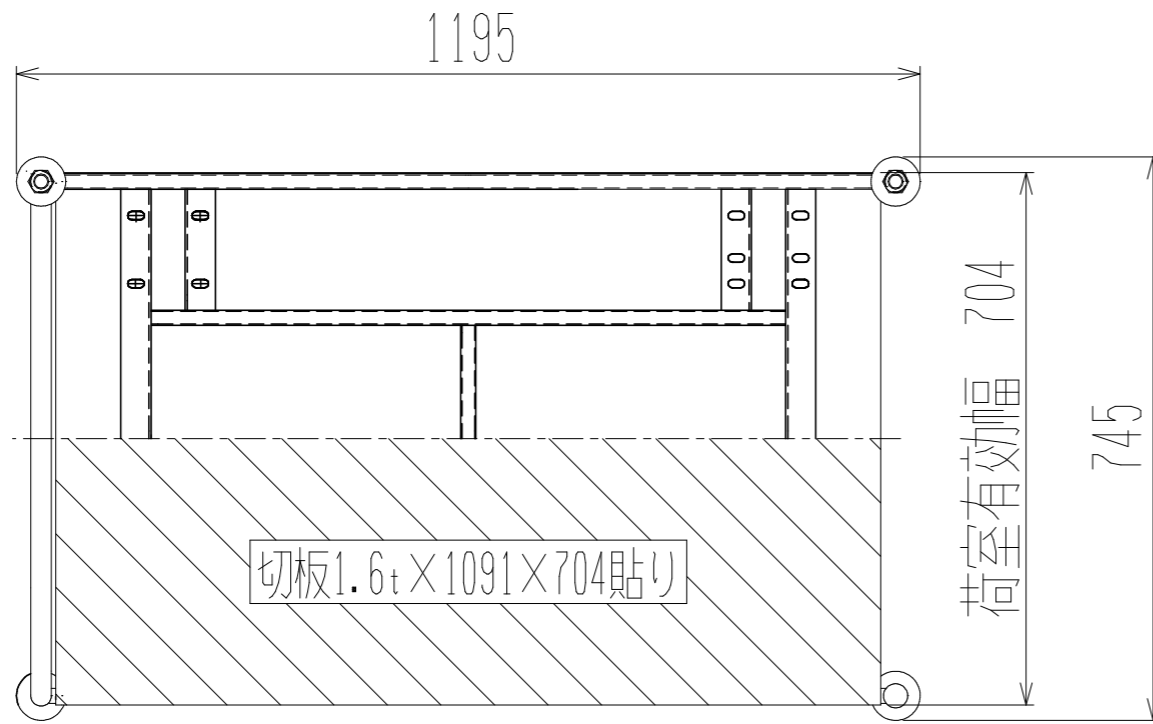

メッシュパックロール651B(2段片袖棚板付)

裏面/上面図

正面図

側面図

車体色 焼付塗料 KC-3878 グリーン

最大積載荷重 500kg

使用キャスター

WJ-150赤RB WSR 2個

WK-150赤RB 2個

		株式会社 神戸車輛製作所	
品名	メッシュパックロール651B	図番	651B-001-A3
作成年月日	2019/03/23	図法	三角法
尺度	1/10	単位	mm
設計	A, K	写図	
検図		材質	SS400
提出先	標準品	重量	55kg
台数			