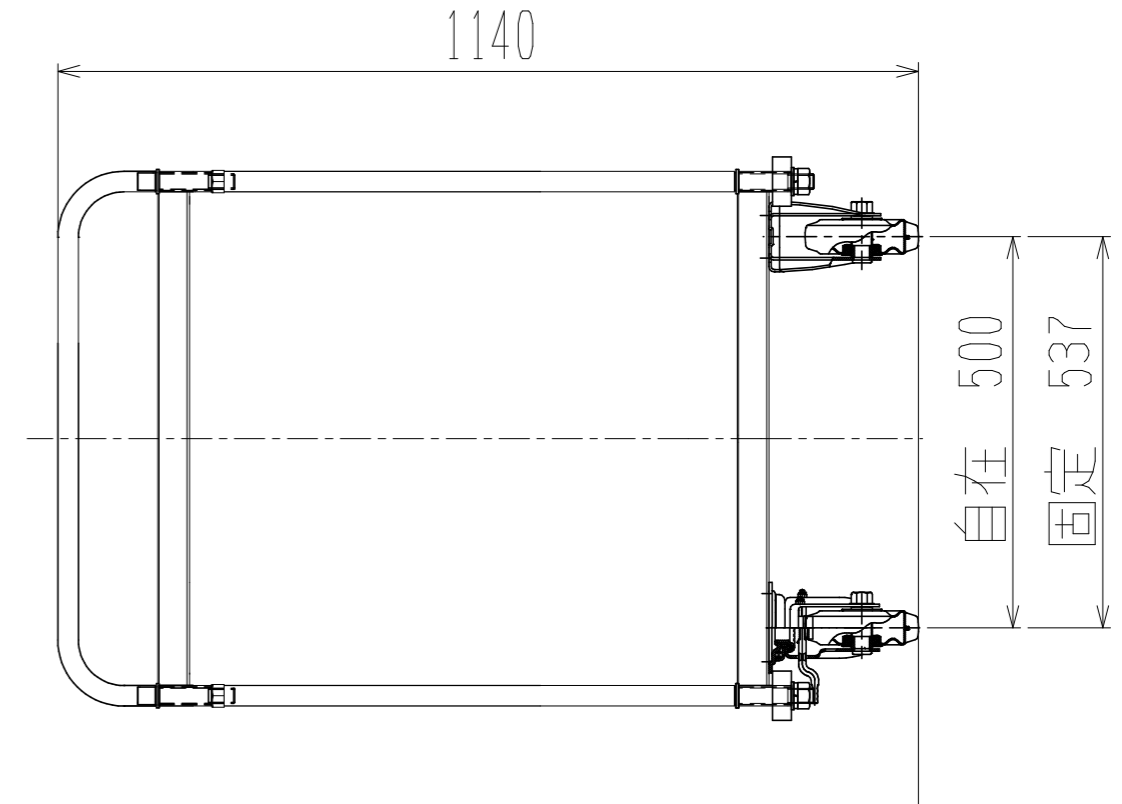

メッシュパックロール651B(2段片袖棚板付)

裏面/上面図

正面図

側面図

車体色 焼付塗料 KC-3878 グリーン

最大積載荷重 500kg

使用キャスター

WJ-150赤RB WSR 2個

WK-150赤RB 2個

		株式会社 神戸車輛製作所	
品名	メッシュパックロール651B	図番	651B-001-A3
作成年月日	2019/03/23	図法	三角法
尺度	1/10	単位	mm
設計	A, K	写図	
検図		材質	SS400
提出先	標準品	重量	55kg
台数			