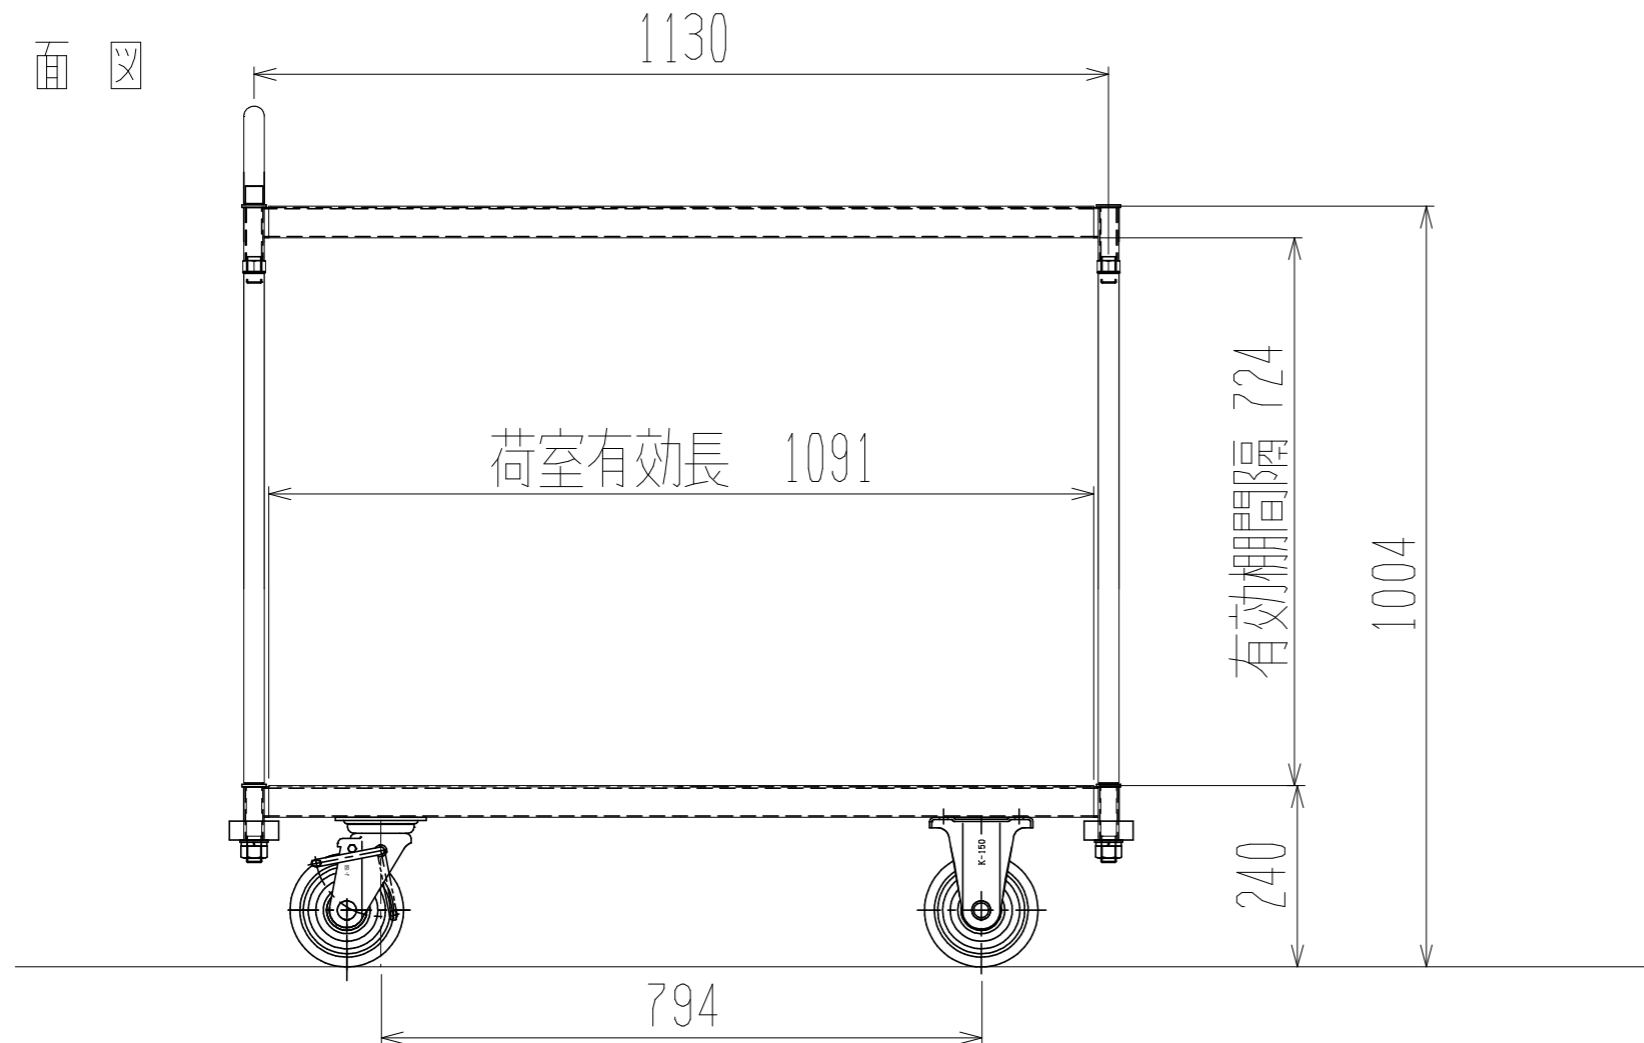

メッシュパックロール651B(2段片袖棚板付)

裏面/上面図

正面図

側面図

車体色 焼付塗料 KC-3878 グリーン

最大積載荷重 500kg

使用キャスター

WJ-150赤RB WSR 2個

WK-150赤RB 2個

		株式会社 神戸車輛製作所	
品名	メッシュパックロール651B	図番	651B-001-A3
作成年月日	2019/03/23	図法	三角法
尺度	1/10	単位	mm
設計	A, K	写図	
検図		材質	SS400
提出先	標準品	重量	55kg
台数			