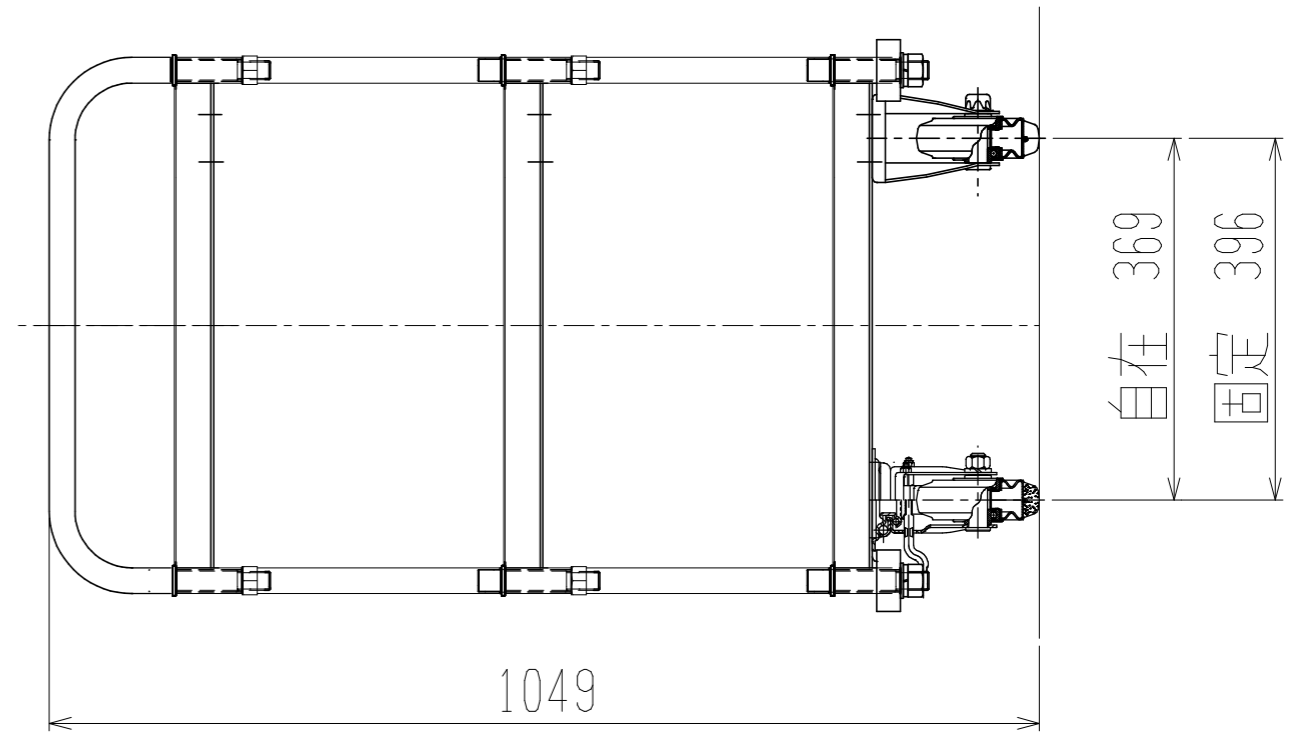

裏面/上面図

正面/向正面

メッシュパックロール652A(3段片袖棚板付)

側面図

車体色 焼付塗料 KC-3878 グリーン

最大積載荷重 400kg

使用キャスター

WJ-130RB赤WSR 2ヶ

WK-130RB赤 2ヶ

|              |                |    |             |    |        |
|--------------|----------------|----|-------------|----|--------|
| 株式会社 神戸車輛製作所 |                |    |             |    |        |
| 品名           | メッシュパックロール652A | 図番 | 652A-001-A3 |    |        |
| 作成年月日        | 2018/12/30     | 図法 | 三角法         | 尺度 | 1/8 mm |
| 設計           | A, K           | 写図 | 検図          |    |        |
| 提出先          | 標準品            | 材質 | SS400       | 重量 | 55kg   |
| 台数           |                |    |             |    |        |