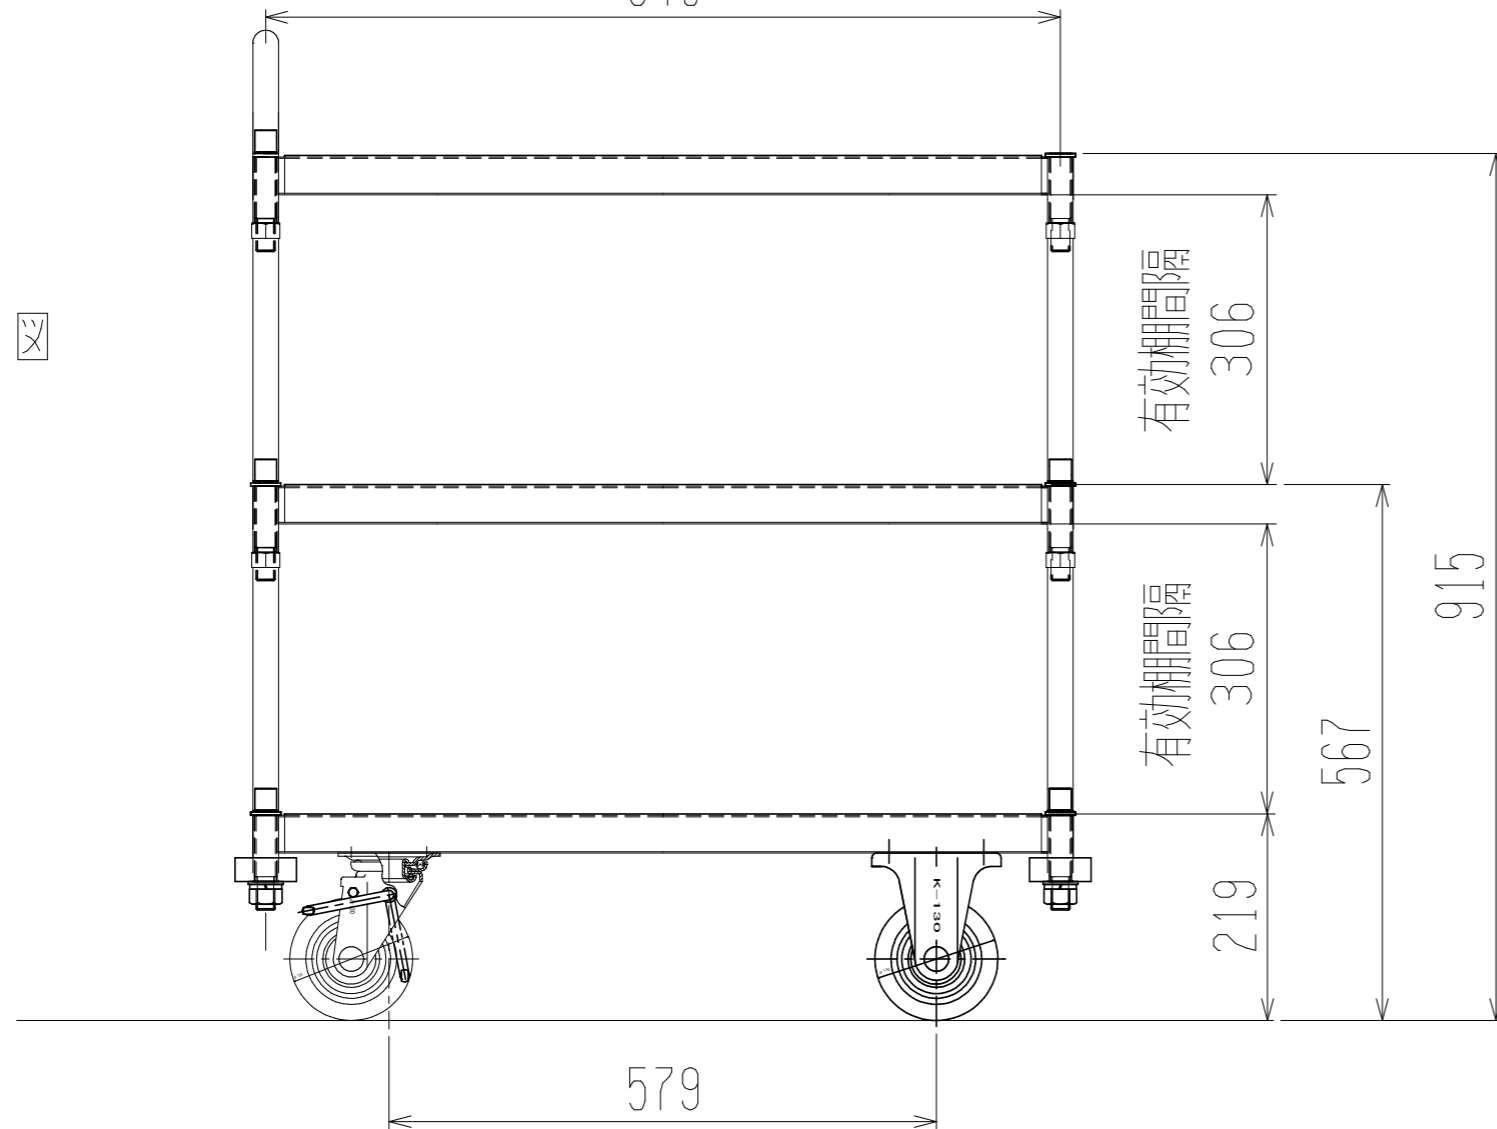

裏面/上面図

正面/向正面

メッシュパックロール652A(3段片袖棚板付)

側面図

車体色 焼付塗料 KC-3878 グリーン

最大積載荷重 400kg

使用キャスター

WJ-130RB赤WSR 2ヶ

WK-130RB赤 2ヶ

|              |                |    |             |    |        |
|--------------|----------------|----|-------------|----|--------|
| 株式会社 神戸車輛製作所 |                |    |             |    |        |
| 品名           | メッシュパックロール652A | 図番 | 652A-001-A3 |    |        |
| 作成年月日        | 2018/12/30     | 図法 | 三角法         | 尺度 | 1/8 mm |
| 設計           | A, K           | 写図 | 検図          |    |        |
| 提出先          | 標準品            | 材質 | SS400       | 重量 | 55kg   |
| 台数           |                |    |             |    |        |