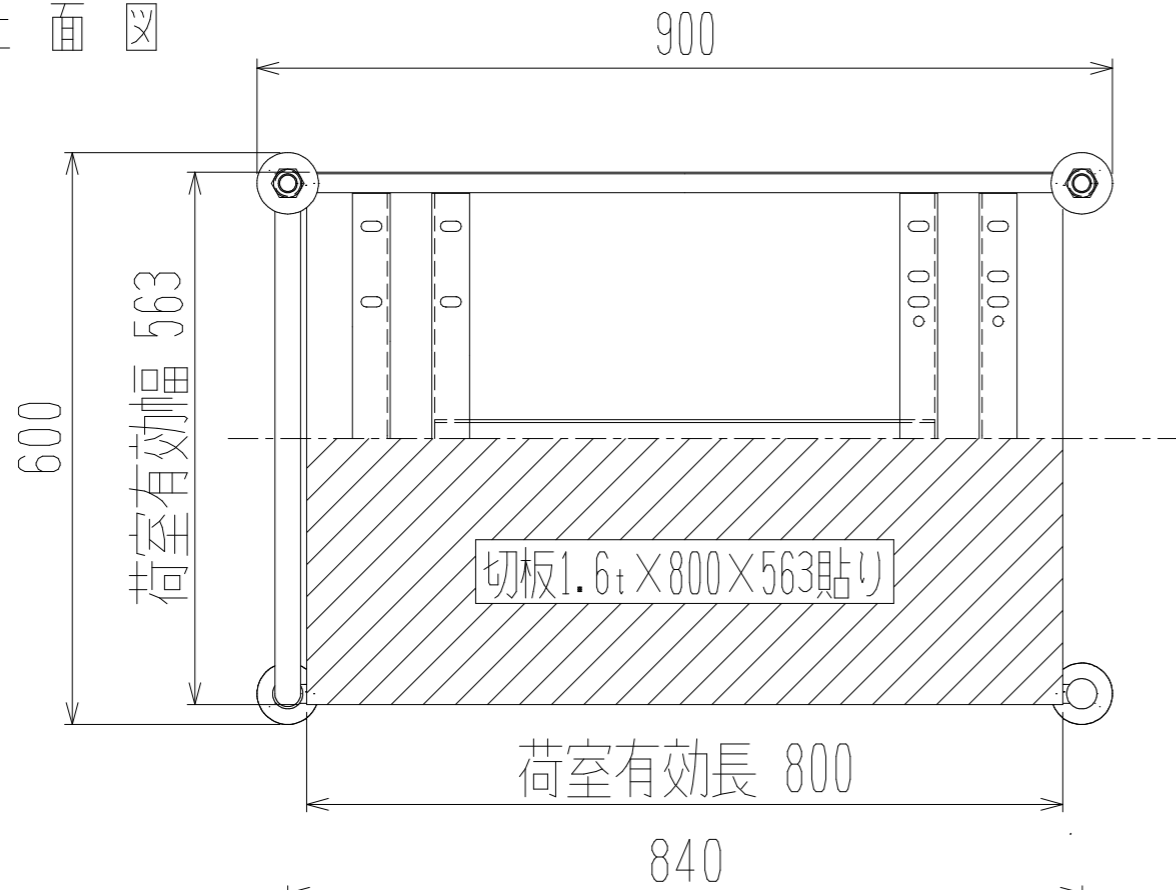

裏面/上面図

正面/向正面

メッシュパックロール652A(3段片袖棚板付)

側面図

車体色 焼付塗料 KC-3878 グリーン

最大積載荷重 400kg

使用キャスター

WJ-130RB赤WSR 2ヶ

WK-130RB赤 2ヶ

|              |                |    |             |    |        |
|--------------|----------------|----|-------------|----|--------|
| 株式会社 神戸車輛製作所 |                |    |             |    |        |
| 品名           | メッシュパックロール652A | 図番 | 652A-001-A3 |    |        |
| 作成年月日        | 2018/12/30     | 図法 | 三角法         | 尺度 | 1/8 mm |
| 設計           | A, K           | 写図 | 検図          |    |        |
| 提出先          | 標準品            | 材質 | SS400       | 重量 | 55kg   |
| 台数           |                |    |             |    |        |