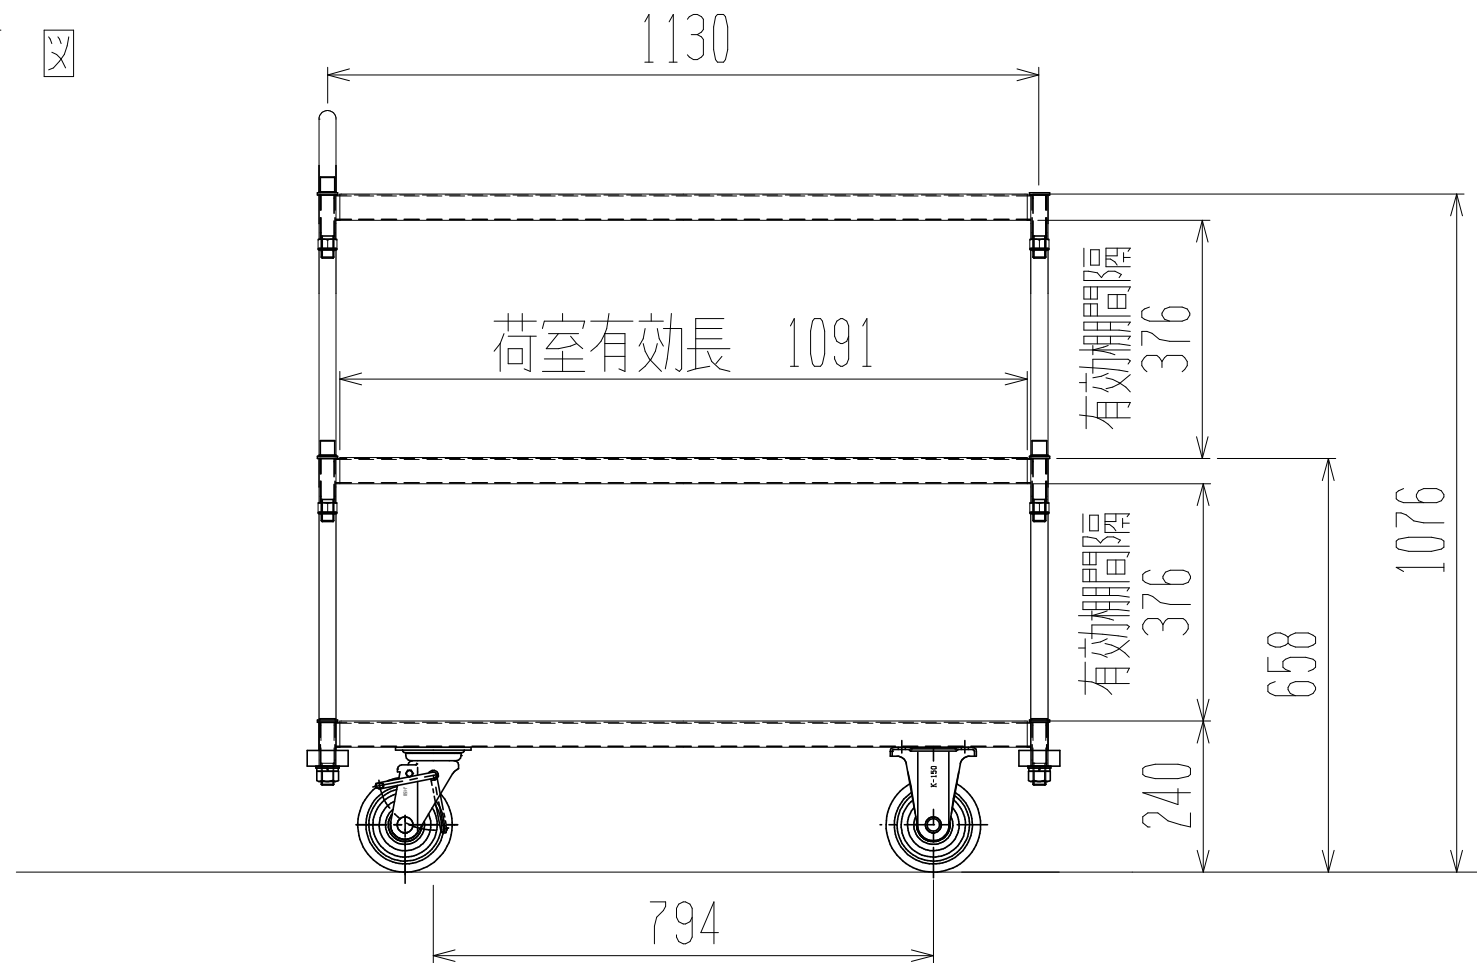

メッシュパックロール652B(3段片袖棚板付)

裏面/上面図

正面図

側面図

車体色 焼付塗料 KC-3878 グリーン

最大積載荷重 500kg

使用キャスター

WJ-150赤RB WSR 2個

WK-150赤RB 2個

		株式会社 神戸車輛製作所	
品名	メッシュパックロール652B	図番	652B-001-A3
作成年月日	2019/03/24	図法	三角法
尺度	1/12	単位	mm
設計	A, K	写図	
検図		材質	SS400
提出先	標準品	重量	73kg
台数			