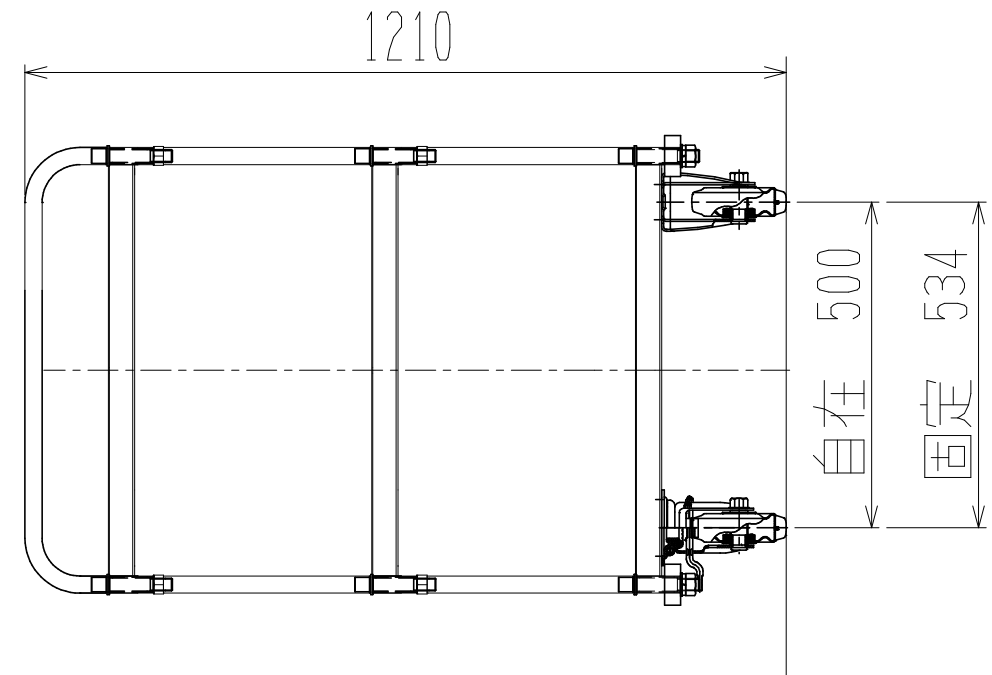

メッシュパックロール652B(3段片袖棚板付)

裏面/上面図

正面図

側面図

車体色 焼付塗料 KC-3878 グリーン

最大積載荷重 500kg

使用キャスター

WJ-150赤RB WSR 2個

WK-150赤RB 2個

		株式会社 神戸車輛製作所	
品名	メッシュパックロール652B	図番	652B-001-A3
作成年月日	2019/03/24	図法	三角法
尺度	1/12	単位	mm
設計	A, K	写図	
検図		材質	SS400
提出先	標準品	重量	73kg
台数			