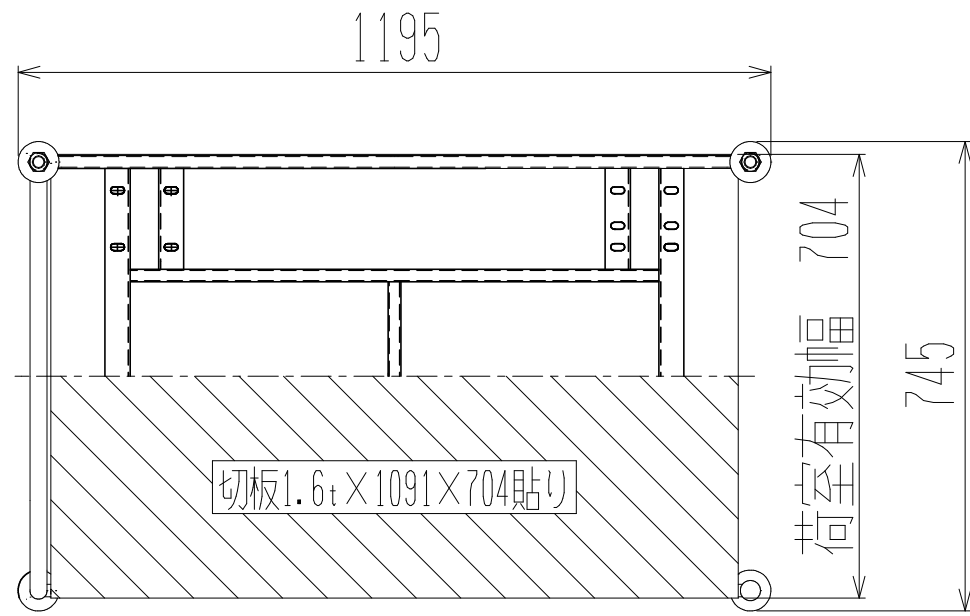

メッシュパックロール652B(3段片袖棚板付)

裏面/上面図

正面図

側面図

車体色 焼付塗料 KC-3878 グリーン

最大積載荷重 500kg

使用キャスター

WJ-150赤RB WSR 2個

WK-150赤RB 2個

		株式会社 神戸車輛製作所	
品名	メッシュパックロール652B	図番	652B-001-A3
作成年月日	2019/03/24	図法	三角法
尺度	1/12	単位	mm
設計	A, K	写図	
検図		材質	SS400
提出先	標準品	重量	73kg
台数			