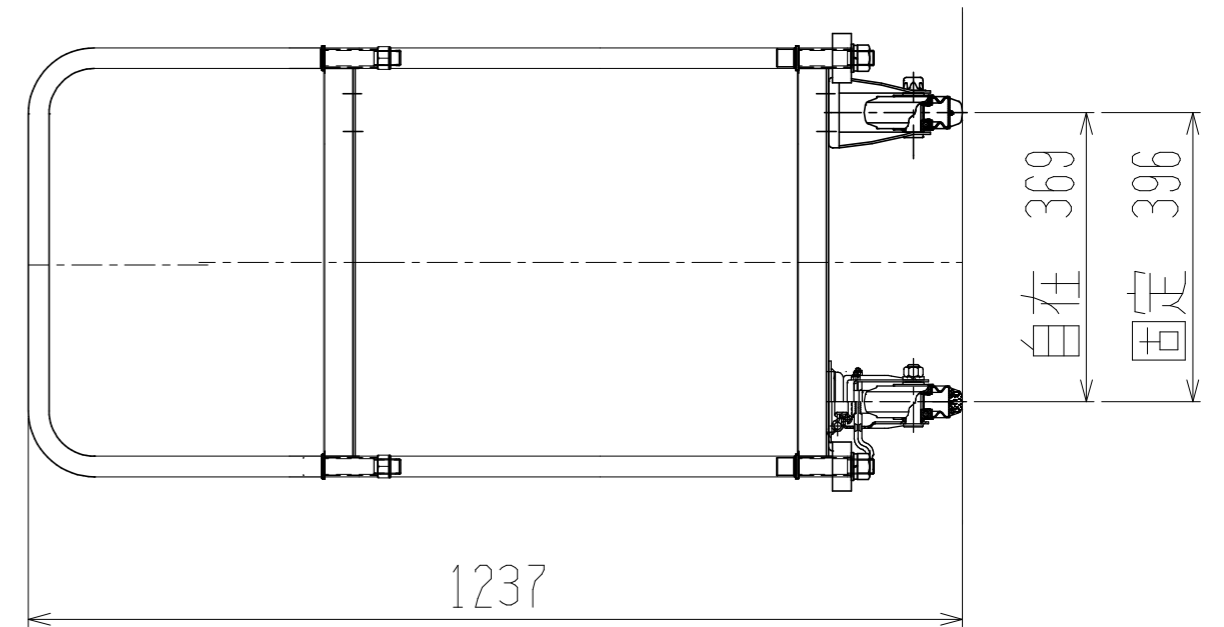

裏面/上面図

正面/向正面

メッシュパックロール653A(2段両袖棚板付)

側面図

車体色 焼付塗料 KC-3878 グリーン

最大積載荷重 400kg

使用キャスター

WJ-130RB赤WSR 2ヶ

WK-130RB赤 2ヶ

株式会社 神戸車輛製作所					
品名	メッシュパックロール653A	図番	653A-001-A3		
作成年月日	2018/12/30	図法	三角法	尺度単位	1/10 mm
設計	A,K	写図	検図		
提出先	標準品	材質	SS400	重量	42kg
台数					