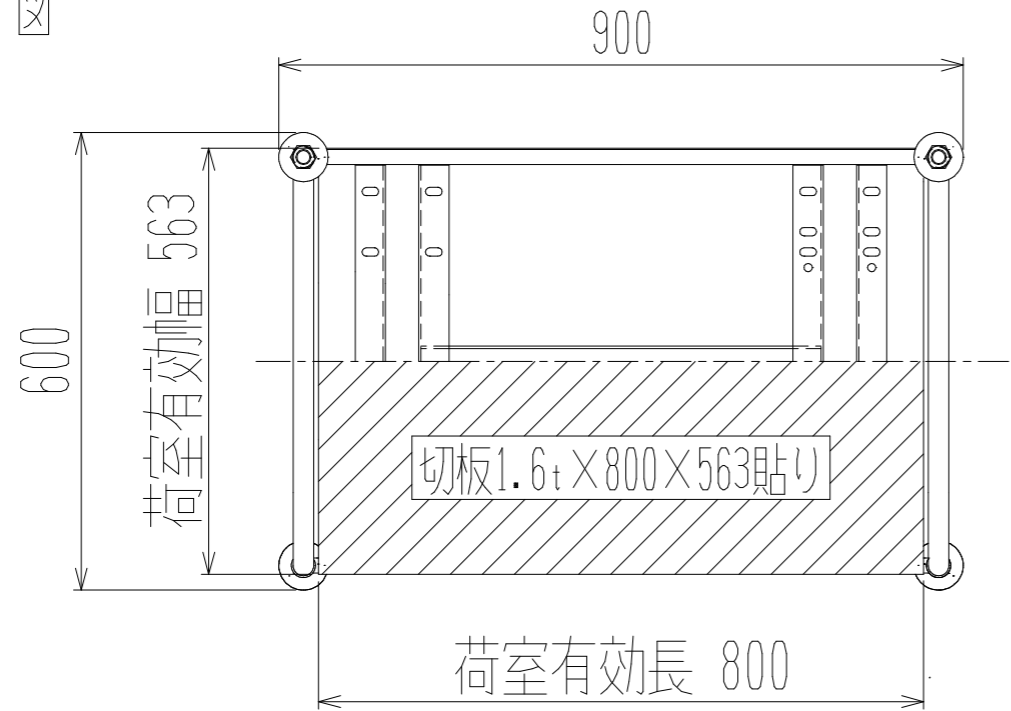

裏面/上面図

正面/向正面

メッシュパックロール653A(2段両袖棚板付)

側面図

車体色 焼付塗料 KC-3878 グリーン

最大積載荷重 400kg

使用キャスター

WJ-130RB赤WSR 2ヶ

WK-130RB赤 2ヶ

株式会社 神戸車輛製作所					
品名	メッシュパックロール653A	図番	653A-001-A3		
作成年月日	2018/12/30	図法	三角法	尺度単位	1/10 mm
設計	A,K	写図	検図		
提出先	標準品	材質	SS400	重量	42kg
台数					