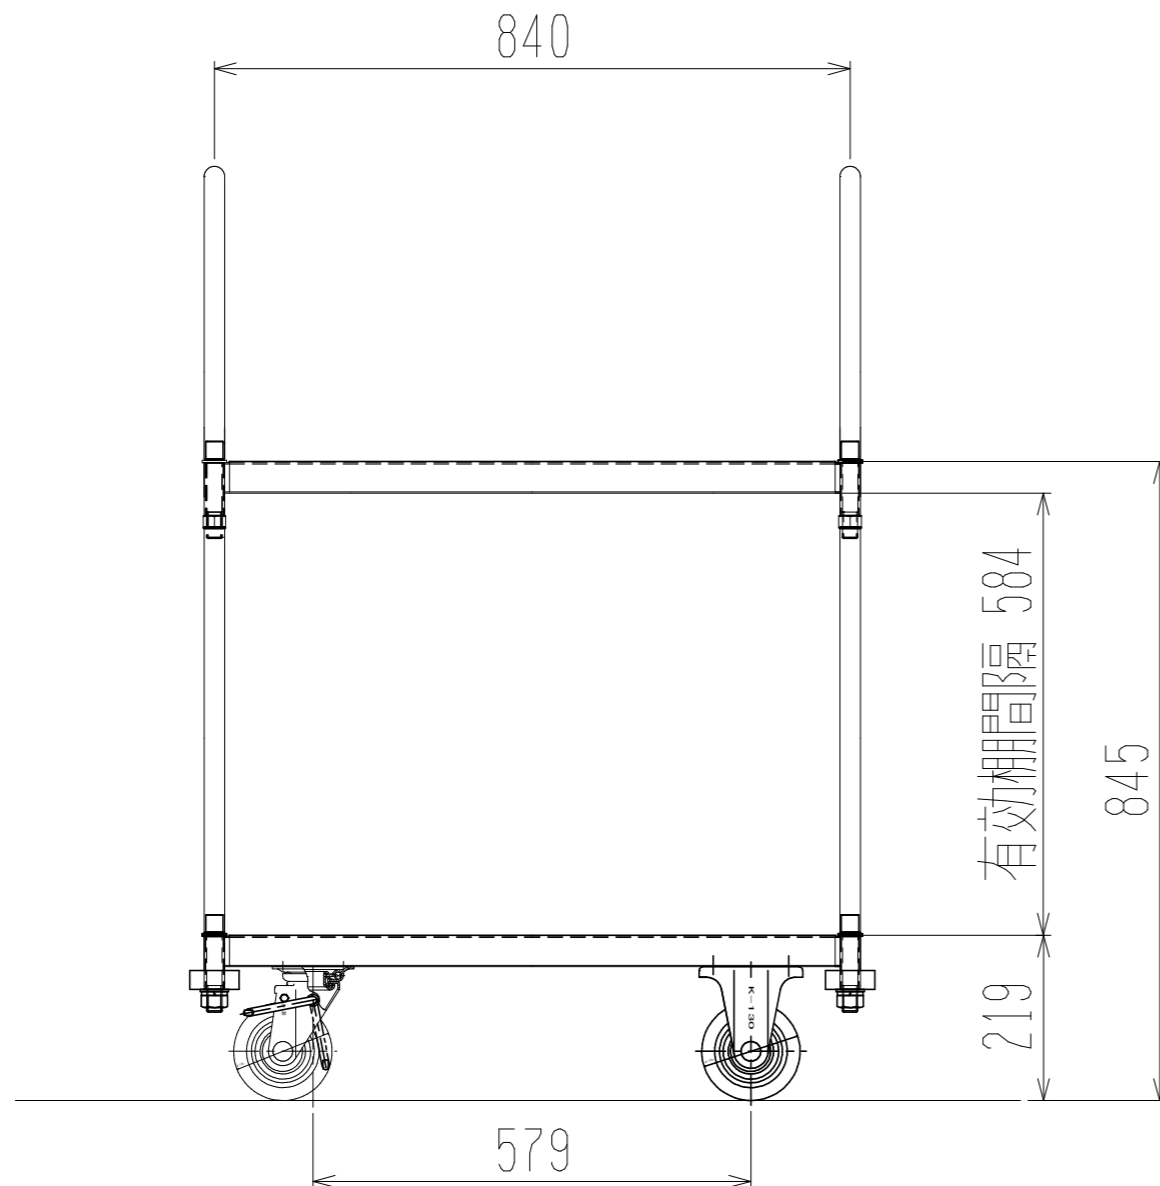

裏面/上面図

正面/向正面

メッシュパックロール653A(2段両袖棚板付)

側面図

車体色 焼付塗料 KC-3878 グリーン

最大積載荷重 400kg

使用キャスター

WJ-130RB赤WSR 2ヶ

WK-130RB赤 2ヶ

株式会社 神戸車輛製作所					
品名	メッシュパックロール653A	図番	653A-001-A3		
作成年月日	2018/12/30	図法	三角法	尺度単位	1/10 mm
設計	A,K	写図	検図		
提出先	標準品	材質	SS400	重量	42kg
台数					