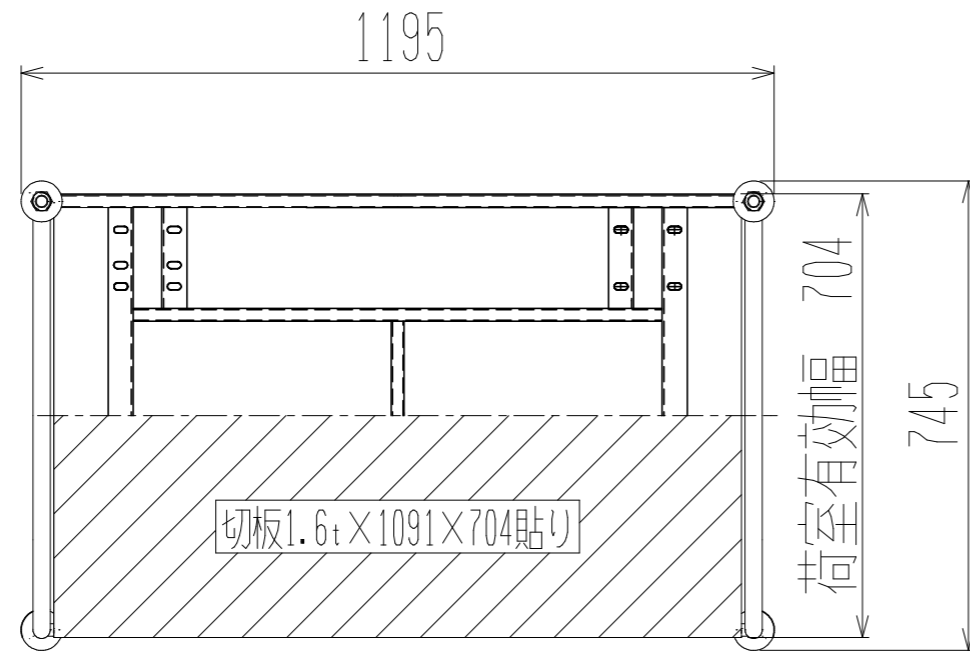

メッシュパックロール653B(2段両袖棚板付)

裏面/上面図

正面図

側面図

車体色 焼付塗料 KC-3878 グリーン

最大積載荷重 500kg

使用キャスター

WJ-150赤RB WSR 2個

WK-150赤RB 2個

		株式会社 神戸車輛製作所	
品名	メッシュパックロール653B	図番	653B-001-A3
作成年月日	2019/03/24	図法	三角法
尺度	1/12	単位	mm
設計	A, K	写図	
検図		材質	SS400
提出先	標準品	重量	59kg
台数			