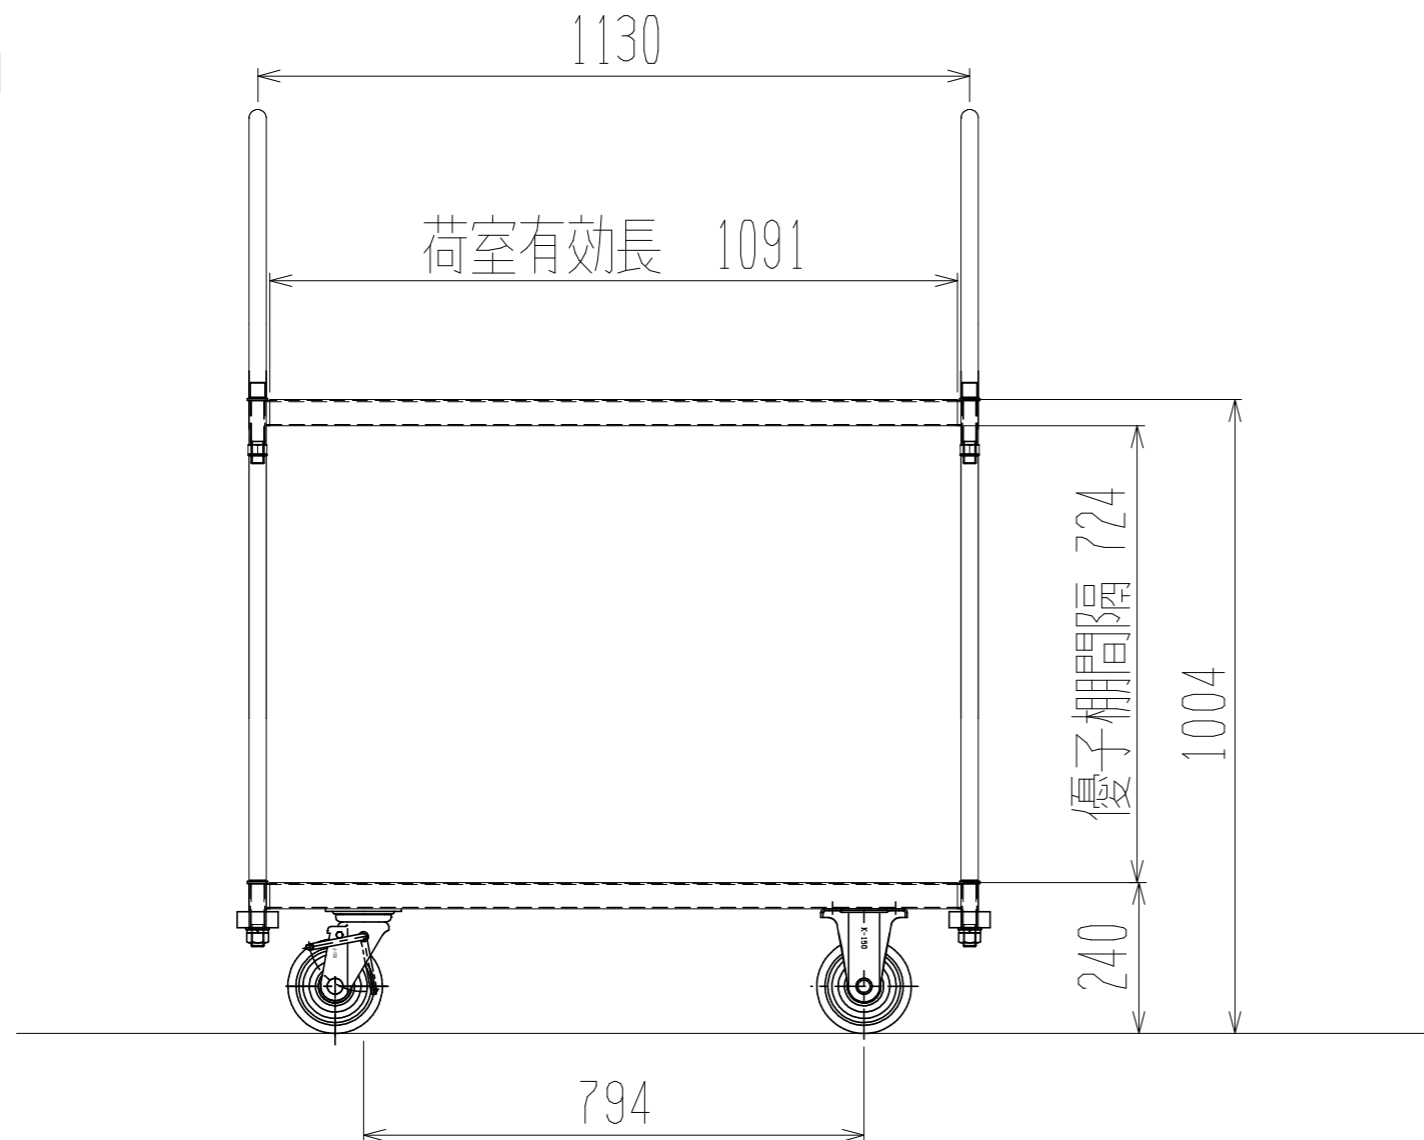

メッシュパックロール653B(2段両袖棚板付)

裏面/上面図

正面図

側面図

車体色 焼付塗料 KC-3878 グリーン

最大積載荷重 500kg

使用キャスター

WJ-150赤RB WSR 2個

WK-150赤RB 2個

		株式会社 神戸車輛製作所	
品名	メッシュパックロール653B	図番	653B-001-A3
作成年月日	2019/03/24	図法	三角法
尺度	1/12	単位	mm
設計	A, K	写図	
検図		材質	SS400
提出先	標準品	重量	59kg
台数			