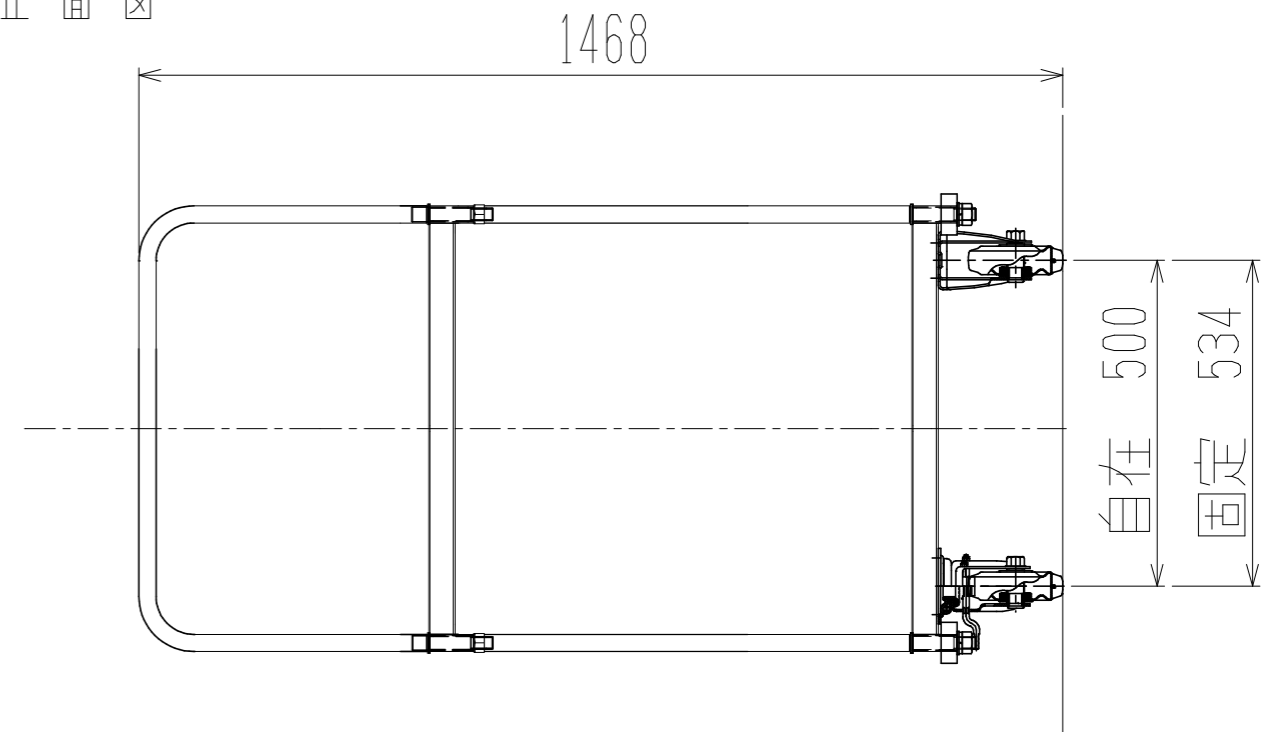

メッシュパックロール653B(2段両袖棚板付)

裏面/上面図

正面図

側面図

車体色 焼付塗料 KC-3878 グリーン

最大積載荷重 500kg

使用キャスター

WJ-150赤RB WSR 2個

WK-150赤RB 2個

		株式会社 神戸車輛製作所	
品名	メッシュパックロール653B	図番	653B-001-A3
作成年月日	2019/03/24	図法	三角法
尺度	1/12	単位	mm
設計	A, K	写図	
検図		材質	SS400
提出先	標準品	重量	59kg
台数			