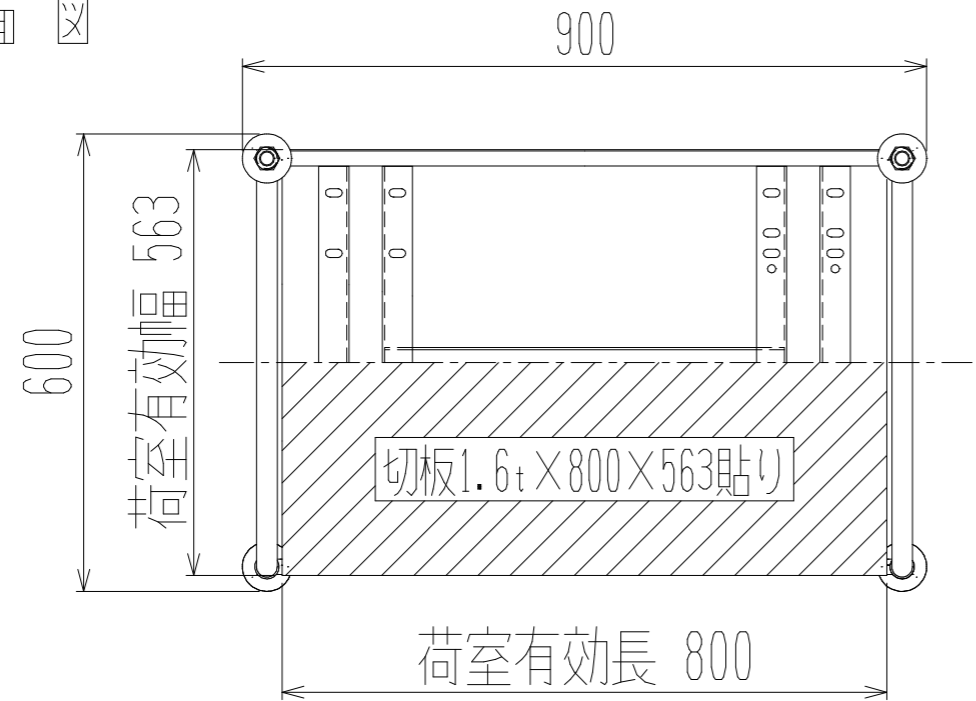

裏面/上面図

正面図

メッシュパックロール654A(3段両袖棚板付)

側面図

車体色 焼付塗料 KC-3878 グリーン

最大積載荷重 400kg

使用キャスター

WJ-130RB赤WSR 2ヶ

WK-130RB赤 2ヶ

		株式会社 神戸車輛製作所	
品名	メッシュパックロール654A	図番	654A-001-A3
作成年月日	2018/12/31	図法	三角法
尺度	1/10	単位	mm
設計	A,K	写図	
検図		材質	SS400
提出先	標準品	重量	57kg
台数			