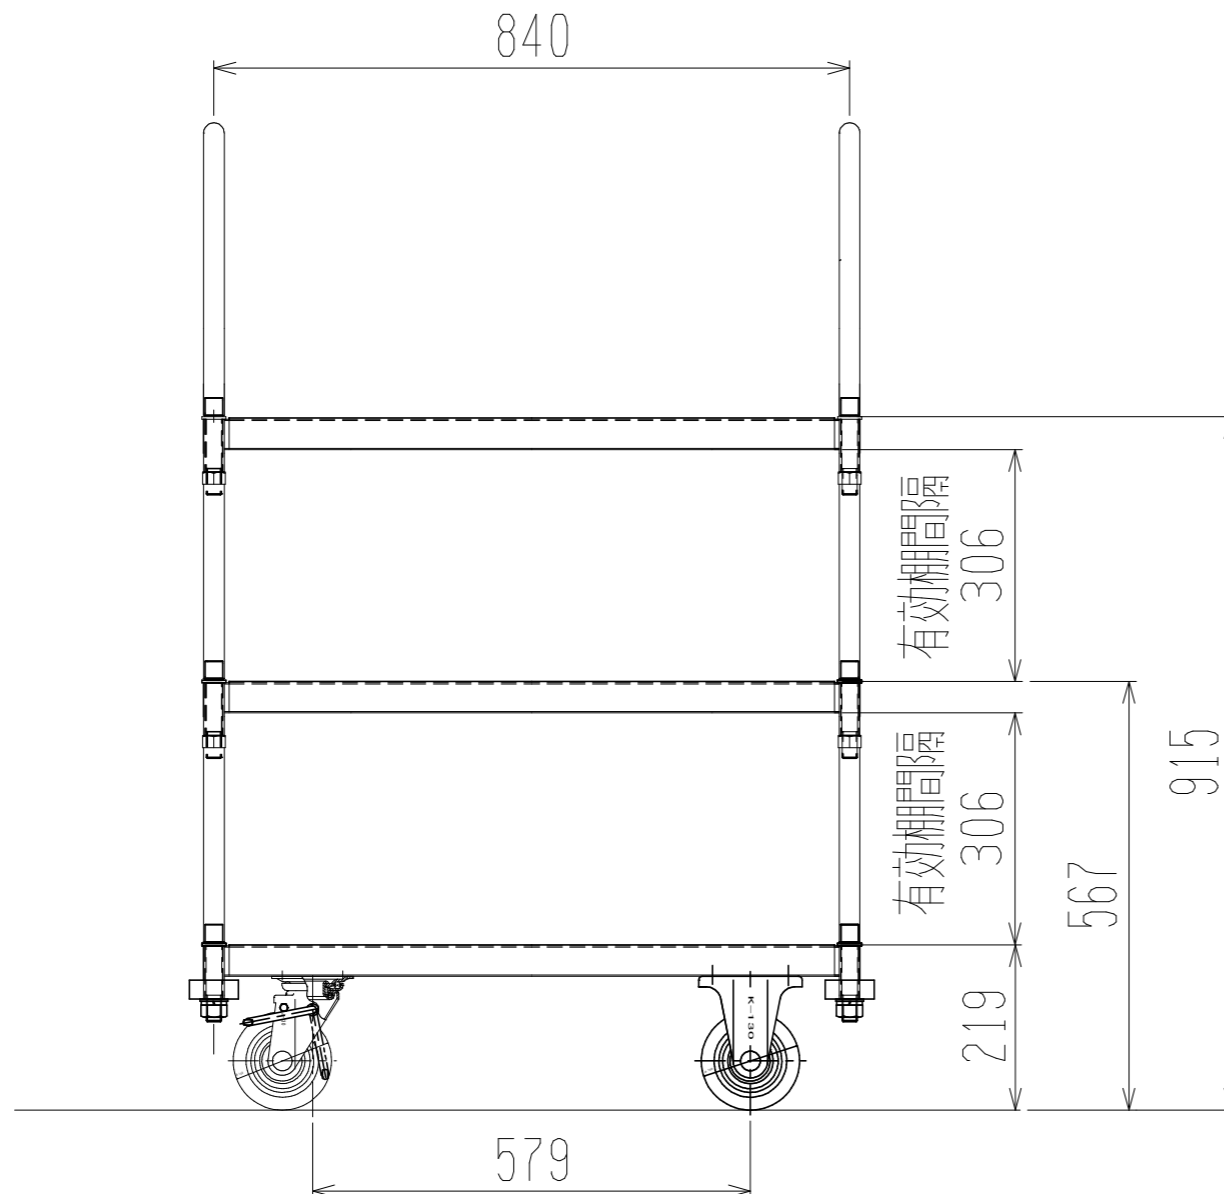

裏面/上面図

正面図

メッシュパックロール654A(3段両袖棚板付)

側面図

車体色 焼付塗料 KC-3878 グリーン

最大積載荷重 400kg

使用キャスター

WJ-130RB赤WSR 2ヶ

WK-130RB赤 2ヶ

		株式会社 神戸車輛製作所	
品名	メッシュパックロール654A	図番	654A-001-A3
作成年月日	2018/12/31	図法	三角法
尺度	1/10	単位	mm
設計	A,K	写図	
検図		材質	SS400
提出先	標準品	重量	57kg
台数			