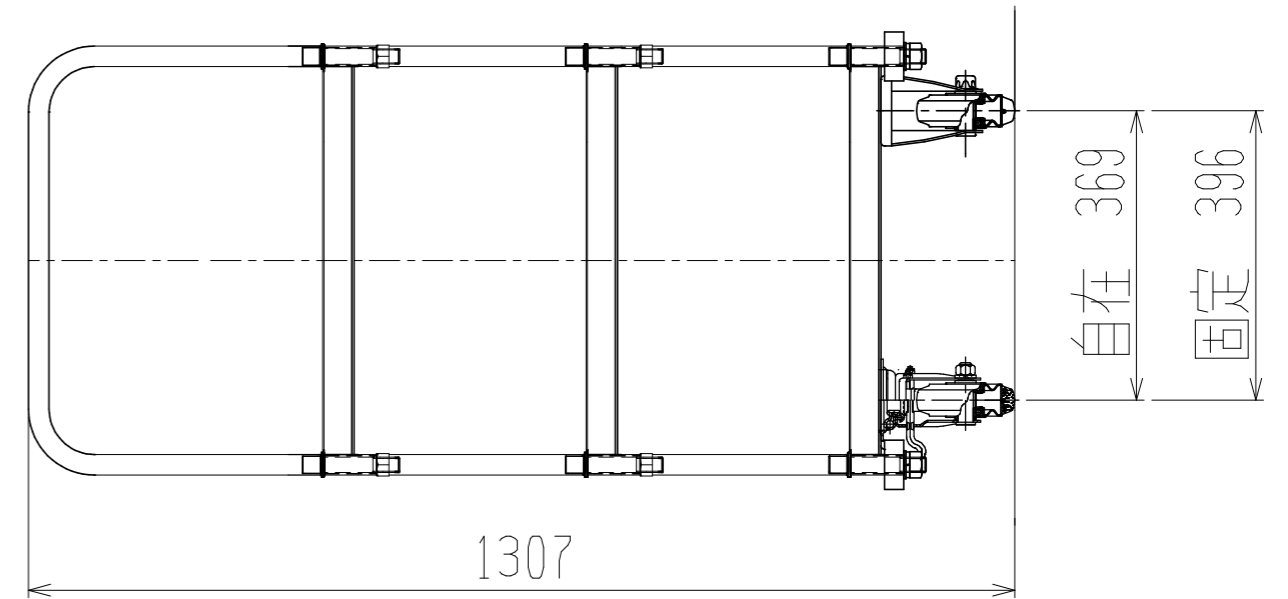

裏面/上面図

正面図

メッシュパックロール654A(3段両袖棚板付)

側面図

車体色 焼付塗料 KC-3878 グリーン

最大積載荷重 400kg

使用キャスター

WJ-130RB赤WSR 2ヶ

WK-130RB赤 2ヶ

		株式会社 神戸車輛製作所	
品名	メッシュパックロール654A	図番	654A-001-A3
作成年月日	2018/12/31	図法	三角法
尺度	1/10	単位	mm
設計	A,K	写図	
検図		材質	SS400
提出先	標準品	重量	57kg
台数			