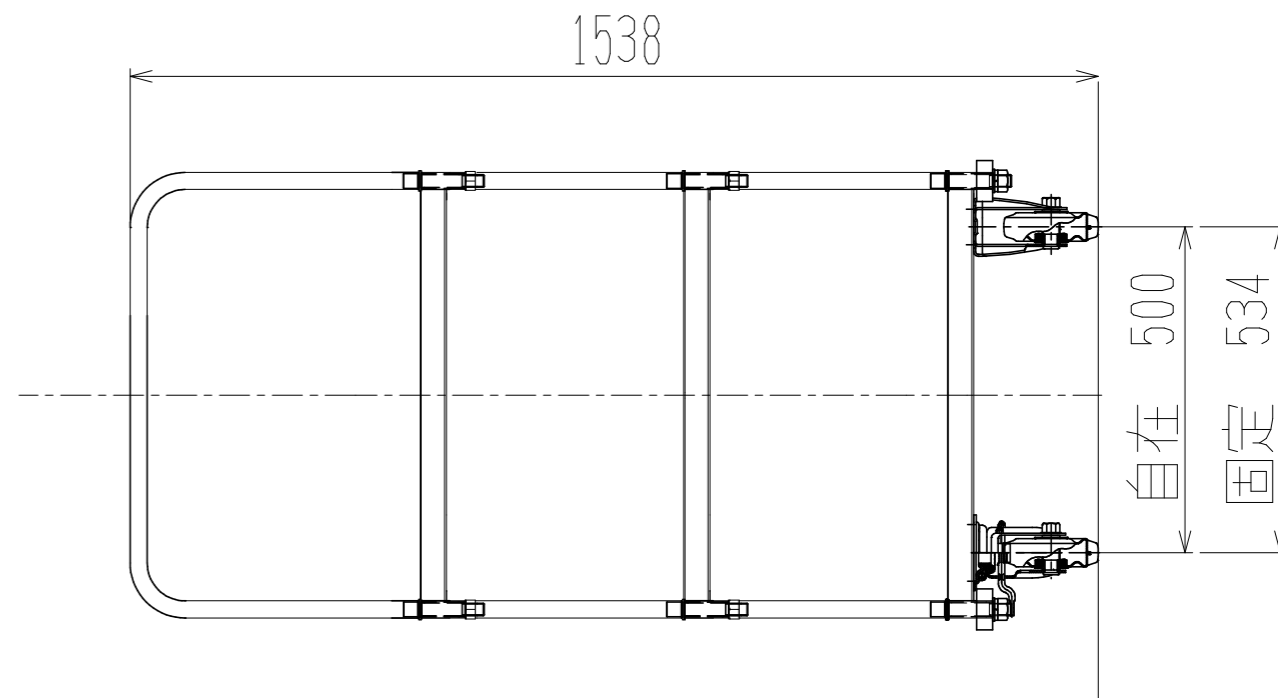

メッシュパックロール654B(3段両袖棚板付)

正面図

裏面/上面図

車体色 焼付塗料 KC-3878 グリーン

最大積載荷重 500kg

使用キャスター

WJ-150赤RB WSR 2個

WK-150赤RB 2個

側面図

株式会社 神戸車輛製作所					
品名	メッシュパックロール654B	図番	654B-001-A3		
作成年月日	2019/03/24	図法	三角法	尺度	1/12 mm
設計	A, K	写図		検図	
提出先	標準品	材質	SS400	重量	79kg
台数					