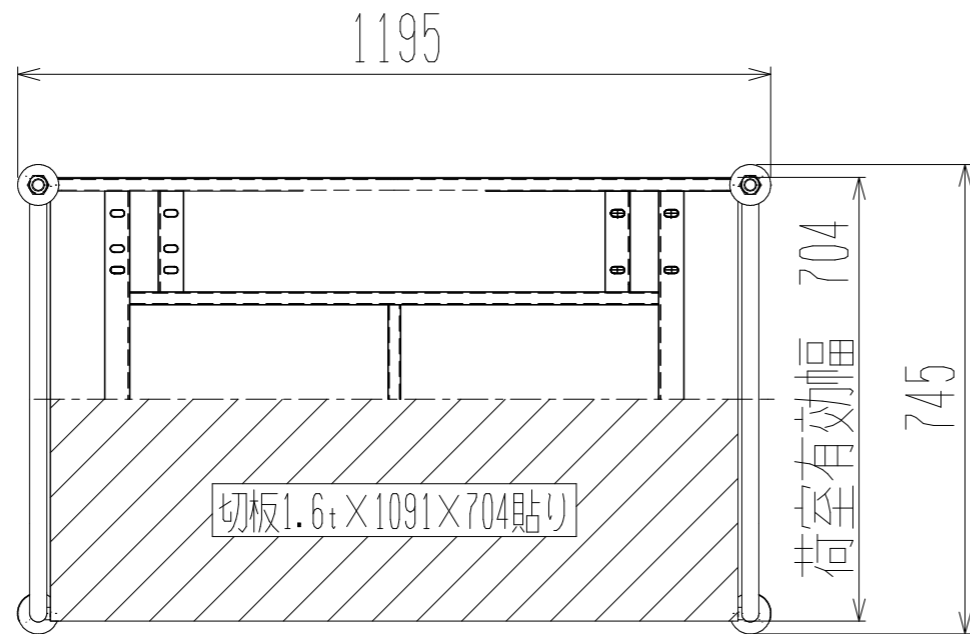

メッシュパックロール654B(3段両袖棚板付)

正面図

裏面/上面図

車体色 焼付塗料 KC-3878 グリーン

最大積載荷重 500kg

使用キャスター

WJ-150赤RB WSR 2個

WK-150赤RB 2個

側面図

株式会社 神戸車輛製作所					
品名	メッシュパックロール654B	図番	654B-001-A3		
作成年月日	2019/03/24	図法	三角法	尺度	1/12 mm
設計	A, K	写図		検図	
提出先	標準品	材質	SS400	重量	79kg
台数					