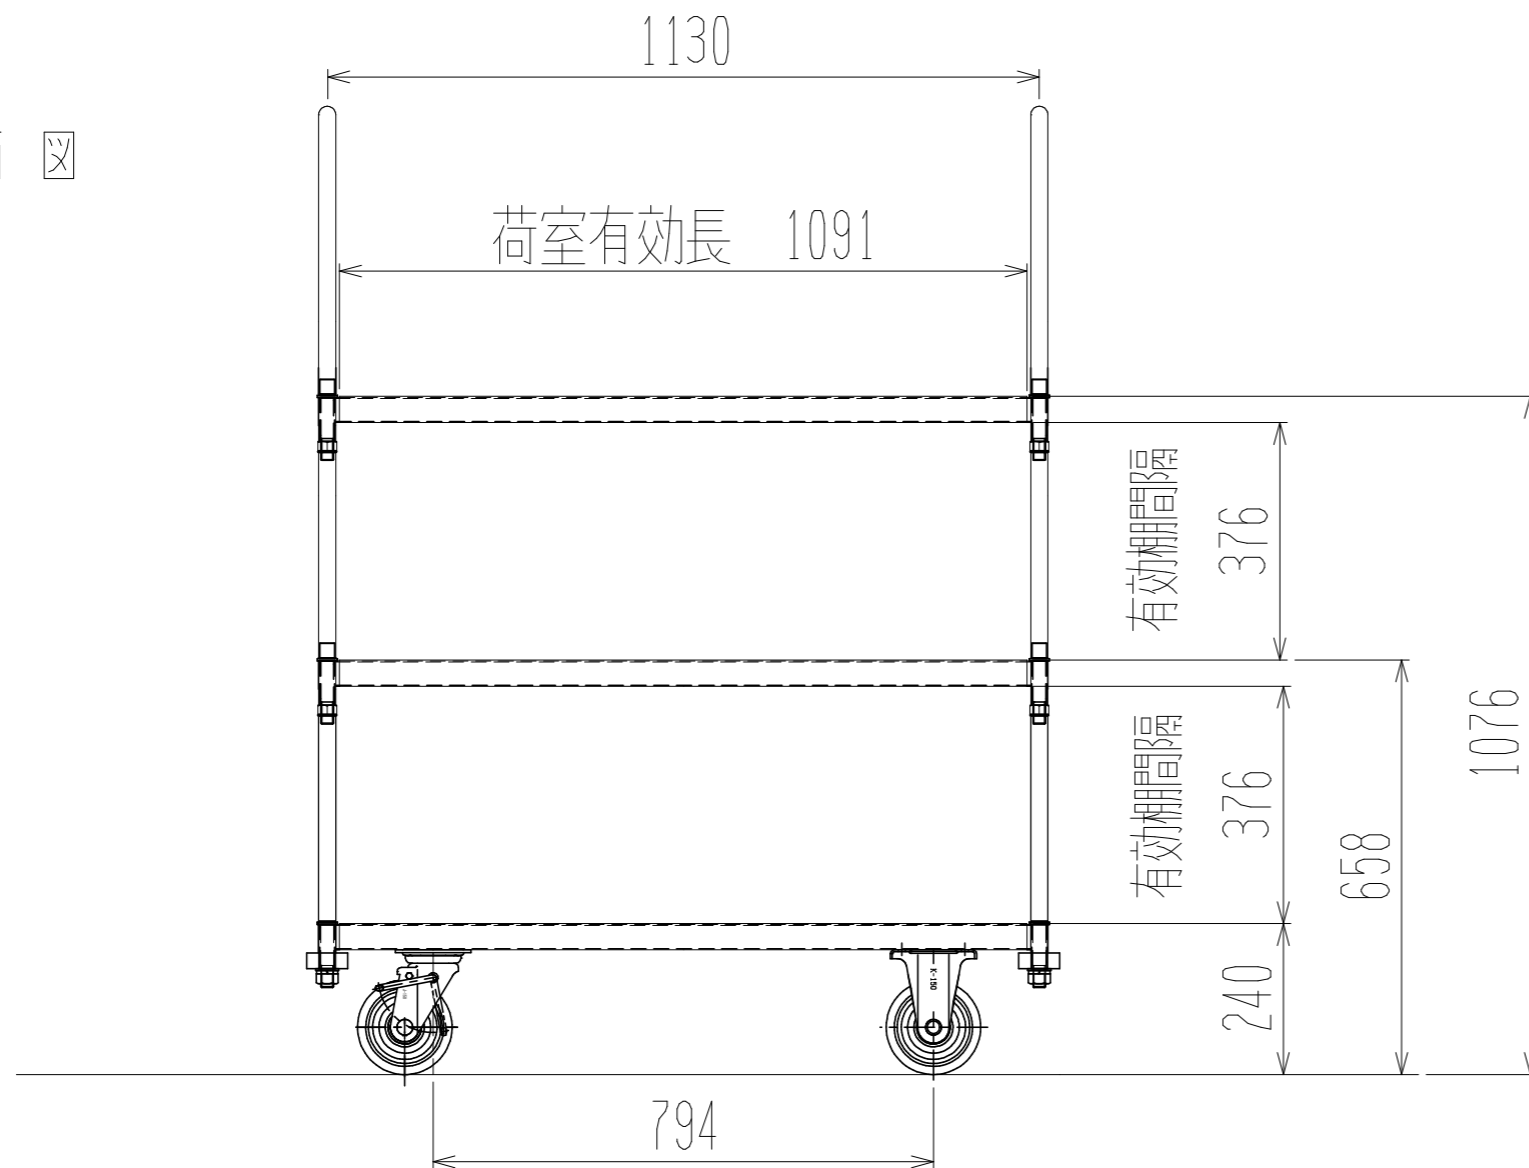

メッシュパックロール654B(3段両袖棚板付)

正面図

裏面/上面図

車体色 焼付塗料 KC-3878 グリーン

最大積載荷重 500kg

使用キャスター

WJ-150赤RB WSR 2個

WK-150赤RB 2個

側面図

株式会社 神戸車輛製作所					
品名	メッシュパックロール654B	図番	654B-001-A3		
作成年月日	2019/03/24	図法	三角法	尺度	1/12 mm
設計	A, K	写図		検図	
提出先	標準品	材質	SS400	重量	79kg
台数					