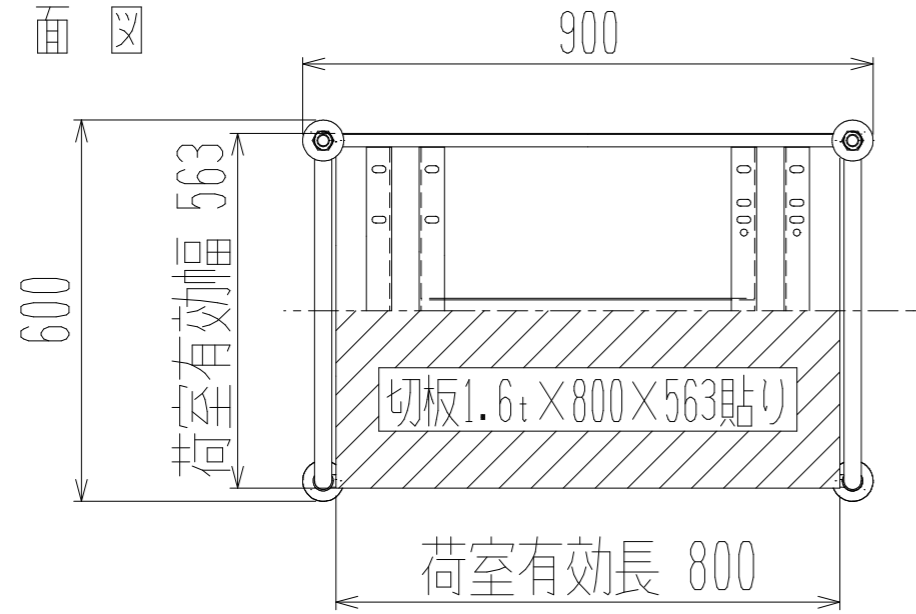

メッシュパックロール655A(4段袖棚板付)

裏面/上面図

正面図

側面図

車体色 焼付塗料 KC-3878 グリーン

最大積載荷重 400kg

使用キャスター WJ-130赤WSR 2個

WK-130赤 2個

株式会社 神戸車輛製作所					
品名	メッシュパックロール655A	図番	655A-001-A3		
作成年月日	2019/01/01	図法	三角法	尺度	1/12 mm
設計	A, K	写図		検図	
提出先	標準品	材質	SS400	重量	65kg
台数					