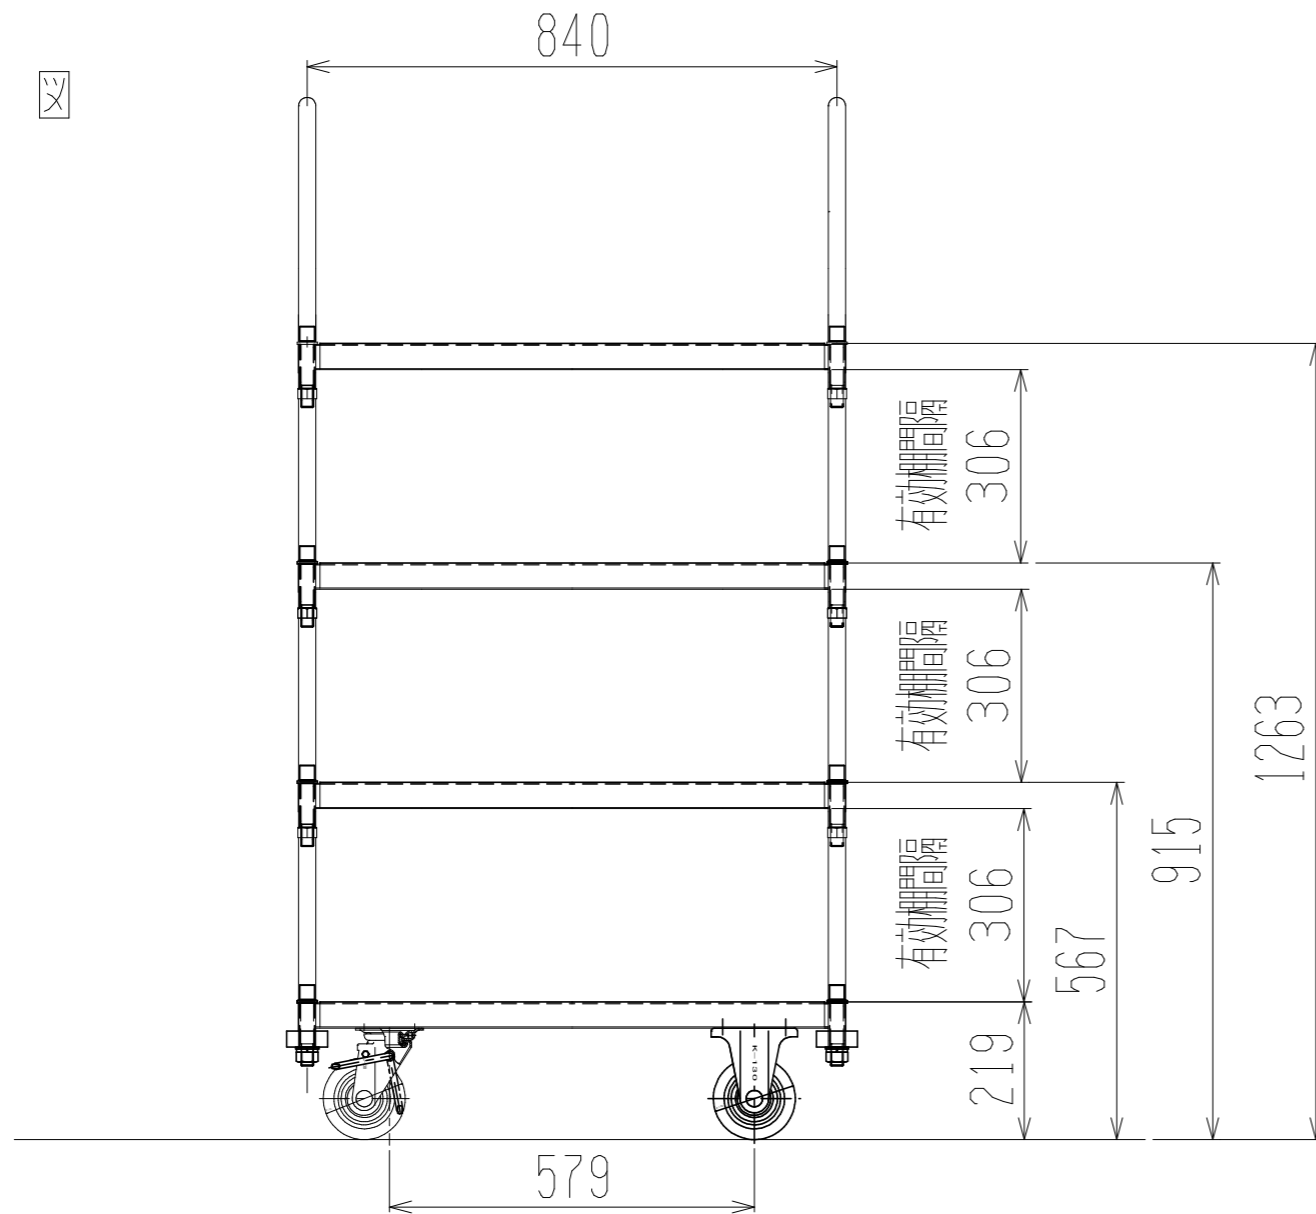

メッシュパックロール655A(4段袖棚板付)

裏面/上面図

正面図

側面図

車体色 焼付塗料 KC-3878 グリーン

最大積載荷重 400kg

使用キャスター WJ-130赤WSR 2個

WK-130赤 2個

株式会社 神戸車輛製作所					
品名	メッシュパックロール655A	図番	655A-001-A3		
作成年月日	2019/01/01	図法	三角法	尺度	1/12 mm
設計	A, K	写図		検図	
提出先	標準品	材質	SS400	重量	65kg
台数					