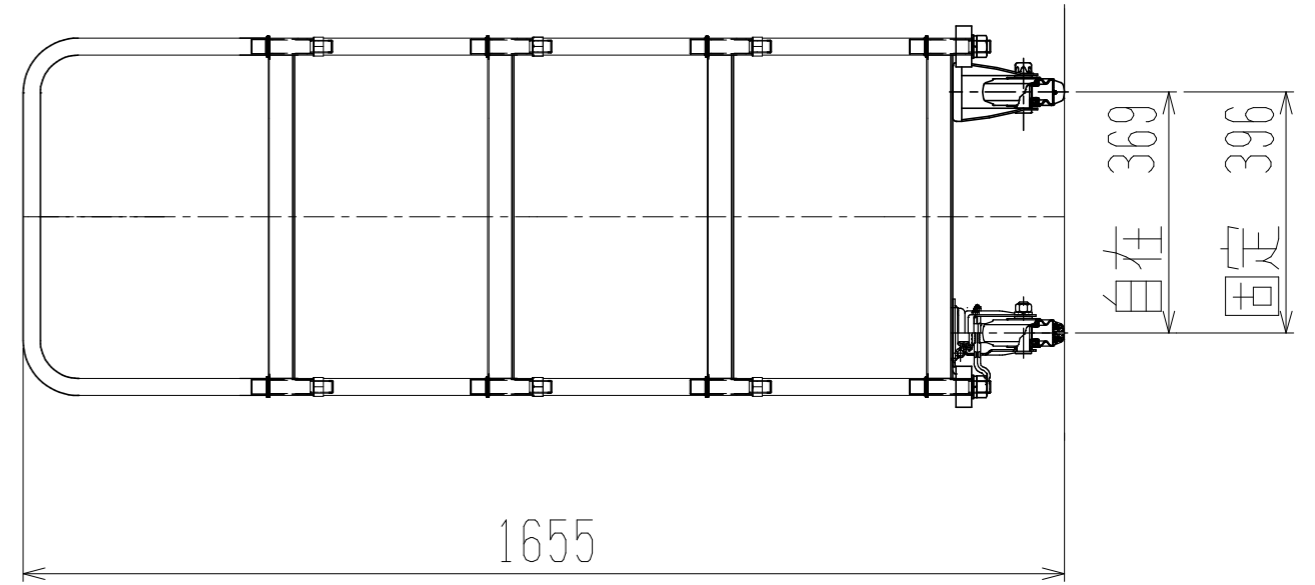

メッシュパックロール655A(4段袖棚板付)

裏面/上面図

正面図

側面図

車体色 焼付塗料 KC-3878 グリーン

最大積載荷重 400kg

使用キャスター WJ-130赤WSR 2個

WK-130赤 2個

株式会社 神戸車輛製作所					
品名	メッシュパックロール655A	図番	655A-001-A3		
作成年月日	2019/01/01	図法	三角法	尺度	1/12 mm
設計	A, K	写図		検図	
提出先	標準品	材質	SS400	重量	65kg
台数					