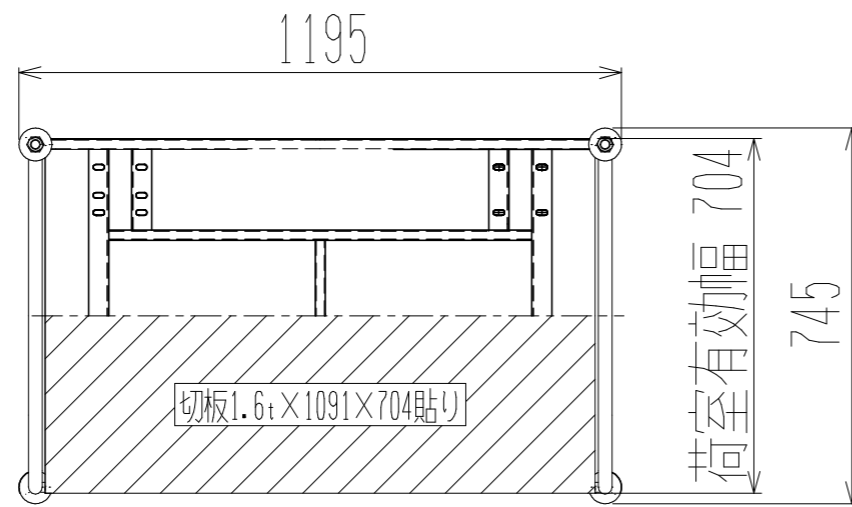

メッシュパックロール655B(4段両袖棚板付)

正面図

裏面/上面図

側面図

車体色 焼付塗料 KC-3878 グリーン

最大積載荷重 500kg

使用キャスター

WJ-150赤RB WSR 2個

WK-150赤RB 2個

株式会社 神戸車輛製作所			
品名	メッシュパックロール655B	図番	655B-001-A3
作成年月日	2019/03/24	図法	三角法
尺度	1/15	単位	mm
設計	A, K	写図	
検図		材質	SS400
提出先	標準品	重量	96kg
台数			