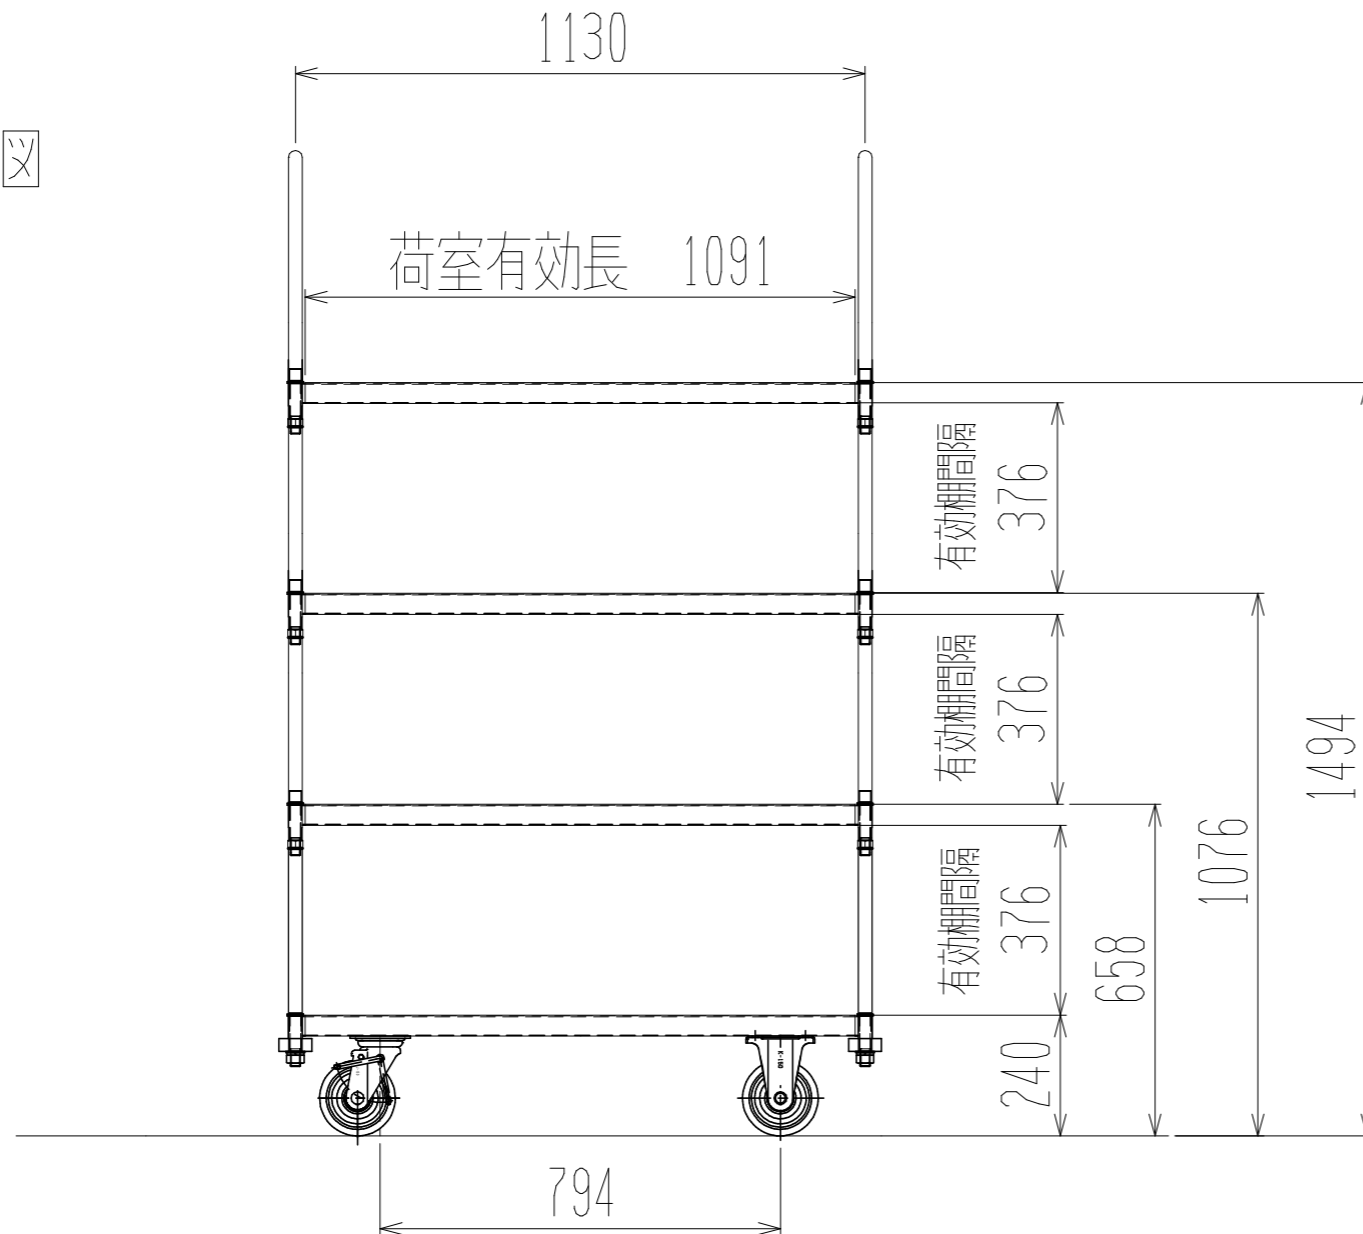

メッシュパックロール655B(4段両袖棚板付)

正面図

裏面/上面図

側面図

車体色 焼付塗料 KC-3878 グリーン

最大積載荷重 500kg

使用キャスター

WJ-150赤RB WSR 2個

WK-150赤RB 2個

株式会社 神戸車輛製作所			
品名	メッシュパックロール655B	図番	655B-001-A3
作成年月日	2019/03/24	図法	三角法
尺度	1/15	単位	mm
設計	A, K	写図	
検図		材質	SS400
提出先	標準品	重量	96kg
台数			