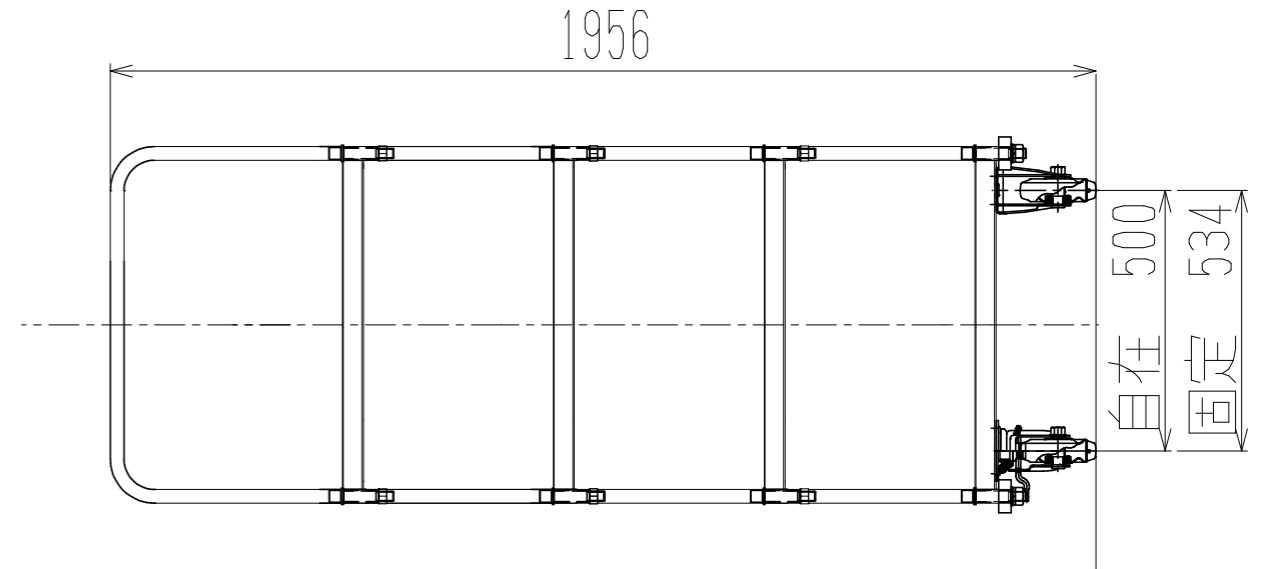

メッシュパックロール655B(4段両袖棚板付)

正面図

裏面/上面図

側面図

車体色 焼付塗料 KC-3878 グリーン

最大積載荷重 500kg

使用キャスター

WJ-150赤RB WSR 2個

WK-150赤RB 2個

株式会社 神戸車輛製作所			
品名	メッシュパックロール655B	図番	655B-001-A3
作成年月日	2019/03/24	図法	三角法
尺度	1/15	単位	mm
設計	A, K	写図	
検図		材質	SS400
提出先	標準品	重量	96kg
台数			