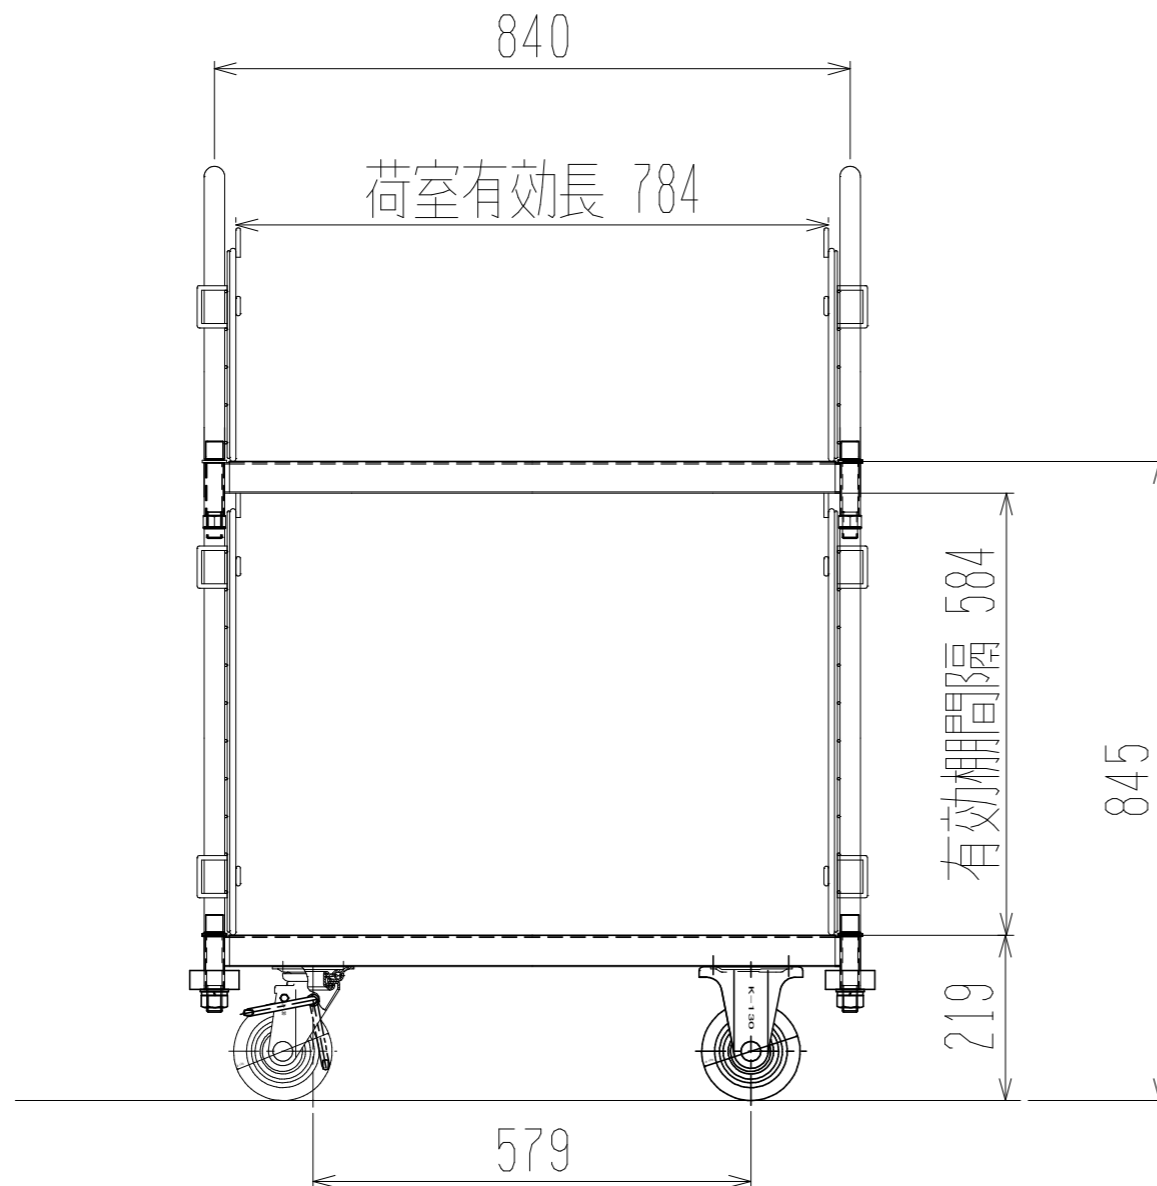

メッシュパックロール656A(2段両袖棚板・袖アミ付)

裏面/上面図

正面/向正面

側面図

車体色 焼付塗料 KC-3878 グリーン

最大積載荷重 400kg

使用キャスター

WJ-130RB赤WSR 2ヶ

WK-130RB赤 2ヶ

株式会社 神戸車輛製作所					
品名	メッシュパックロール656A	図番	656A-001-A3		
作成年月日	2018/12/30	図法	三角法	尺度単位	1/10 mm
設計	A,K	写図	検図		
提出先	標準品	材質	SS400	重量	49kg
台数					