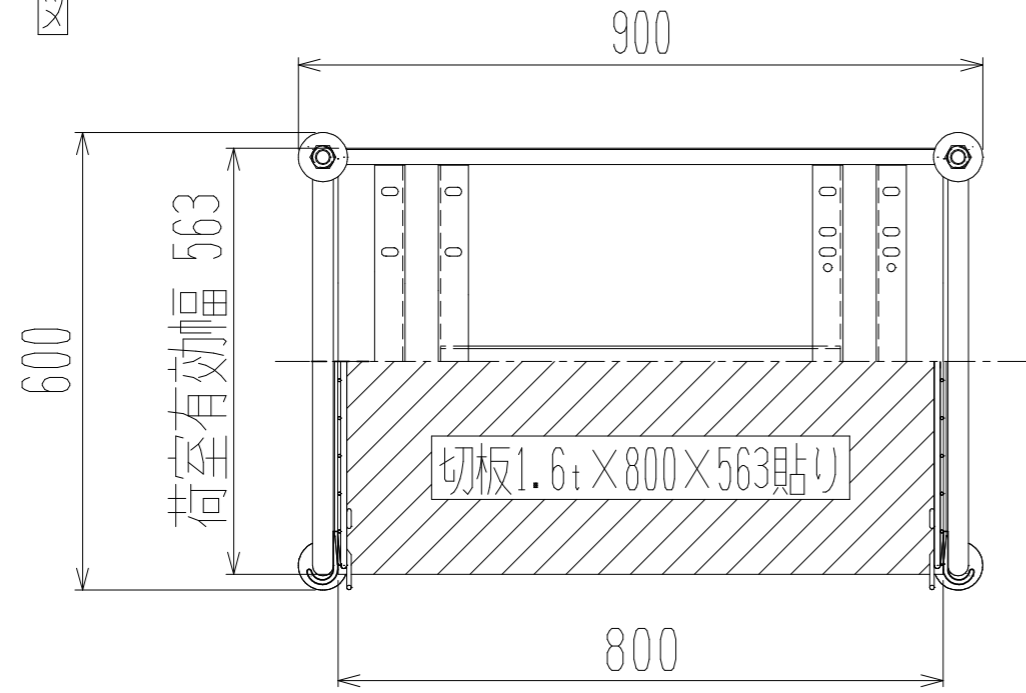

メッシュパックロール656A(2段両袖棚板・袖アミ付)

裏面/上面図

正面/向正面

側面図

車体色 焼付塗料 KC-3878 グリーン

最大積載荷重 400kg

使用キャスター

WJ-130RB赤WSR 2ヶ

WK-130RB赤 2ヶ

株式会社 神戸車輛製作所					
品名	メッシュパックロール656A	図番	656A-001-A3		
作成年月日	2018/12/30	図法	三角法	尺度単位	1/10 mm
設計	A,K	写図	検図		
提出先	標準品	材質	SS400	重量	49kg
台数					