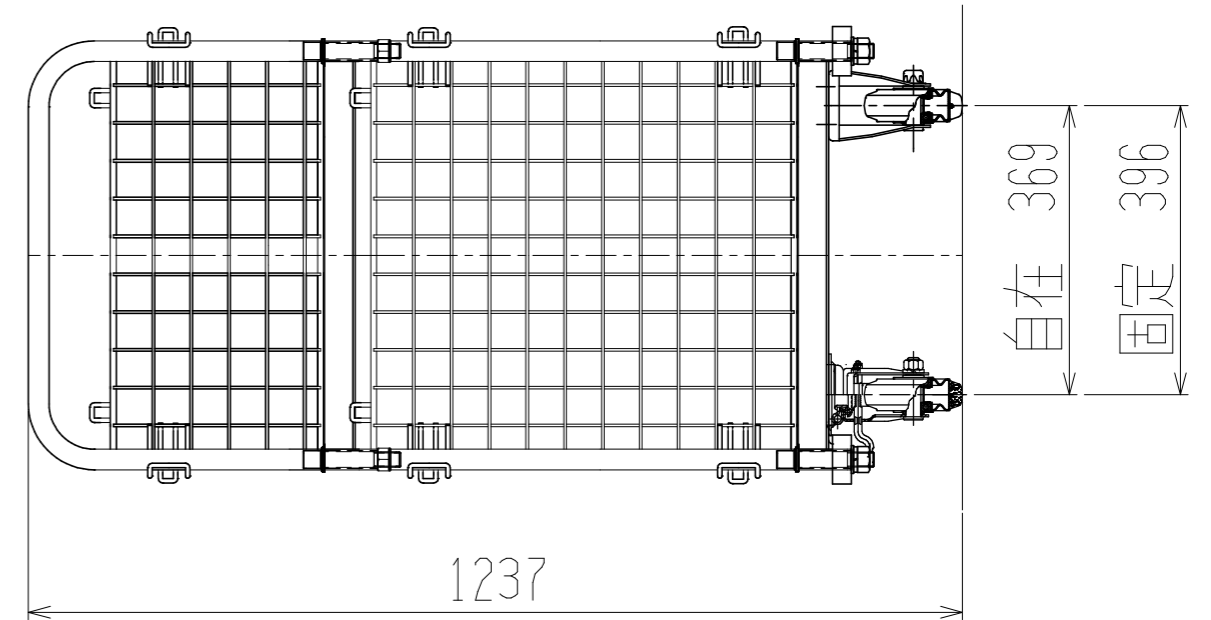

メッシュパックロール656A(2段両袖棚板・袖アミ付)

裏面/上面図

正面/向正面

側面図

車体色 焼付塗料 KC-3878 グリーン

最大積載荷重 400kg

使用キャスター

WJ-130RB赤WSR 2ヶ

WK-130RB赤 2ヶ

株式会社 神戸車輛製作所					
品名	メッシュパックロール656A	図番	656A-001-A3		
作成年月日	2018/12/30	図法	三角法	尺度単位	1/10 mm
設計	A,K	写図	検図		
提出先	標準品	材質	SS400	重量	49kg
台数					