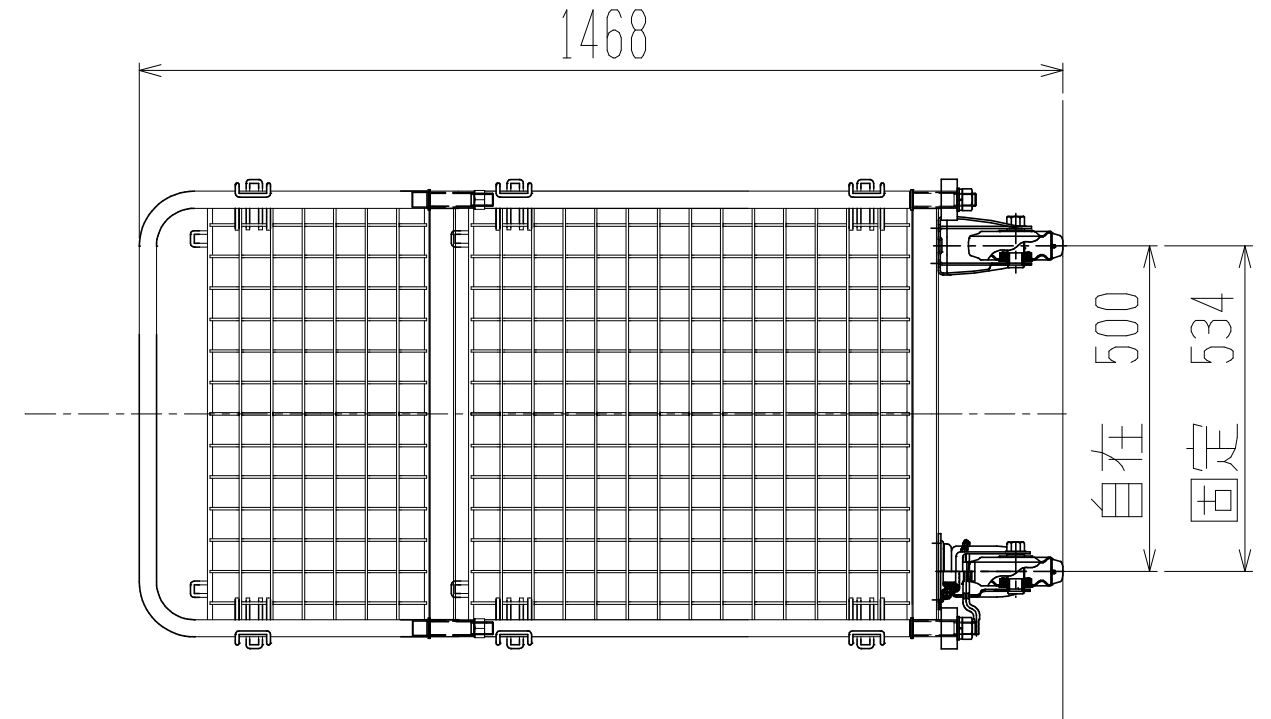

メッシュパックロール656B(2段両袖棚板・袖アミ付)

正面図

裏面/上面図

側面図

車体色 焼付塗料 KC-3878 グリーン

最大積載荷重 500kg

使用キャスター

WJ-150赤RB WSR 2個

WK-150赤RB 2個

株式会社 神戸車輛製作所					
品名	メッシュパックロール656B	図番	656B-001-A3		
作成年月日	2019/03/24	図法	三角法	尺度単位	1/12 mm
設計	A, K	写図	検図		
提出先	標準品	材質	SS400	重量	69kg
台数					