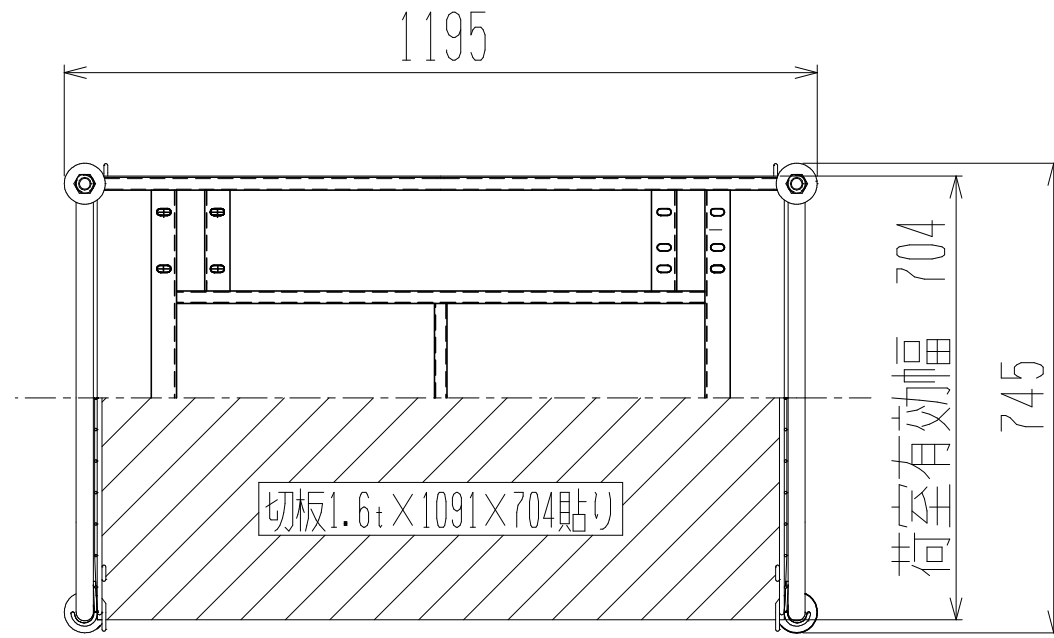

メッシュパックロール656B(2段両袖棚板・袖アミ付)

正面図

裏面/上面図

側面図

車体色 焼付塗料 KC-3878 グリーン

最大積載荷重 500kg

使用キャスター

WJ-150赤RB WSR 2個

WK-150赤RB 2個

株式会社 神戸車輛製作所					
品名	メッシュパックロール656B	図番	656B-001-A3		
作成年月日	2019/03/24	図法	三角法	尺度単位	1/12 mm
設計	A, K	写図	検図		
提出先	標準品	材質	SS400	重量	69kg
台数					