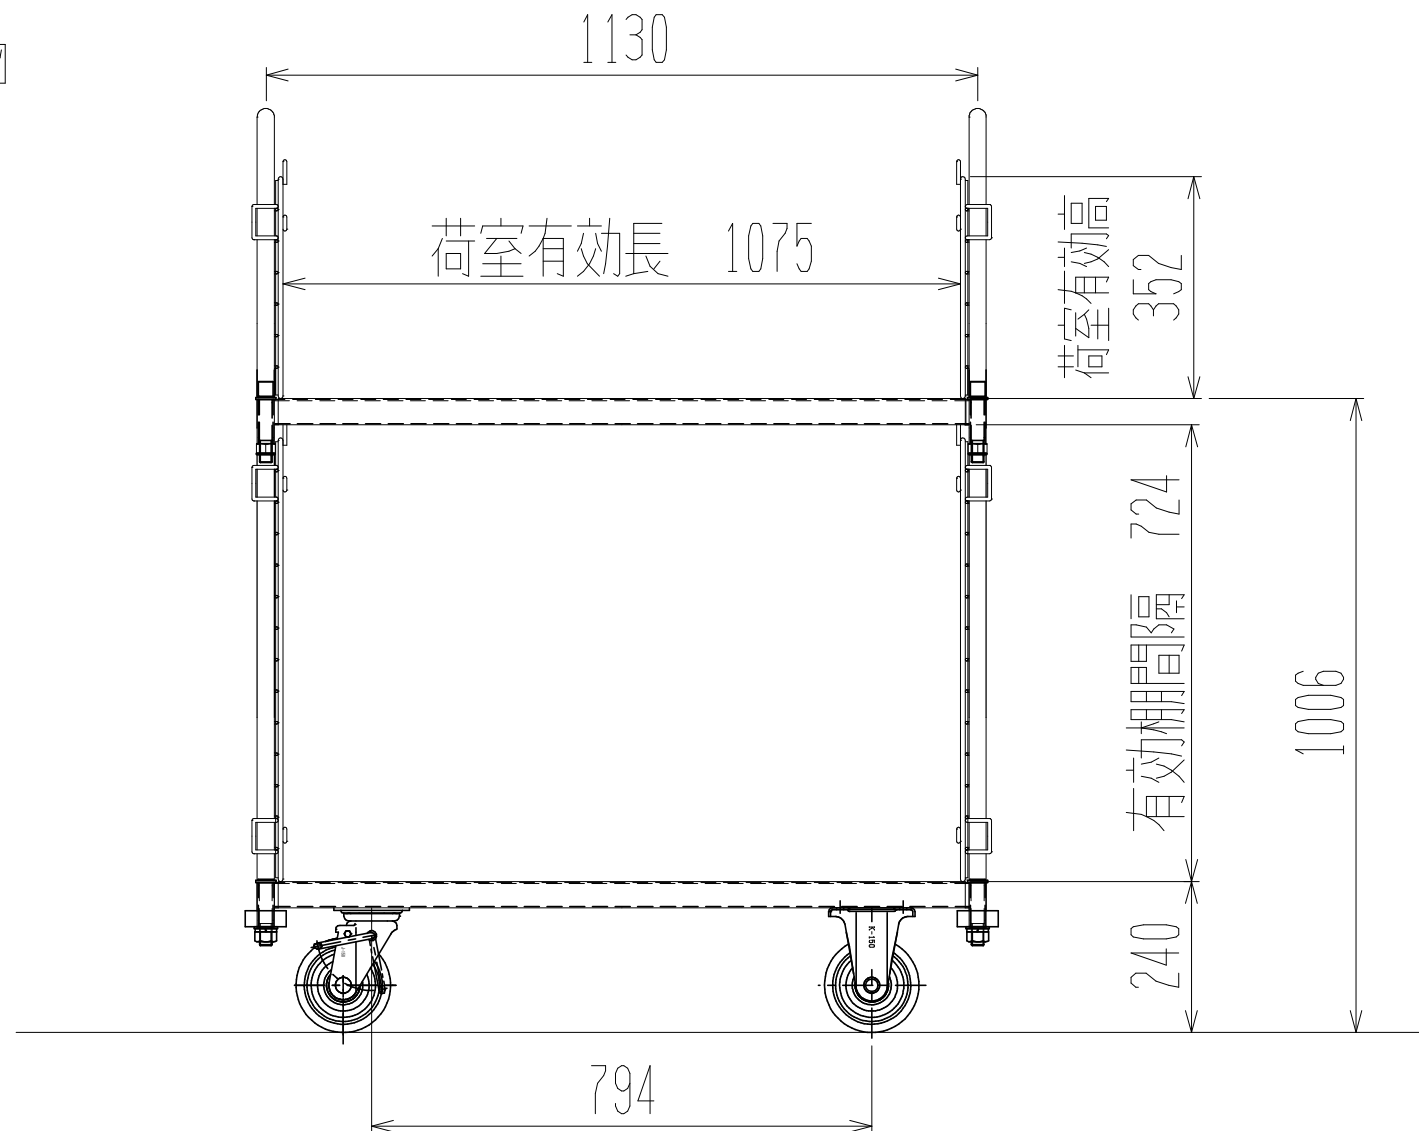

メッシュパックロール656B(2段両袖棚板・袖アミ付)

正面図

裏面/上面図

側面図

車体色 焼付塗料 KC-3878 グリーン

最大積載荷重 500kg

使用キャスター

WJ-150赤RB WSR 2個

WK-150赤RB 2個

株式会社 神戸車輛製作所					
品名	メッシュパックロール656B	図番	656B-001-A3		
作成年月日	2019/03/24	図法	三角法	尺度単位	1/12 mm
設計	A, K	写図	検図		
提出先	標準品	材質	SS400	重量	69kg
台数					