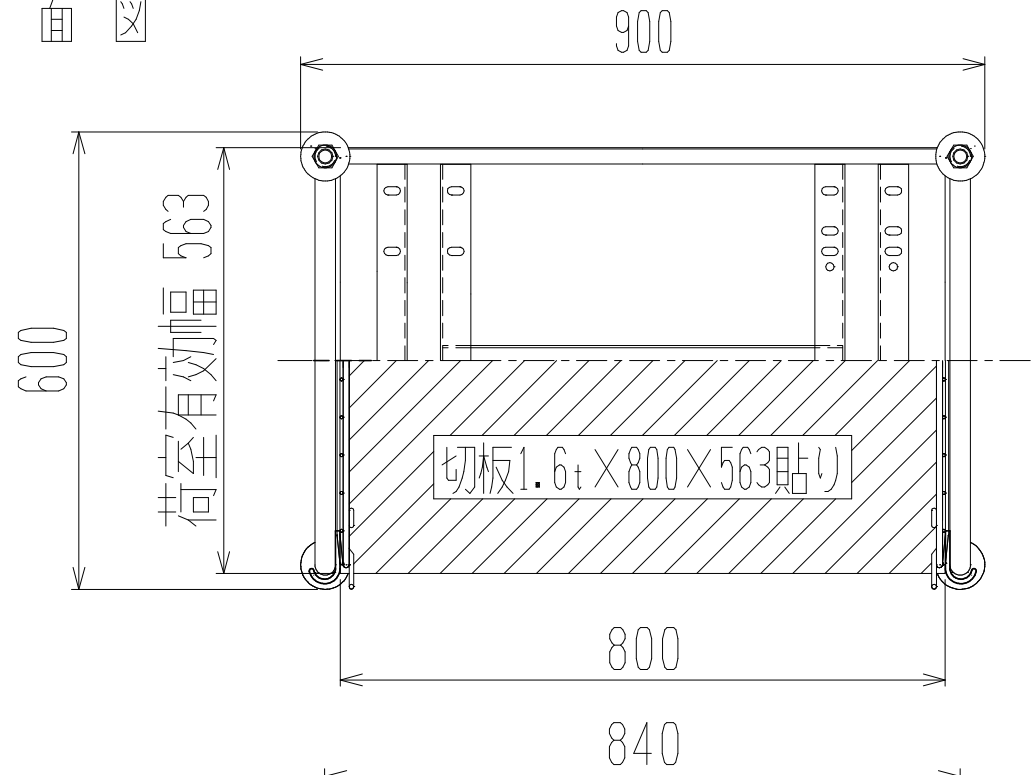

メッシュパックロール657A(3段両袖棚板・袖アミ付)

裏面/上面図

正面図

側面図

車体色 焼付塗料 KC-3878 グリーン

最大積載荷重 400kg

使用キャスター

WJ-130RB赤WSR 2ヶ

WK-130RB赤 2ヶ

株式会社 神戸車輛製作所					
品名	メッシュパックロール657A	図番	657A-001-A3		
作成年月日	2018/12/31	図法	三角法	尺度単位	1/10 mm
設計	A,K	写図	検図		
提出先	標準品	材質	SS400	重量	64kg
台数					