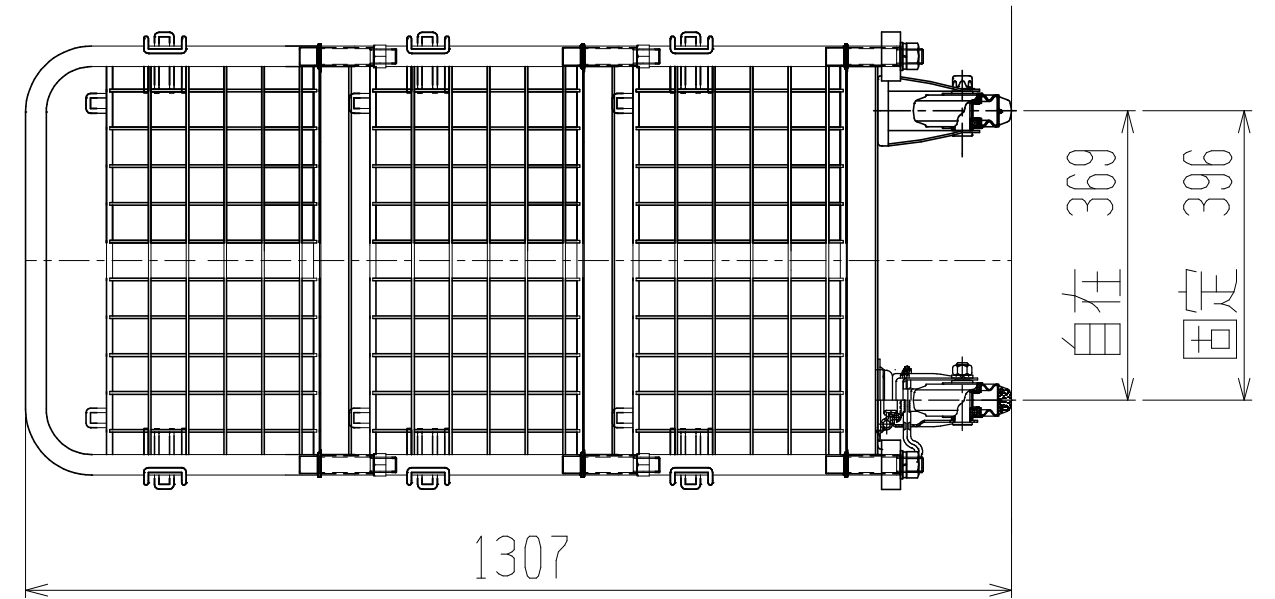

メッシュパックロール657A(3段両袖棚板・袖アミ付)

裏面/上面図

正面図

側面図

車体色 焼付塗料 KC-3878 グリーン

最大積載荷重 400kg

使用キャスター

WJ-130RB赤WSR 2ヶ

WK-130RB赤 2ヶ

株式会社 神戸車輛製作所					
品名	メッシュパックロール657A	図番	657A-001-A3		
作成年月日	2018/12/31	図法	三角法	尺度単位	1/10 mm
設計	A,K	写図	検図		
提出先	標準品	材質	SS400	重量	64kg
台数					