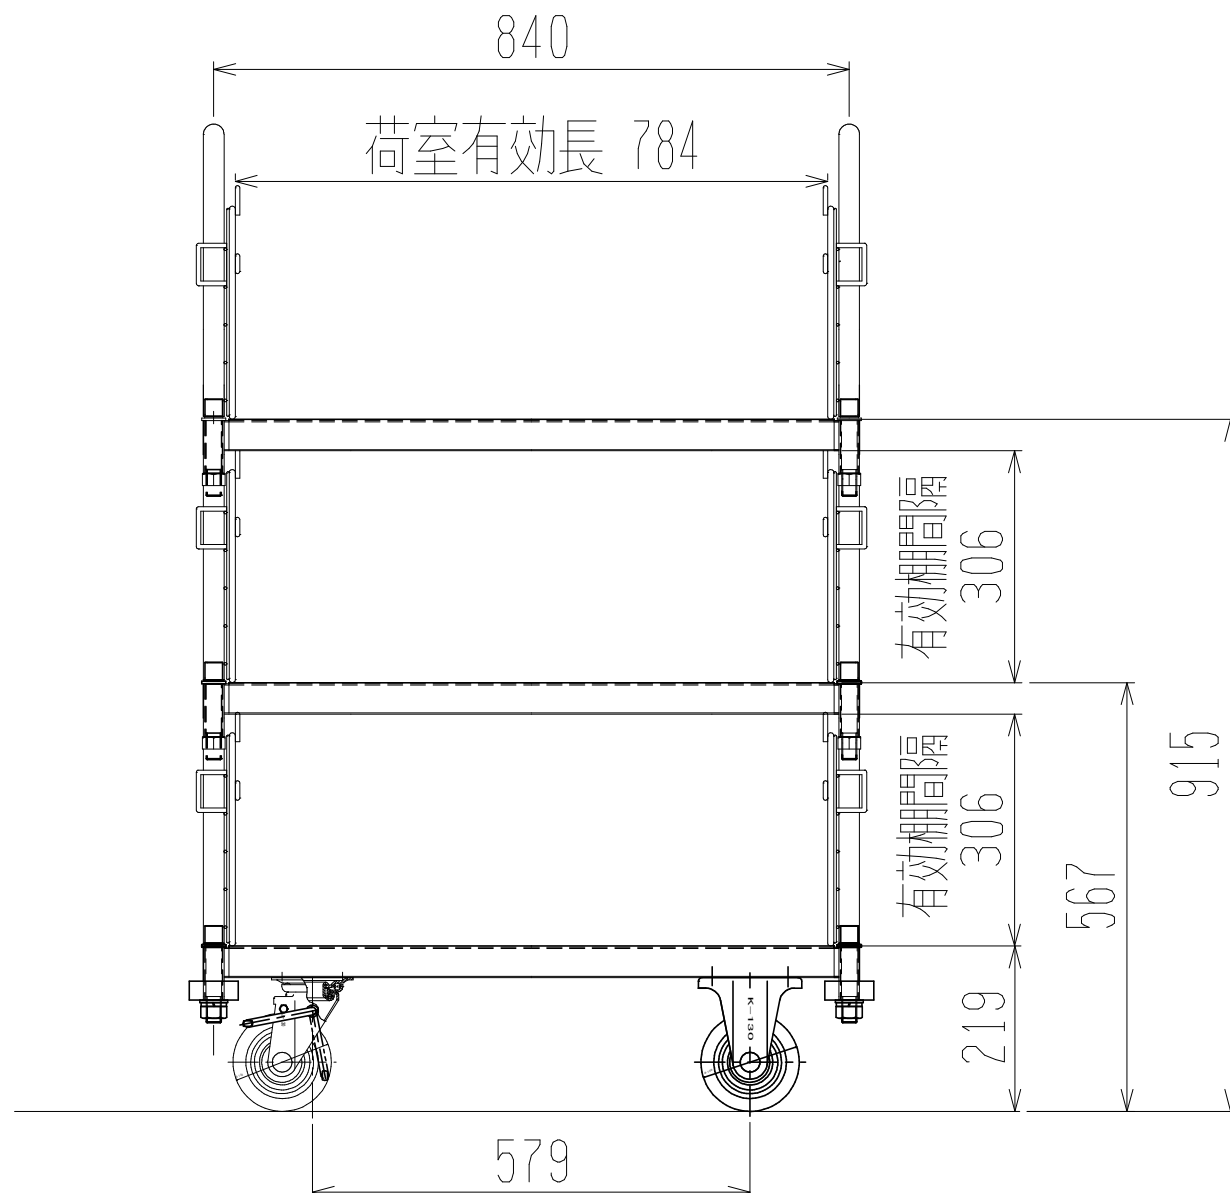

メッシュパックロール657A(3段両袖棚板・袖アミ付)

裏面/上面図

正面図

側面図

車体色 焼付塗料 KC-3878 グリーン

最大積載荷重 400kg

使用キャスター

WJ-130RB赤WSR 2ヶ

WK-130RB赤 2ヶ

株式会社 神戸車輛製作所					
品名	メッシュパックロール657A	図番	657A-001-A3		
作成年月日	2018/12/31	図法	三角法	尺度単位	1/10 mm
設計	A,K	写図	検図		
提出先	標準品	材質	SS400	重量	64kg
台数					