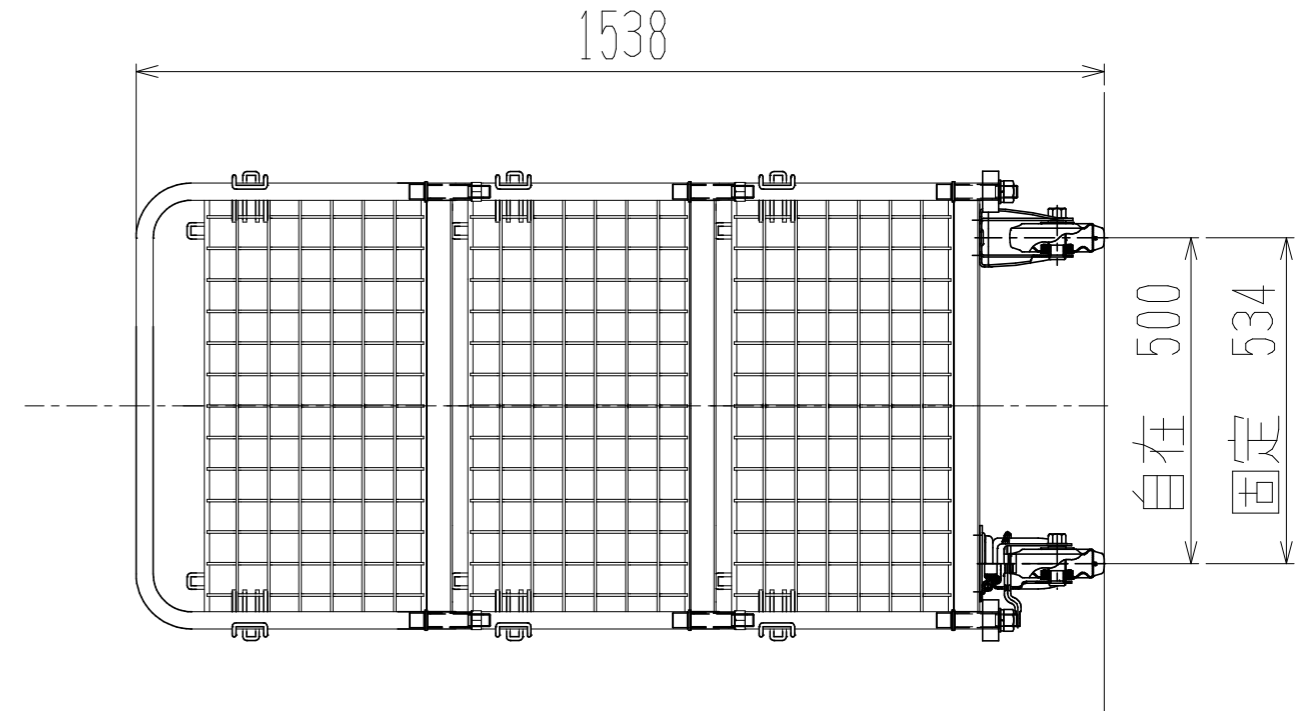

メッシュパックロール657B(3段両袖棚板・袖アミ付)

正面図

裏面/上面図

車体色 焼付塗料 KC-3878 グリーン

最大積載荷重 500kg

使用キャスター

WJ-150赤RB WSR 2個

WK-150赤RB 2個

側面図

株式会社 神戸車輛製作所					
品名	メッシュパックロール657B	図番	657B-001-A3		
作成年月日	2019/03/24	図法	尺度	単位	設計 写図 検図
		三角法	1/12	mm	A, K
提出先		材質		重量 台数	
標準品		SS400		90kg	