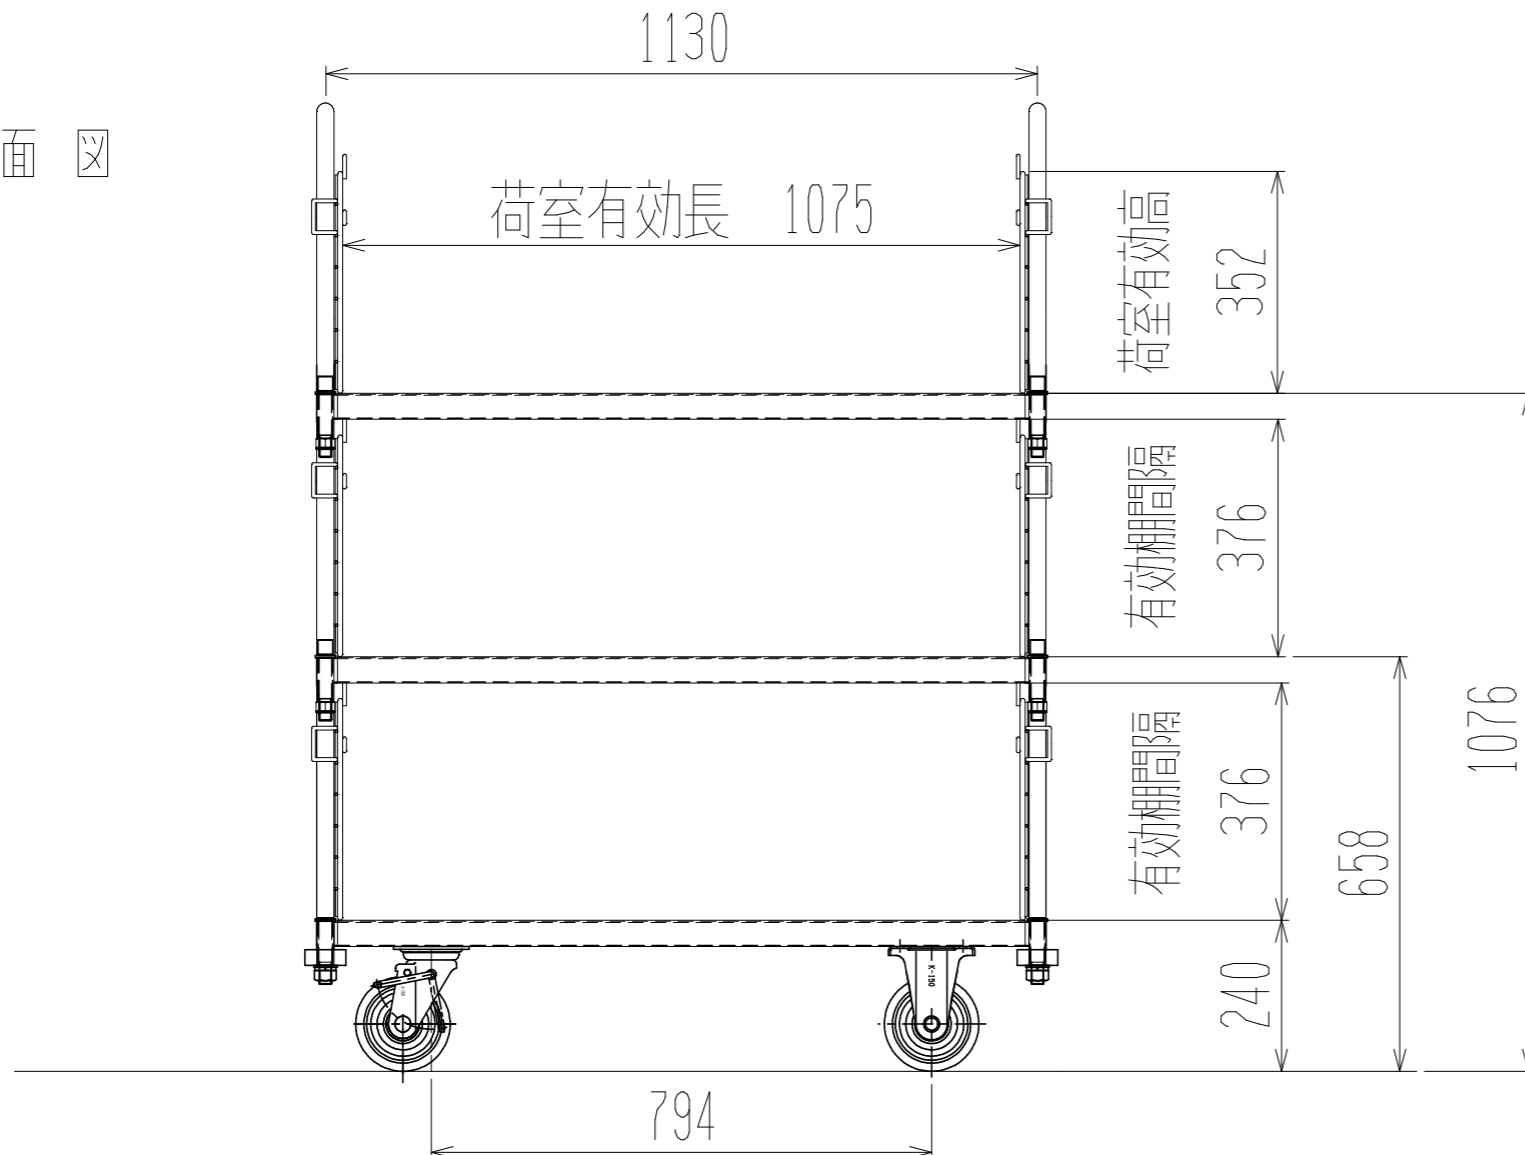

メッシュパックロール657B(3段両袖棚板・袖アミ付)

正面図

裏面/上面図

車体色 焼付塗料 KC-3878 グリーン

最大積載荷重 500kg

使用キャスター

WJ-150赤RB WSR 2個

WK-150赤RB 2個

側面図

株式会社 神戸車輛製作所					
品名	メッシュパックロール657B	図番	657B-001-A3		
作成年月日	2019/03/24	図法	尺度	単位	設計 写図 検図
		三角法	1/12	mm	A, K
提出先		材質		重量 台数	
標準品		SS400		90kg	