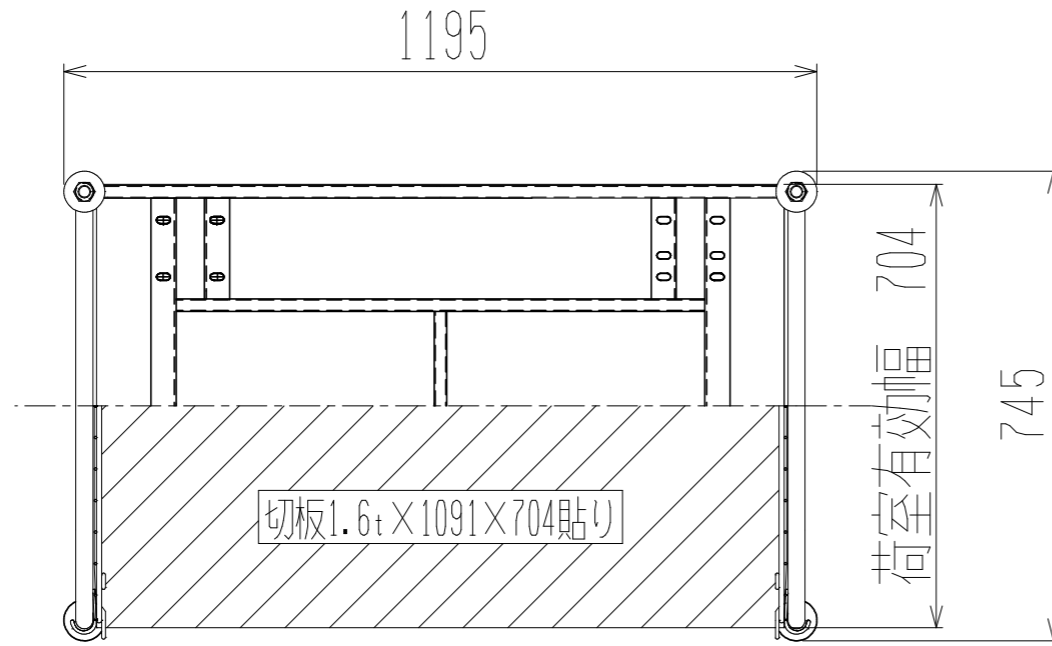

メッシュパックロール657B(3段両袖棚板・袖アミ付)

正面図

裏面/上面図

車体色 焼付塗料 KC-3878 グリーン

最大積載荷重 500kg

使用キャスター

WJ-150赤RB WSR 2個

WK-150赤RB 2個

側面図

株式会社 神戸車輛製作所					
品名	メッシュパックロール657B	図番	657B-001-A3		
作成年月日	2019/03/24	図法	尺度	単位	設計 写図 検図
		三角法	1/12	mm	A, K
提出先		材質		重量 台数	
標準品		SS400		90kg	